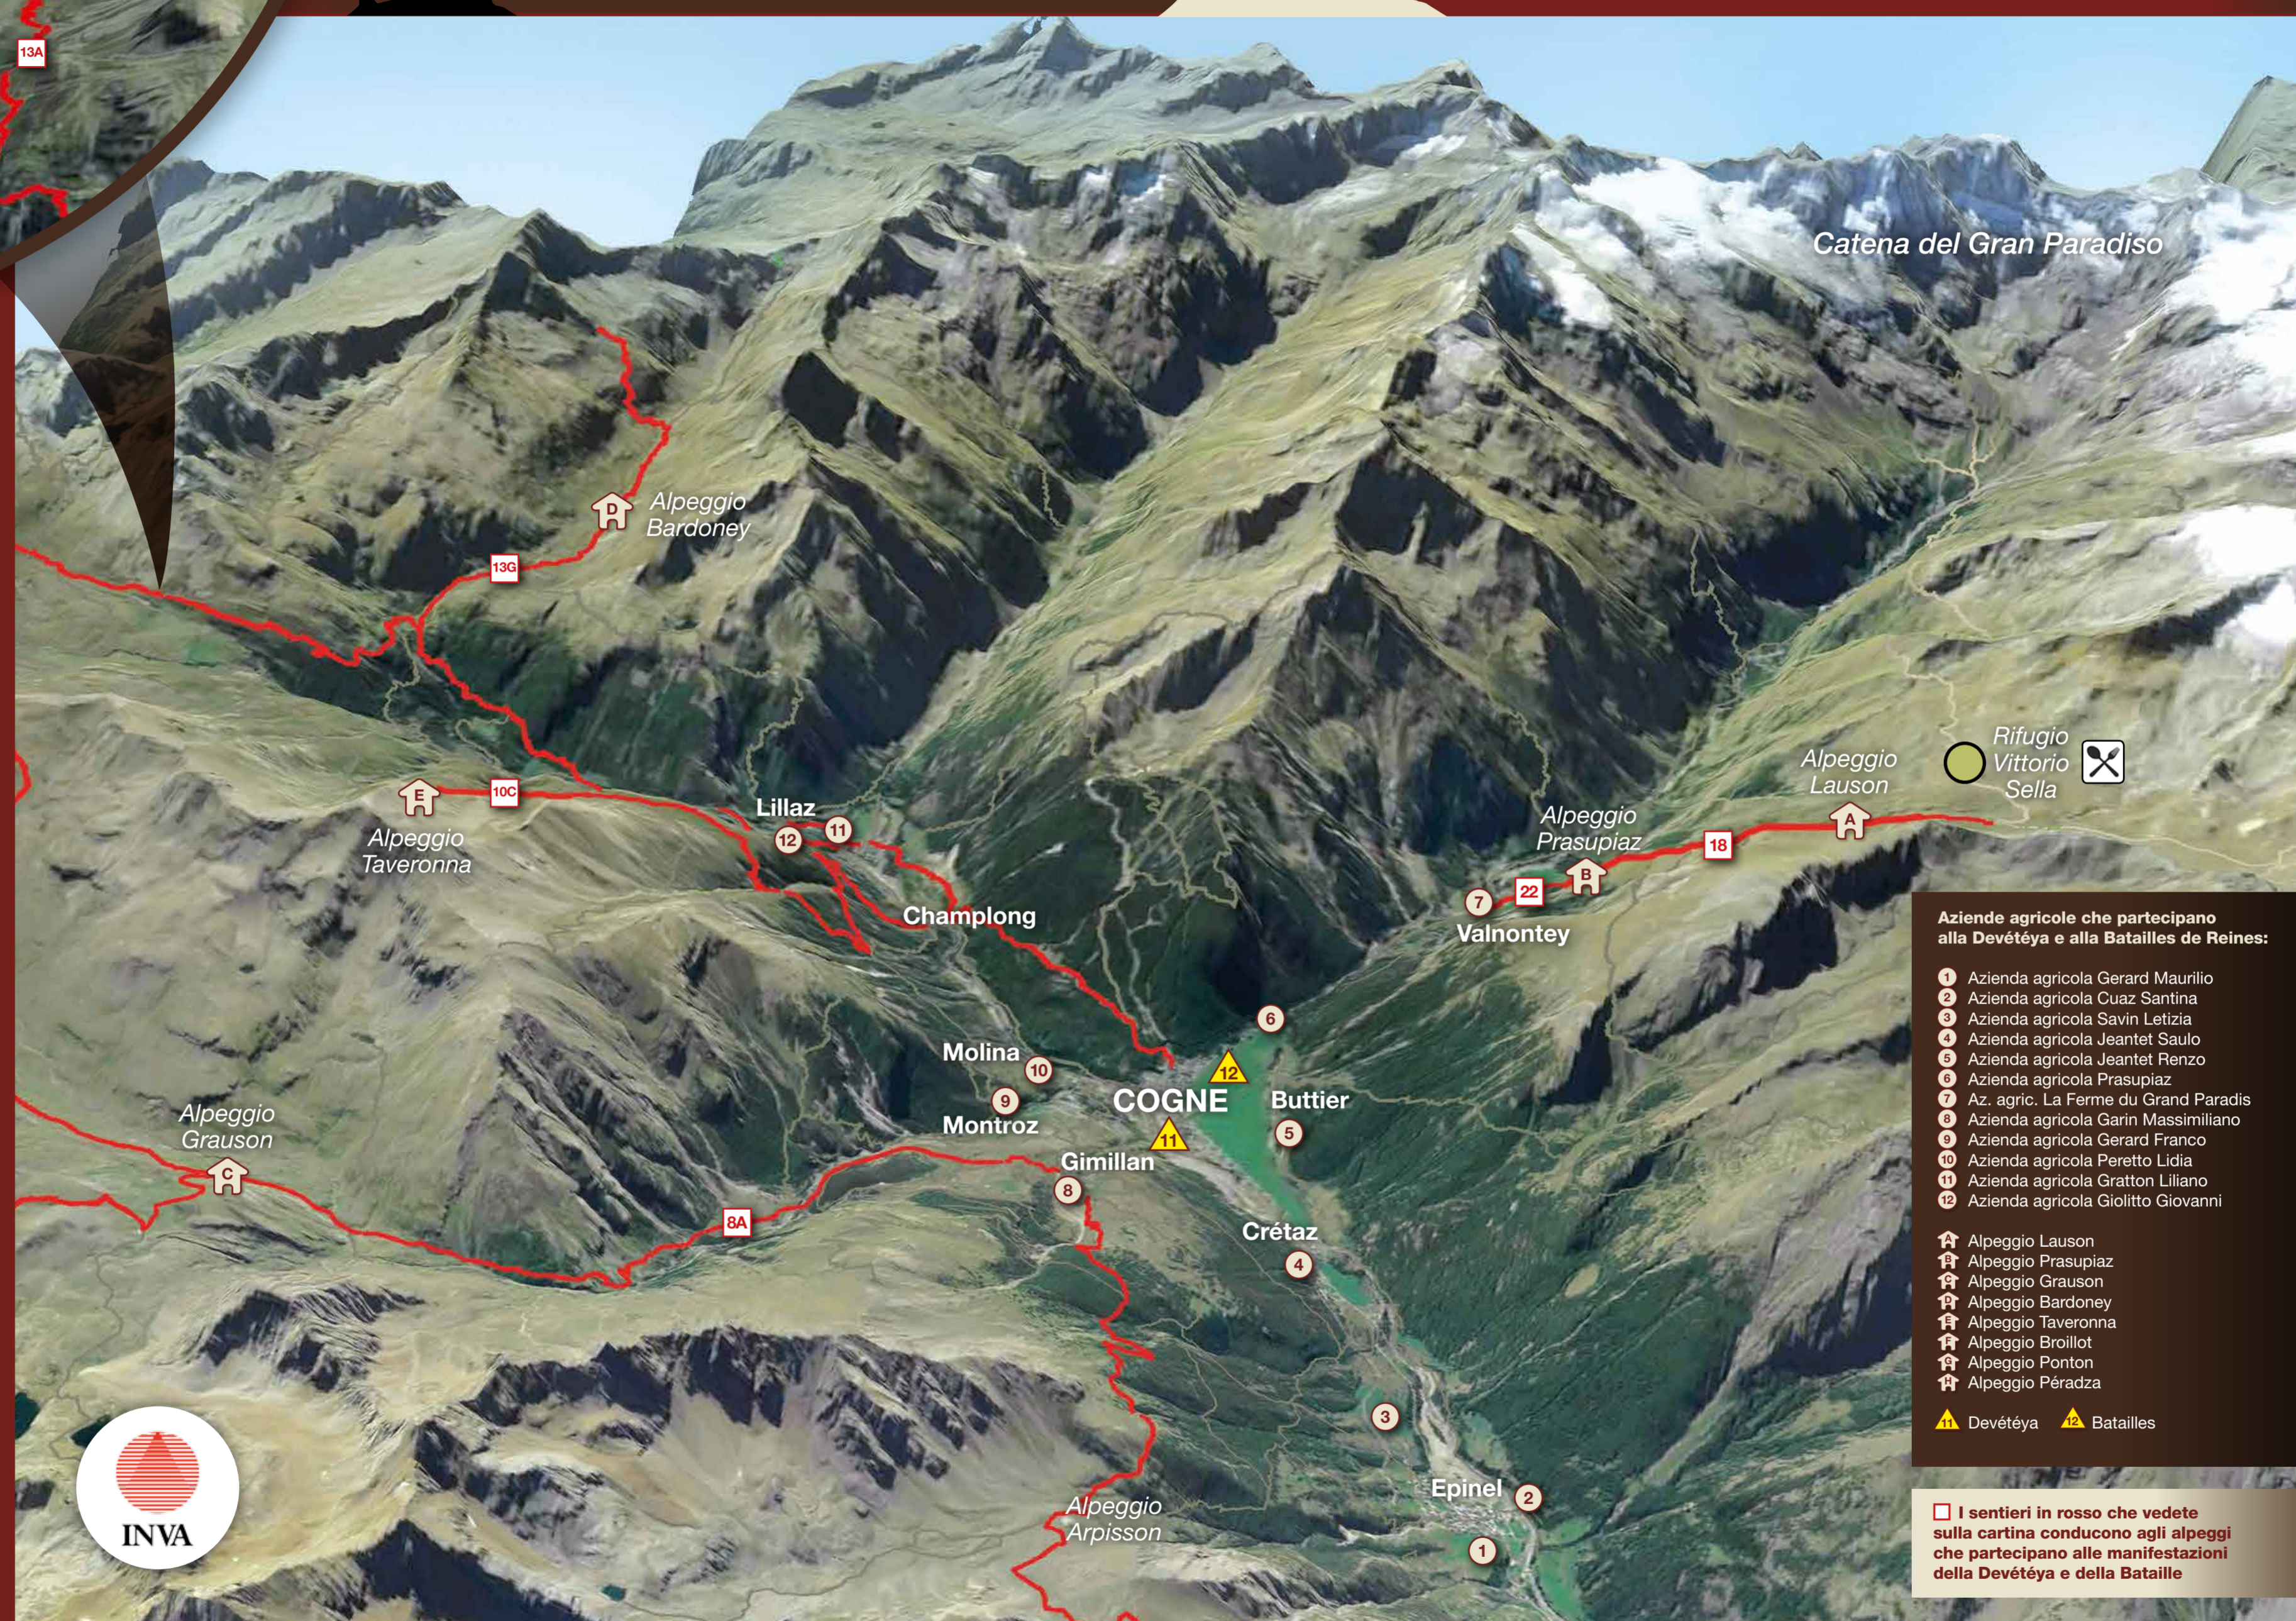

Bataille de Reines

Sabato 23 settembre 2017
Cogne, prati di Sant'Orso - Valle d'Aosta

Devétéya de Cogne

Sabato 30 settembre
Domenica 1° ottobre 2017

- Aziende agricole che partecipano alla Devétéya e alla Batailles de Reines:**
- 1 Azienda agricola Gerard Maurilio
 - 2 Azienda agricola Cuaz Santina
 - 3 Azienda agricola Savin Letizia
 - 4 Azienda agricola Jeantet Saulo
 - 5 Azienda agricola Jeantet Renzo
 - 6 Azienda agricola Prasupiaz
 - 7 Az. agric. La Ferme du Grand Paradis
 - 8 Azienda agricola Garin Massimiliano
 - 9 Azienda agricola Gerard Franco
 - 10 Azienda agricola Peretto Lidia
 - 11 Azienda agricola Gratton Liliano
 - 12 Azienda agricola Giolitto Giovanni
- Alpeggio Lauson
 Alpeggio Prasupiaz
 Alpeggio Grauson
 Alpeggio Bardoney
 Alpeggio Taveronna
 Alpeggio Broillot
 Alpeggio Ponton
 Alpeggio Péradza
- Rifugio Vittorio Sella
- Devétéya Batailles

I sentieri in rosso che vedete sulla cartina conducono agli alpeggi che partecipano alle manifestazioni della Devétéya e della Bataille

BCC Valdostana
Credito Cooperativo

tecnozoo
sistemi e impianti di mungitura
Via Dante 1/c - 26839 ZELO B.P. (LODI)
TEL. 02/90658671 - FAX 02/90658366