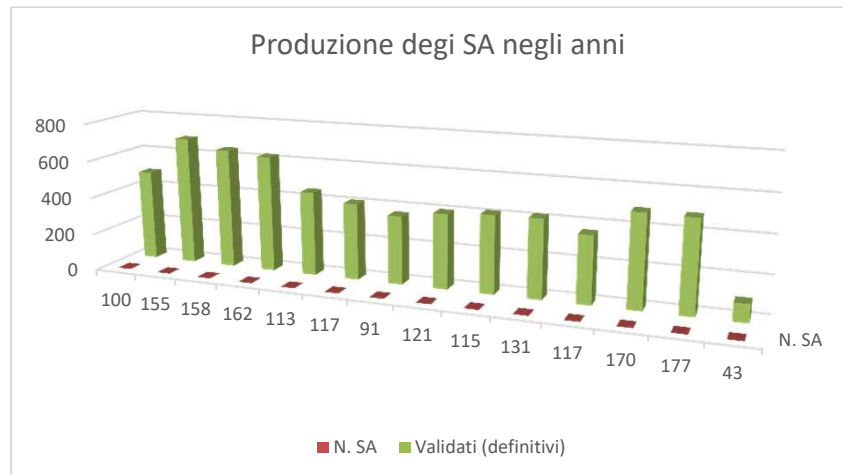

Anno	N. SA	Validati (definitivi)
2010	100	487
2011	155	689
2012	158	643
2013	162	623
2014	113	450
2015	117	409
2016	91	365
2017	121	399
2018	115	415
2019	131	419
2020	117	359
2021	170	493
2022	177	489
2023	43	95
	1770	

### Sostenibilità Ambientale per Classe di Valutazione distribuita negli Anni