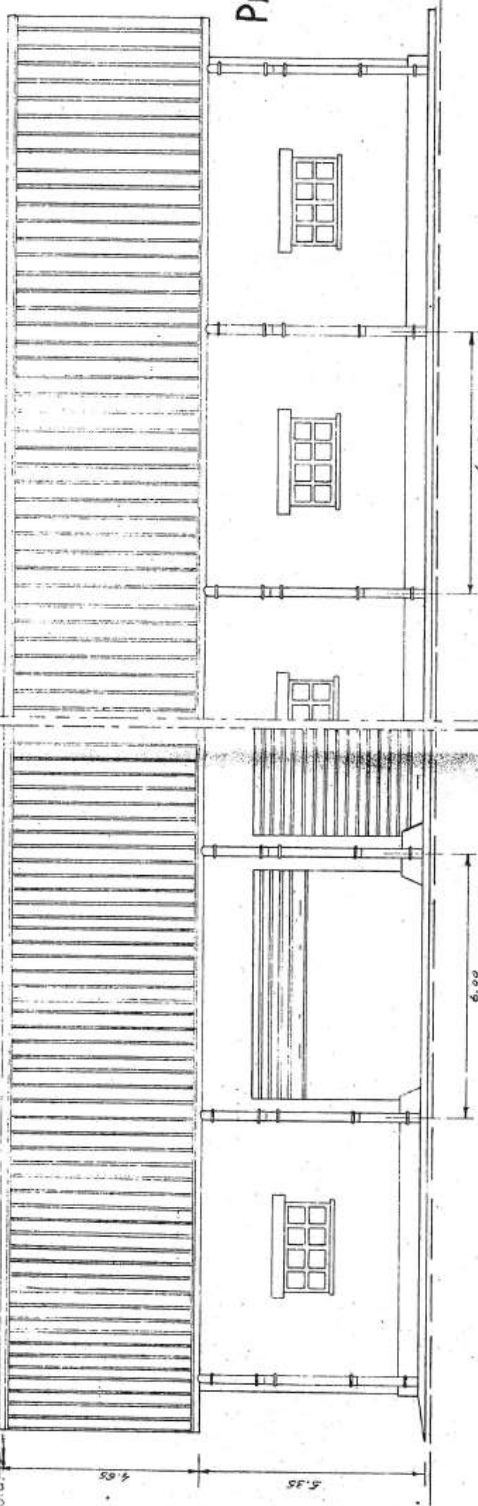

Via: 1e1

N=42000

E=7900

Comune: (A07) ARVIERE - Scala originale: 1:10000 - 18-01-2025 14:4:56
 Descrizione cartacea: 207 000 X 3109 000 m Protocollo pratica: 2025/49/2025

Particella: 423

1/2 FRONTE POSTERIORE

1/2 FRONTE ANTERIORE

Elenco
pag. 4

PROSPETTO

MAG.

PIANTA