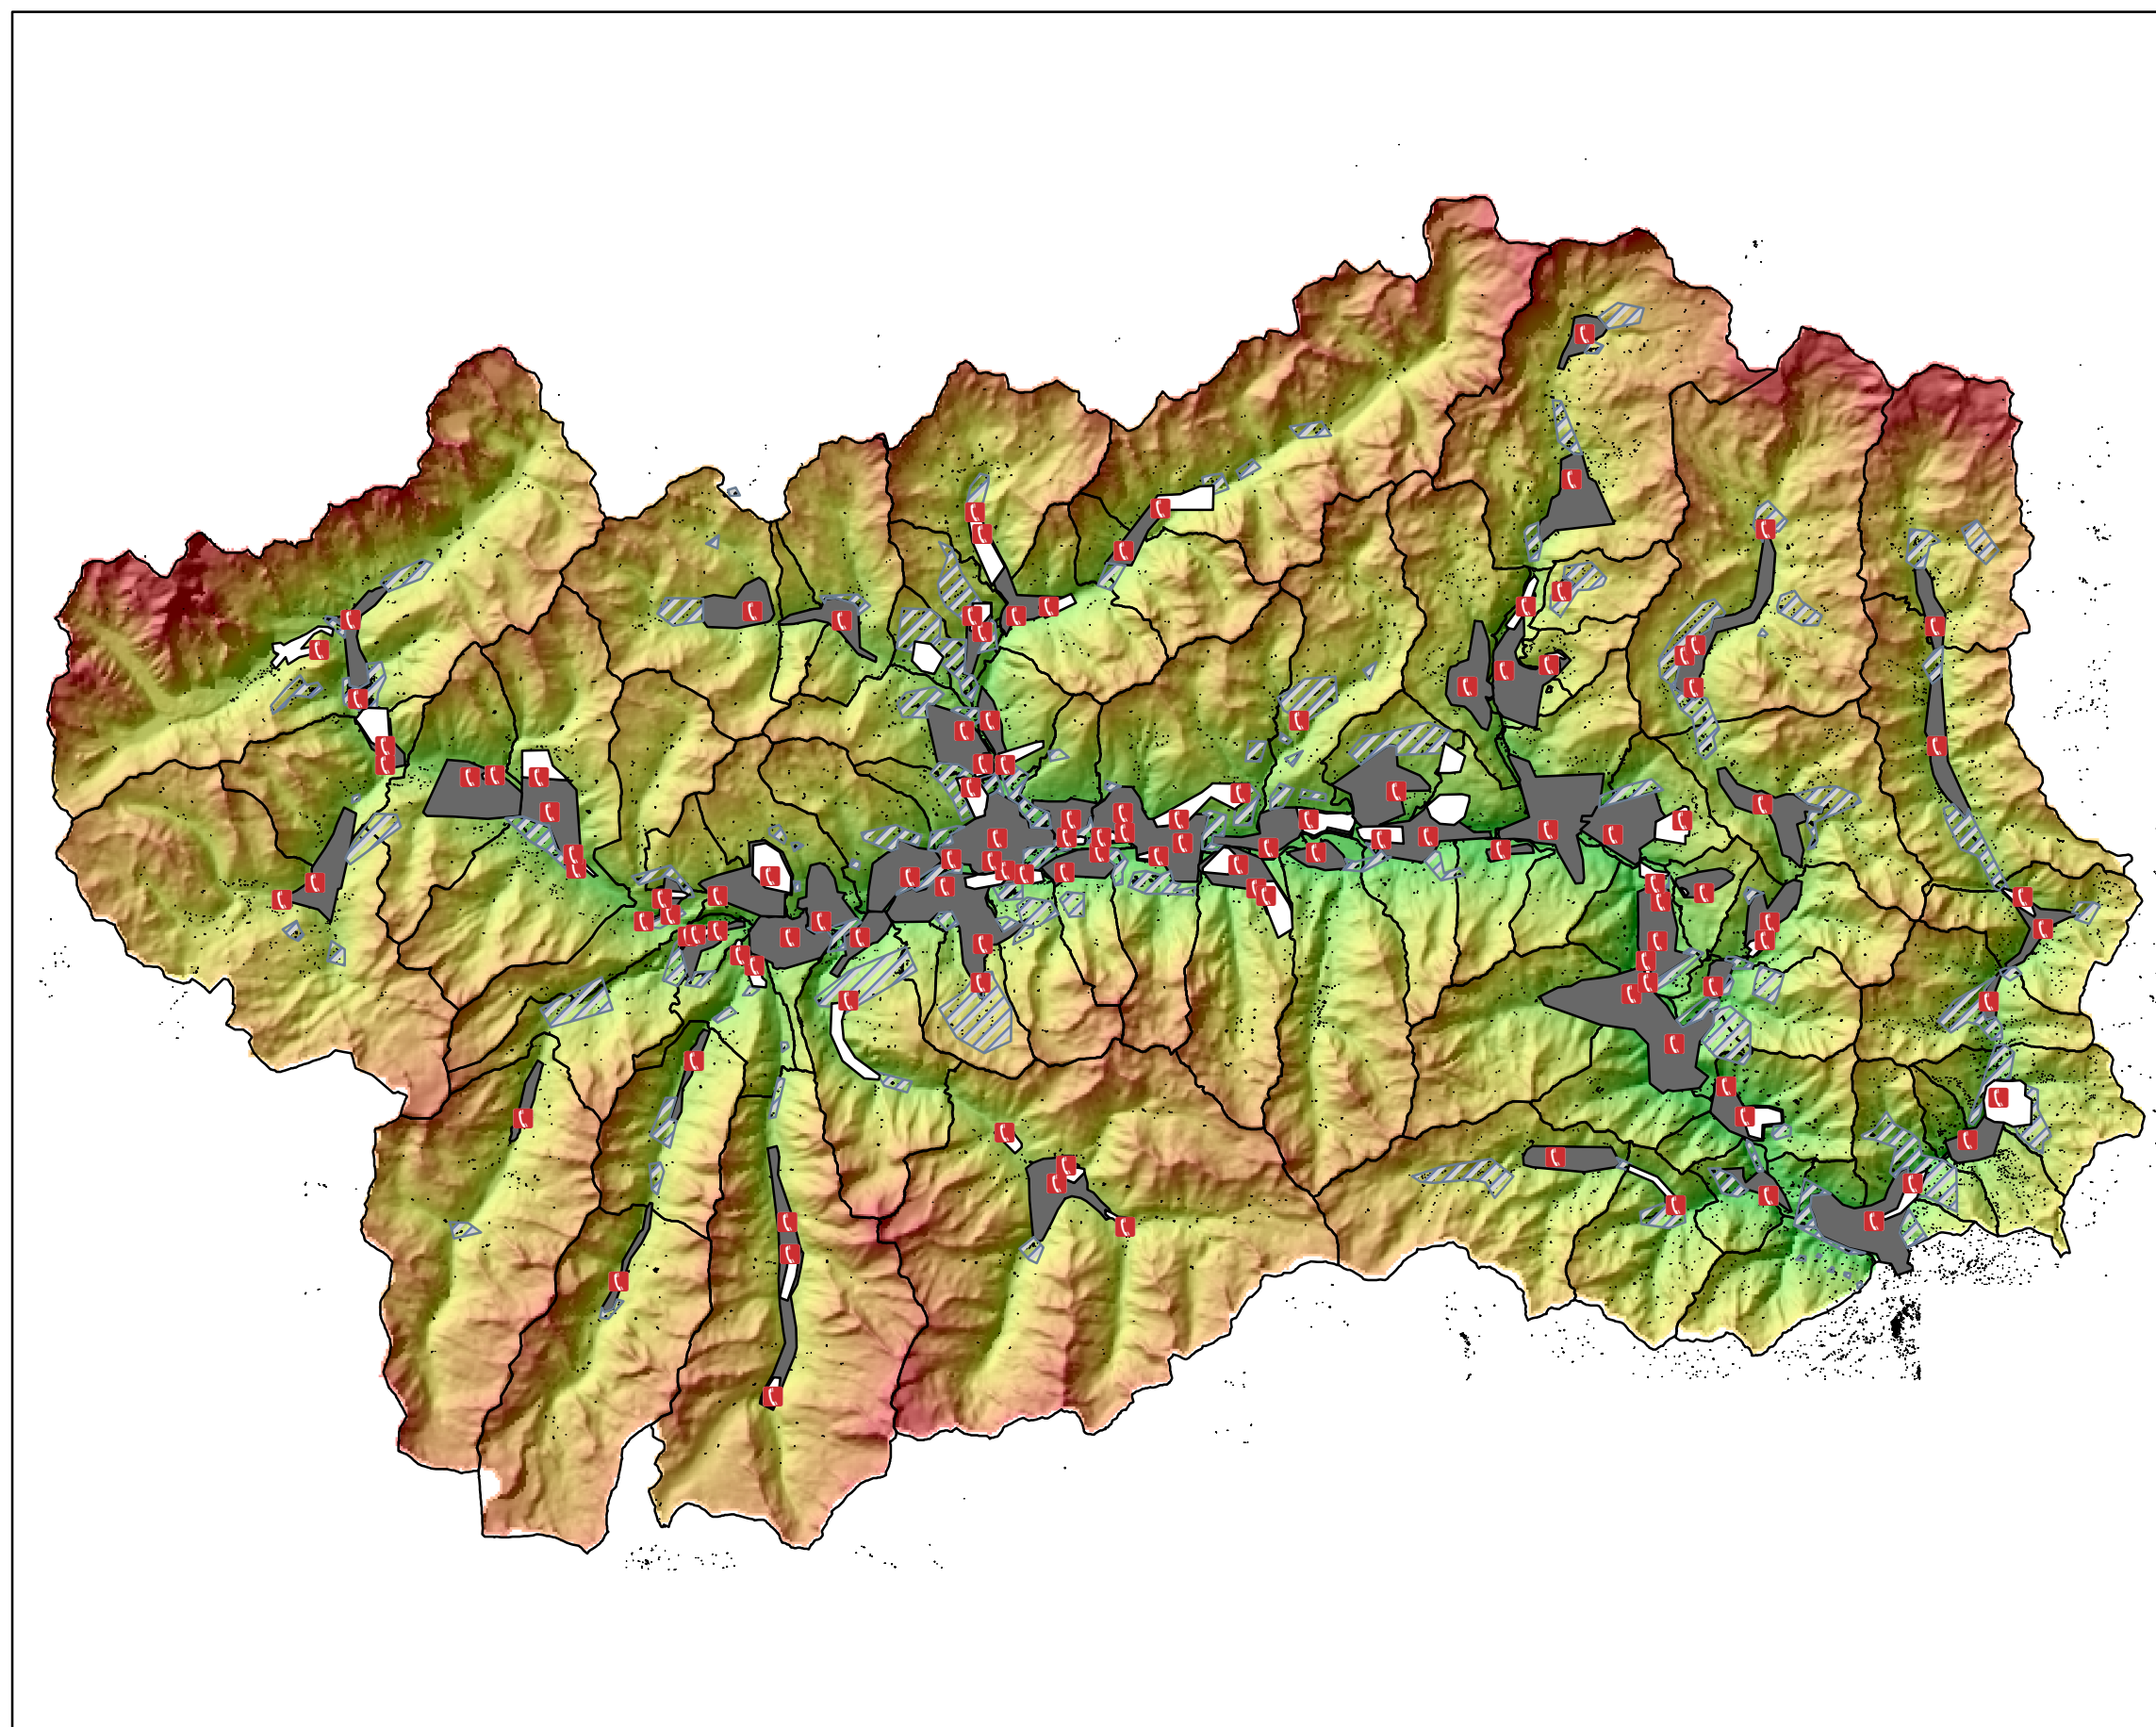

Regione Valle d'Aosta – Mappatura dei servizi TLC

INVA

Dipartimento
innovazione e
tecnologia.

Direzione sistemi
tecnologici

Progetto Vda All Broadband

Numero progetto: 00111008028

Legenda

- Centrai_Telecom
- Edificato
- Aree Bianche
- Aree Bianche/Grigie
- Aree Grigie
- Confini comunali

1:300.000