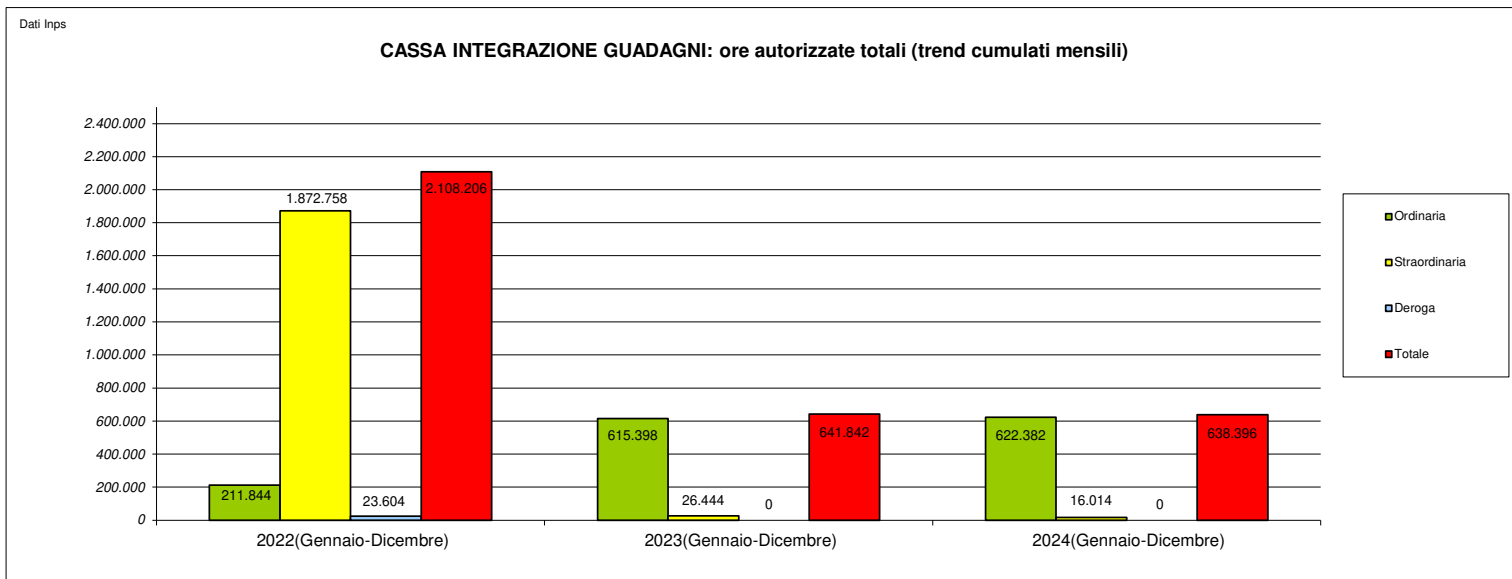

CASSA INTEGRAZIONE GUADAGNI : ORE AUTORIZZATE TOTALI TREND CUMULATI MENSILI

Dati ultima rilevazione

Valore assoluto
638.396

Ultimo dato aggiornato
dic. 2024

Variazione % annua
-0,5

Trend

I dati al netto delle selezioni che restituiscono frequenze inferiori a tre unità sono oscurati per ragioni di privacy