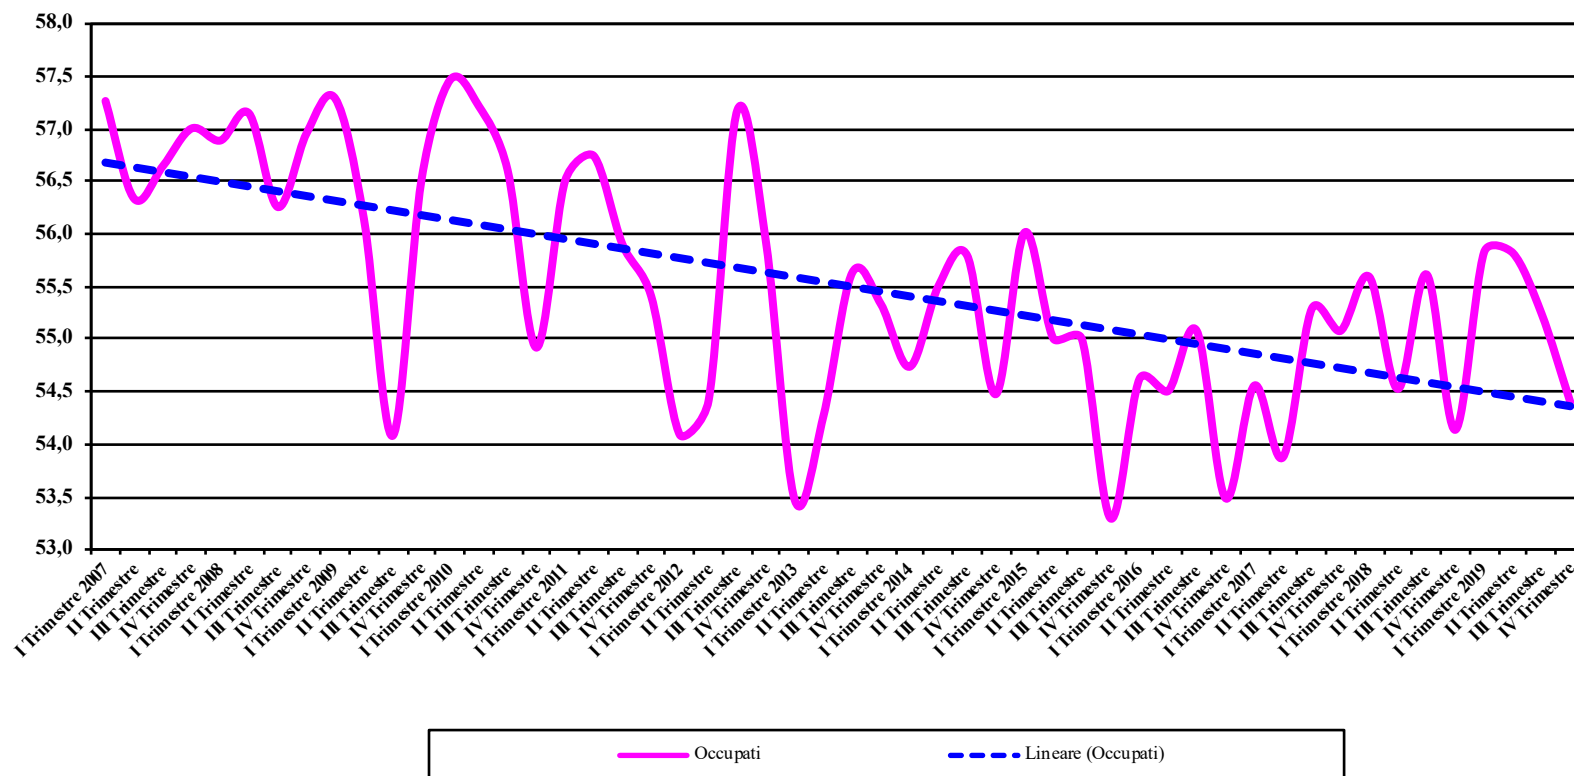

## VALLE D'AOSTA: OCCUPAZIONE TOTALE E TENDENZIALE (dati trimestrali - valori assoluti) ANNI 2007 - 2019

Fonte: Istat, RCFL