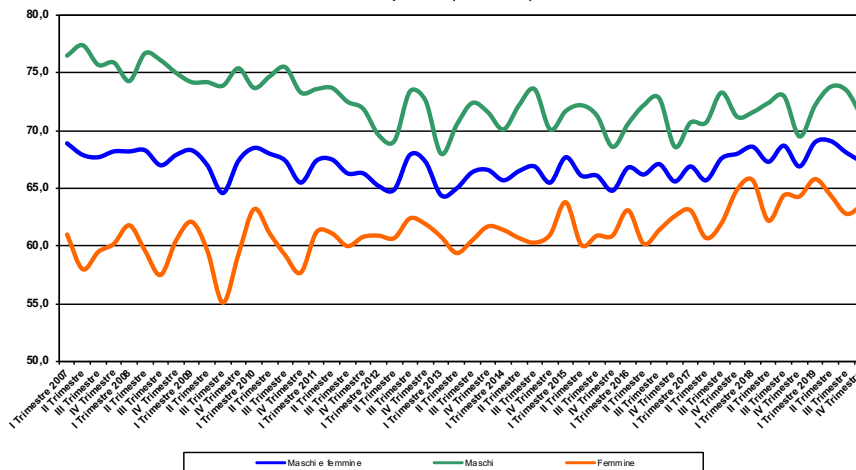

VALLE D'AOSTA:
PRINCIPALI INDICATORI DEL
MERCATO DEL LAVORO
(dati trimestrali - valori percentuali)
Anni 2007-2019

Tasso di attività 15-64

Tasso di occupazione (15-64 anni)

Tasso di disoccupazione