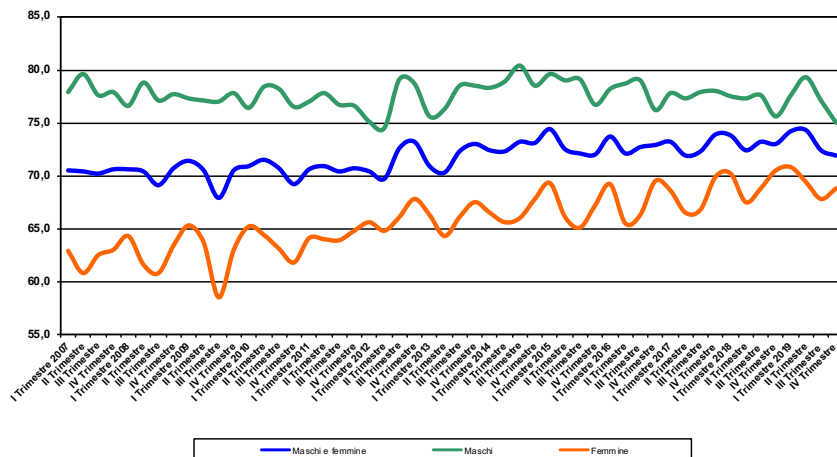

VALLE D'AOSTA:
PRINCIPALI INDICATORI DEL
MERCATO DEL LAVORO
(dati trimestrali - valori percentuali)
Anni 2007-2019

Tasso di attività 15-64

Tasso di occupazione (15-64 anni)

Tasso di disoccupazione