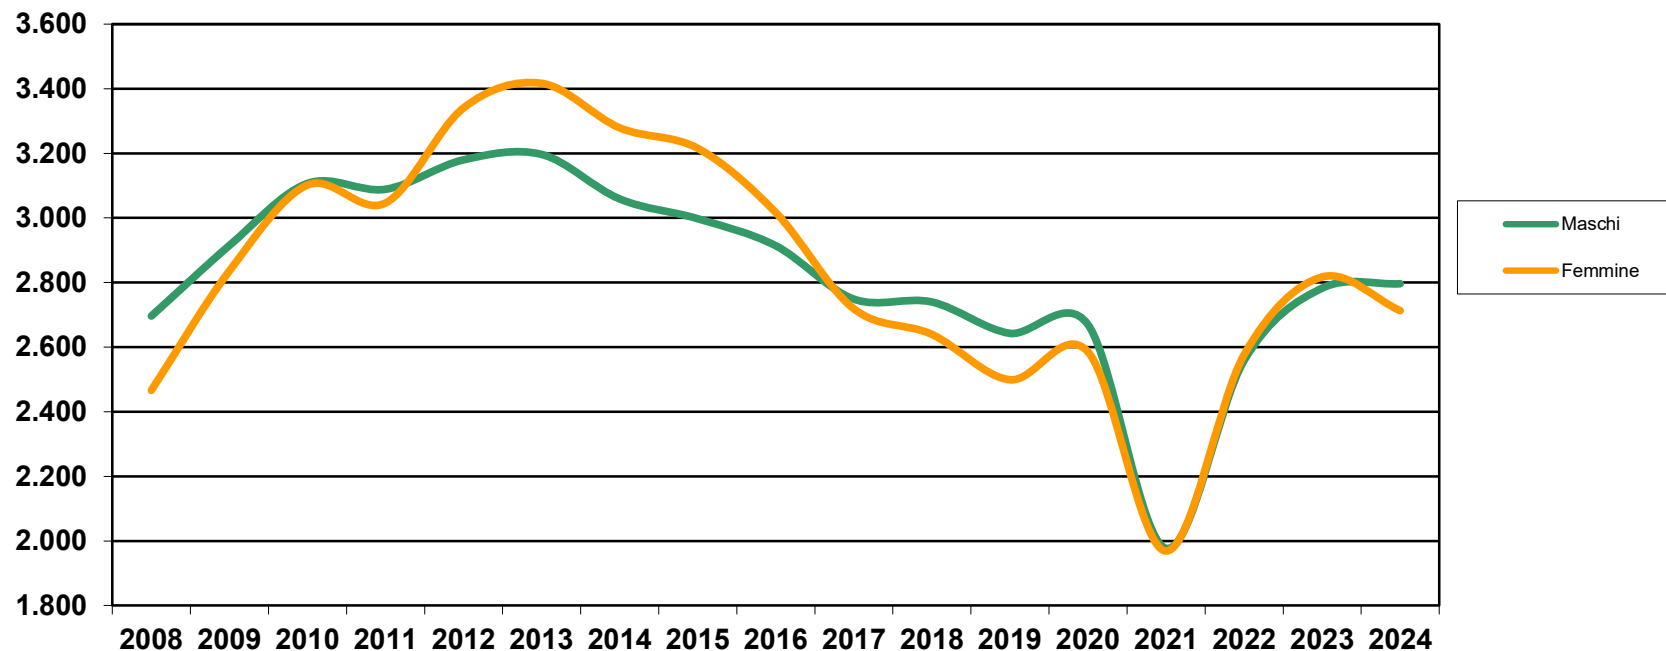

**VALLE D'AOSTA: CITTADINI NON COMUNITARI
 REGOLARMENTE PRESENTI PER SESSO (Valori assoluti)
 ANNI 2008-2024***

Fonte : elaborazione Istat su dati del Ministero dell'Interno

Nota: Fino al 2007 l'Istat ha elaborato e diffuso dati sui cittadini stranieri non comunitari in possesso di un valido documento di soggiorno di fonte Ministero dell'Interno. A partire dal 2008 l'Istat elabora una nuova serie sui permessi di soggiorno in cui non sono più compresi i nuovi cittadini dell'Unione europea (rumeni, bulgari), per i quali, dal 27 marzo 2007, non è più previsto il rilascio del documento di soggiorno.

Eventuali variazioni riscontrate rispetto a dati precedentemente diffusi sono da attribuirsi alle rivisitazioni ed aggiustamenti periodici effettuati dall'Istat.

*Dati al 1° gennaio dell'anno di riferimento