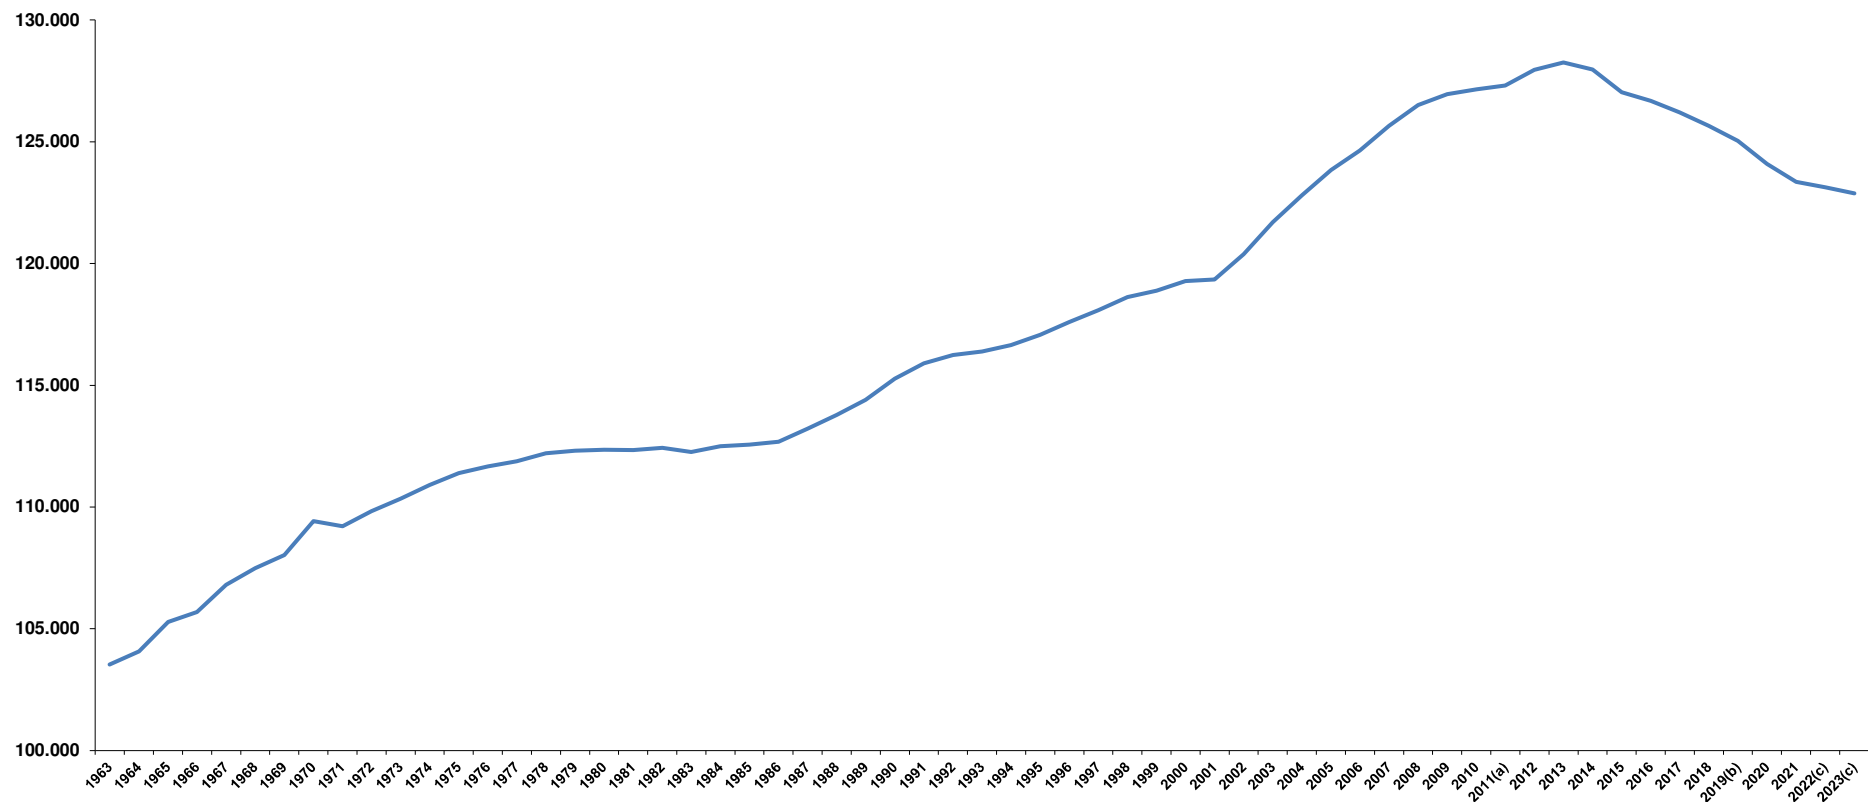

## GRAFICO DELLA POPOLAZIONE RESIDENTE VALDOSTANA ANNI 1963 - 2023

Fonte: ISTAT

(a) popolazione al 9 ottobre 2011

(b) Interruzione nella serie storica

(c) Le iscrizioni e le cancellazioni anagrafiche per altri motivi sono incorporate nell'aggiustamento statistico. Il conteggio degli immigrati comprende solo quelli da altro comune e dall'estero; il conteggio degli emigrati comprende solo quelli per altro comune e per l'estero

Dal 2002 al 2018, causa ricostruzione serie storica operata da Istat, le voci immigrazione, emigrazione e saldo migratorio non contemplano la voce "per altri motivi"

Per il dettaglio immigrati ed emigrati si è in attesa di debita ricostruzione ad opera di Istat