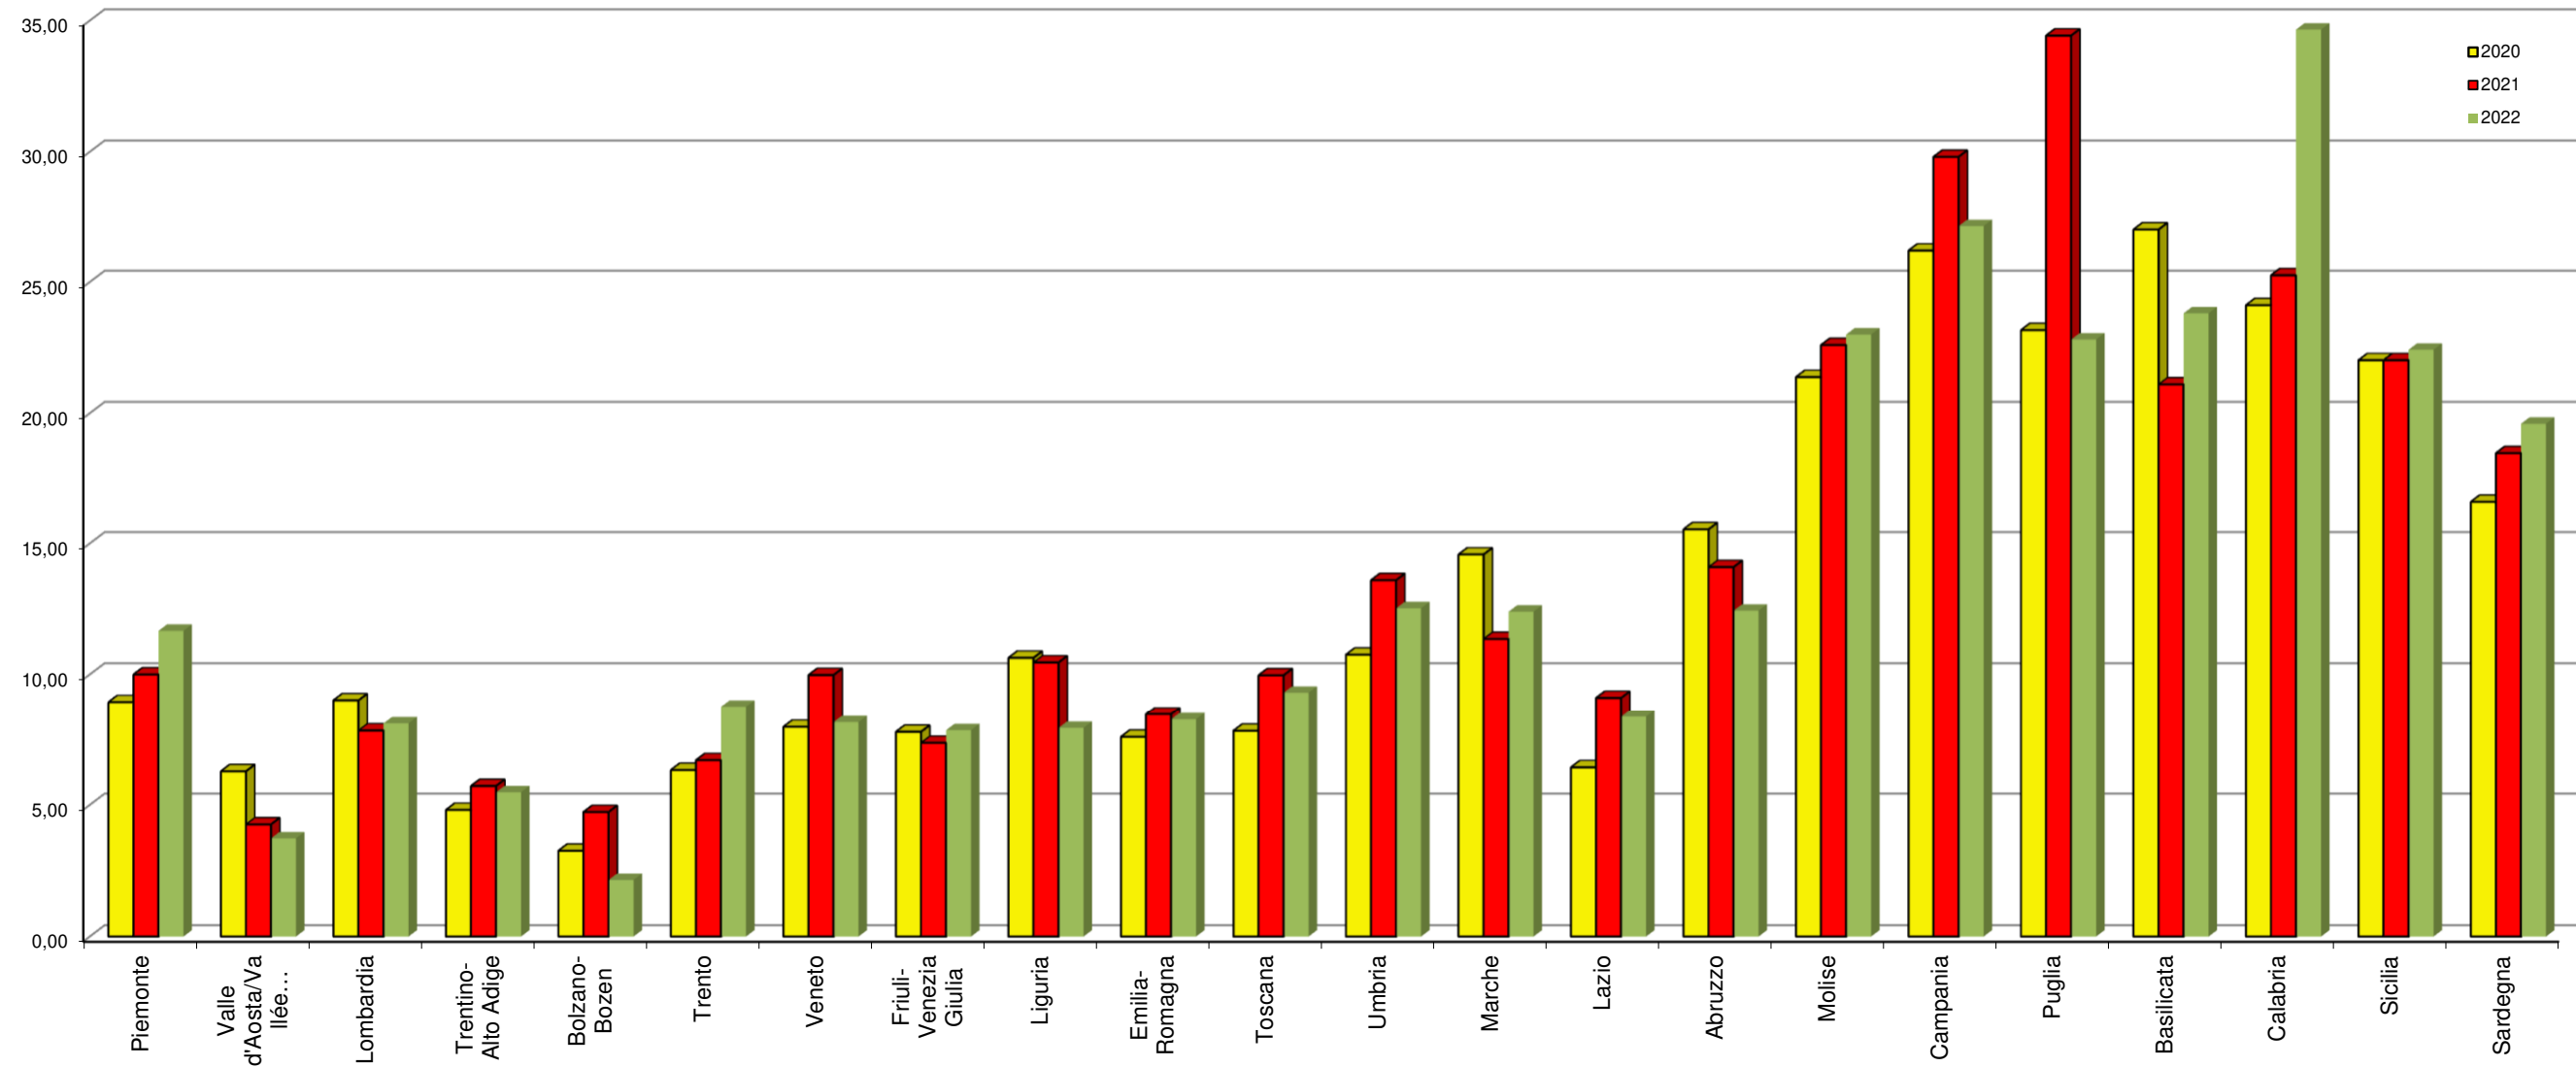

## INDICE DI POVERTA' RELATIVA REGIONALE INDIVIDUALE \*

### Anni 2020 - 2022

\* Persone che vivono in famiglie al di sotto della soglia di povertà (percentuale sulle persone residenti)

Fonte: Istat