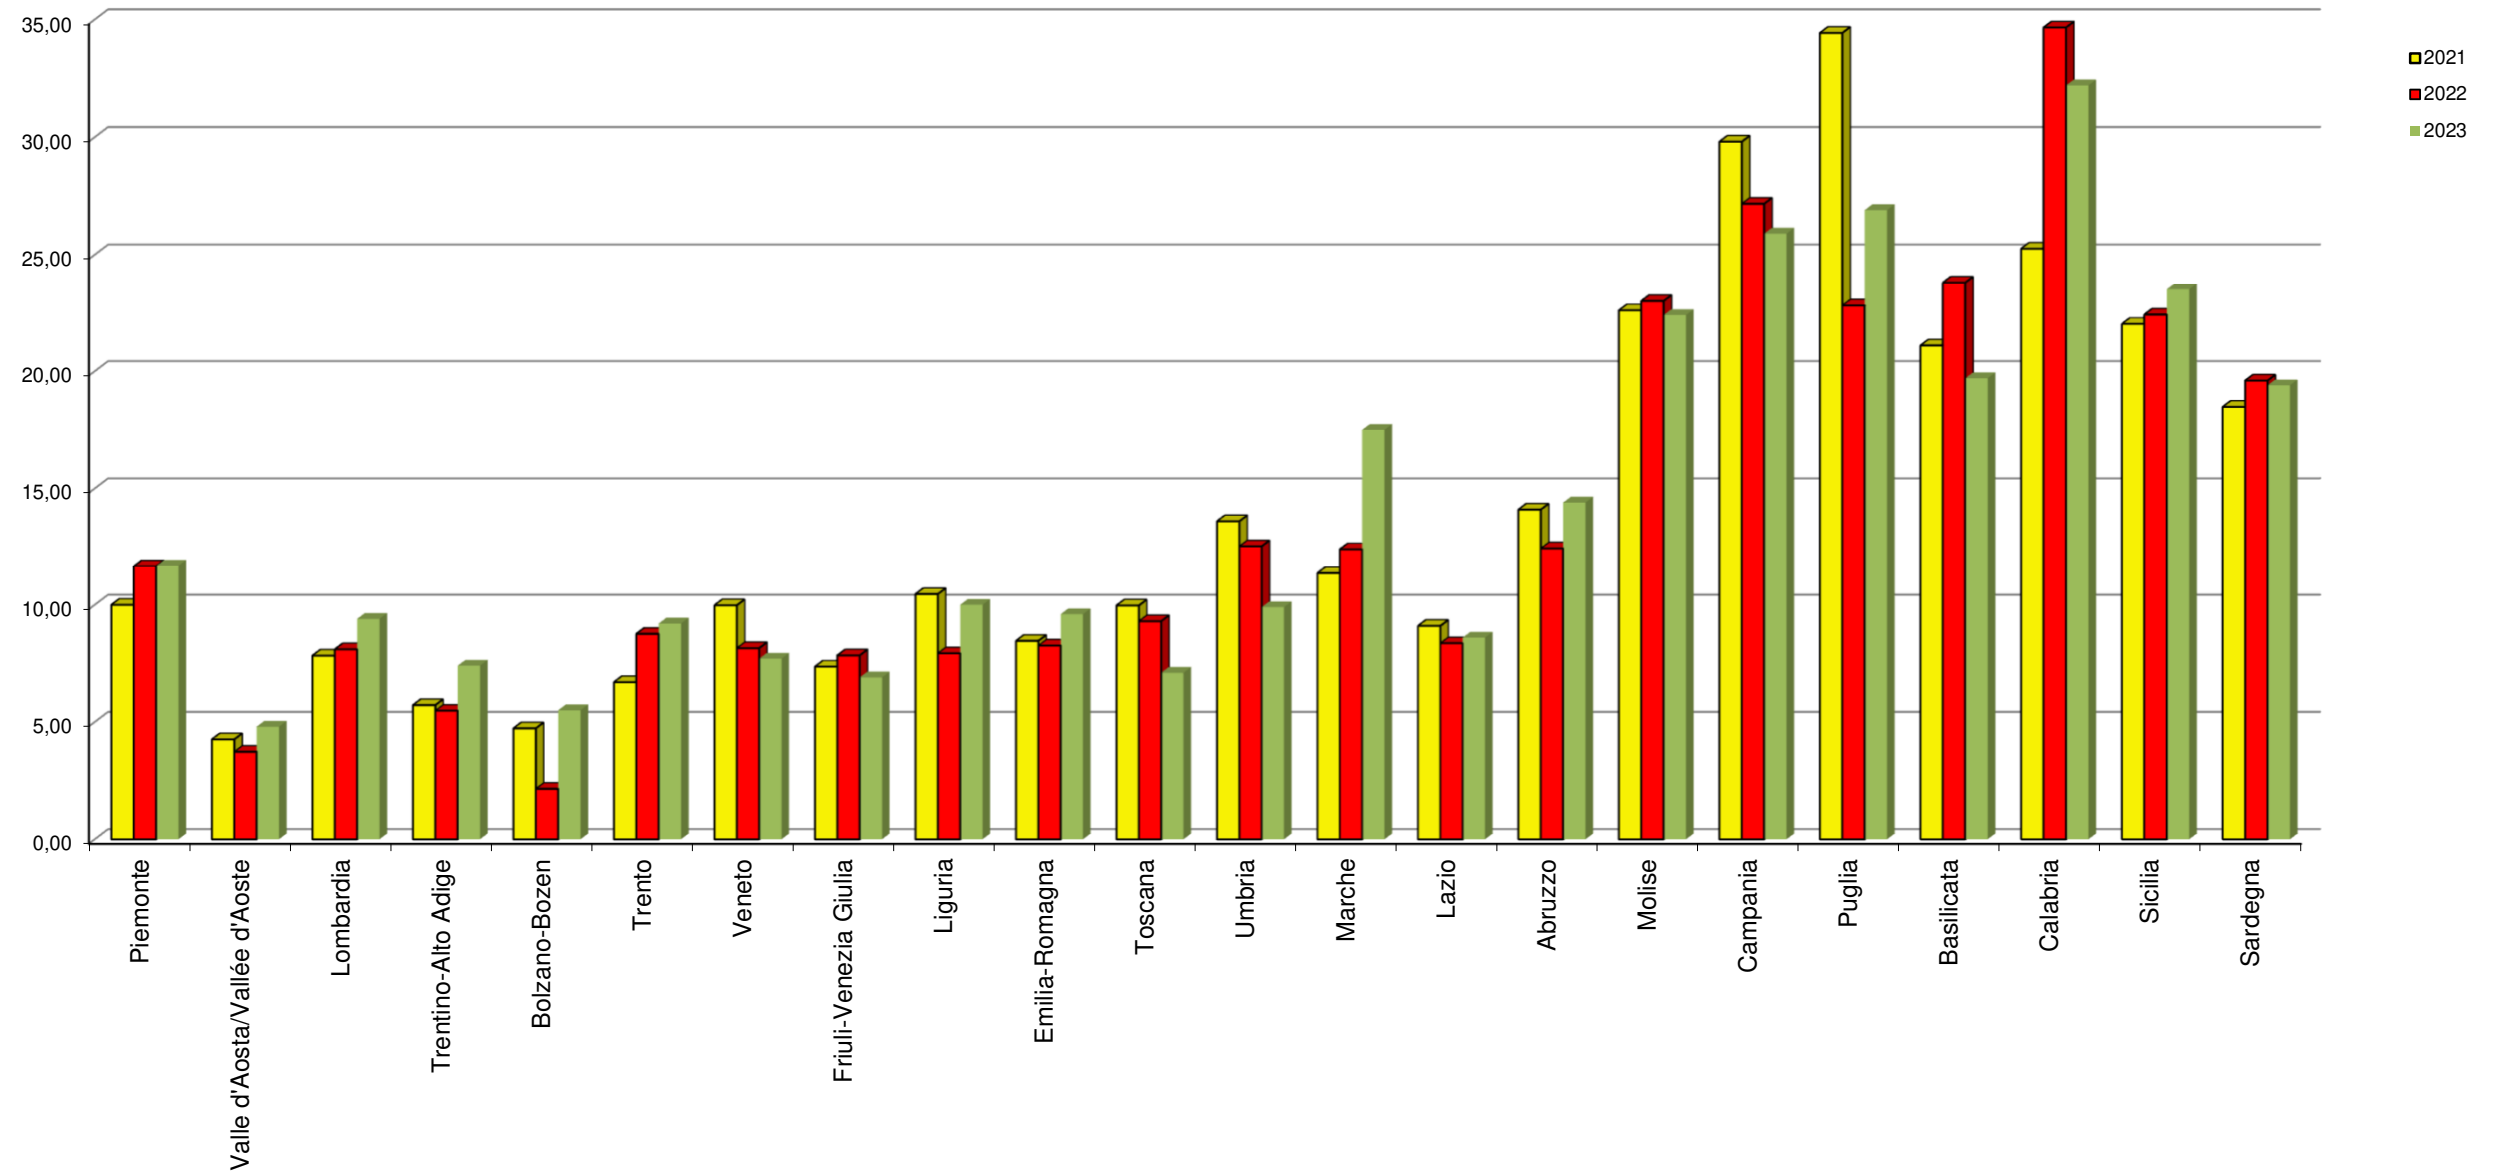

INDICE DI POVERTA' RELATIVA REGIONALE INDIVIDUALE *

Anni 2021 - 2023

* Persone che vivono in famiglie al di sotto della soglia di povertà (percentuale sulle persone residenti)

Fonte: Istat