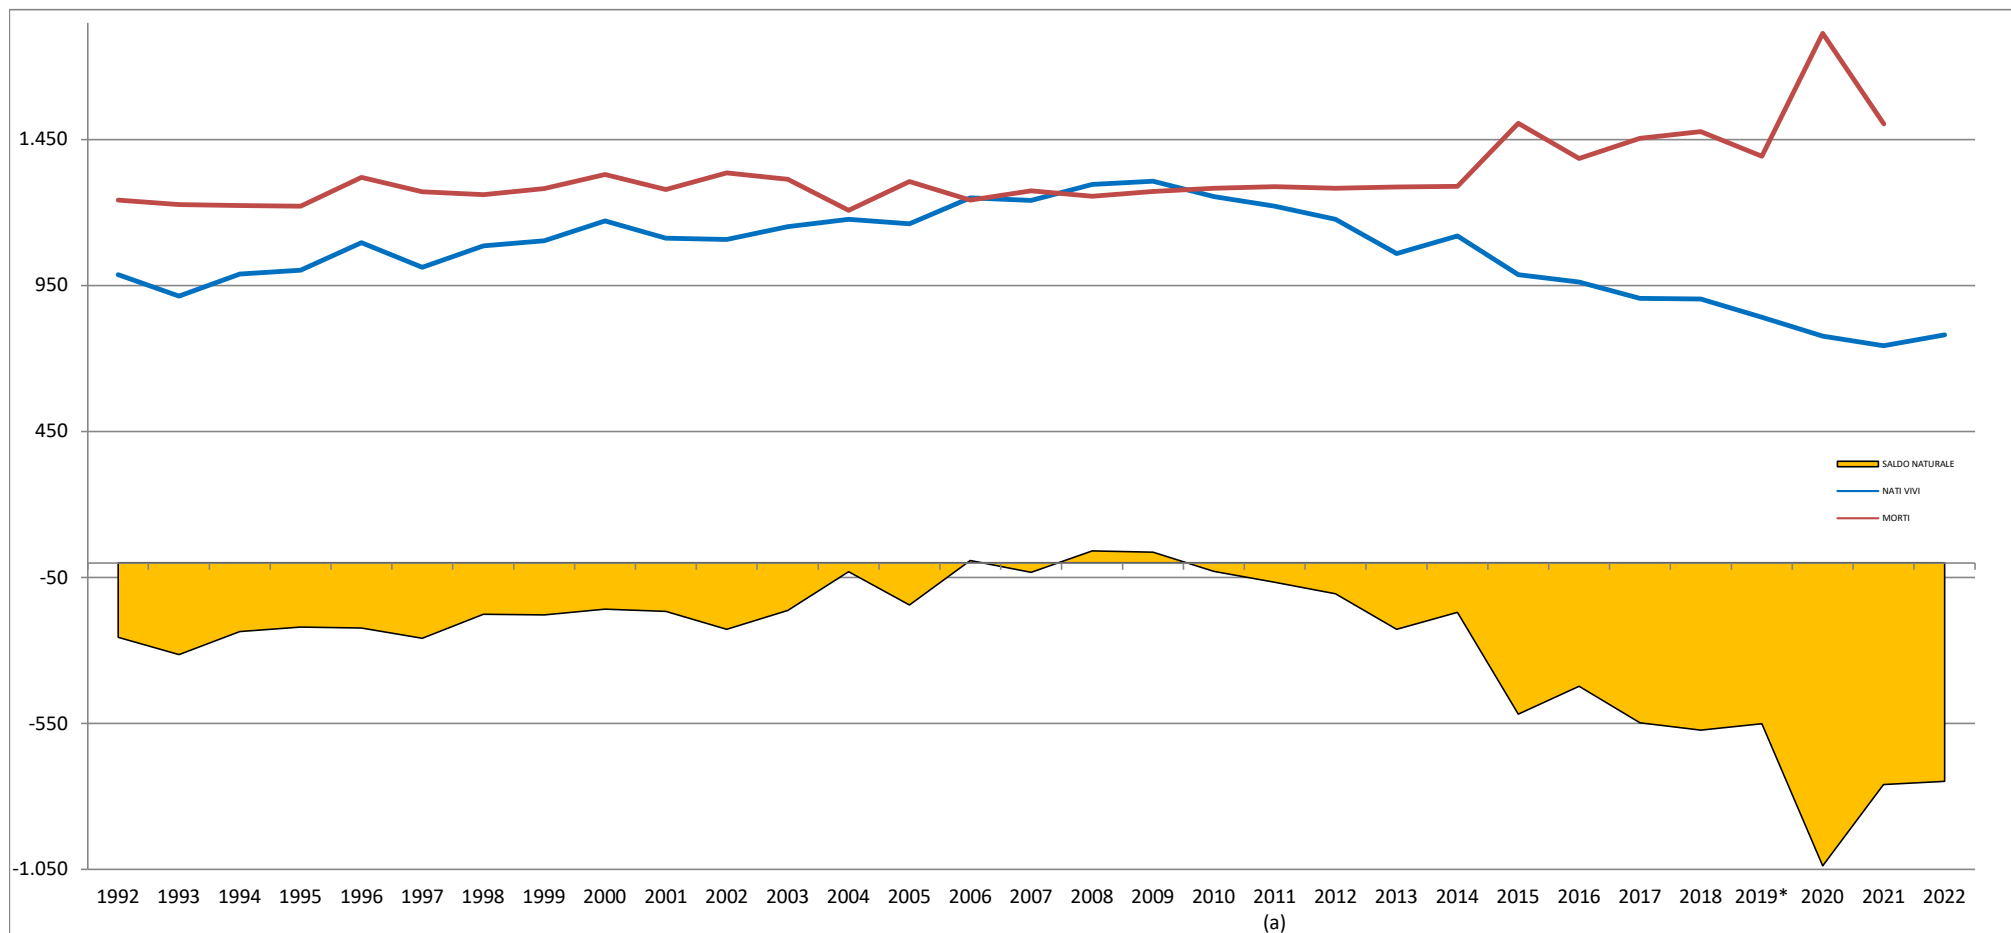

CRESCITA DELLA POPOLAZIONE RESIDENTE VALDOSTANA: NATI, MORTI E SALDI NATURALI ANNI 1992 - 2022

Fonte: ISTAT

(a) popolazione al 9 ottobre 2011

*Nel 2019 interruzione nella serie storica