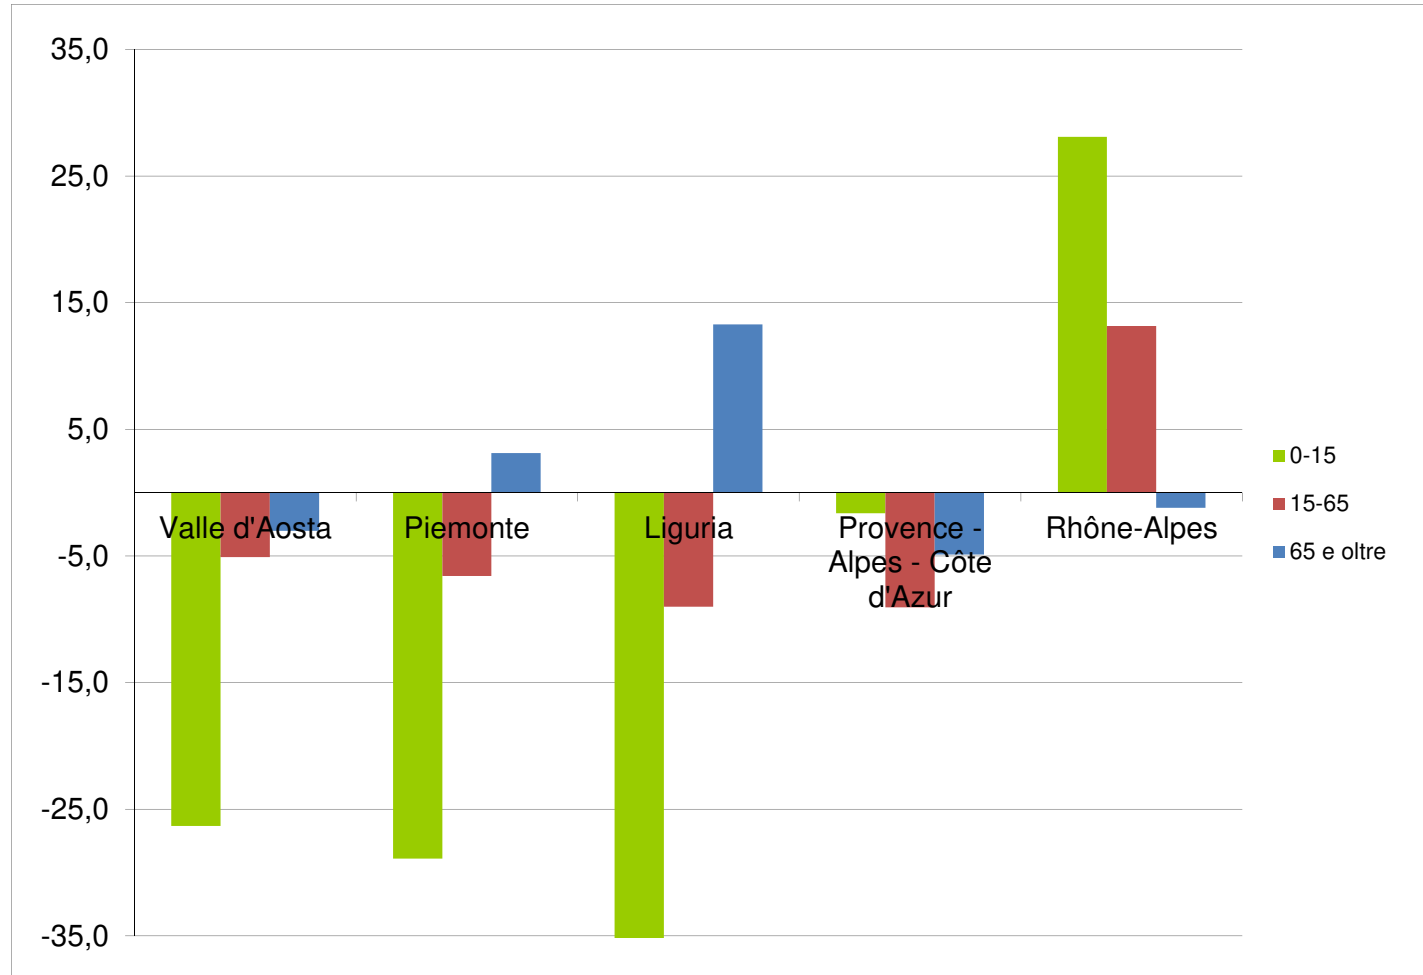

**POPOLAZIONE RESIDENTE**  
**NELL'EUROREGIONE ALPI-MEDITERRANEO:**  
**CONFRONTO PER MACRO CLASSI DI ETA'**  
 (Nuova versione dei NUTS - *scostamento rispetto alla media*)  
**ANNO 2022**

Fonte: Eurostat