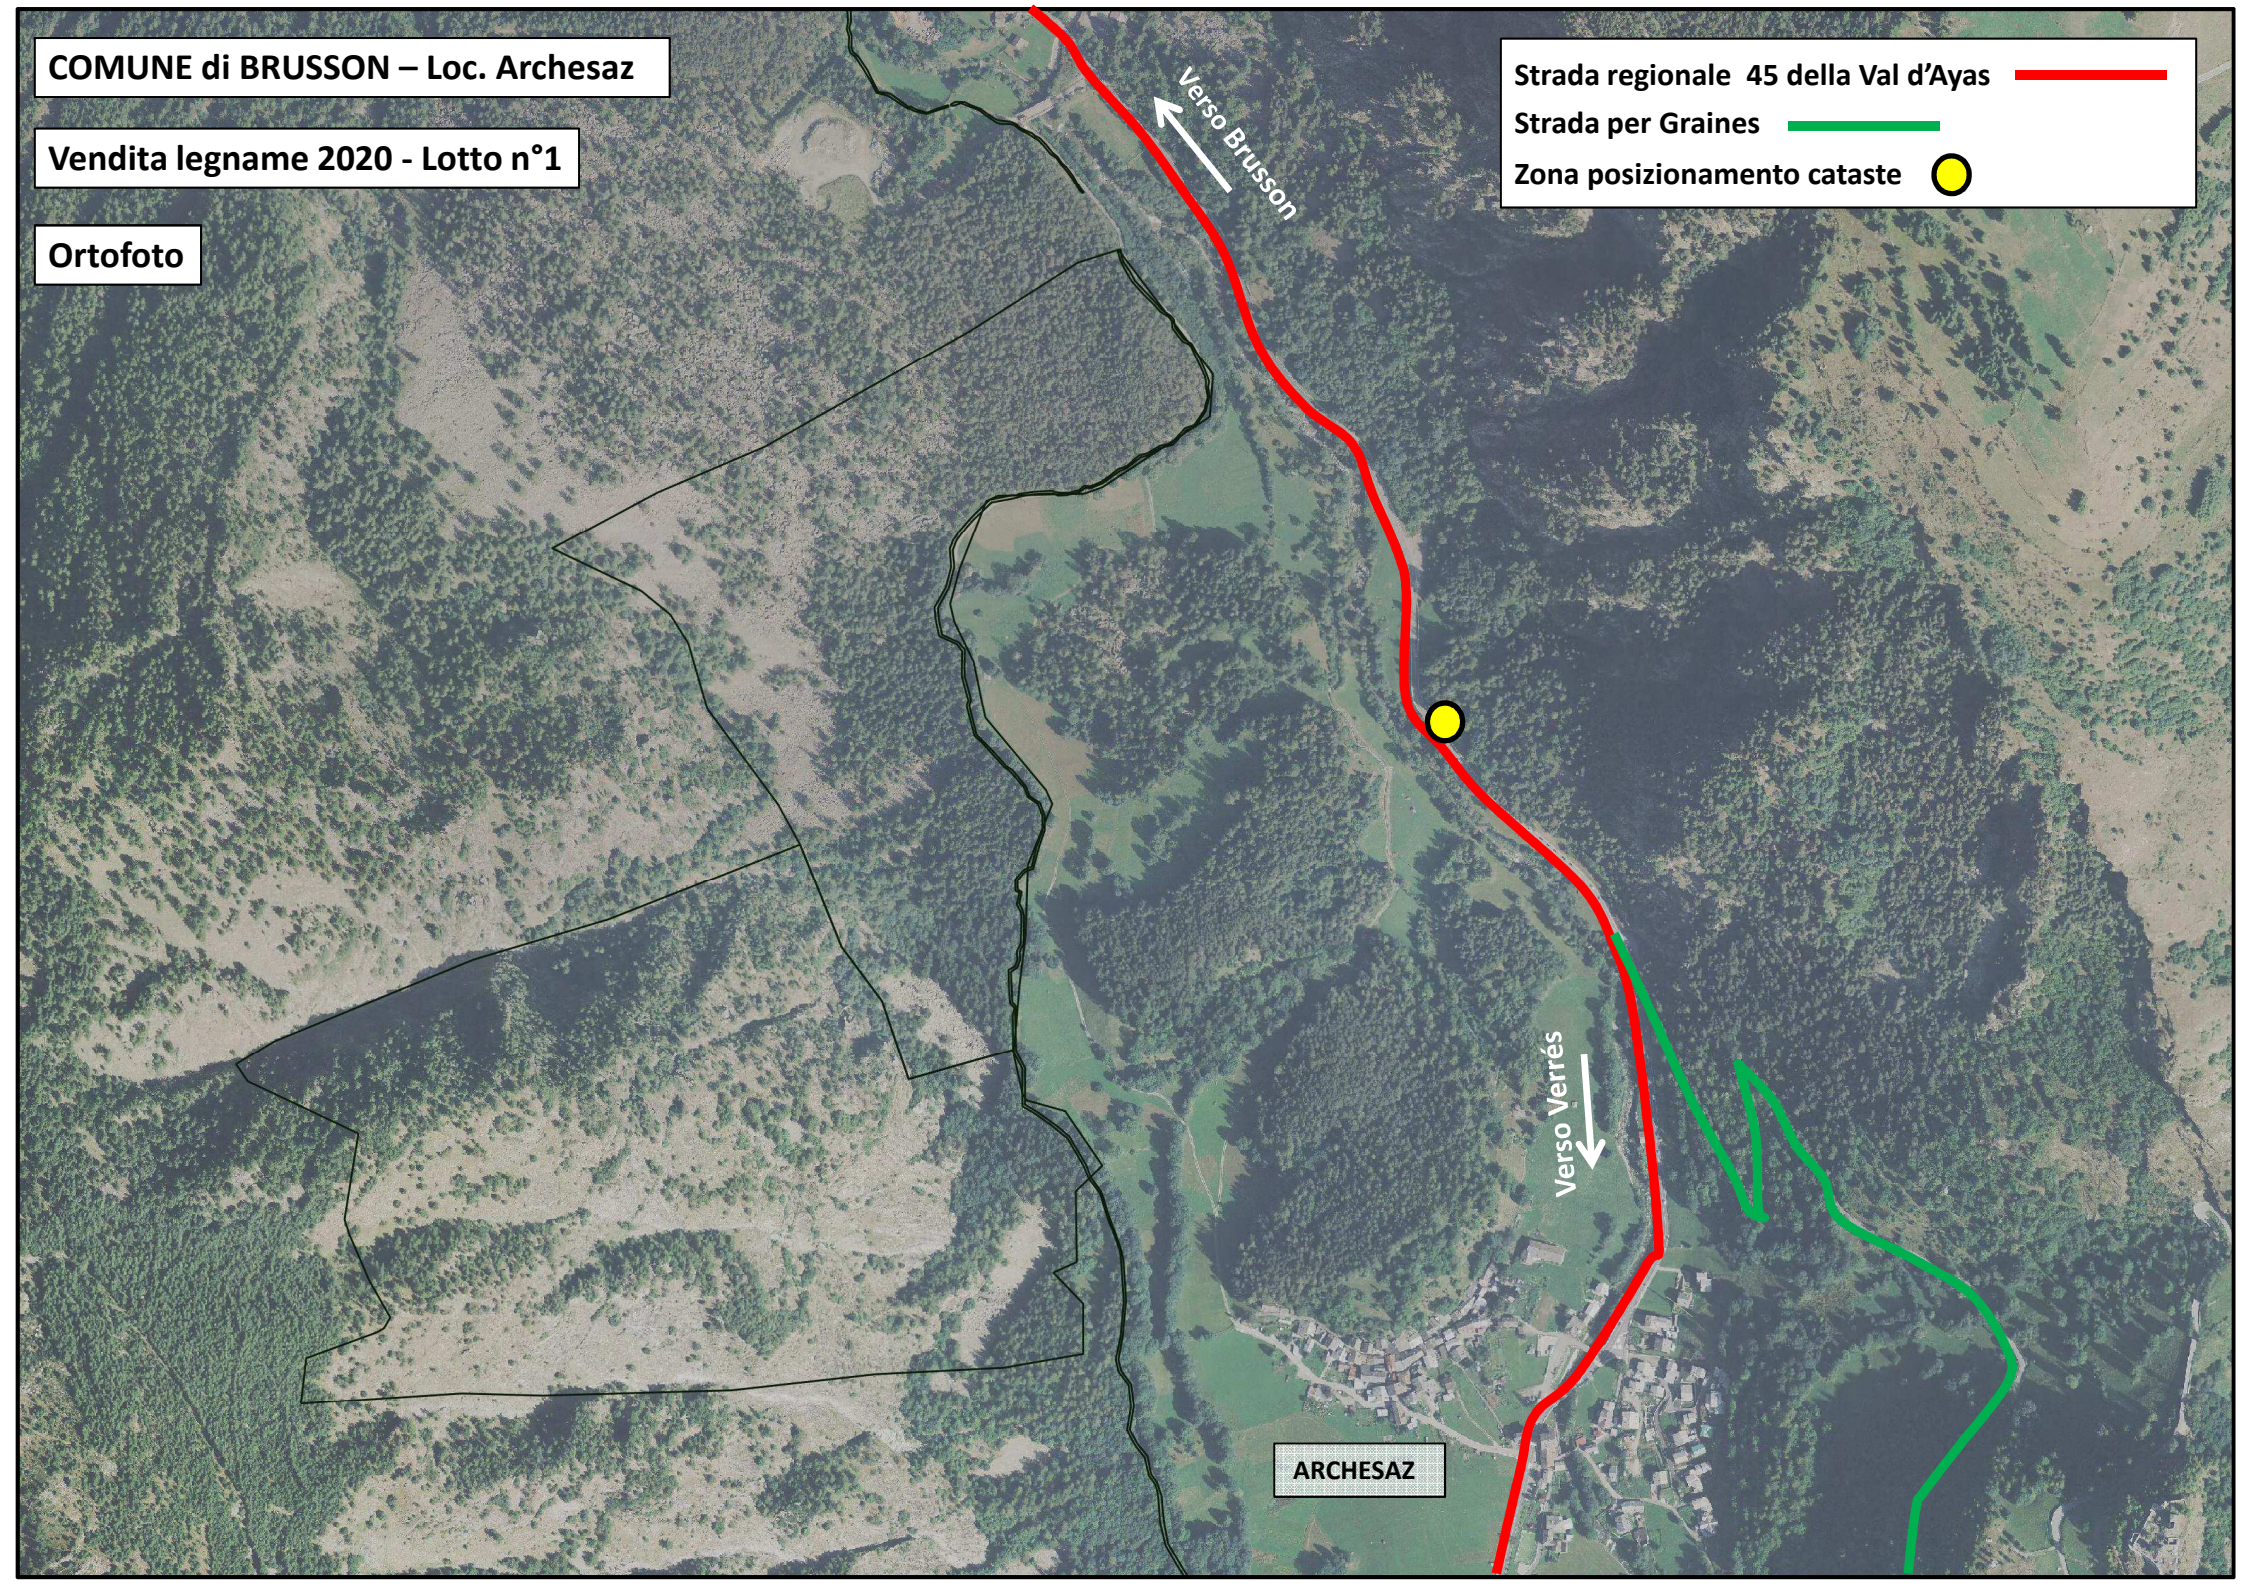

COMUNE di BRUSSON – Loc. Archesaz

Vendita legname 2020 - Lotto n°1

Ortofoto

Strada regionale 45 della Val d'Ayas 

Strada per Graines 

Zona posizionamento cataste 

Verso Brusson

Verso Verrès

ARCHESAZ

COMUNE di BRUSSON – Loc. Archesaz

Vendita legname 2020 - Lotto n°1

3D

Strada regionale 45 della Val d'Ayas 

Strada per Graines 

Zona posizionamento cataste 

Verso Verrès

Archesaz

Verso Brusson