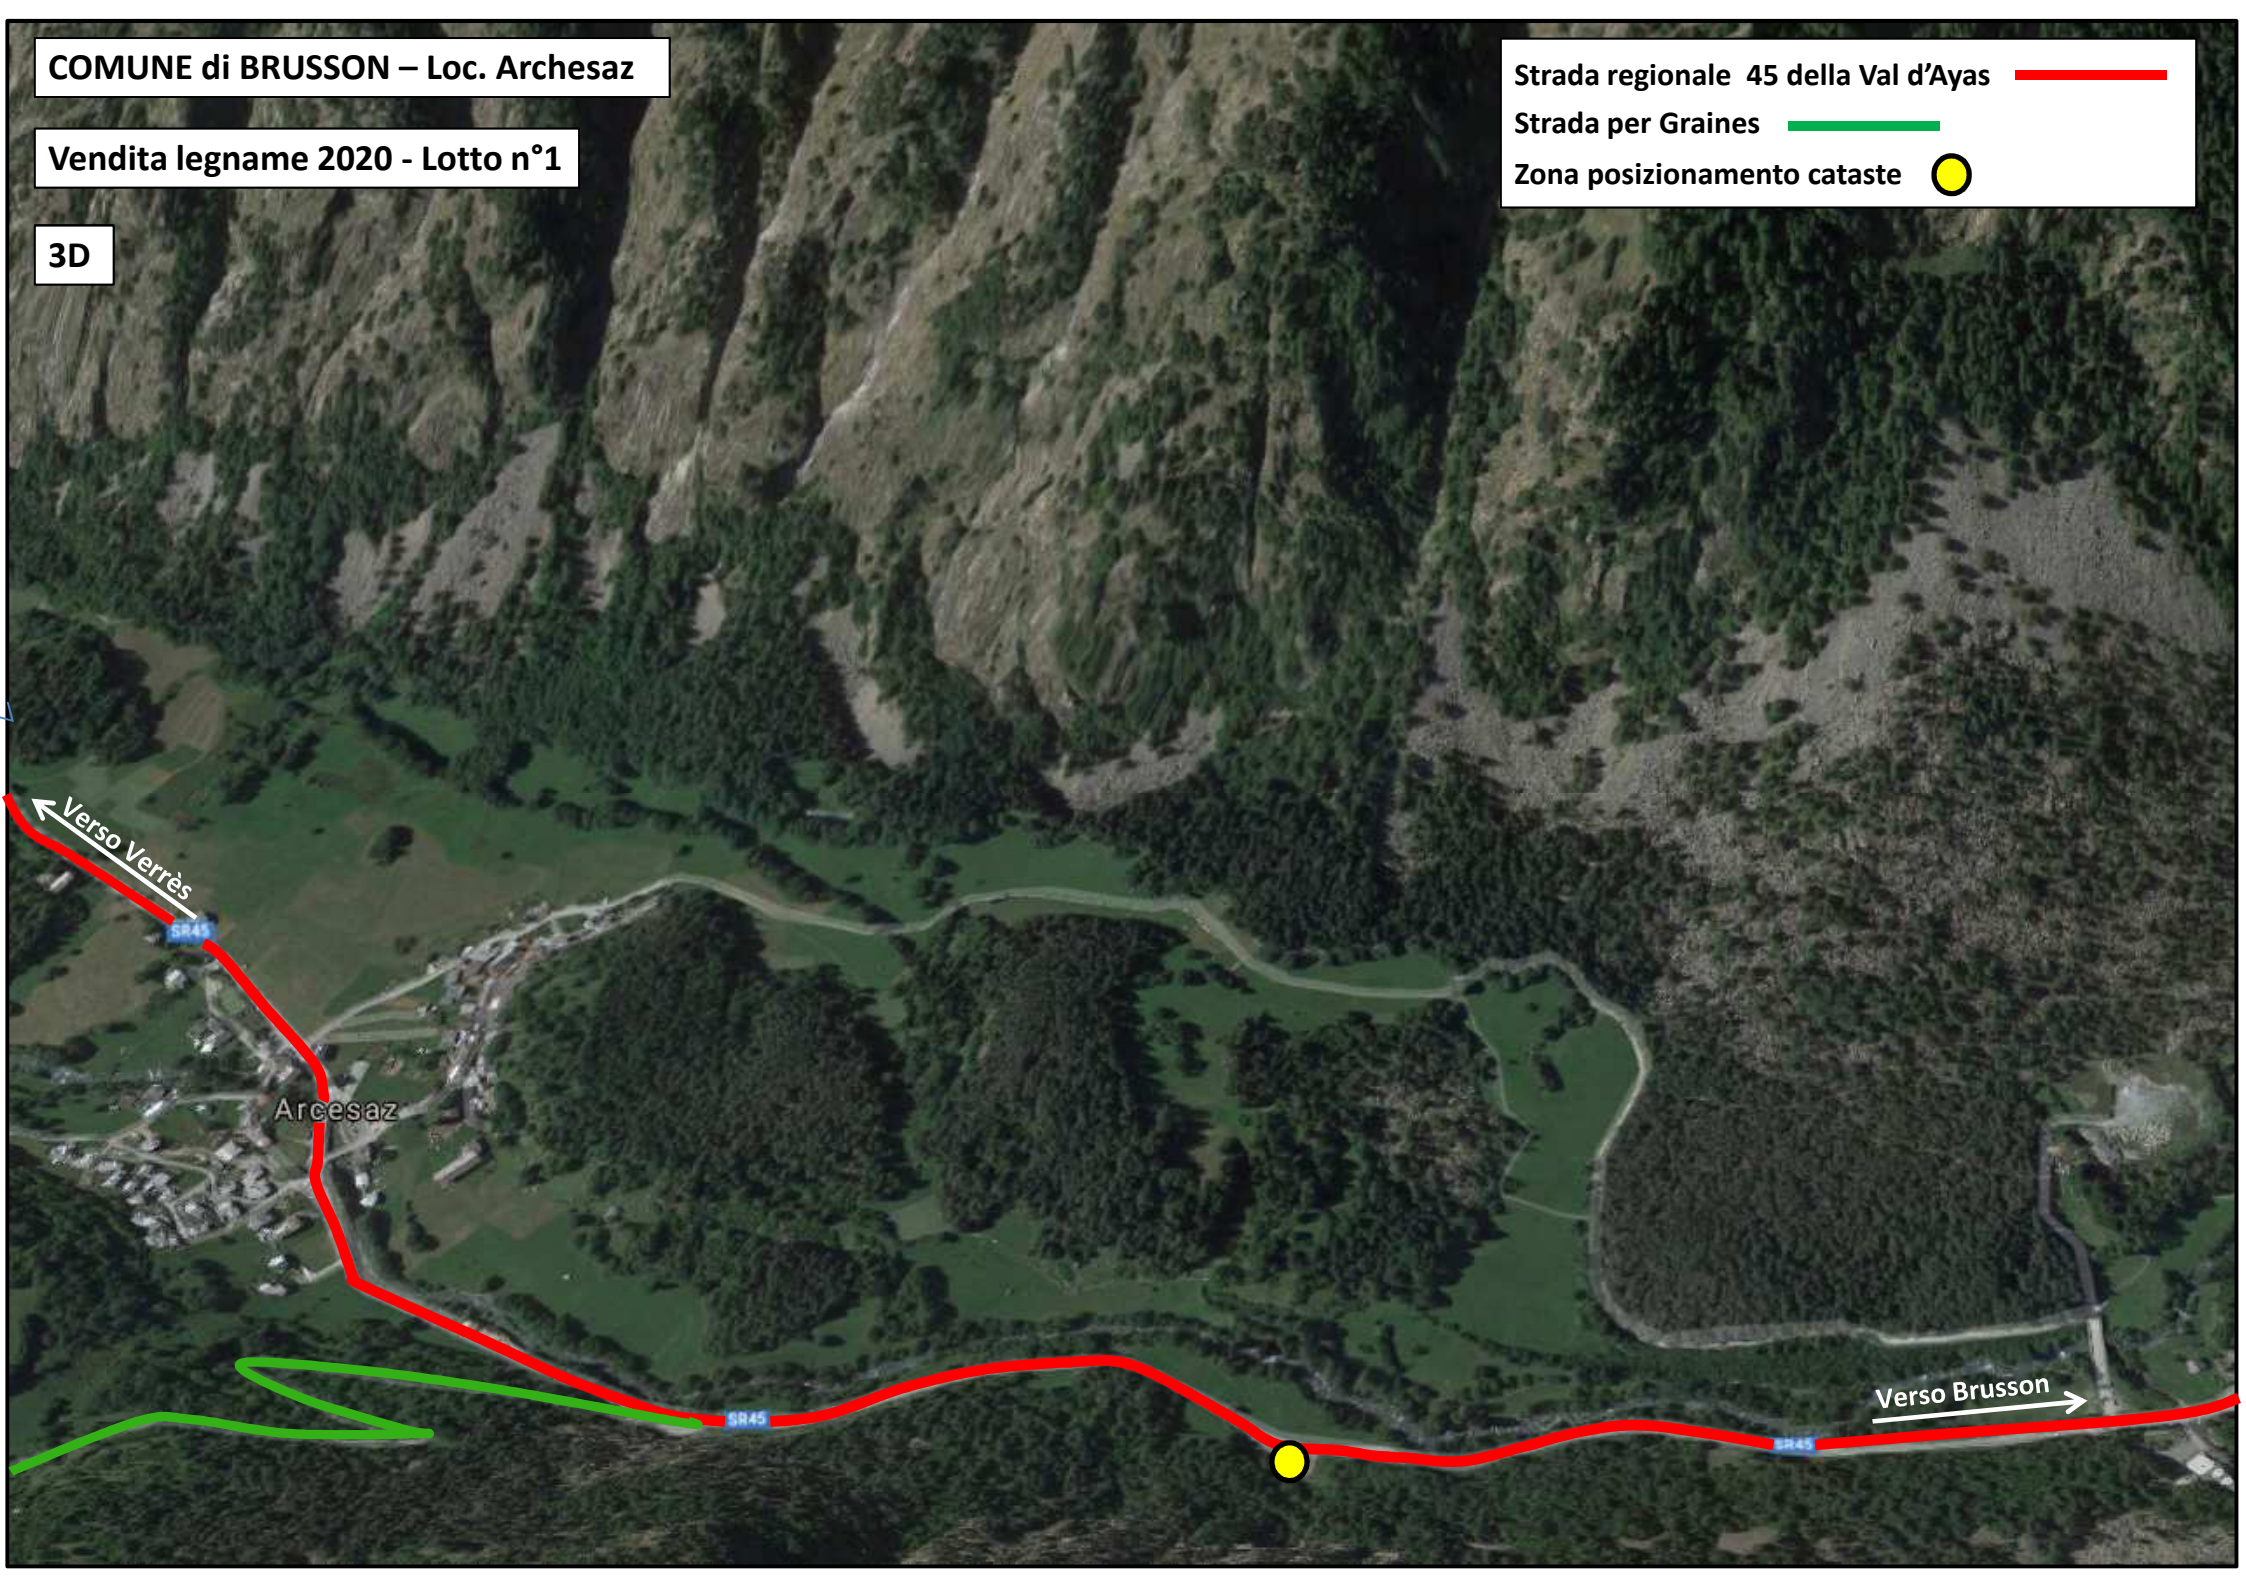

COMUNE di BRUSSON – Loc. Archesaz

Vendita legname 2020 - Lotto n°1

Ortofoto

Strada regionale 45 della Val d'Ayas 

Strada per Graines 

Zona posizionamento cataste 

Verso Brusson

Verso Verrès

ARCHESAZ

COMUNE di BRUSSON – Loc. Archesaz

Vendita legname 2020 - Lotto n°1

3D

Strada regionale 45 della Val d'Ayas 

Strada per Graines 

Zona posizionamento cataste 

Verso Verrès

Archesaz

Verso Brusson