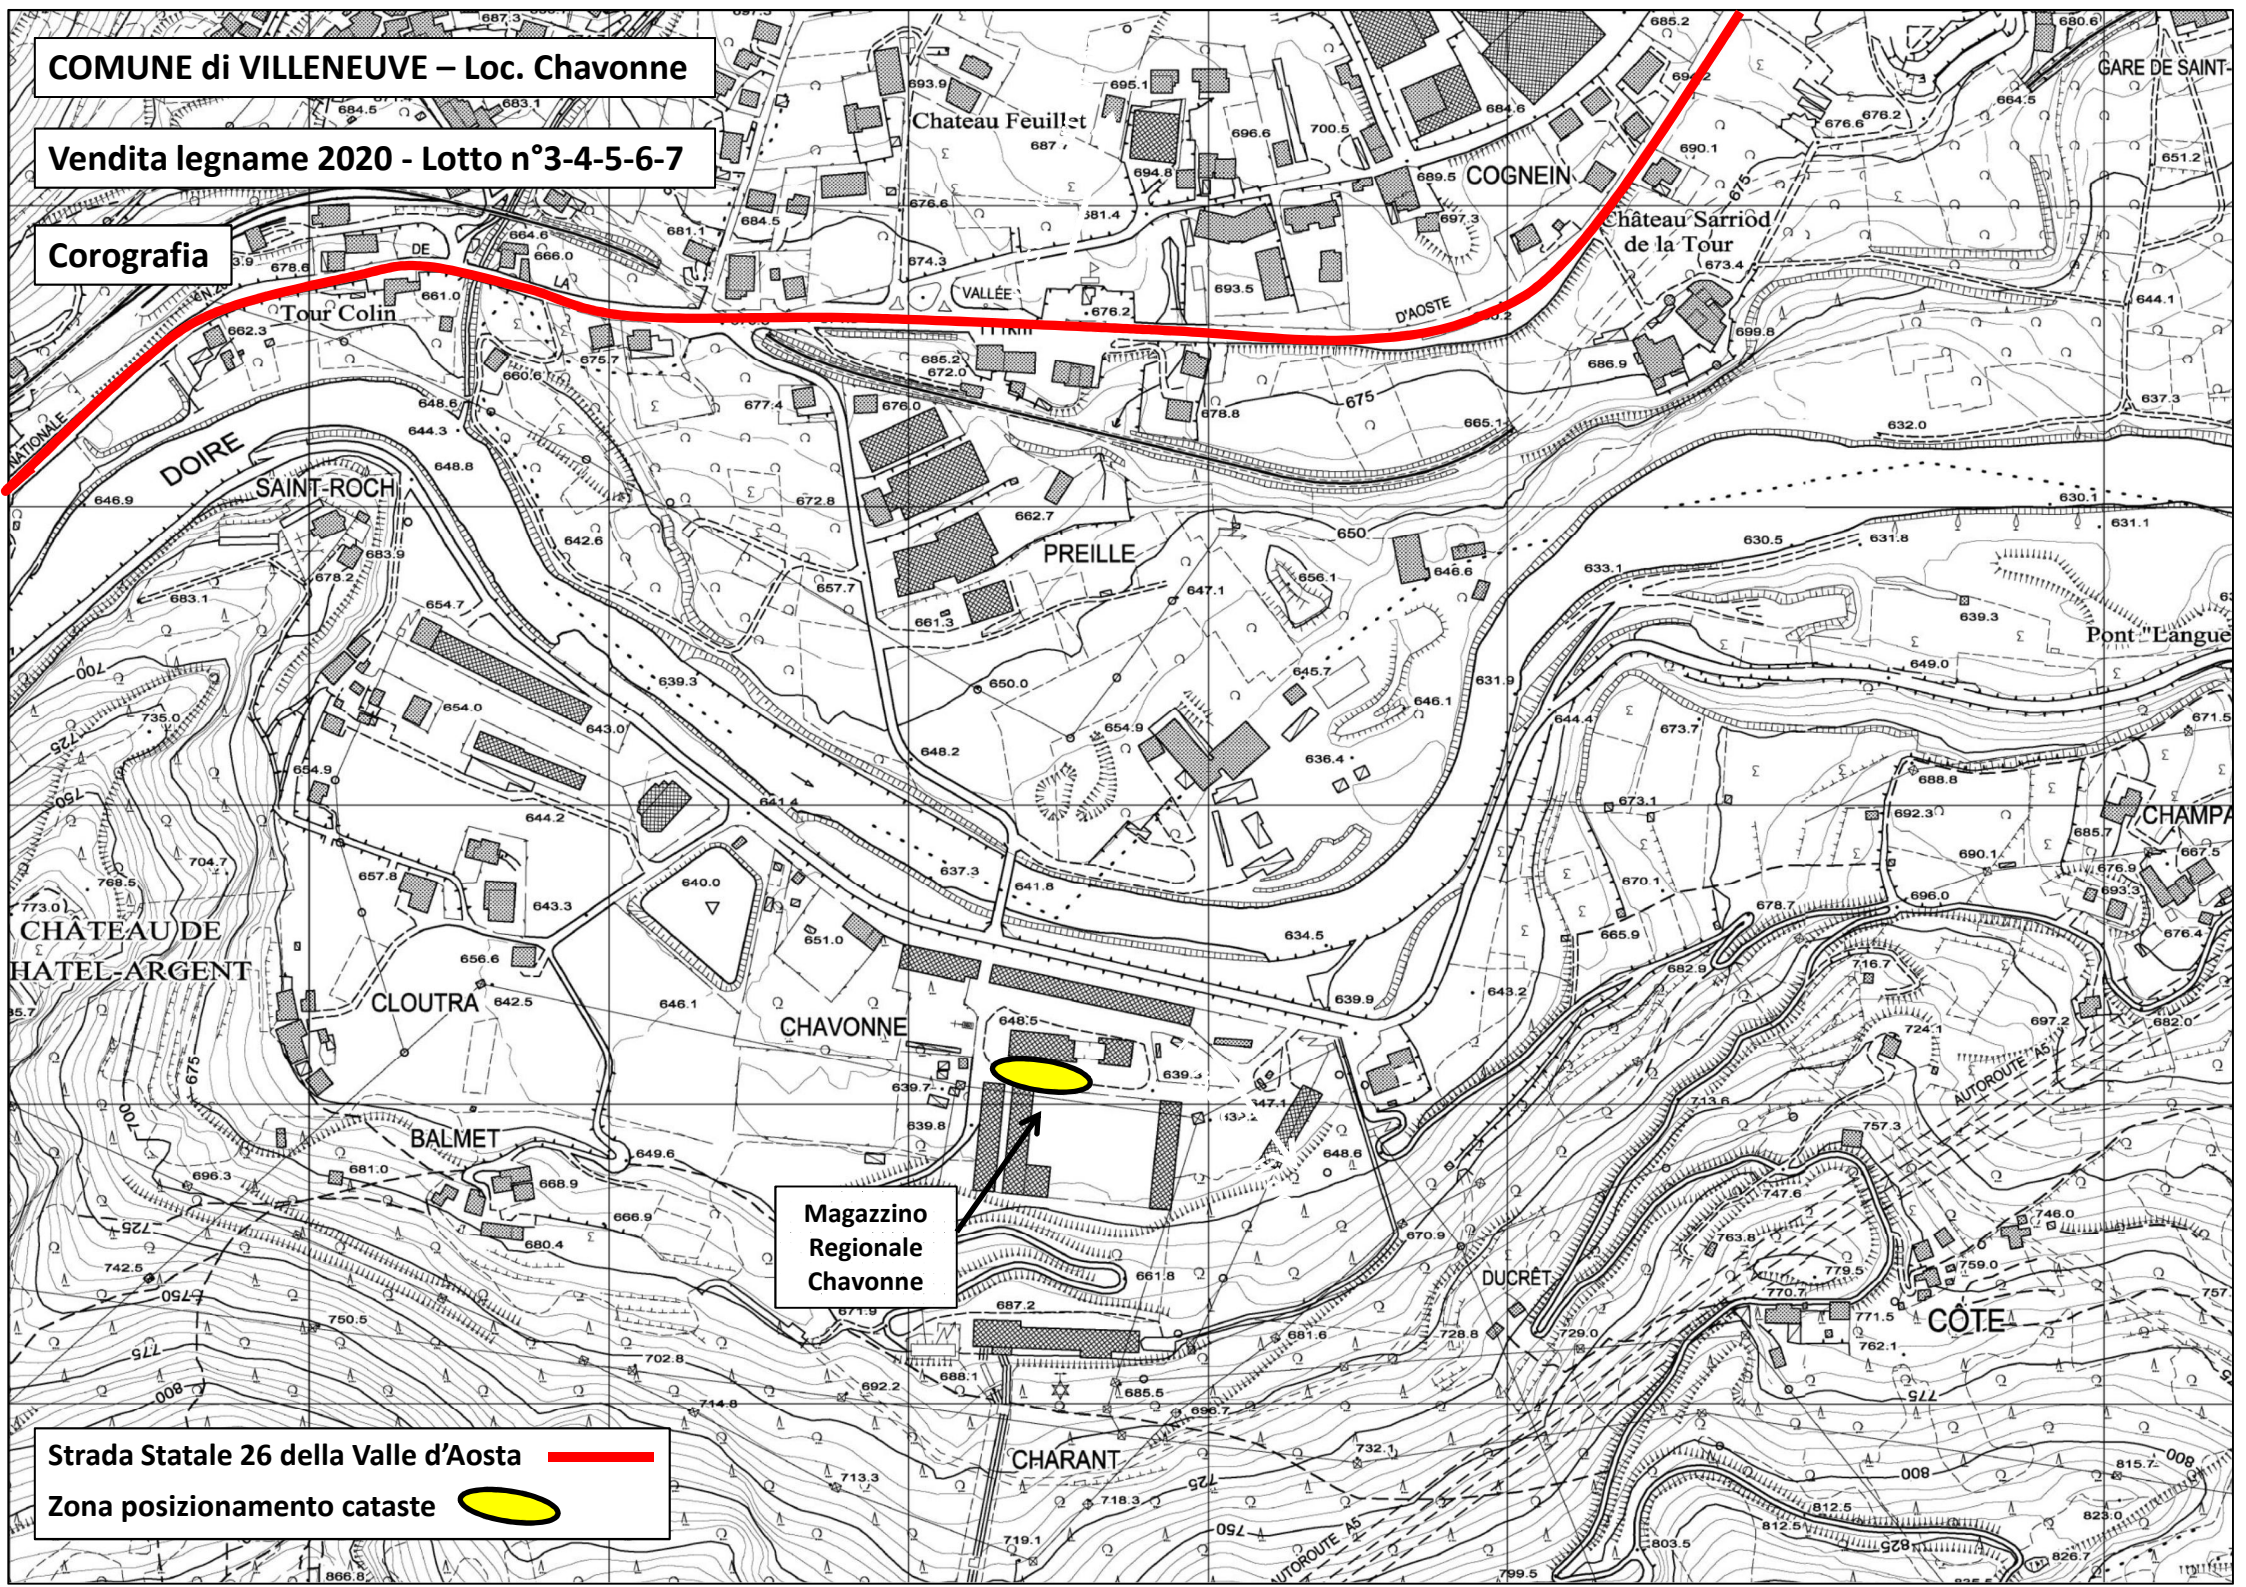

COMUNE di VILLENEUVE – Loc. Chavonne

Vendita legname 2020 - Lotto n°3-4-5-6-7

Ortofoto

Magazzino
Regionale
Chavonne

Strada Statale 26 della Valle d'Aosta

Zona posizionamento cataste

COMUNE di VILLENEUVE – Loc. Chavonne

Vendita legname 2020 - Lotto n°3-4-5-6-7

Corografia

Strada Statale 26 della Valle d'Aosta

Zona posizionamento cataste

Magazzino
Regionale
Chavonne

COMUNE di VILLENEUVE – Loc. Chavonne

Vendita legname 2020 - Lotto n°3-4-5-6-7

3D

Verso Courmayeur
←

Verso Aosta
→

Magazzino
Regionale
Chavonne
→

Strada Statale 26 della Valle d'Aosta ———
Zona posizionamento cataste ○