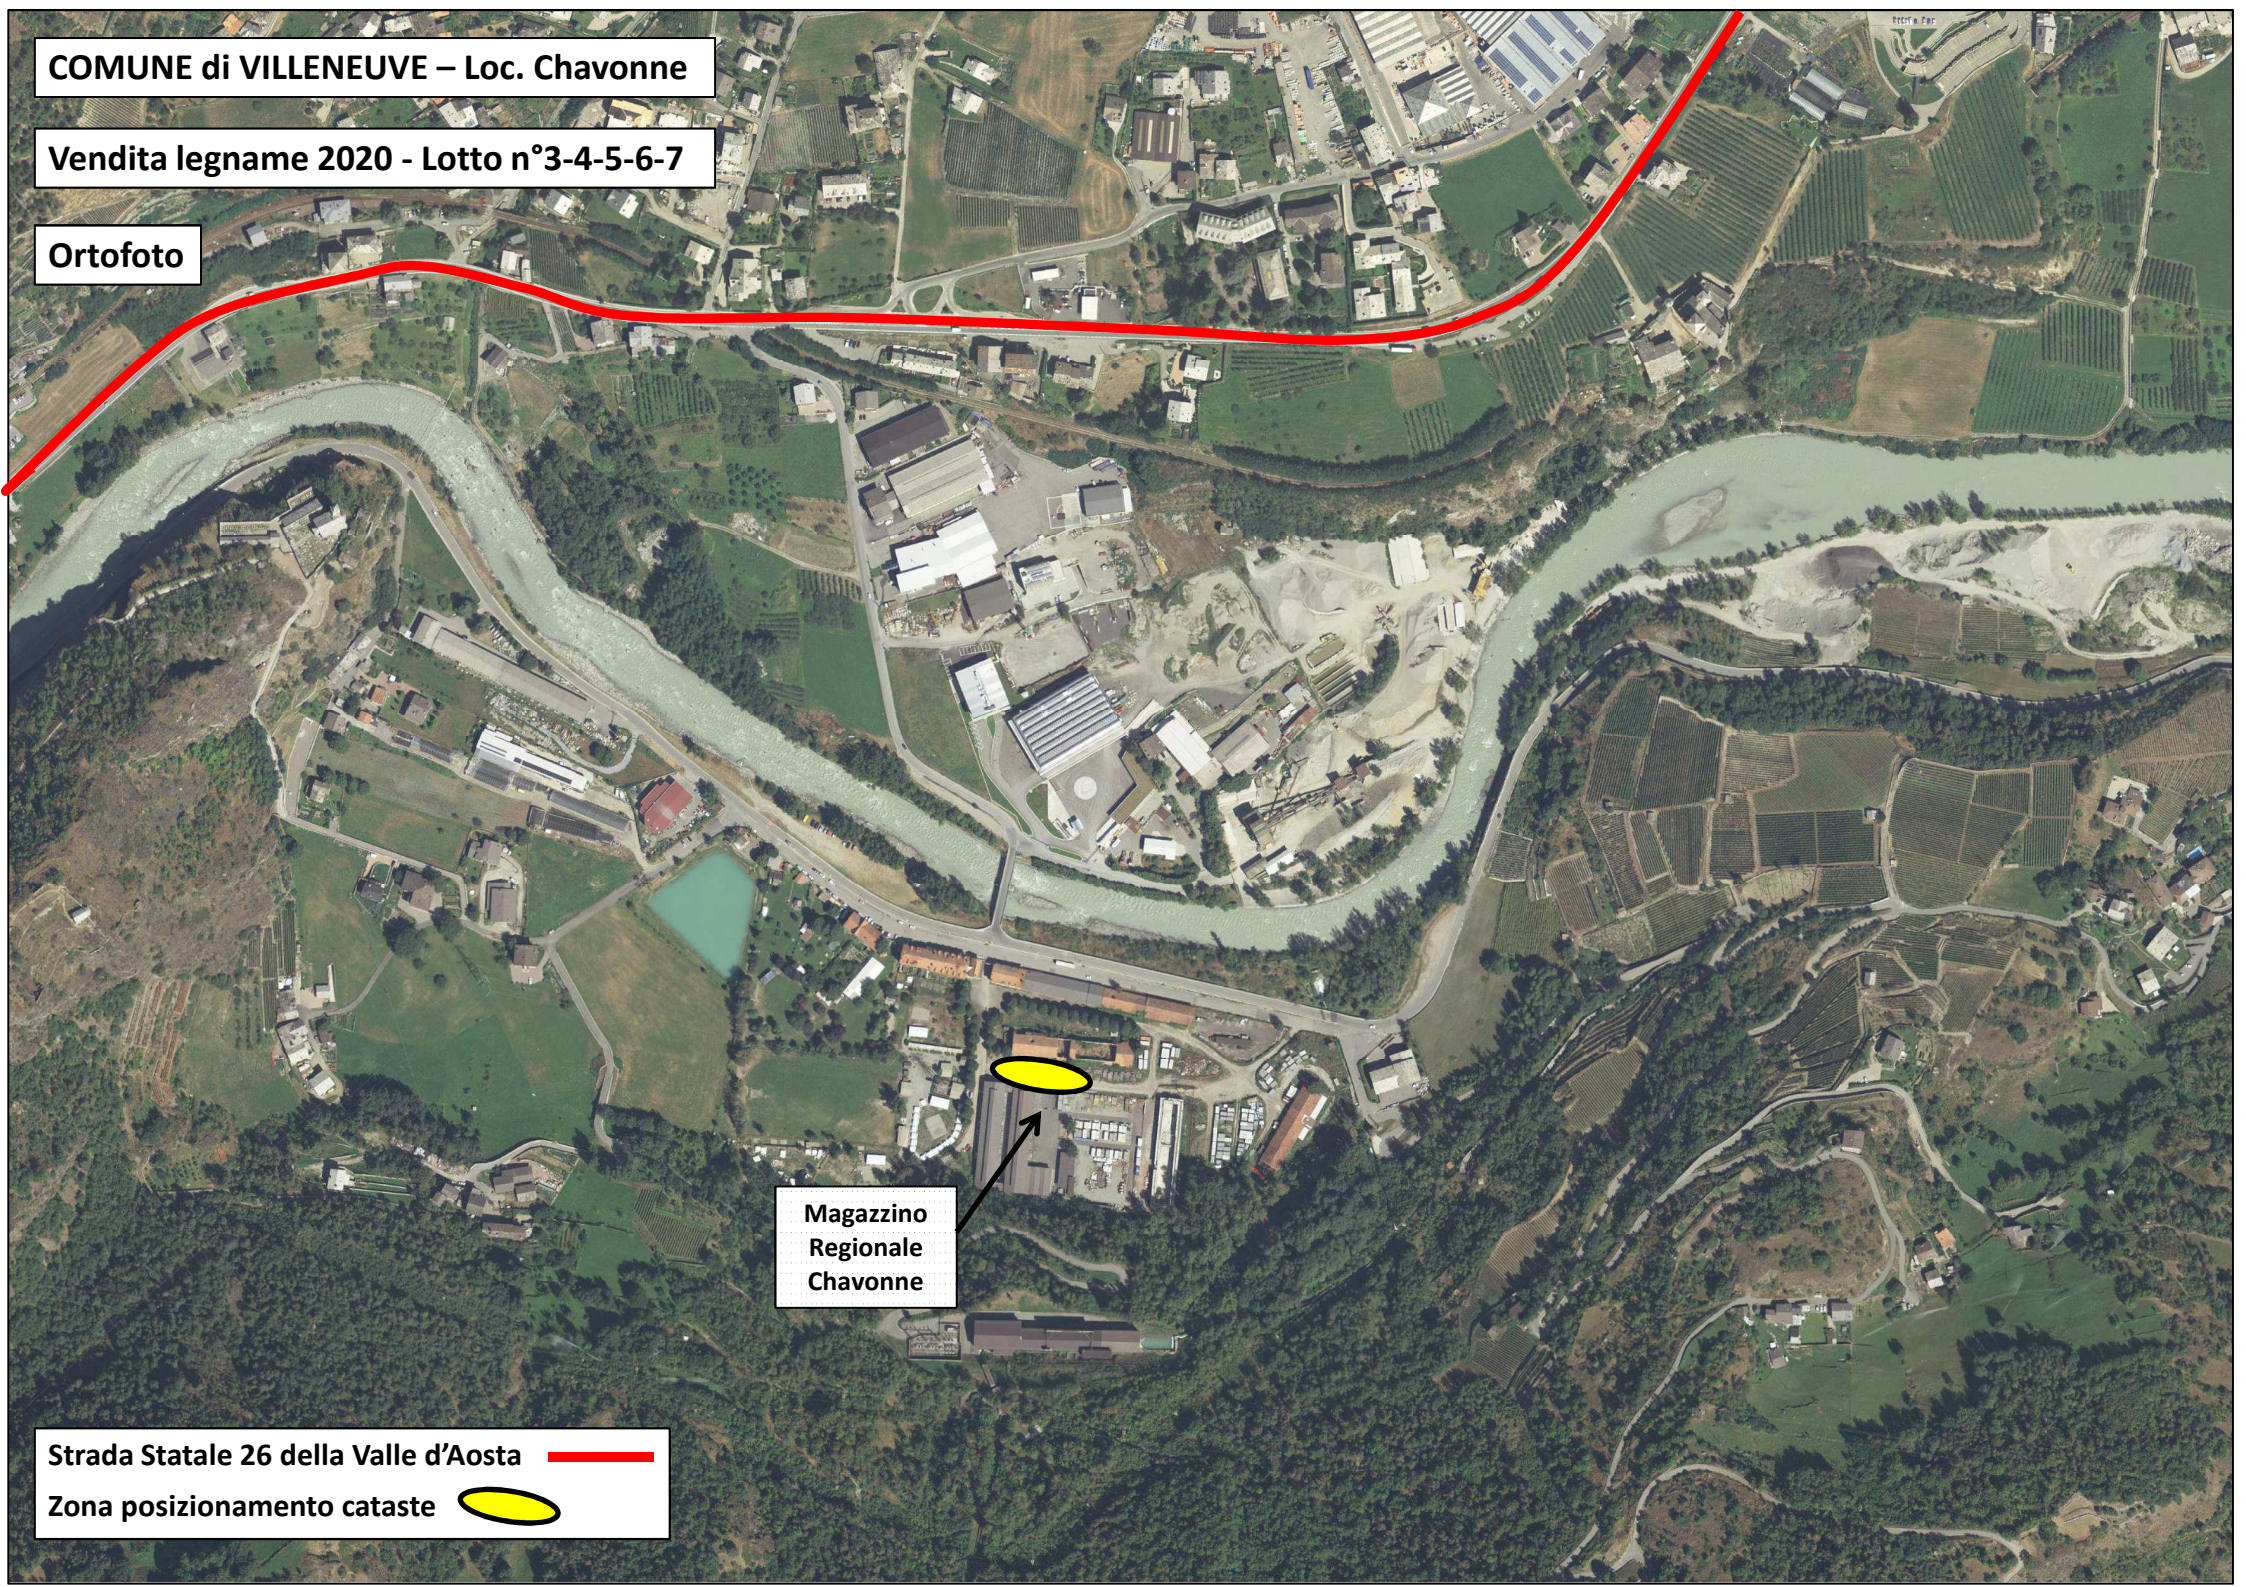

COMUNE di VILLENEUVE – Loc. Chavonne

Vendita legname 2020 - Lotto n°3-4-5-6-7

Ortofoto

Magazzino
Regionale
Chavonne

Strada Statale 26 della Valle d'Aosta

Zona posizionamento cataste

COMUNE di VILLENEUVE – Loc. Chavonne

Vendita legname 2020 - Lotto n°3-4-5-6-7

Corografia

Strada Statale 26 della Valle d'Aosta

Zona posizionamento cataste

Magazzino
Regionale
Chavonne

COMUNE di VILLENEUVE – Loc. Chavonne

Vendita legname 2020 - Lotto n°3-4-5-6-7

3D

Verso Courmayeur
←

Verso Aosta
→

Magazzino
Regionale
Chavonne
→

Strada Statale 26 della Valle d'Aosta ———
Zona posizionamento cataste ○