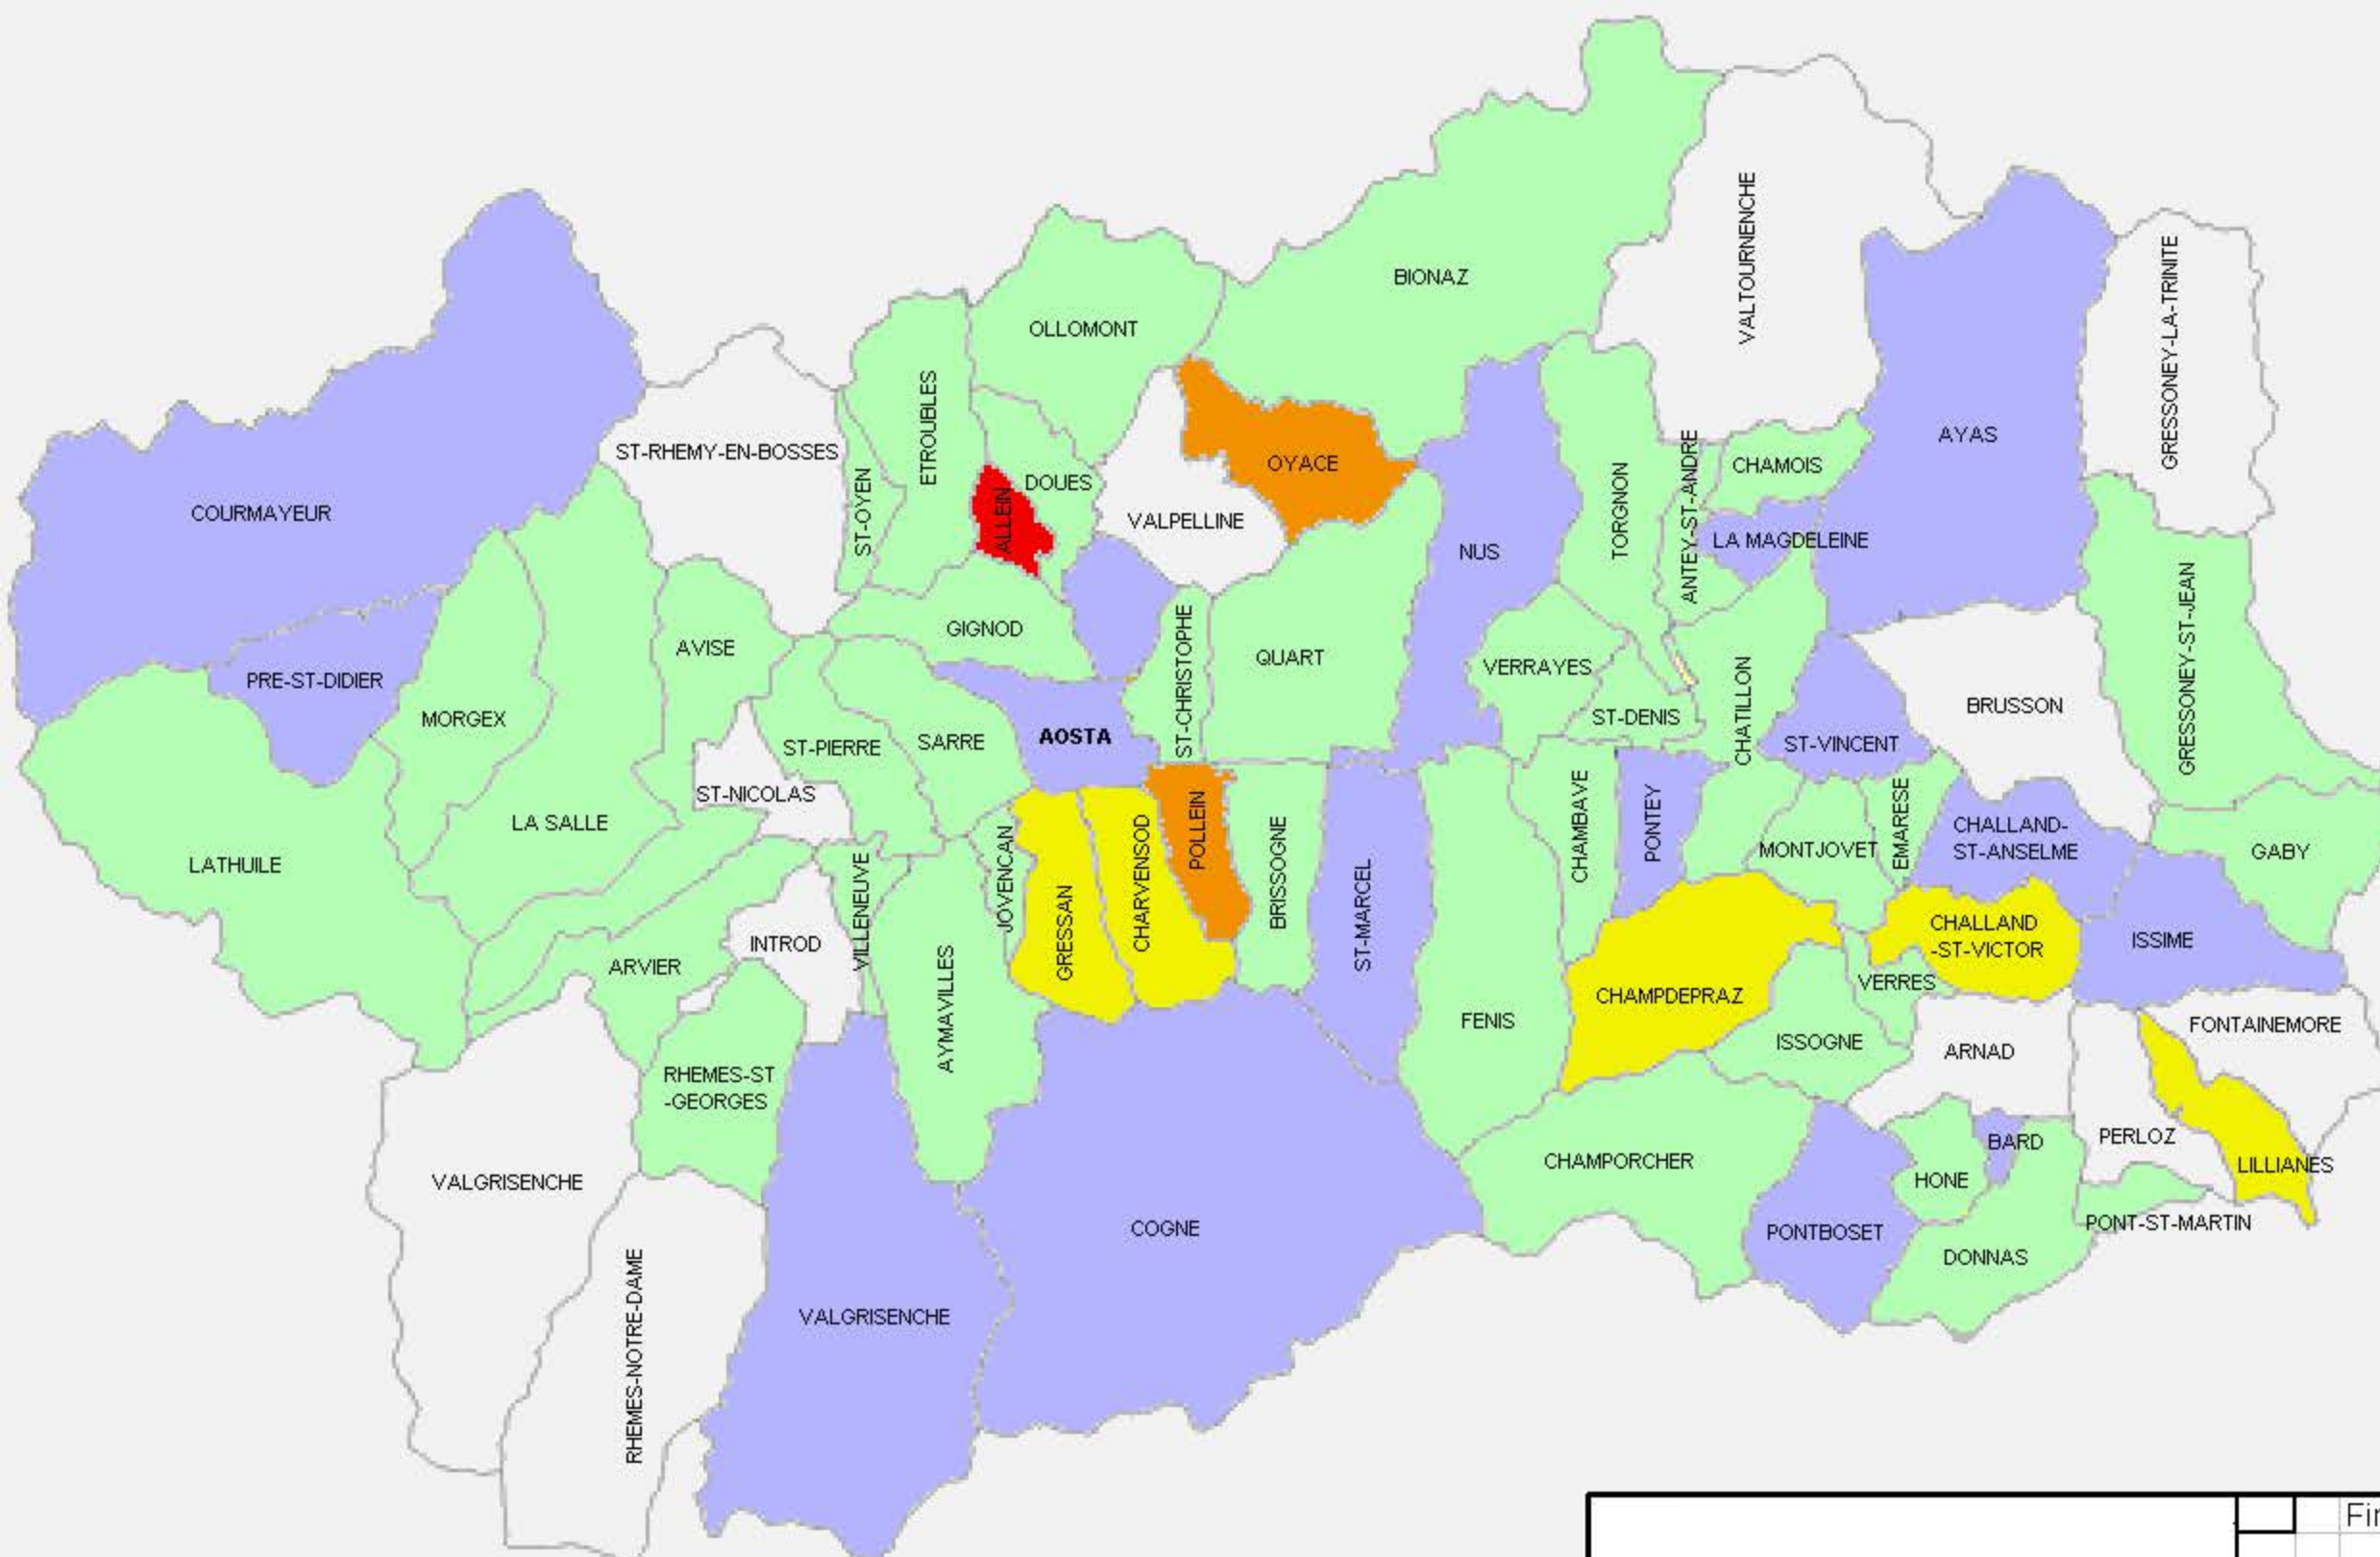

Fino a 4,9 %
	da 5,0 % a 9,9 %
	da 10,0 % a 19,9 %
	da 20,0 % a 29,9 %
	da 30,0 % a 39,9 %
	oltre 39,9 %

**ELEZIONI REGIONALI
25 MAGGIO 2008**

Distribuzione nei singoli Comuni delle percentuali di
voti validi

**Lista n. 2
STELLA ALPINA - UDC - VALLÉE
D'AOSTE**