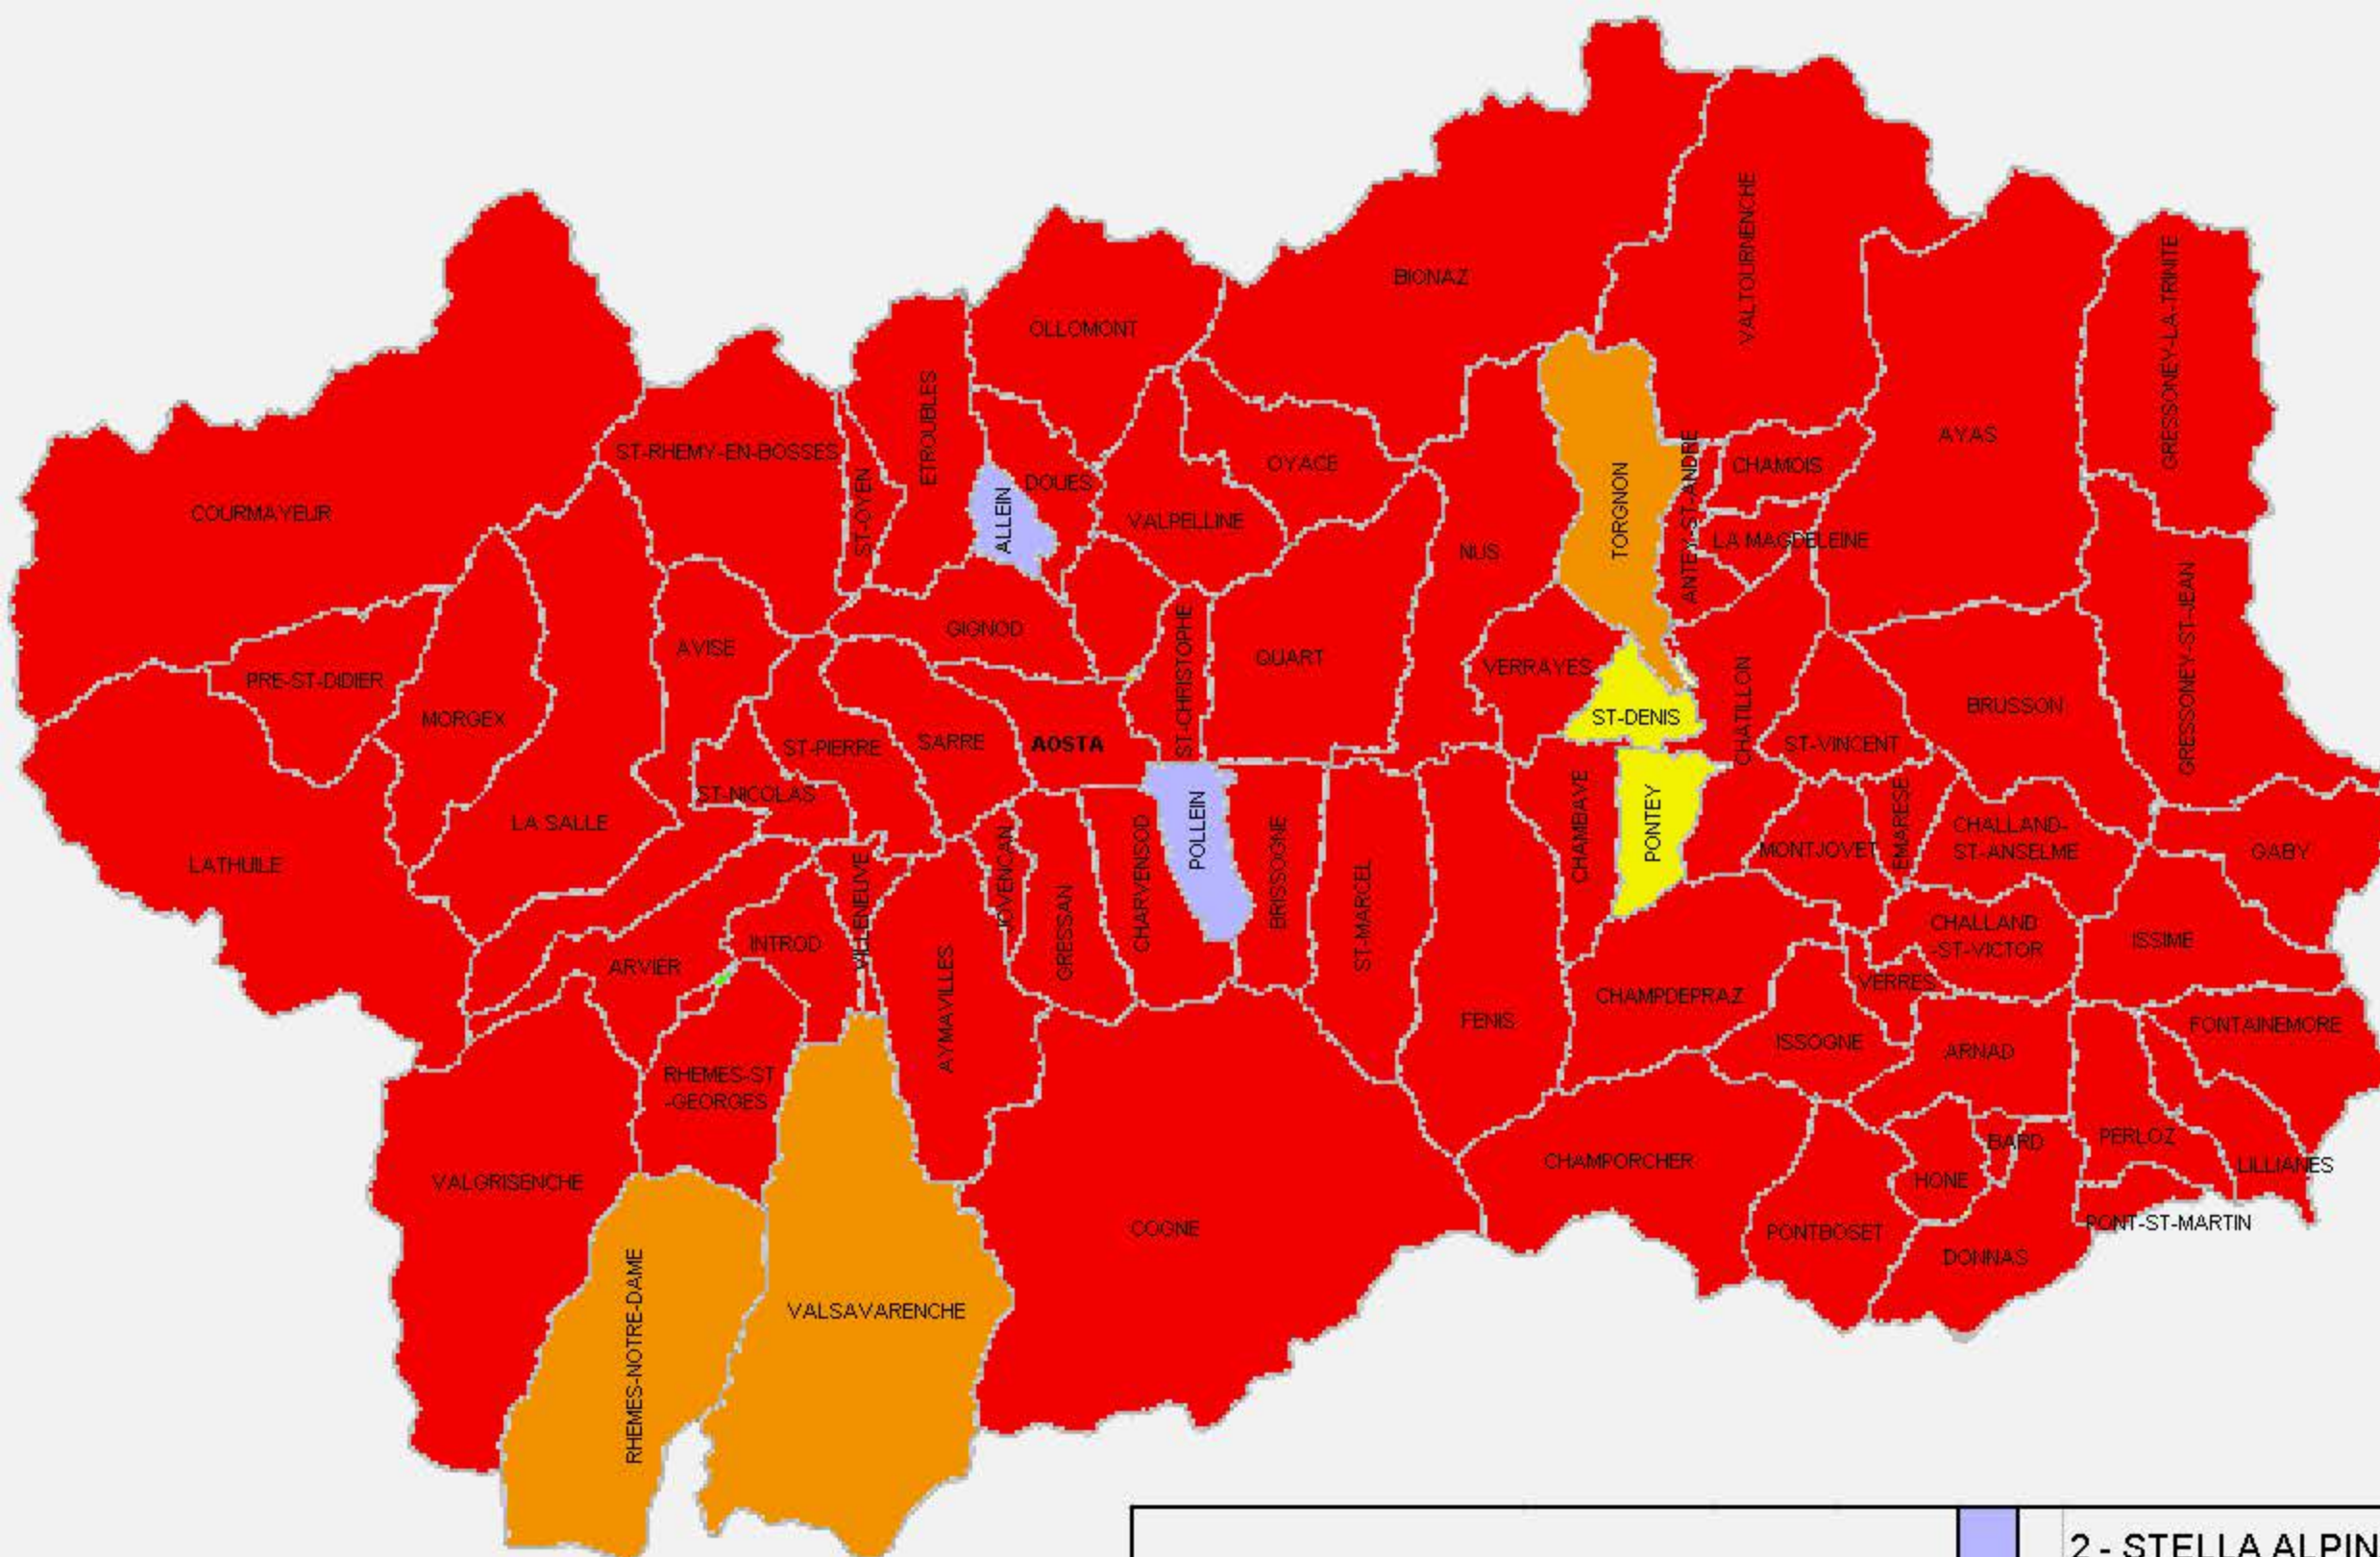

ELEZIONI REGIONALI 25 MAGGIO 2008	
Distribuzione nei singoli Comuni delle percentuali di voti validi	
Lista n. 7 PARTITO DEMOCRATICO	
	Fino a 4,9 %
	da 5,0 % a 9,9 %
	da 10,0 % a 19,9 %
	da 20,0 % a 29,9 %
	da 30,0 % a 39,9 %
	oltre 39,9 %