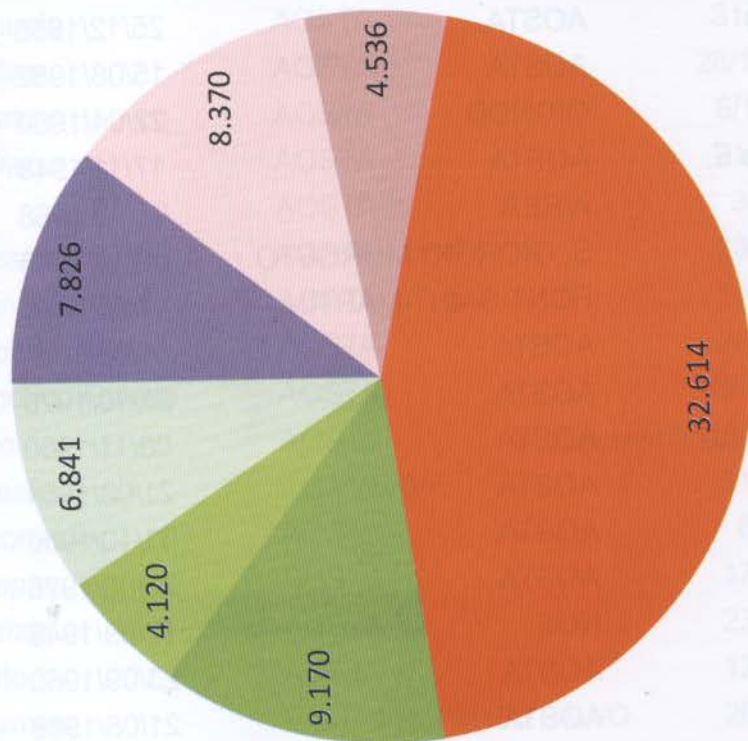

Voti di lista

- IL POPOLO DELLA LIBERTÀ
- STELLA ALPINA - UDC VALLÉE D'AOSTE
- FEDERAZIONE AUTONOMISTA - FÉDÉRATION AUTONOMISTE
- UNION VALDÔTAINE
- VDA VIVE RENOUVEAU
- ARCOBALENO VALLÉE D'AOSTE
- PARTITO DEMOCRATICO