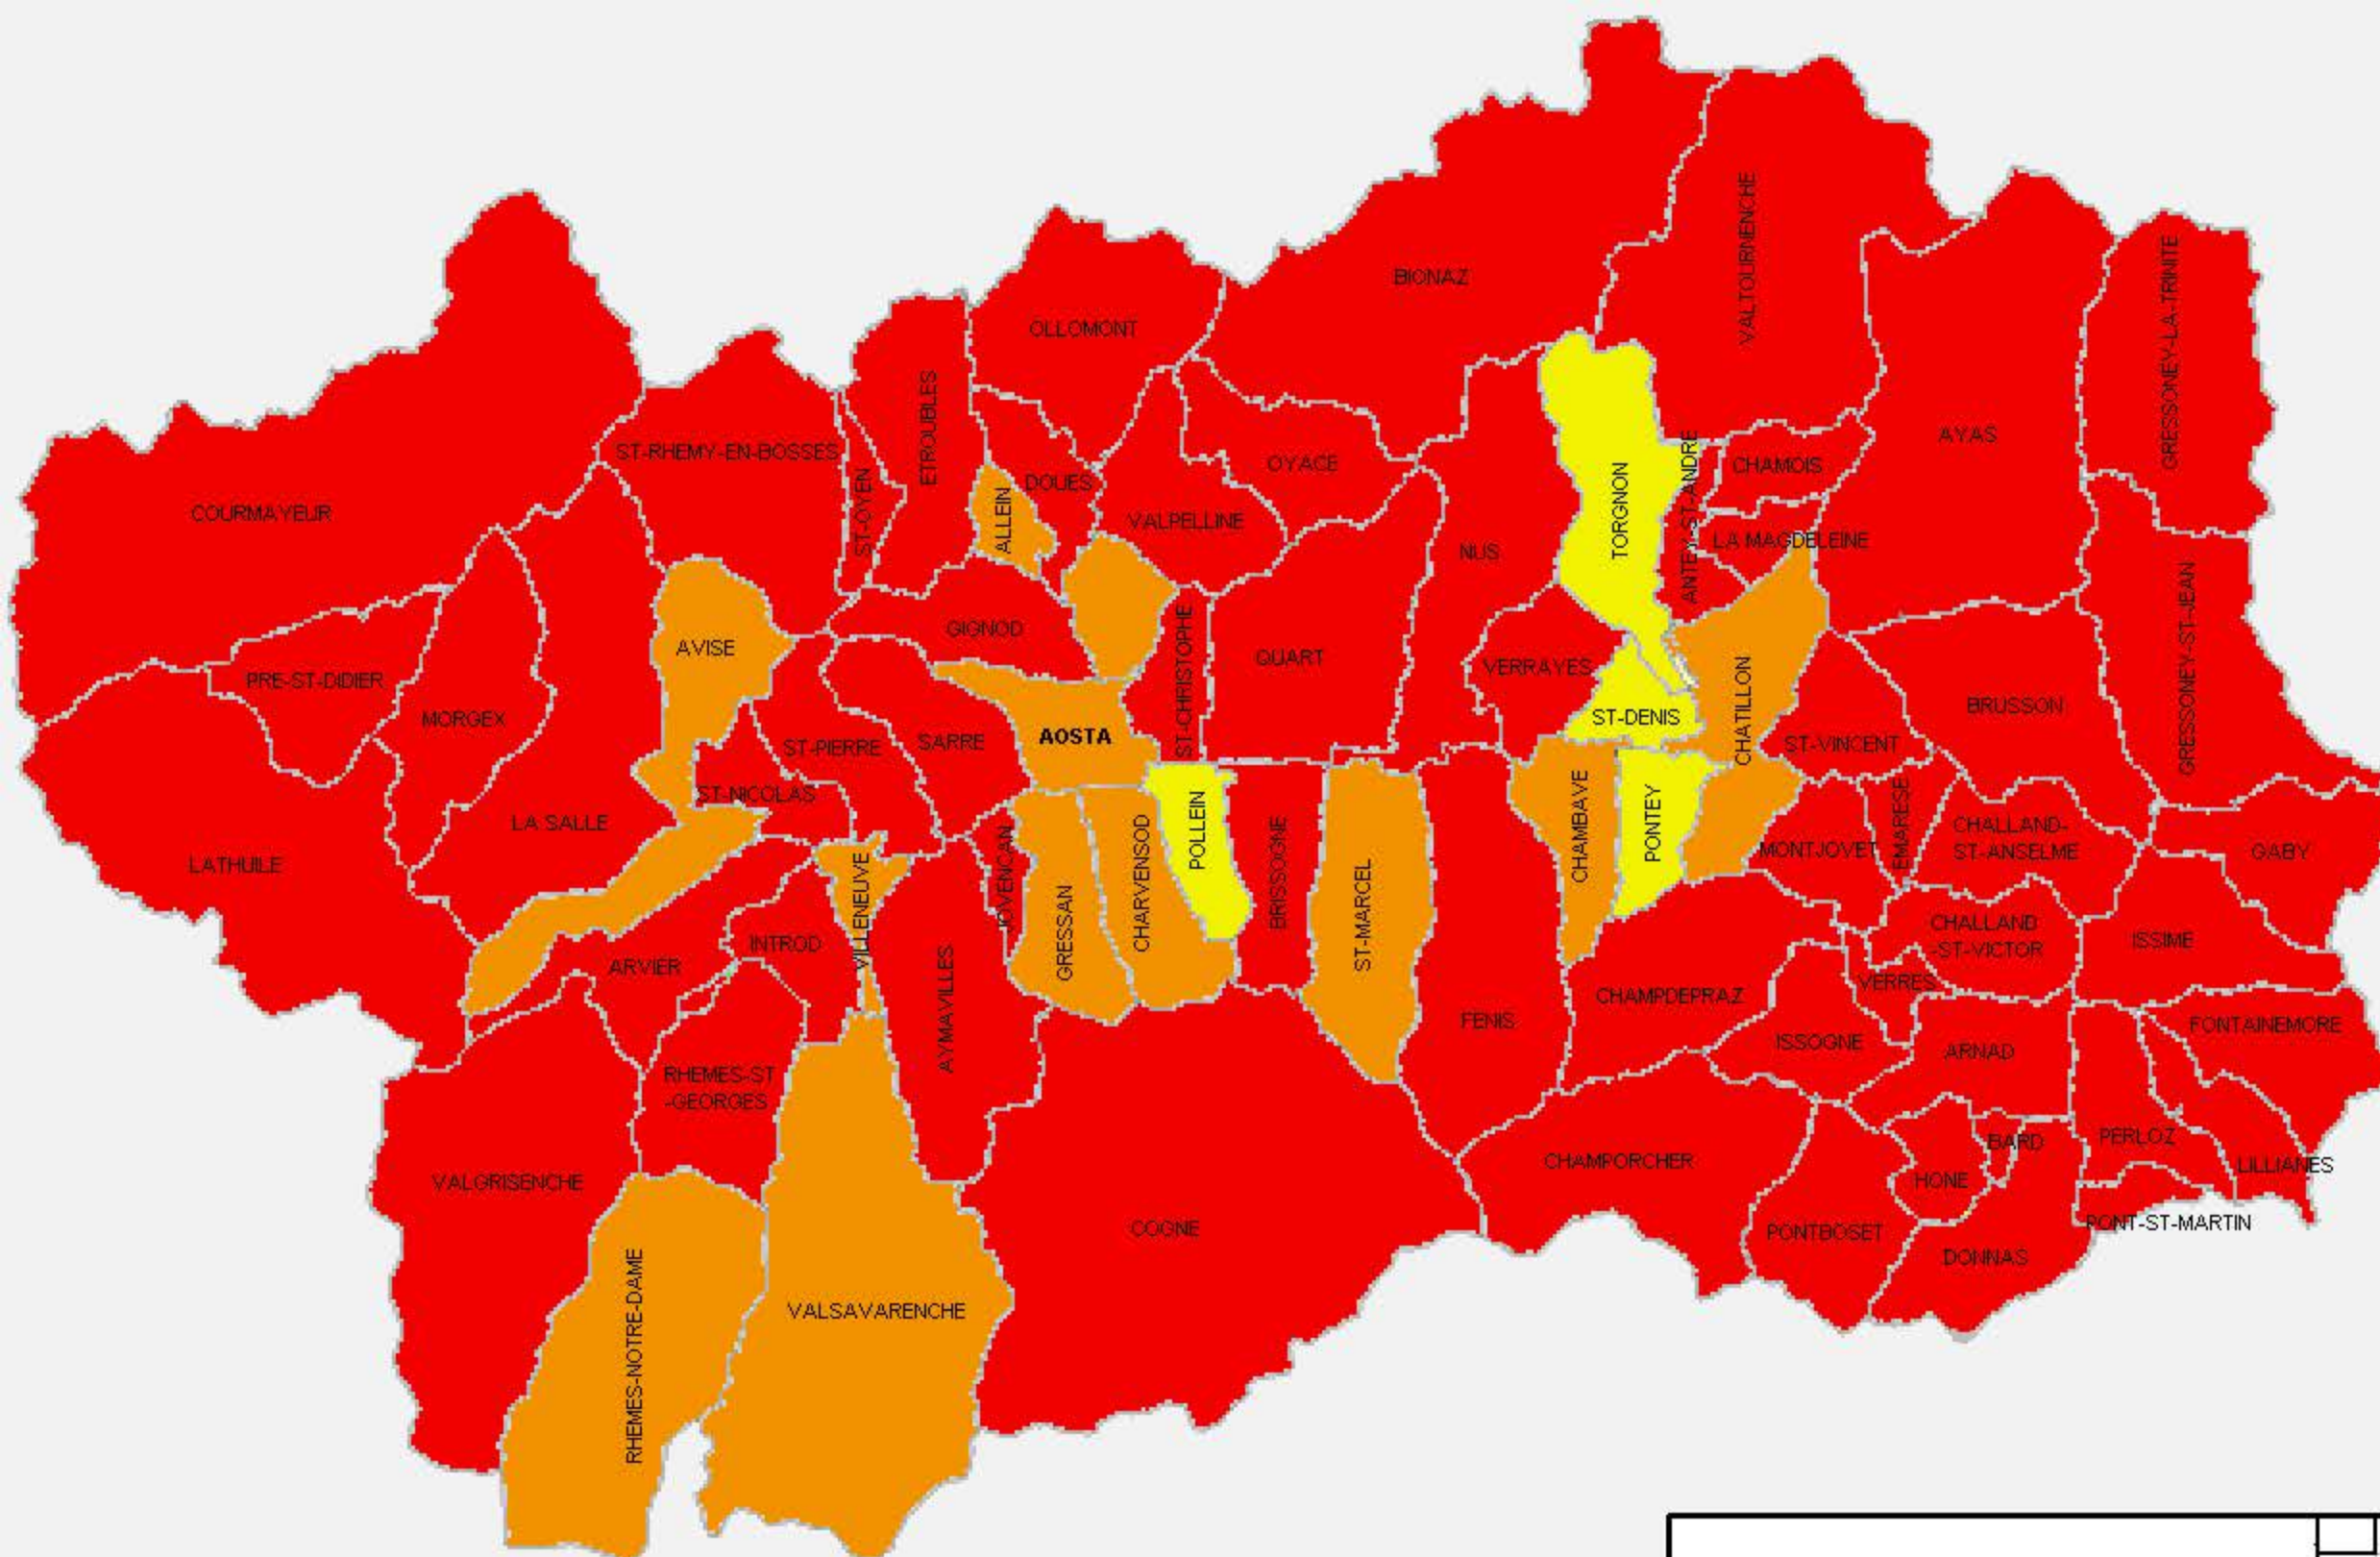

**ELEZIONI REGIONALI
25 MAGGIO 2008**

Distribuzione nei singoli Comuni delle percentuali di
voti validi

**Lista n. 4
UNION VALDÔTAINE**

	Fino a 4,9 %
	da 5,0 % a 9,9 %
	da 10,0 % a 19,9 %
	da 20,0 % a 29,9 %
	da 30,0 % a 39,9 %
	oltre 39,9 %