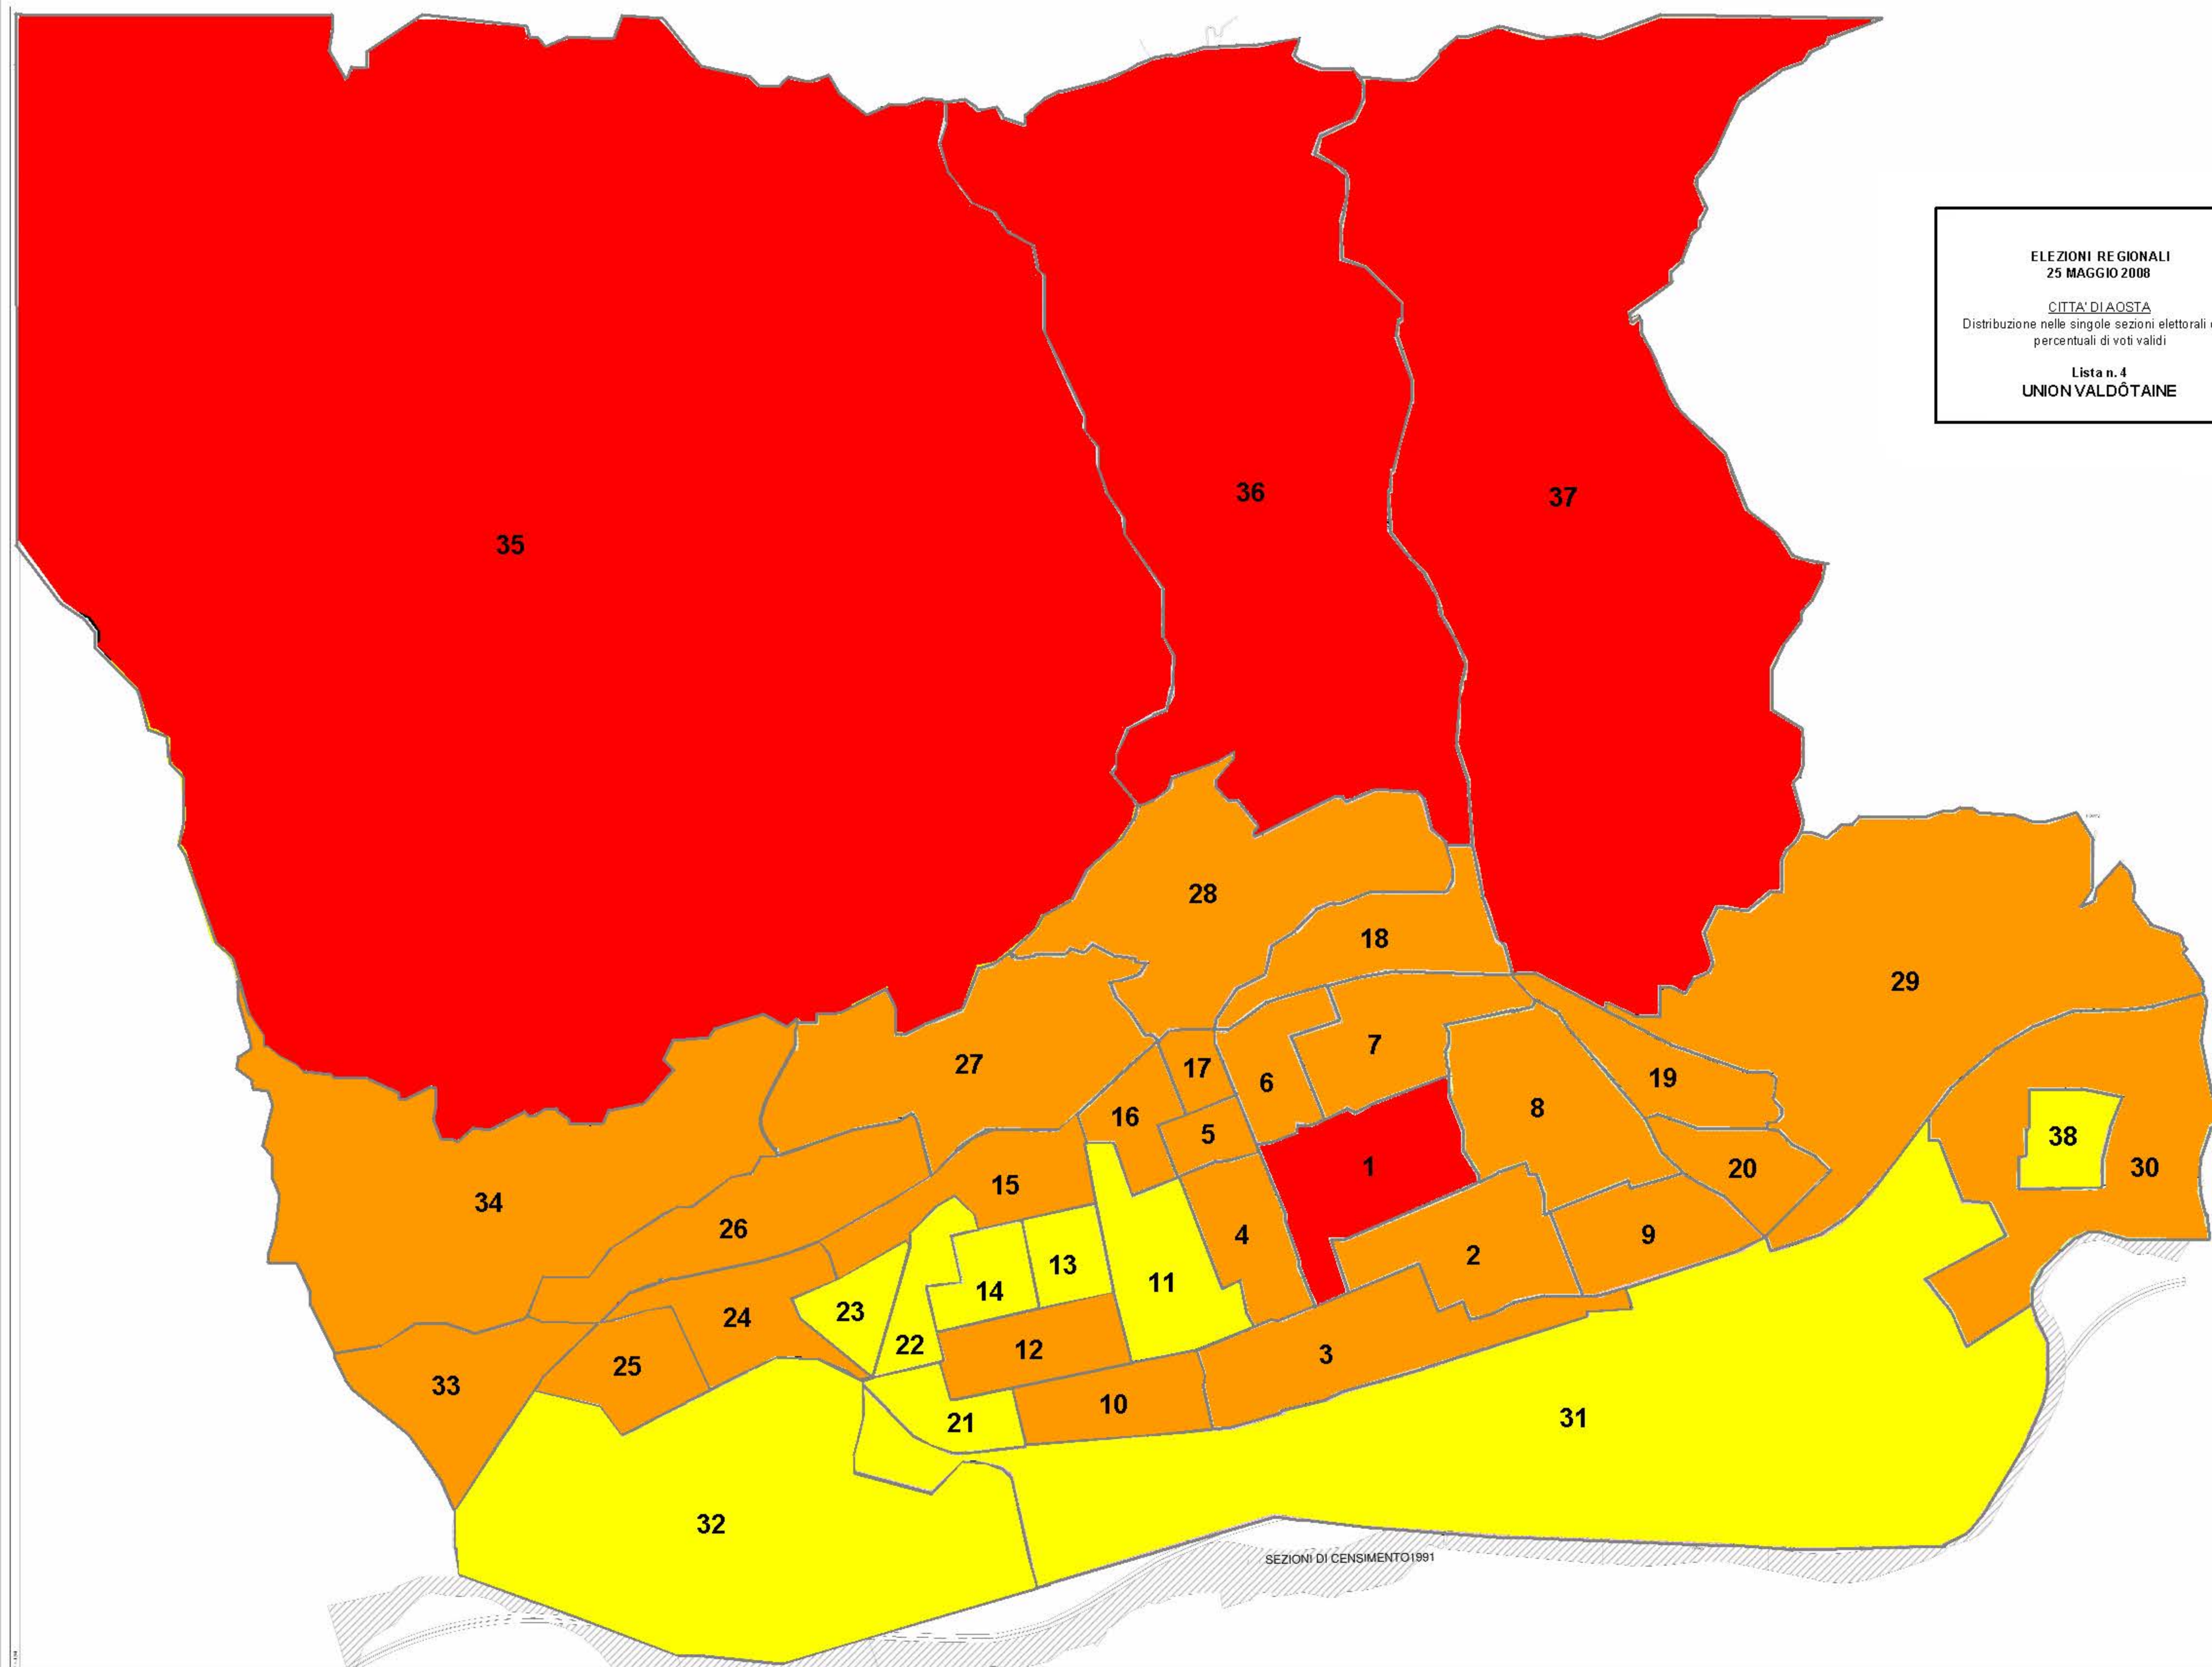

SEZIONI DI CENSIMENTO 1991