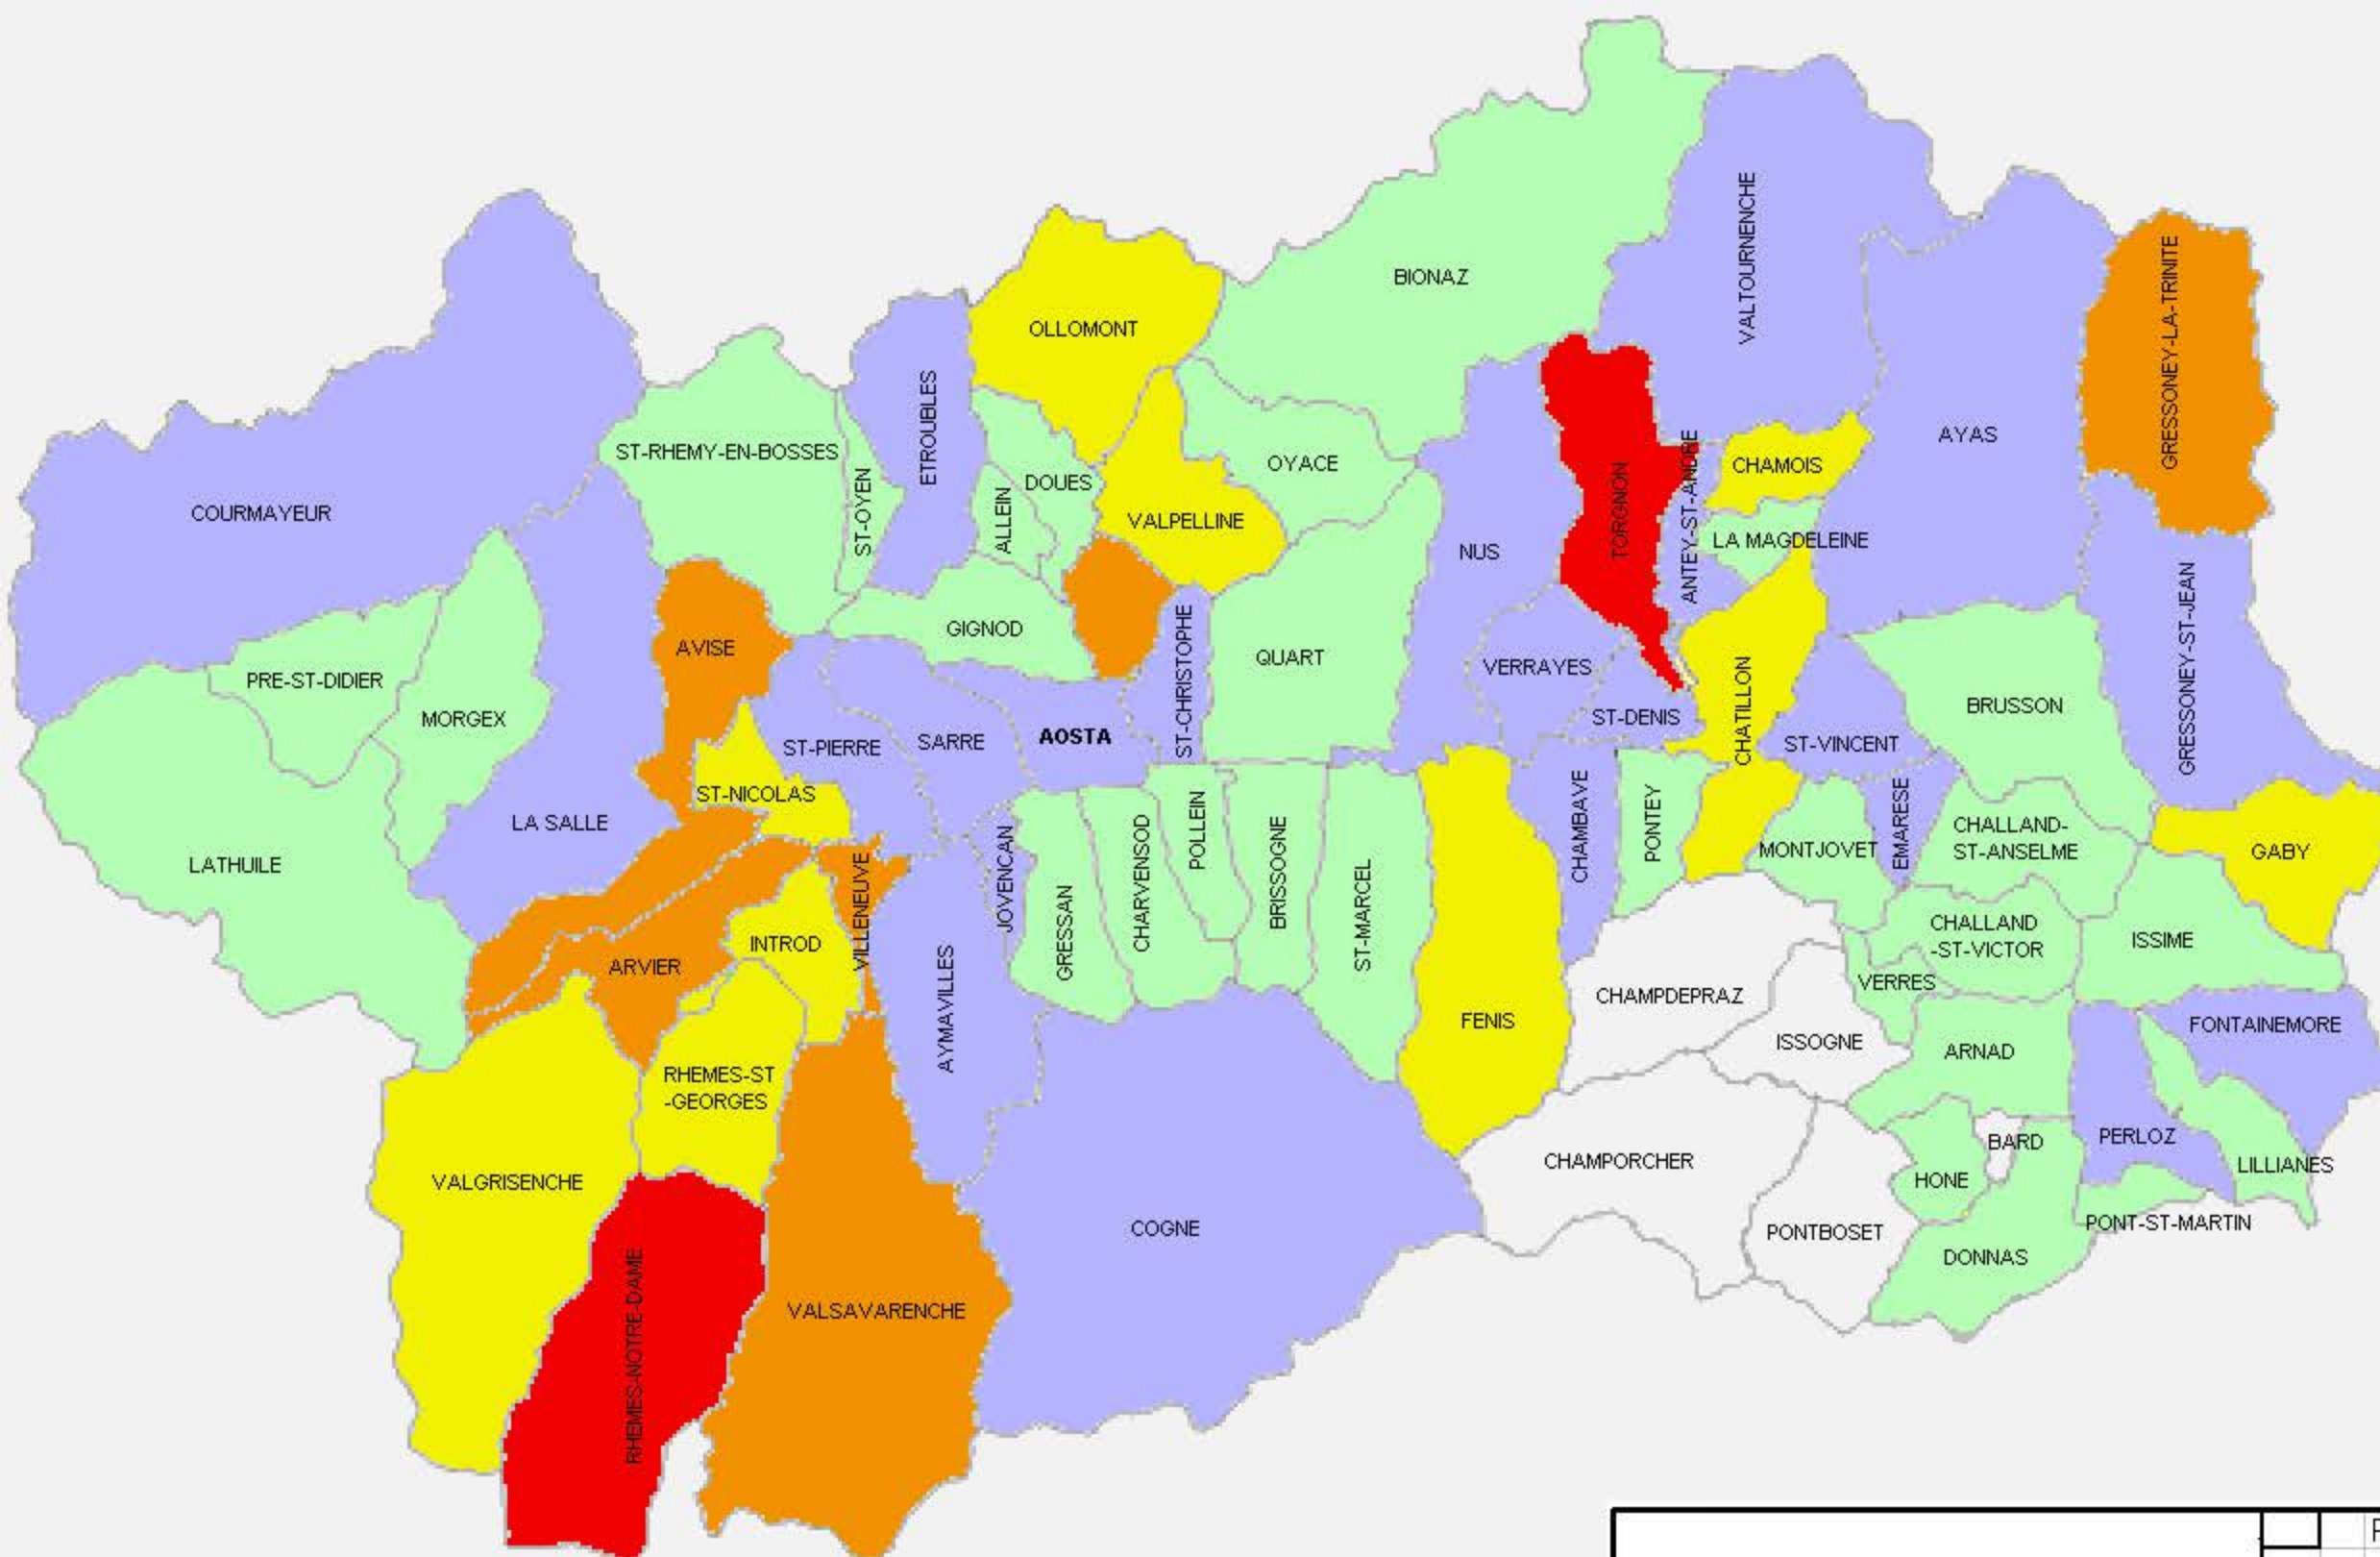

**ELEZIONI REGIONALI
25 MAGGIO 2008**

Distribuzione nei singoli Comuni delle percentuali di
voti validi

**Lista n. 5
VDA VIVE RENOUEAU**

	Fino a 4,9 %
	da 5,0 % a 9,9 %
	da 10,0 % a 19,9 %
	da 20,0 % a 29,9 %
	da 30,0 % a 39,9 %
	oltre 39,9 %