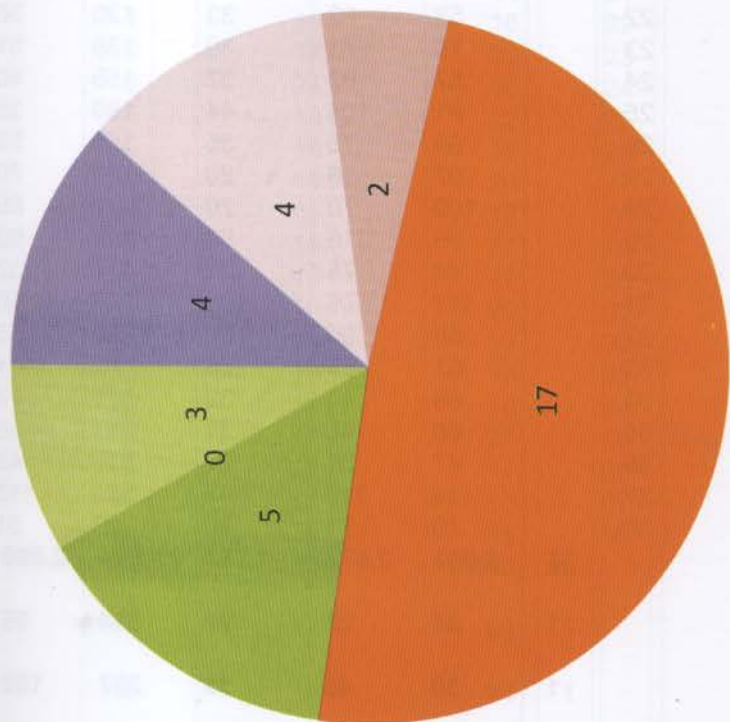

RAPPRESENTAZIONI GRAFICHE ATTRIBUZIONE SEGGI

Composizione del Consiglio regionale

Seggi attribuiti alle liste

- IL POPOLO DELLA LIBERTÀ
- STELLA ALPINA - UDC VALLÉE D'AOSTE
- FEDERAZIONE AUTONOMISTA - FÉDÉRATION AUTONOMISTE
- VDA VIVE RENOUVEAU
- ARCOBALENO VALLÉE D'AOSTE
- PARTITO DEMOCRATICO