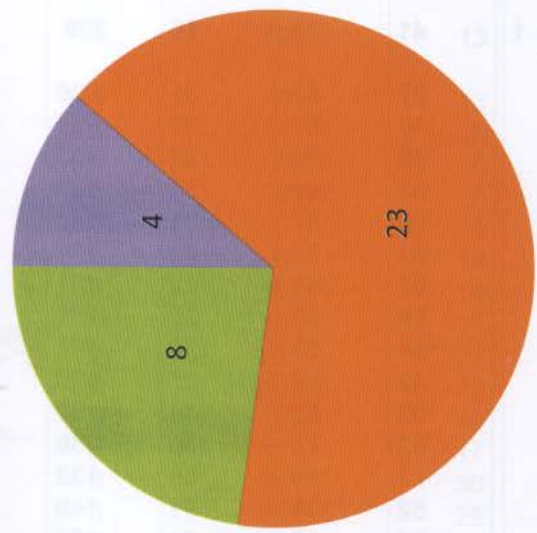

Seggi attribuiti ai "programmi"

- PROGRAMMA IL POPOLO DELLA LIBERTÀ
- PROGRAMMA STELLA ALPINA - UDC VALLÉE D'AOSTE
- FEDERAZIONE AUTONOMISTA - FÉDÉRATION AUTONOMISTE
- UNION VALDÔTAINE
- PROGRAMMA VDA VIVE RENOUVEAU
- ARCOBALENO VALLÉE D'AOSTE
- PARTITO DEMOCRATICO