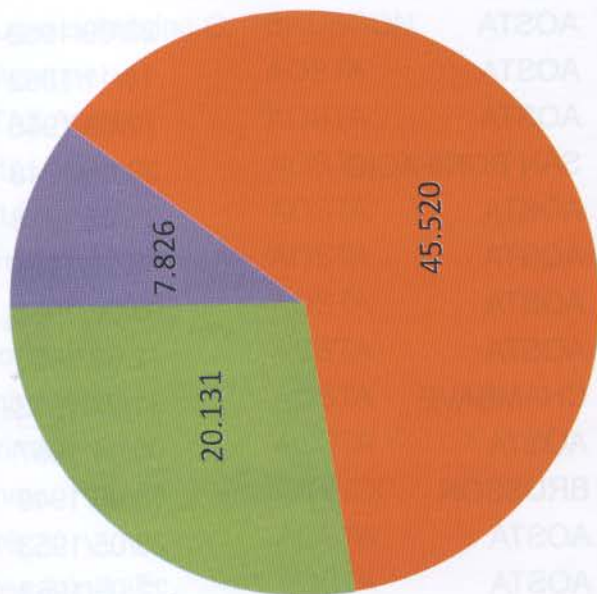

RAPPRESENTAZIONI GRAFICHE VOTI

Voti dei "programmi"

- PROGRAMMA IL POPOLO DELLA LIBERTÀ
- PROGRAMMA STELLA ALPINA - UDC VALLÉE D'AOSTE
- FEDERAZIONE AUTONOMISTA - FÉDÉRATION AUTONOMISTE UNION VALDÔTAINE
- PROGRAMMA VDA VIVE RENOUVEAU
- ARCOBALENO VALLÉE D'AOSTE
- PARTITO DEMOCRATICO

Risultati ufficiali