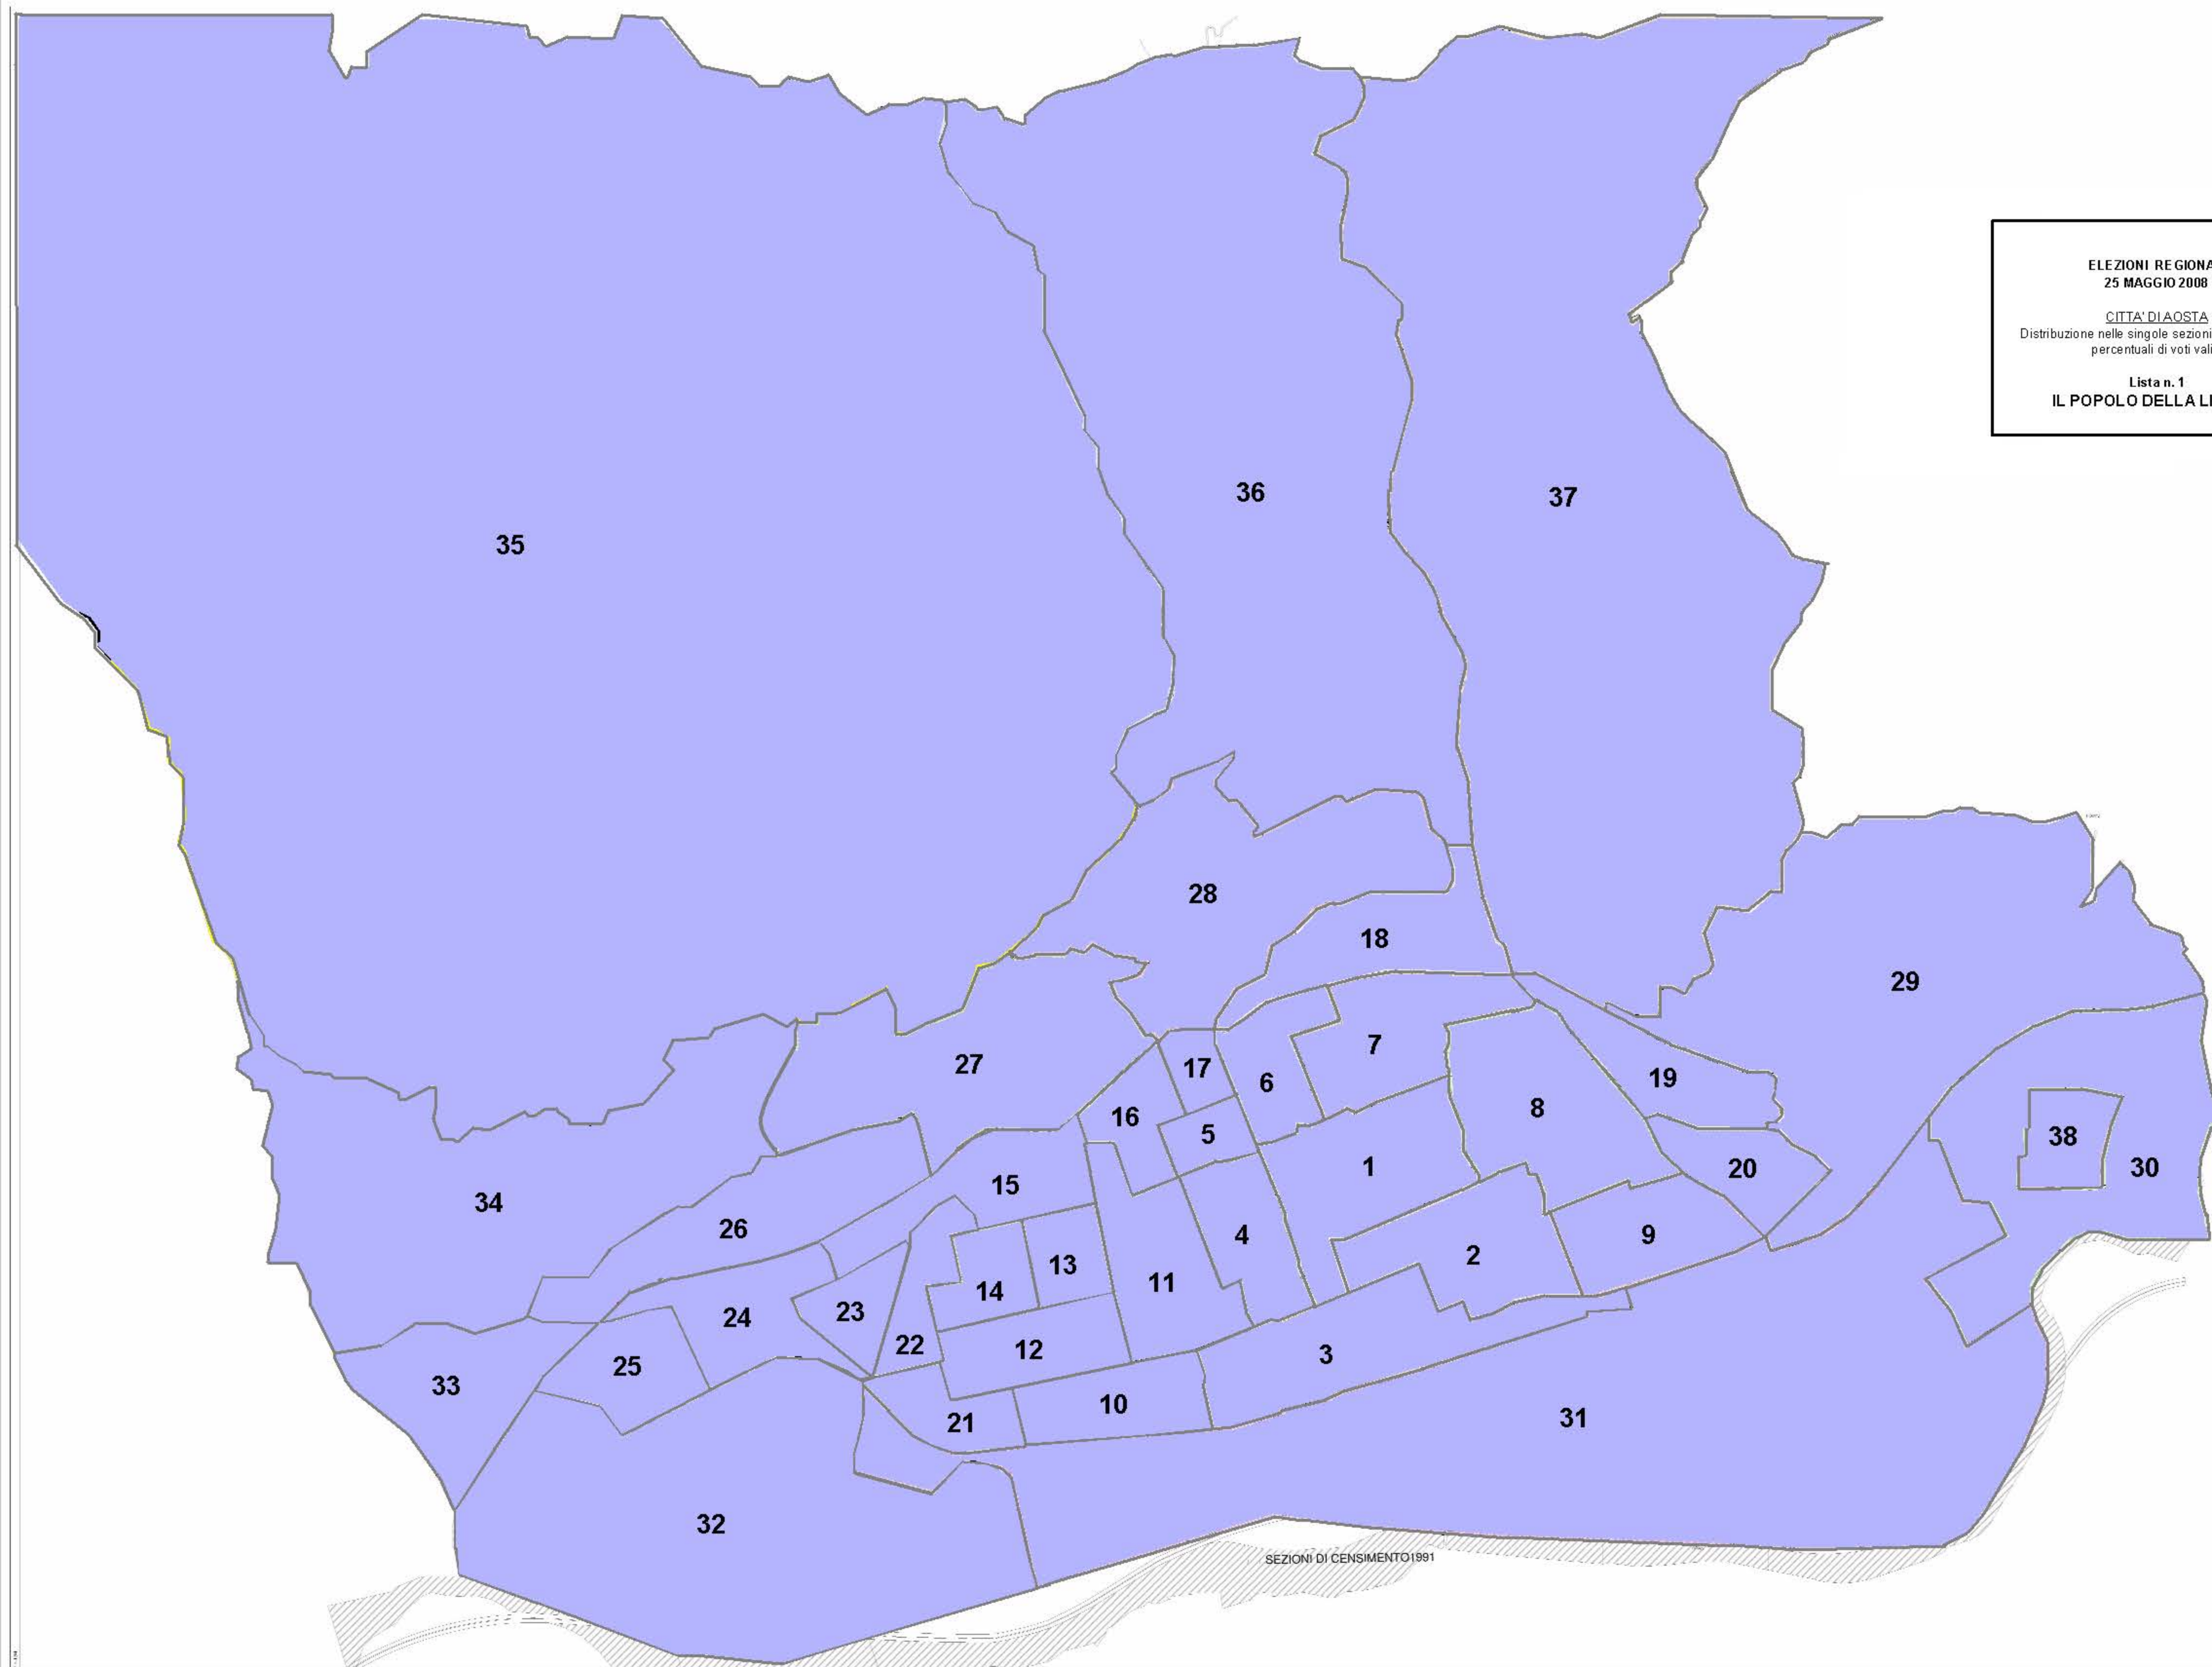

**ELEZIONI REGIONALI
25 MAGGIO 2008**

CITTA' D'IAOSTA
Distribuzione nelle singole sezioni elettorali delle
percentuali di voti validi

**Lista n. 1
IL POPOLO DELLA LIBERTÀ**

	Fino a 4,9 %
	da 5,0 % a 9,9 %
	da 10,0 % a 19,9 %
	da 20,0 % a 29,9 %
	da 30,0 % a 39,9 %
	oltre 39,9 %

SEZIONI DI CENSIMENTO 1991