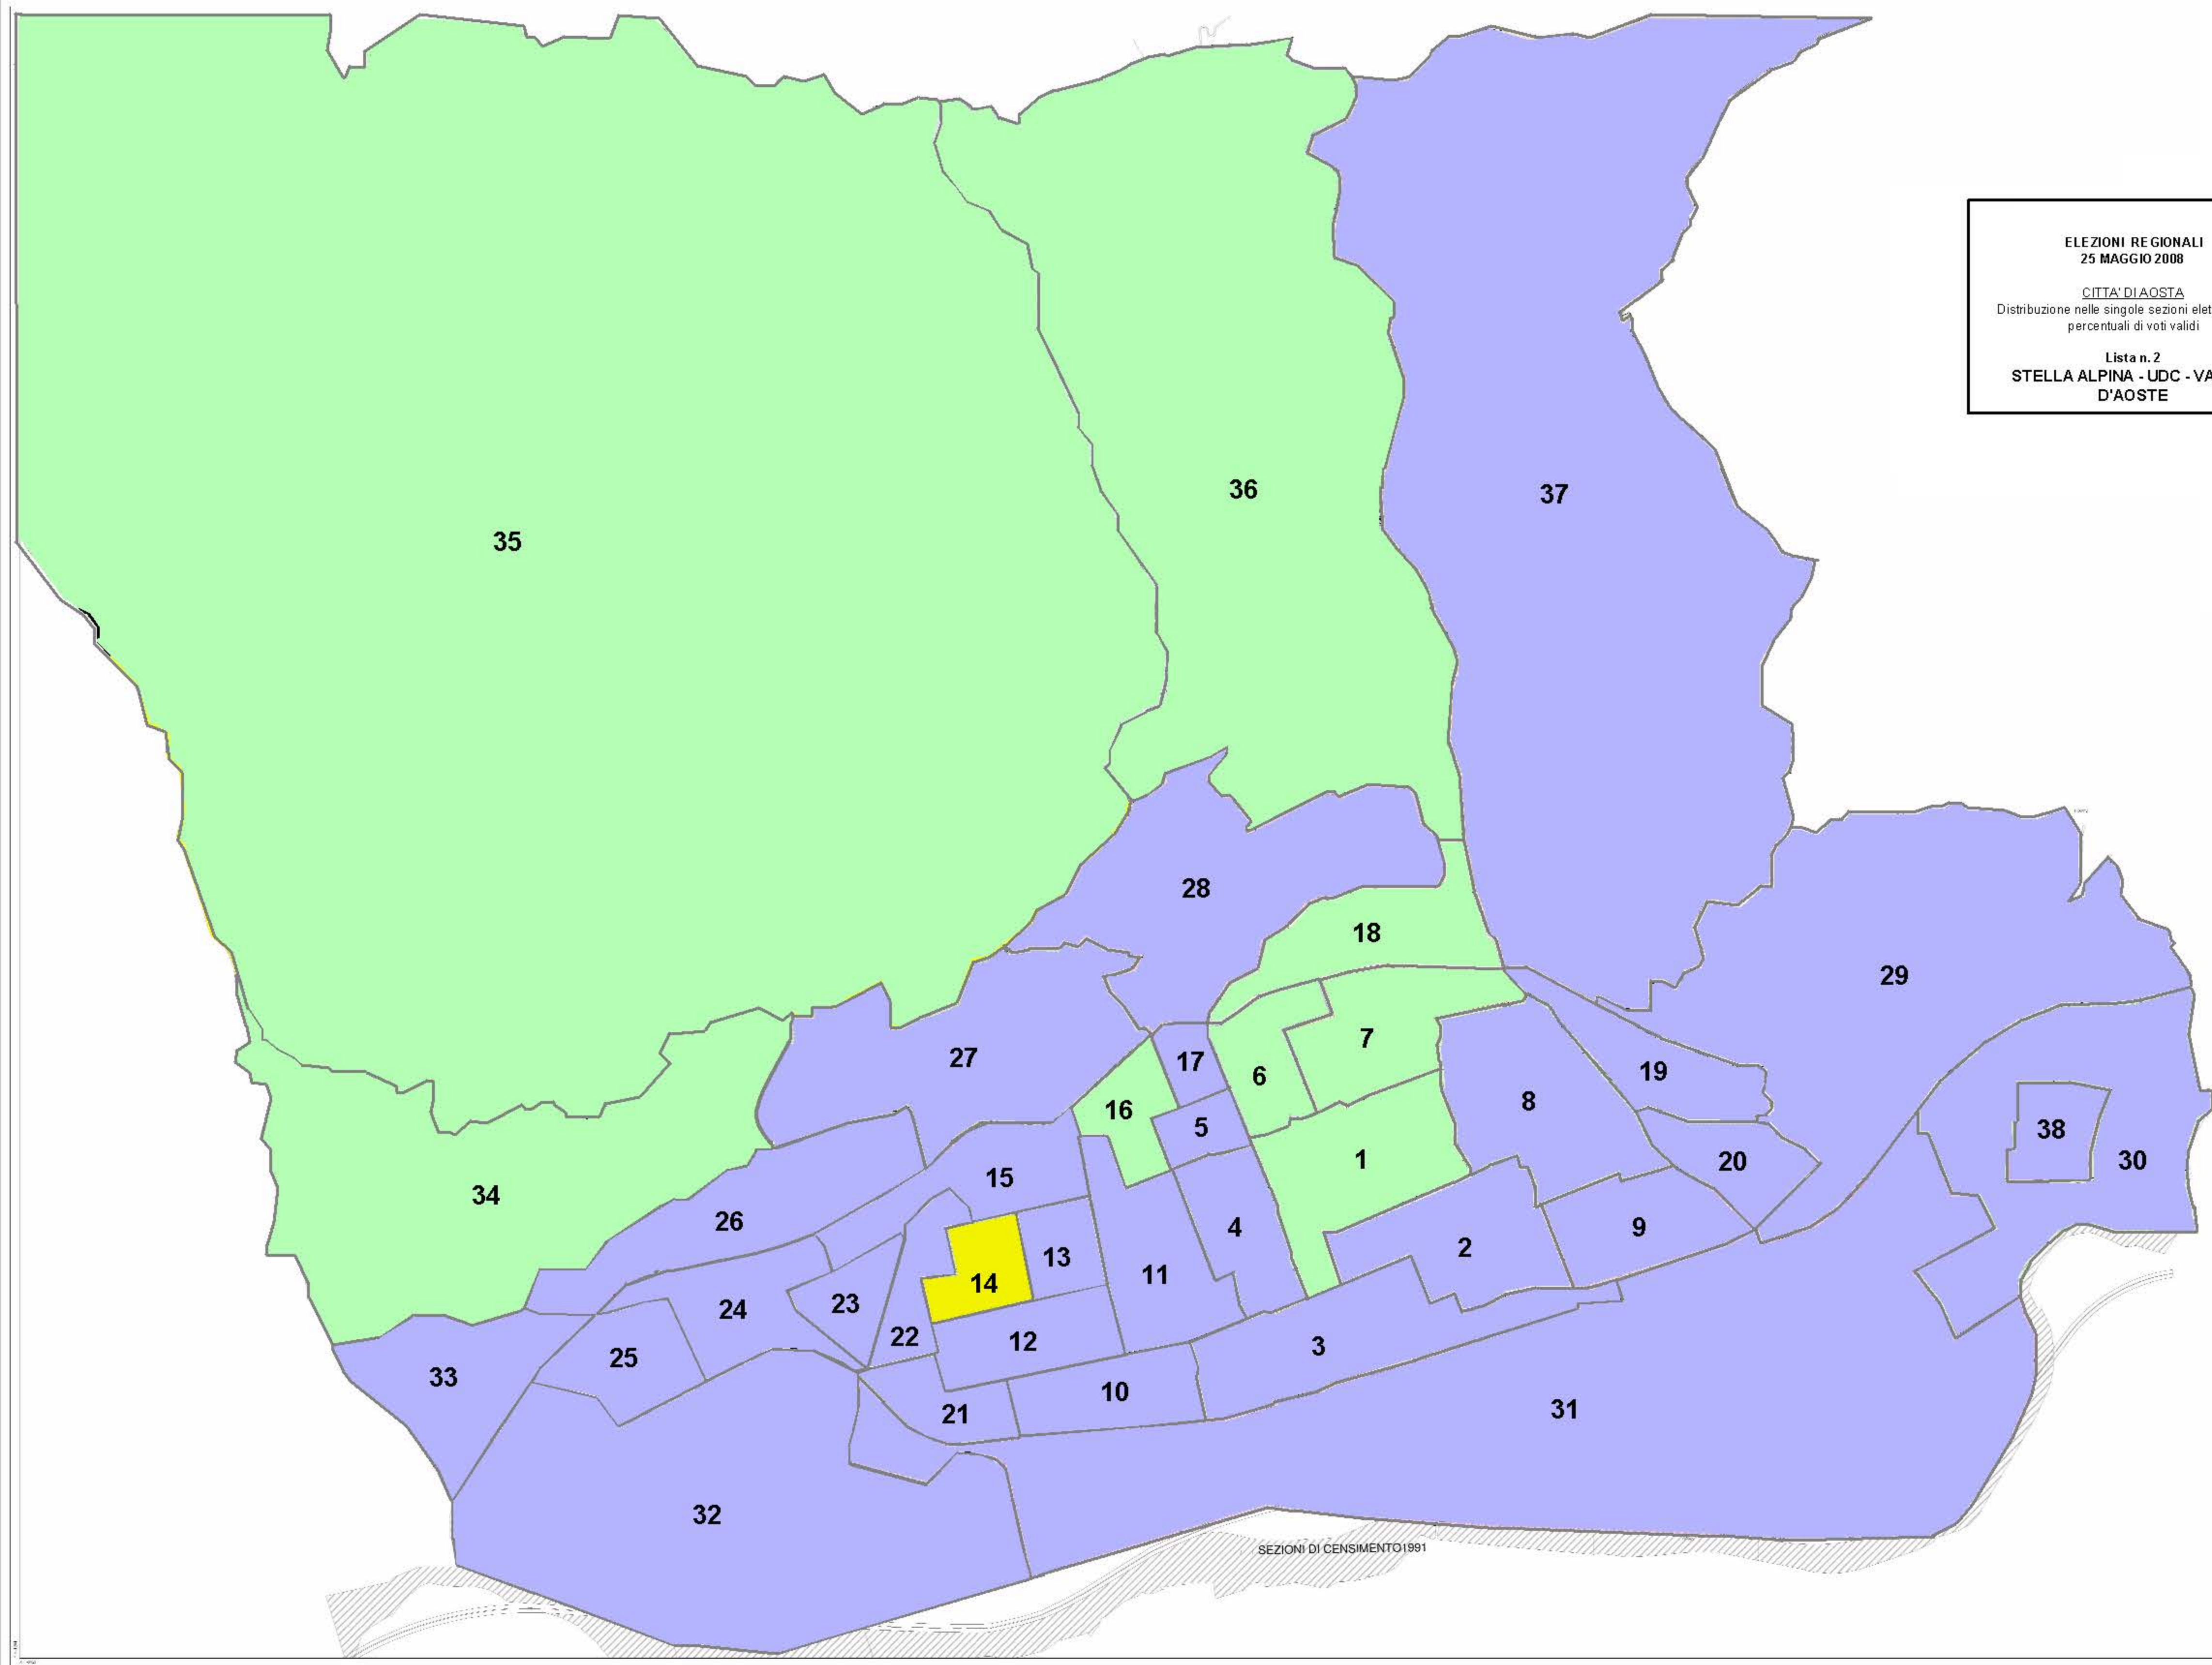

**ELEZIONI REGIONALI
25 MAGGIO 2008**

CITTA' D'AOSTA
Distribuzione nelle singole sezioni elettorali delle
percentuali di voti validi

**Lista n. 2
STELLA ALPINA - UDC - VALLÉE
D'AOSTE**

	Fino a 4,9 %
	da 5,0 % a 9,9 %
	da 10,0 % a 19,9 %
	da 20,0 % a 29,9 %
	da 30,0 % a 39,9 %
	oltre 39,9 %

SEZIONI DI CENSIMENTO 1991