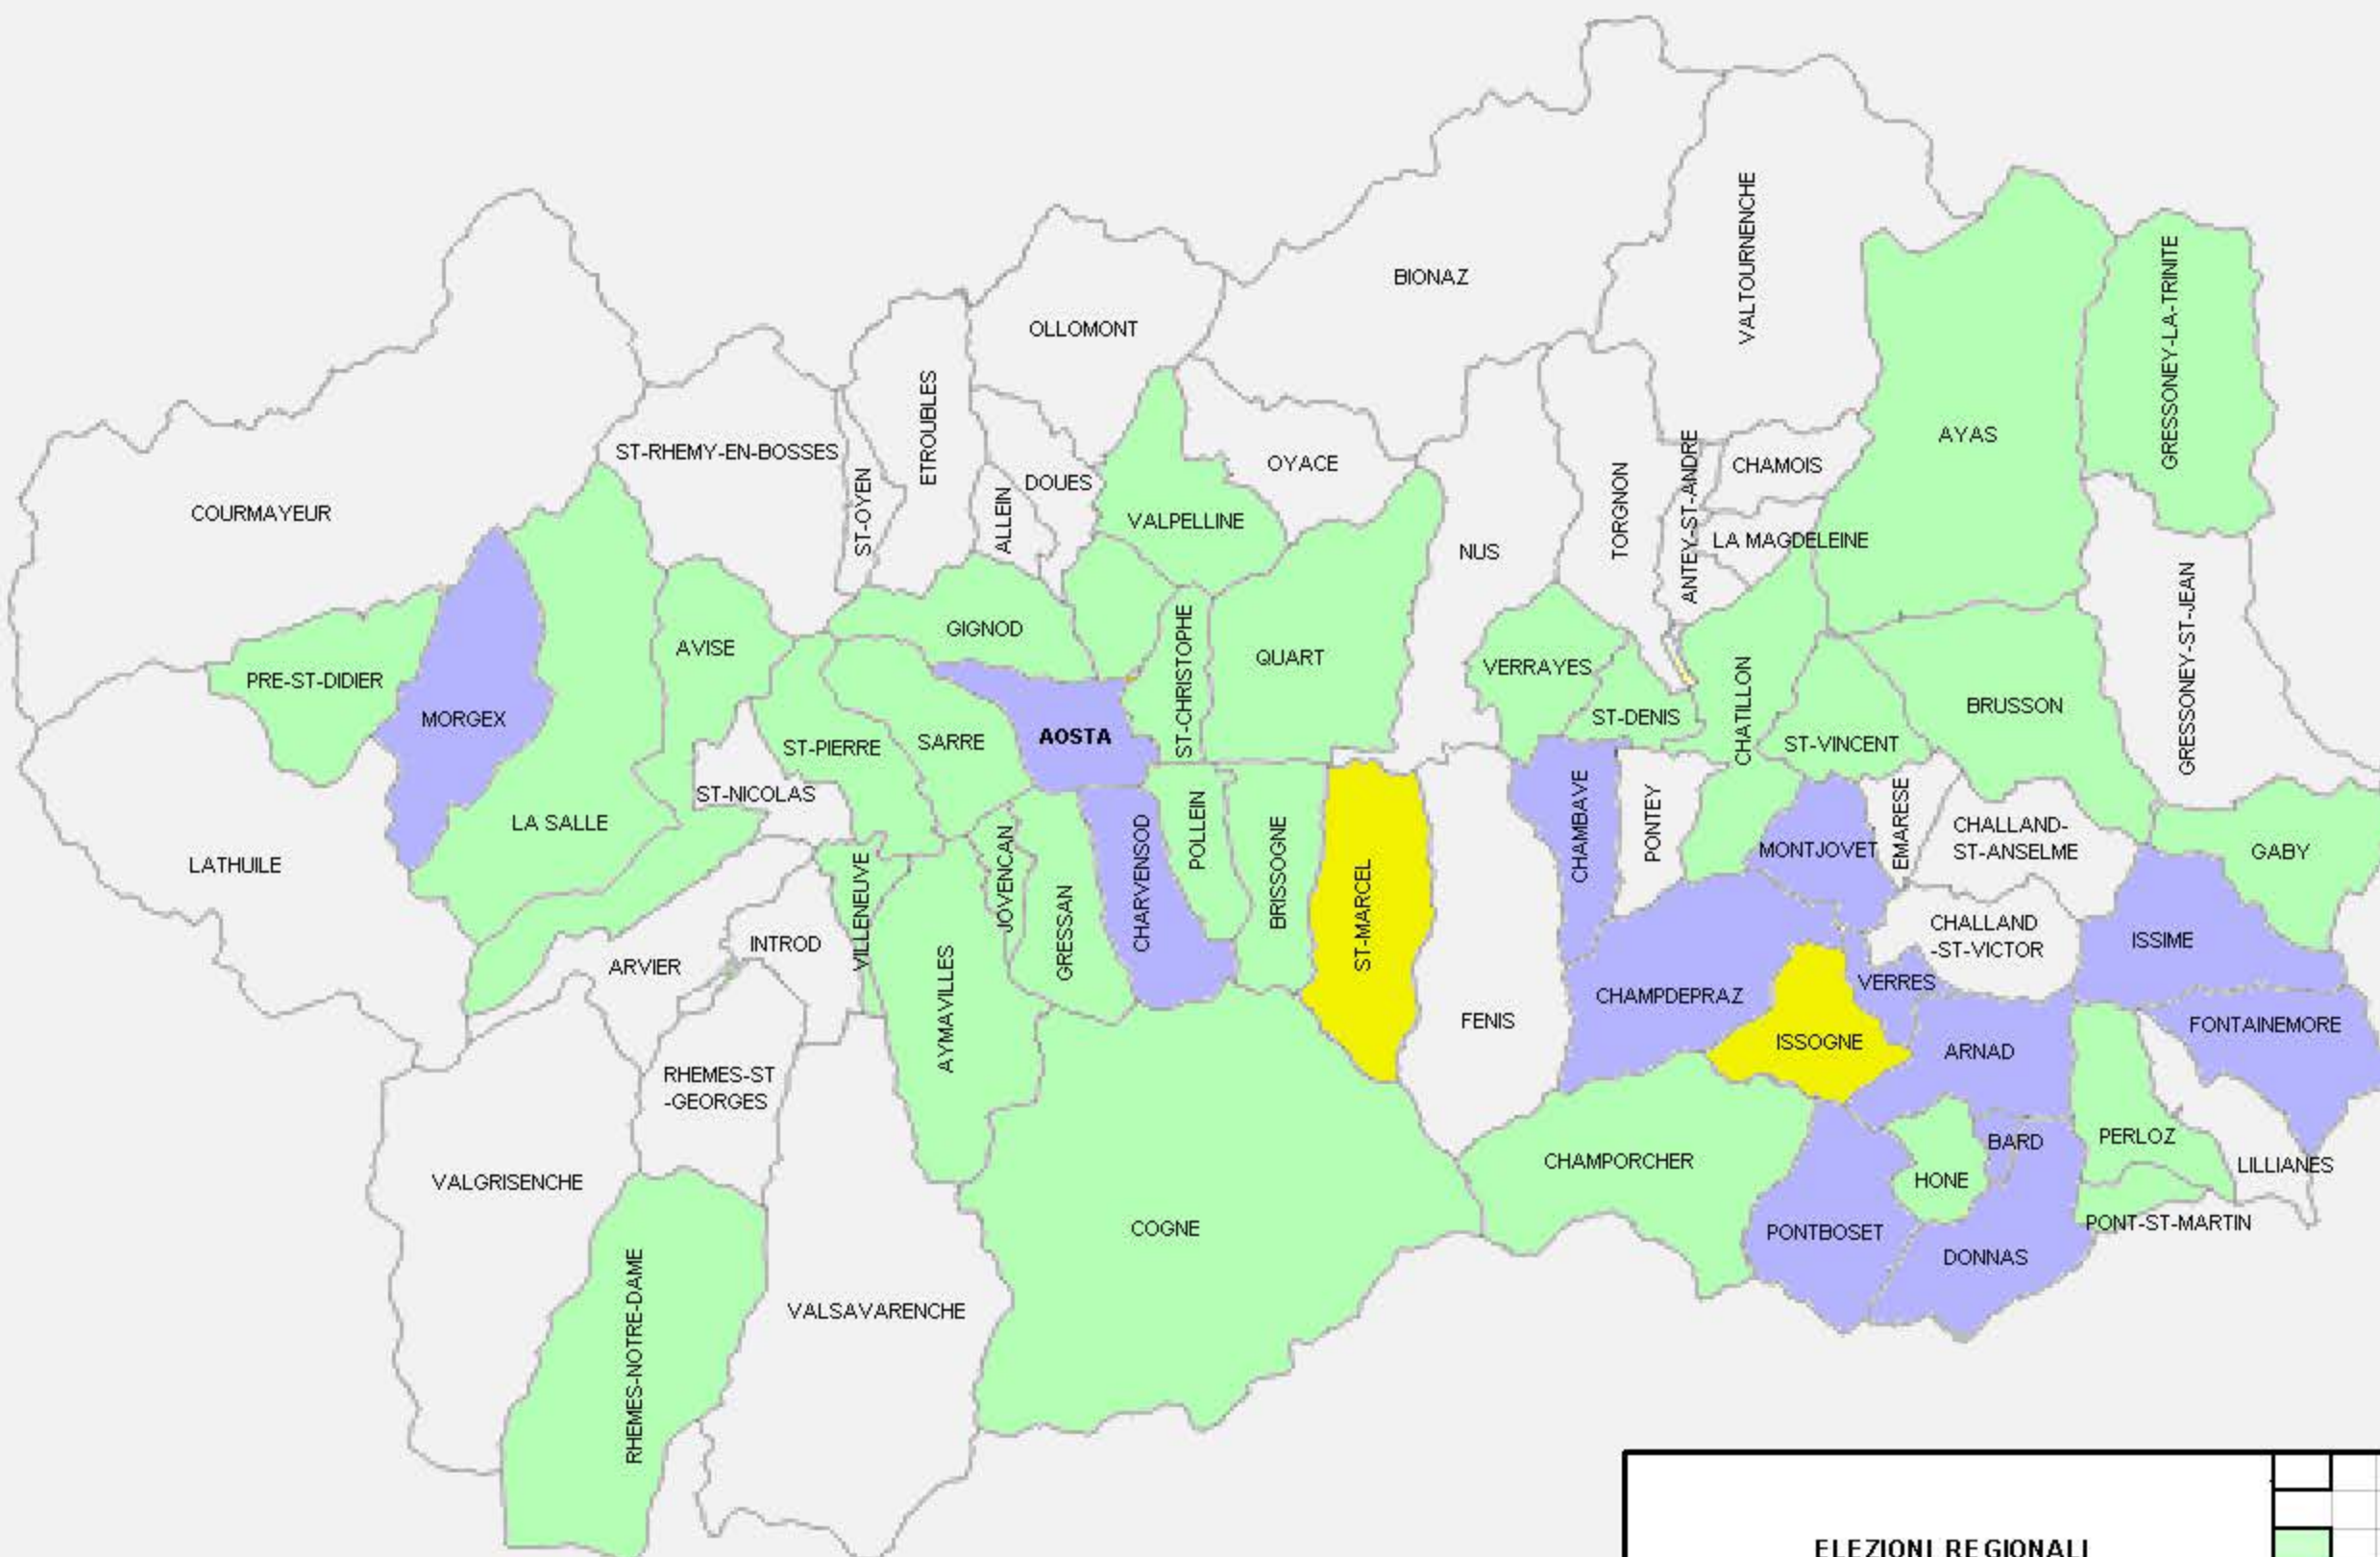

ELEZIONI REGIONALI 25 MAGGIO 2008	
Distribuzione nei singoli Comuni delle percentuali di voti validi	
Lista n. 7 PARTITO DEMOCRATICO	
	Fino a 4,9 %
	da 5,0 % a 9,9 %
	da 10,0 % a 19,9 %
	da 20,0 % a 29,9 %
	da 30,0 % a 39,9 %
	oltre 39,9 %