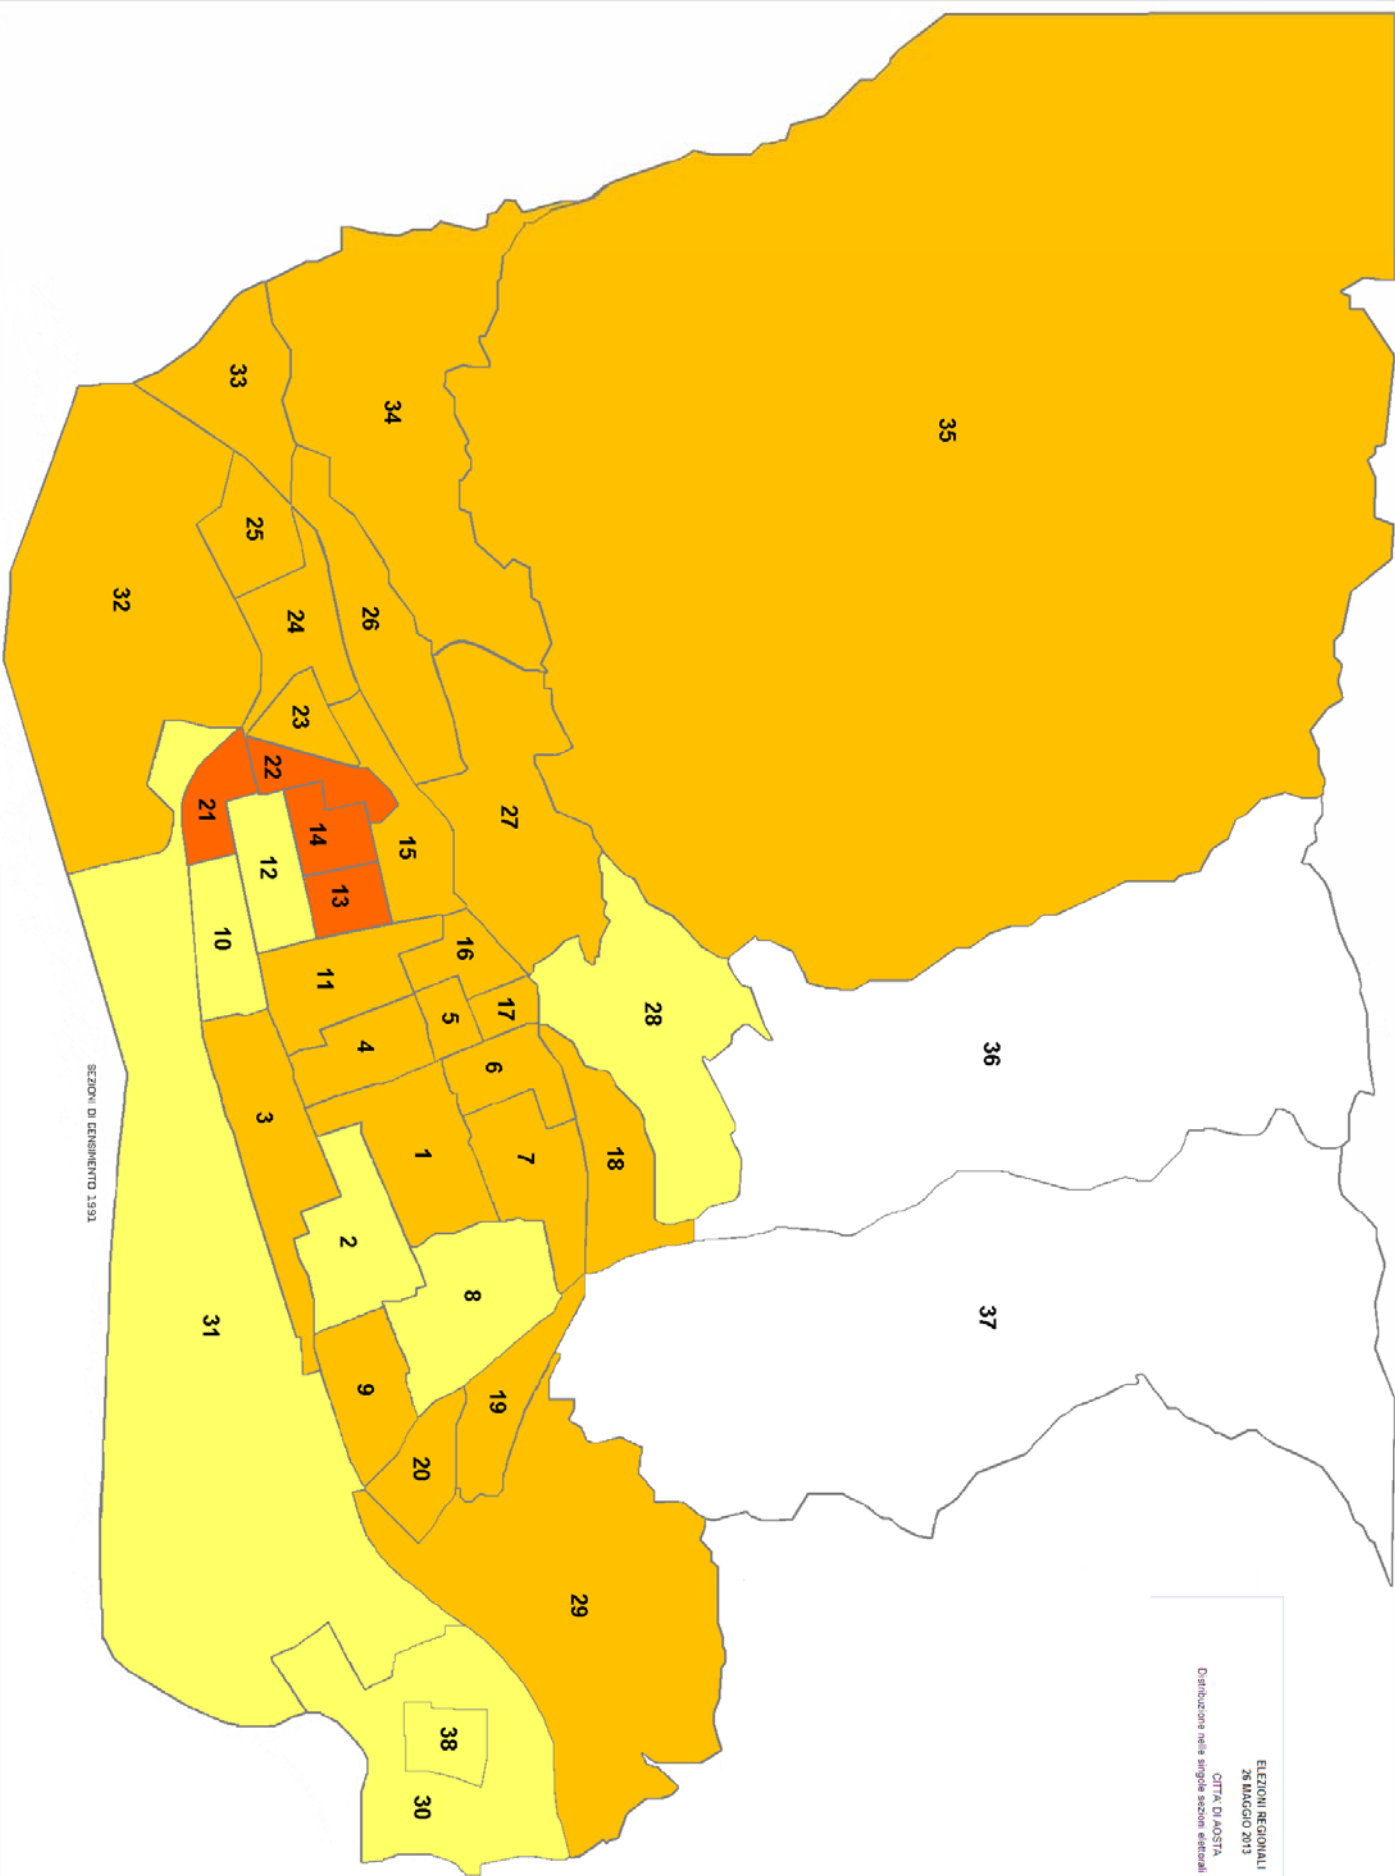

SEZIONI DI CENSIMENTO 1991

ELEZIONI REGIONALI
26 MAGGIO 2013
CITTA' DI AOSTA

Distribuzione nella singole sezioni elettorali delle schede nulle

□	fino a 0,99%
□	da 1% a 1,99%
□	da 2% a 3,99%
□	da 4%