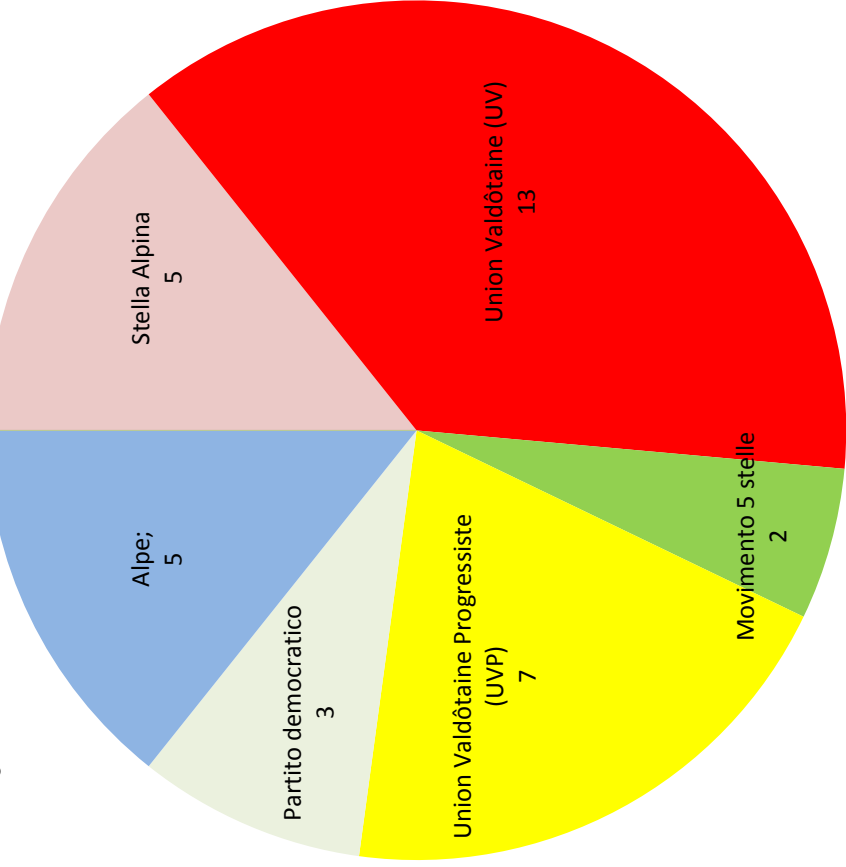

Candidati proclamati eletti in ordine di lista e voti di preferenza ottenuti

Cognome e nome	Luogo e data di nascita	N. lista	Voti
VIERIN Marco	AOSTA 05/03/1958	2	3.179
BACCEGA Mauro	AOSTA 15/08/1955	2	1.849
BORRELLO Stefano	AOSTA 20/08/1977	2	1.571
MARQUIS Pierluigi	AOSTA 30/05/1964	2	1.495
LANIECE André	AOSTA 05/12/1964	2	1.424
ROLLANDIN Augusto Arduino C.	BRUSSON 13/06/1949	3	10.872
FOSSON Antonio	IVREA 11/10/1951	3	4.635
RINI Emily Marinella	AOSTA 15/08/1982	3	3.220
MARGUERETTAZ Aurelio	AOSTA 22/08/1963	3	2.543
BIANCHI Luca	AOSTA 04/12/1967	3	1.924
FARCOZ Joël	AOSTA 27/07/1987	3	1.813
PERRON Ego	AOSTA 03/02/1967	3	1.754
ISABELLON Giuseppe	AOSTA 28/05/1953	3	1.710
FOLLIEN David	AOSTA 16/10/1978	3	1.605
RESTANO Claudio	AOSTA 23/09/1964	3	1.597
TESTOLIN Renzo	AOSTA 28/03/1968	3	1.590
PEAQUIN BERTOLIN Marilena	MONTJOVET 21/07/1957	3	1.574
LA TORRE Leonardo	AOSTA 06/04/1957	3	1.422
FERRERO Stefano Angelo Luigi	AOSTA 11/11/1963	4	1.170
COGNETTA Roberto Ugo M.	MADDALONI 06/06/1965	4	670
VIERIN Laurent	AOSTA 07/08/1975	5	7.748
BERTSCHY Luigi Giovanni	AOSTA 10/11/1965	5	1.954
GERANDIN Elso Renzo Giovanni	AOSTA 08/08/1957	5	1.296
NOGARA Alessandro	AOSTA 28/05/1958	5	1.042
ROSSET Andrea	AOSTA 17/11/1948	5	996
GROSJEAN Vincenzo	AOSTA 29/03/1954	5	959
FABBRI Nello	AOSTA 01/08/1949	5	916
DONZEL Raimondo Davide	AOSTA 19/11/1963	6	1.397
GUICHARDAZ Jean-Pierre	AOSTA 30/12/1966	6	833
FONTANA Carmela	MELITO DI P. S. 20/03/1953	6	784
MORELLI Patrizia	AOSTA 23/09/1960	7	2.295
ROSCIO Fabrizio	AOSTA 01/09/1970	7	1.956
BERTIN Alberto	AOSTA 21/08/1966	7	1.629
CHATRIAN Albert	AOSTA 28/05/1975	7	1.499
CERTAN Chantal	AOSTA 18/01/1971	7	1.308

Risultati ufficiali

Composizione del Consiglio regionale

Fédération autonomiste 0
 Popolo della Libertà (PDL) 0
 LeALI 0

Seggi attribuiti alle liste

- Fédération autonomiste
- Union Valdôtaine (UV)
- Union Valdôtaine Progressiste (UVP)
- Alpe
- Popolo della Libertà (PDL)
- Stella Alpina
- Movimento 5 stelle
- Partito democratico
- LeALI