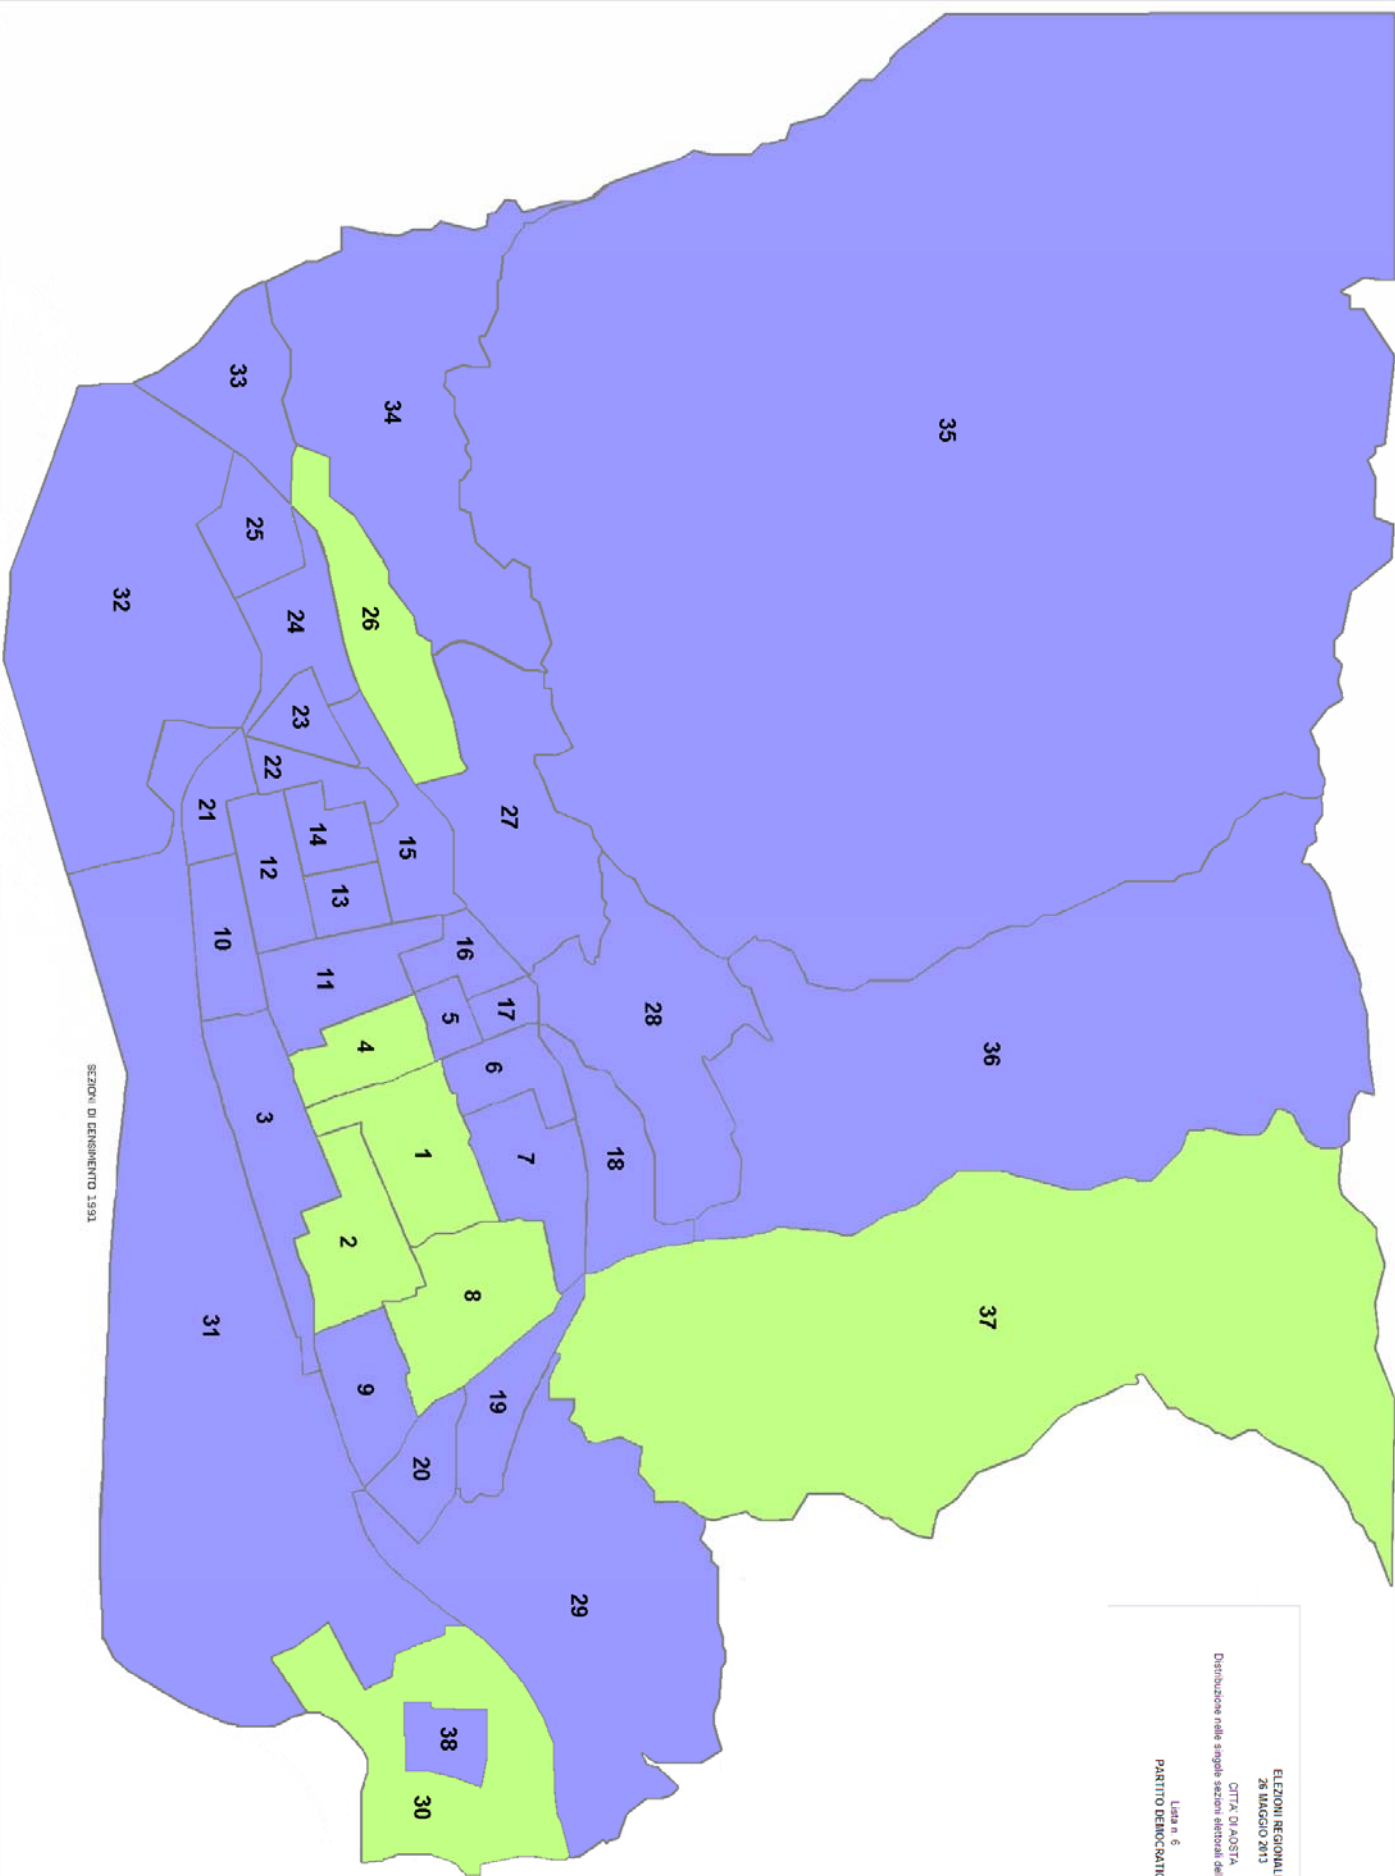

SEZIONI DI CENSIMENTO 1991

ELEZIONI REGIONALI
26 MAGGIO 2013
CITTÀ DI AOSTA

Distribuzione nelle singole sezioni elettorali degli spicci percentuali di voti validi

Lista n. 6
PARTITO DEMOCRATICO

□	fino a 4,99%
■	da 5% a 9,99%
■	da 10% a 19,99%
■	da 20% a 29,99%
■	da 30% a 39,99%
■	oltre 39,99%