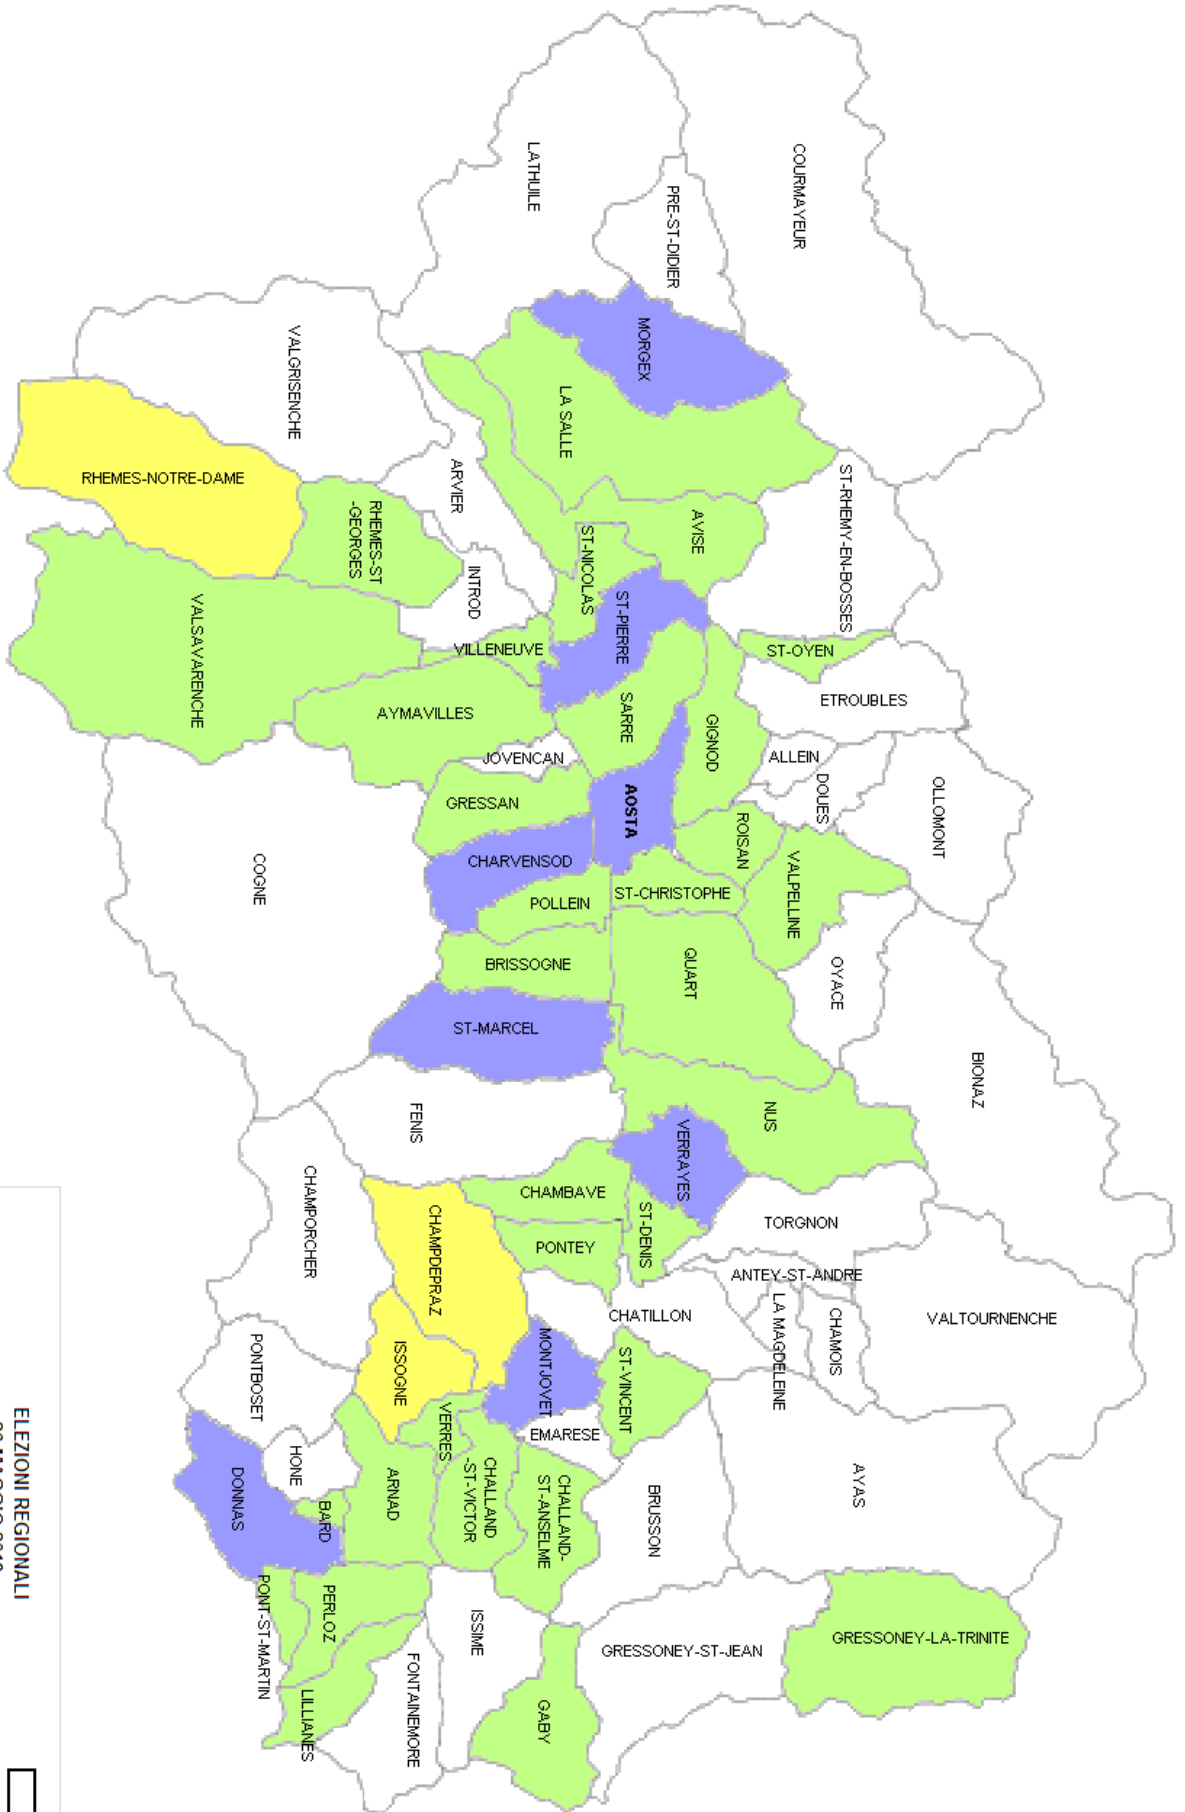

Lista n. 4

MOVIMENTO CINQUE STELLE

ELEZIONI REGIONALI
26 MAGGIO 2013

Distribuzione nei singoli Comuni delle percentuali di voti validi

Lista n. 5

UNION VALDÔTAINE PROGRESSISTE

**ELEZIONI REGIONALI
26 MAGGIO 2013**