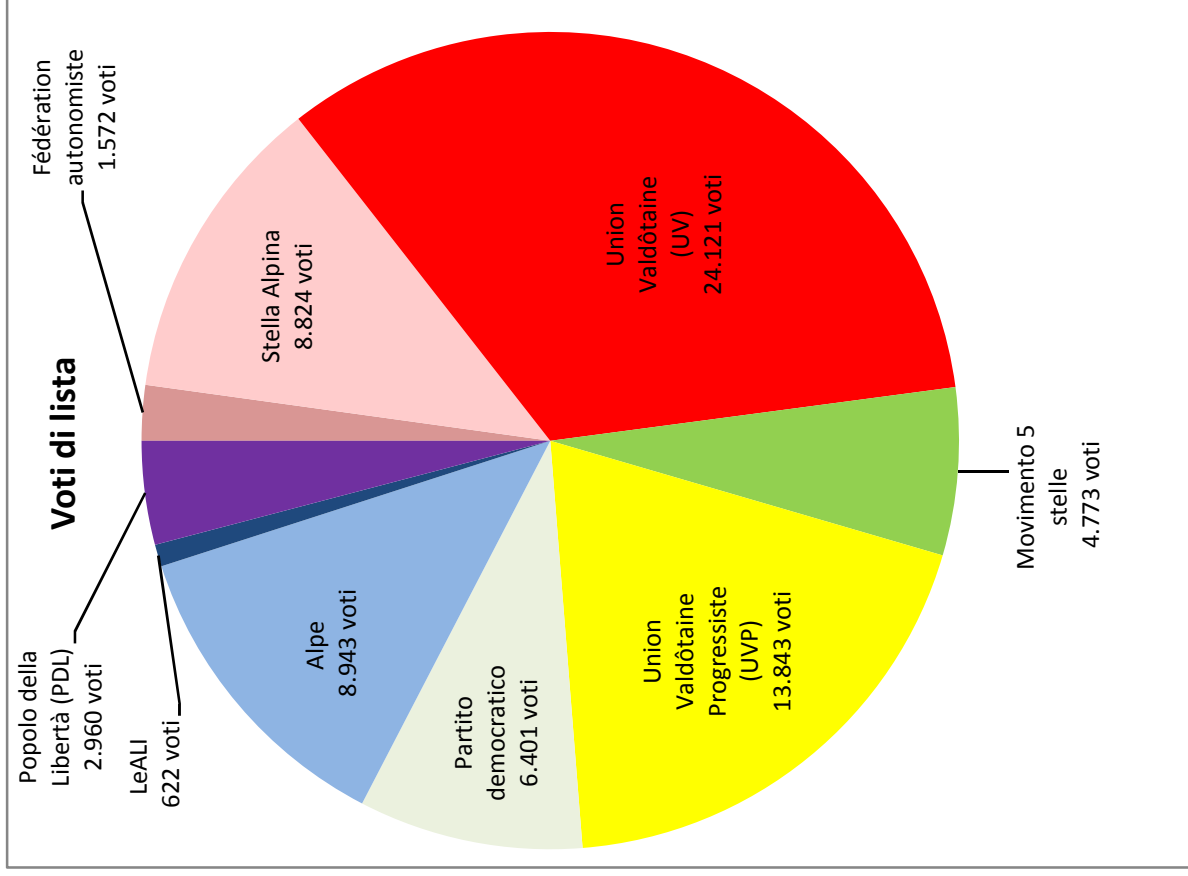

Risultati ufficiali