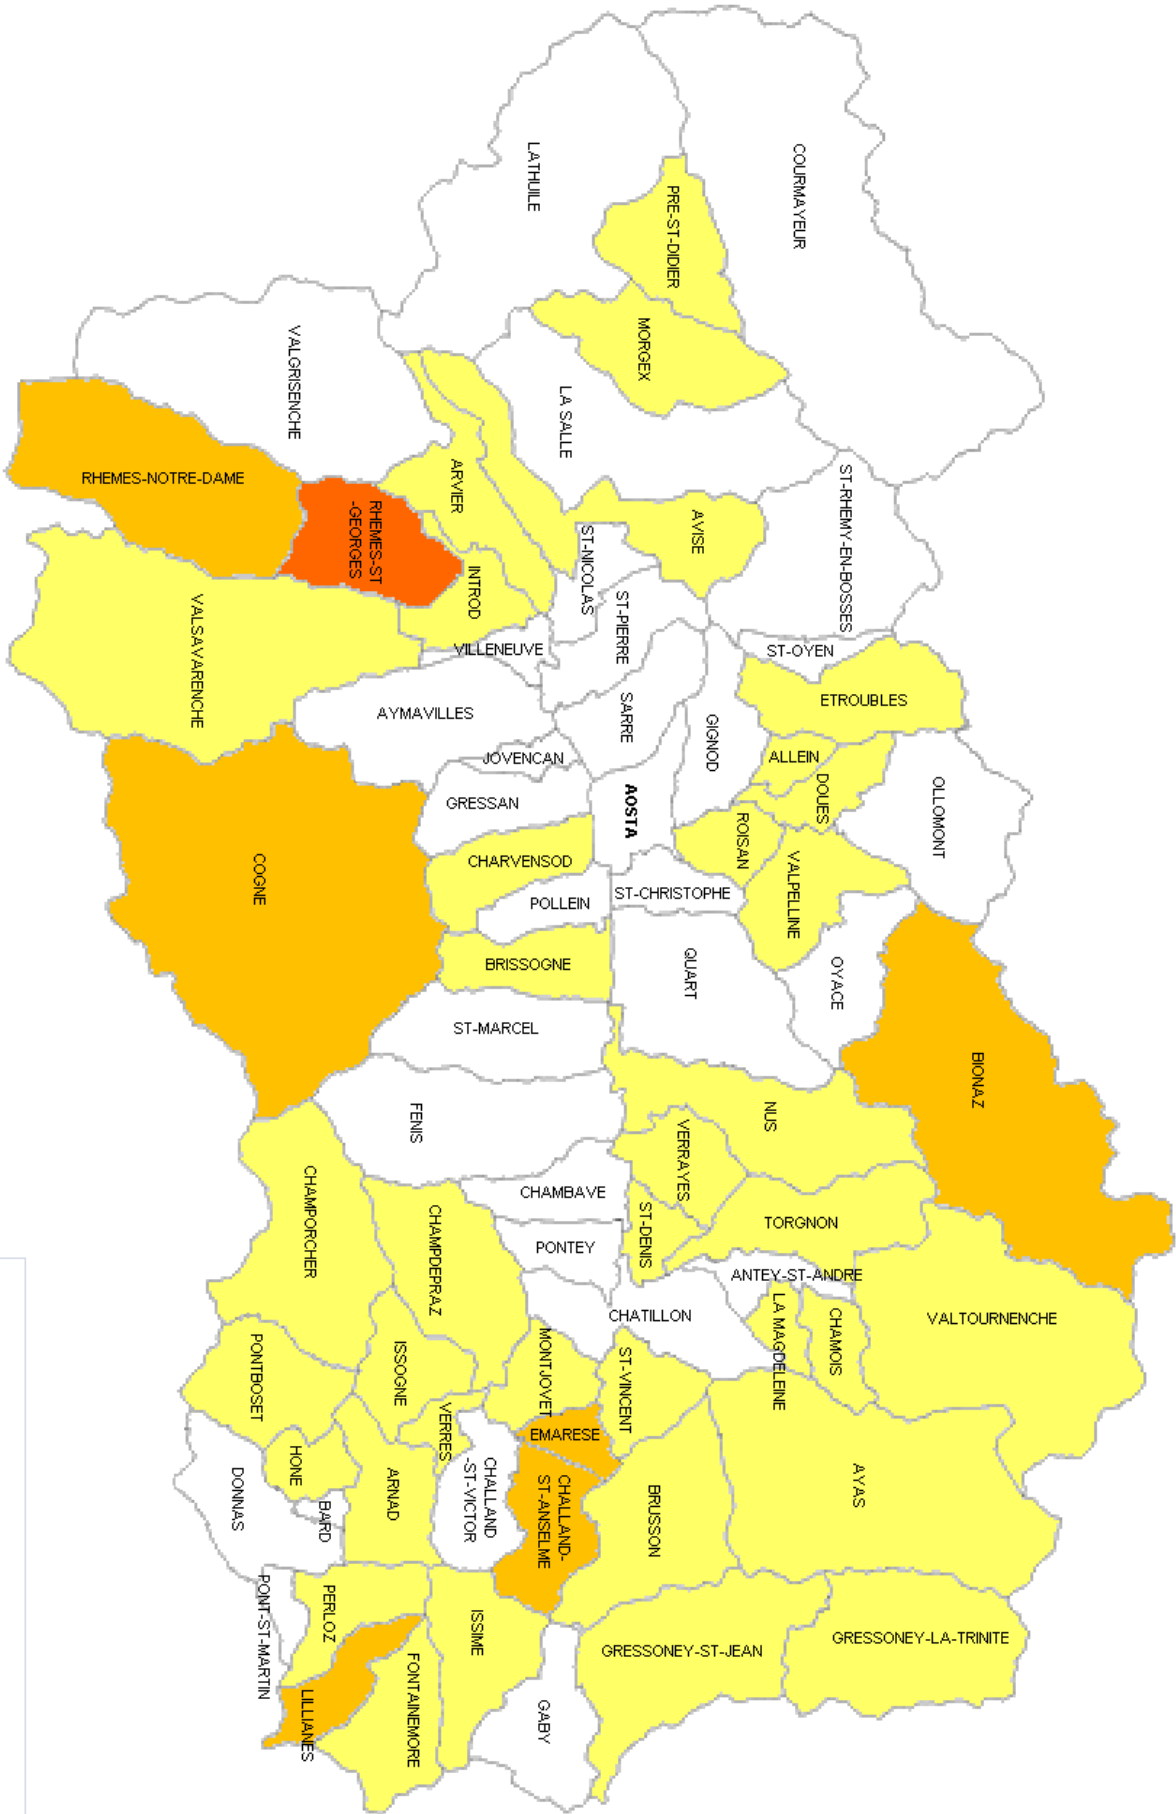

Leali

**ELEZIONI REGIONALI
26 MAGGIO 2013**

Distribuzione nei singoli Comuni delle percentuali di voti validi

Lista n. 9

IL POPOLO DELLA LIBERTÀ

**ELEZIONI REGIONALI
26 MAGGIO 2013**

Distribuzione nei singoli comuni delle schede bianche