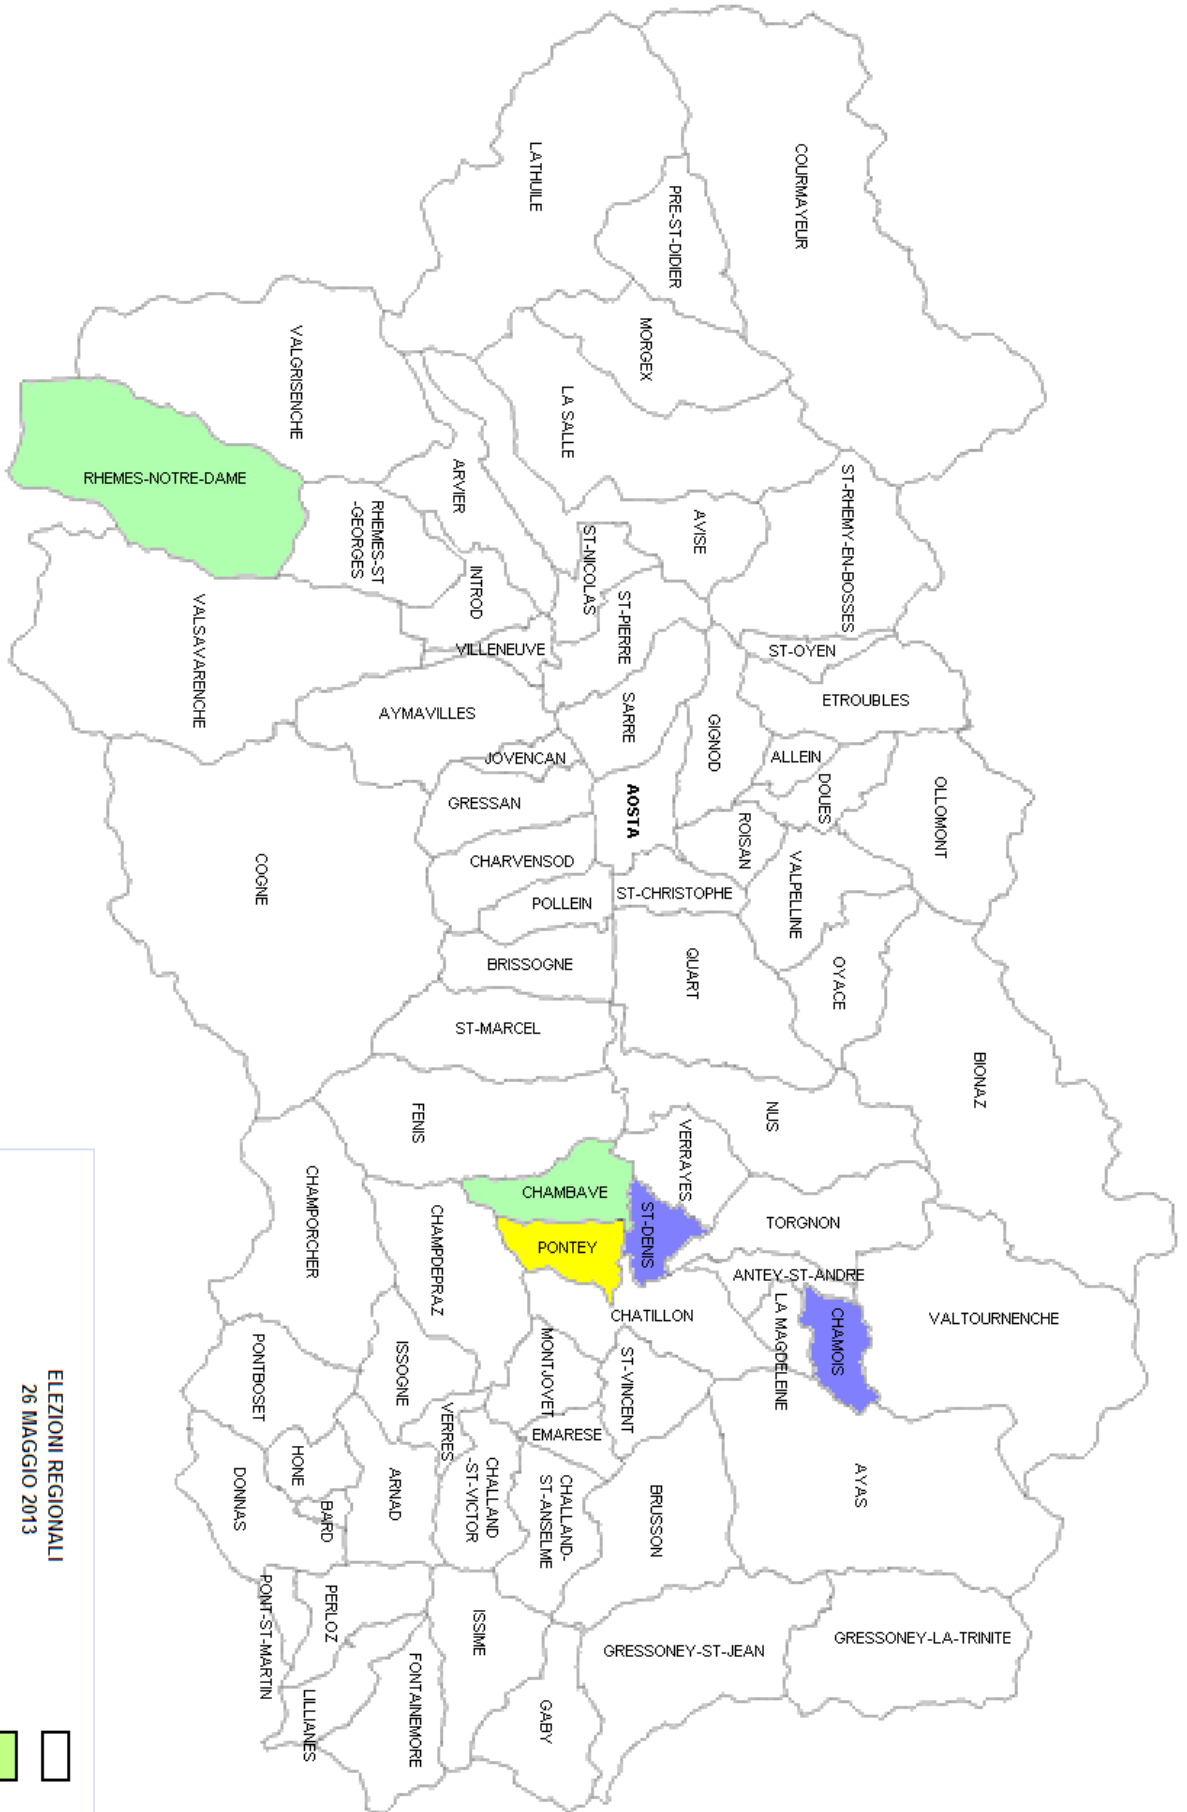

**ELEZIONI REGIONALI
26 MAGGIO 2013**

Distribuzione nei singoli Comuni delle percentuali di voti validi

Lista n. 1

FÉDÉRATION AUTONOMISTE