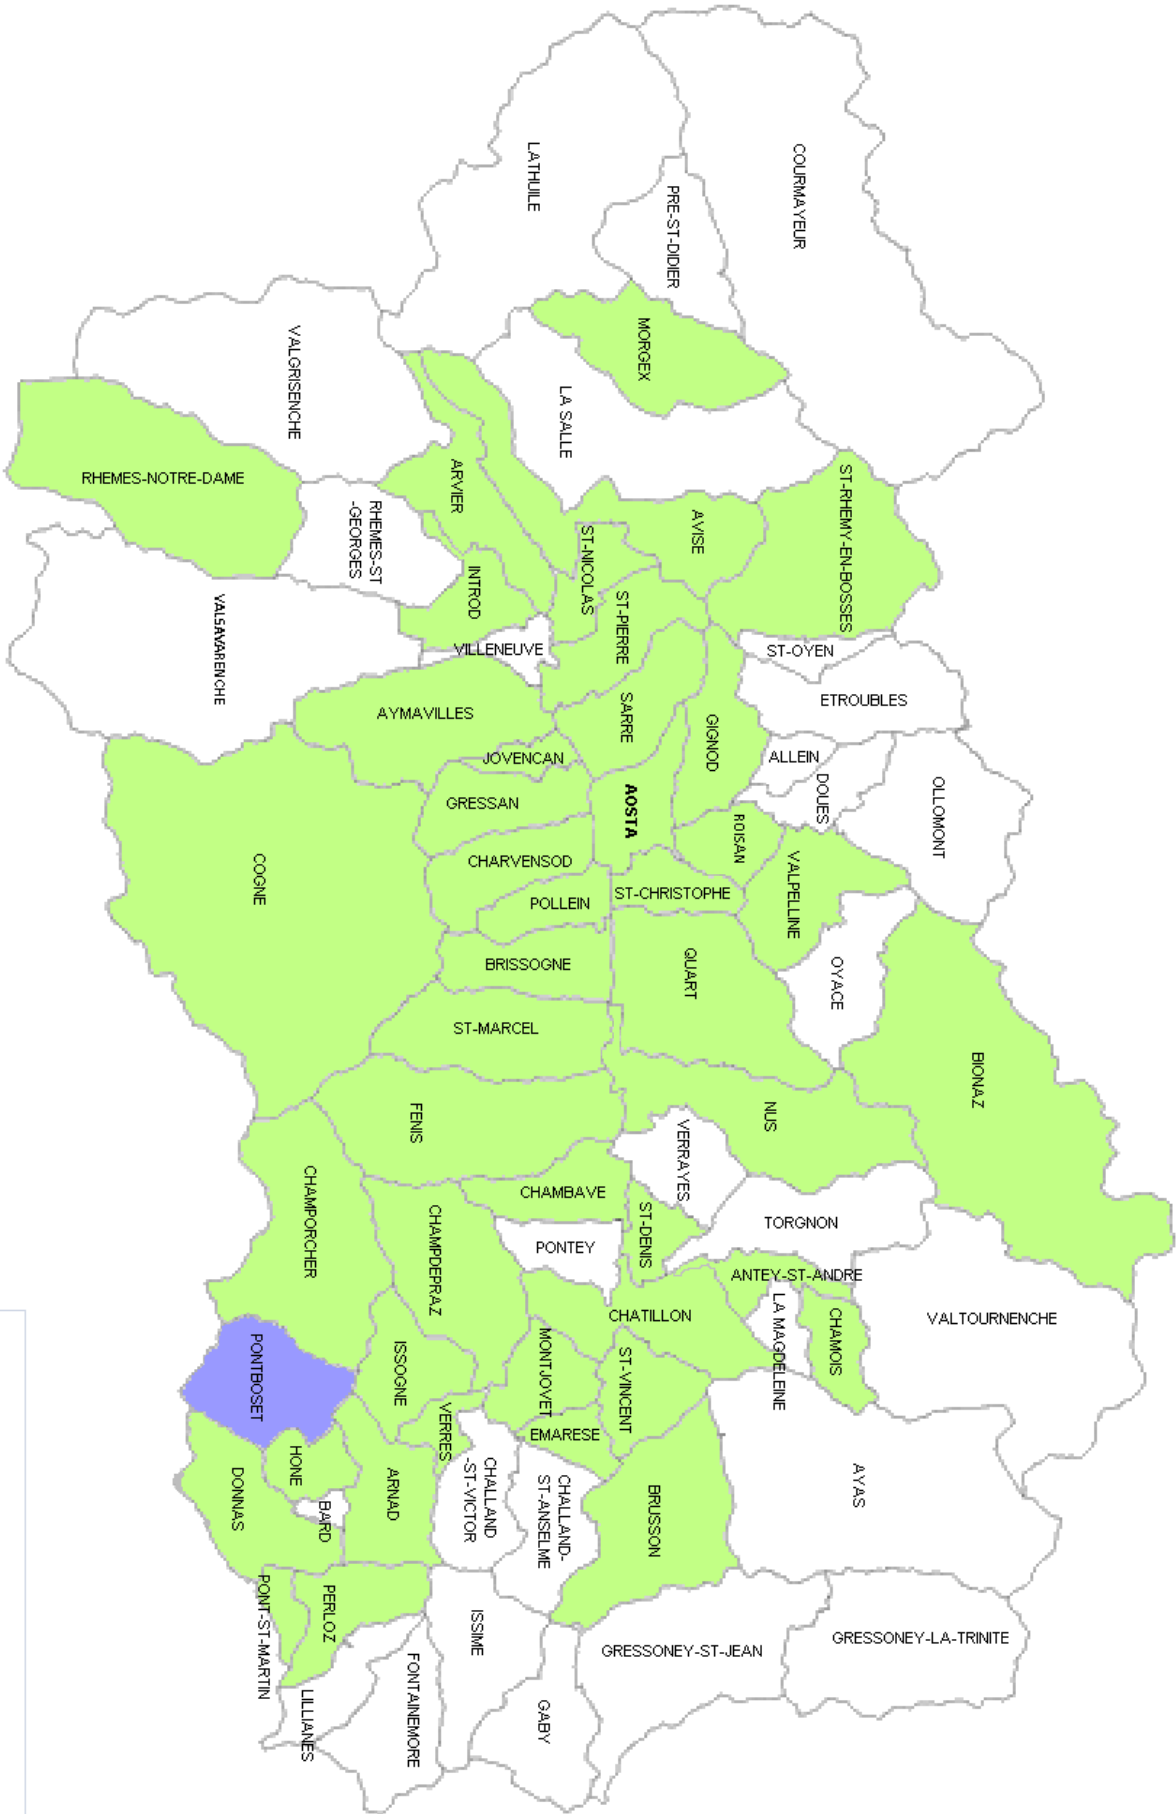

**ELEZIONI REGIONALI
26 MAGGIO 2013**

Distribuzione nei singoli Comuni delle percentuali di voti validi