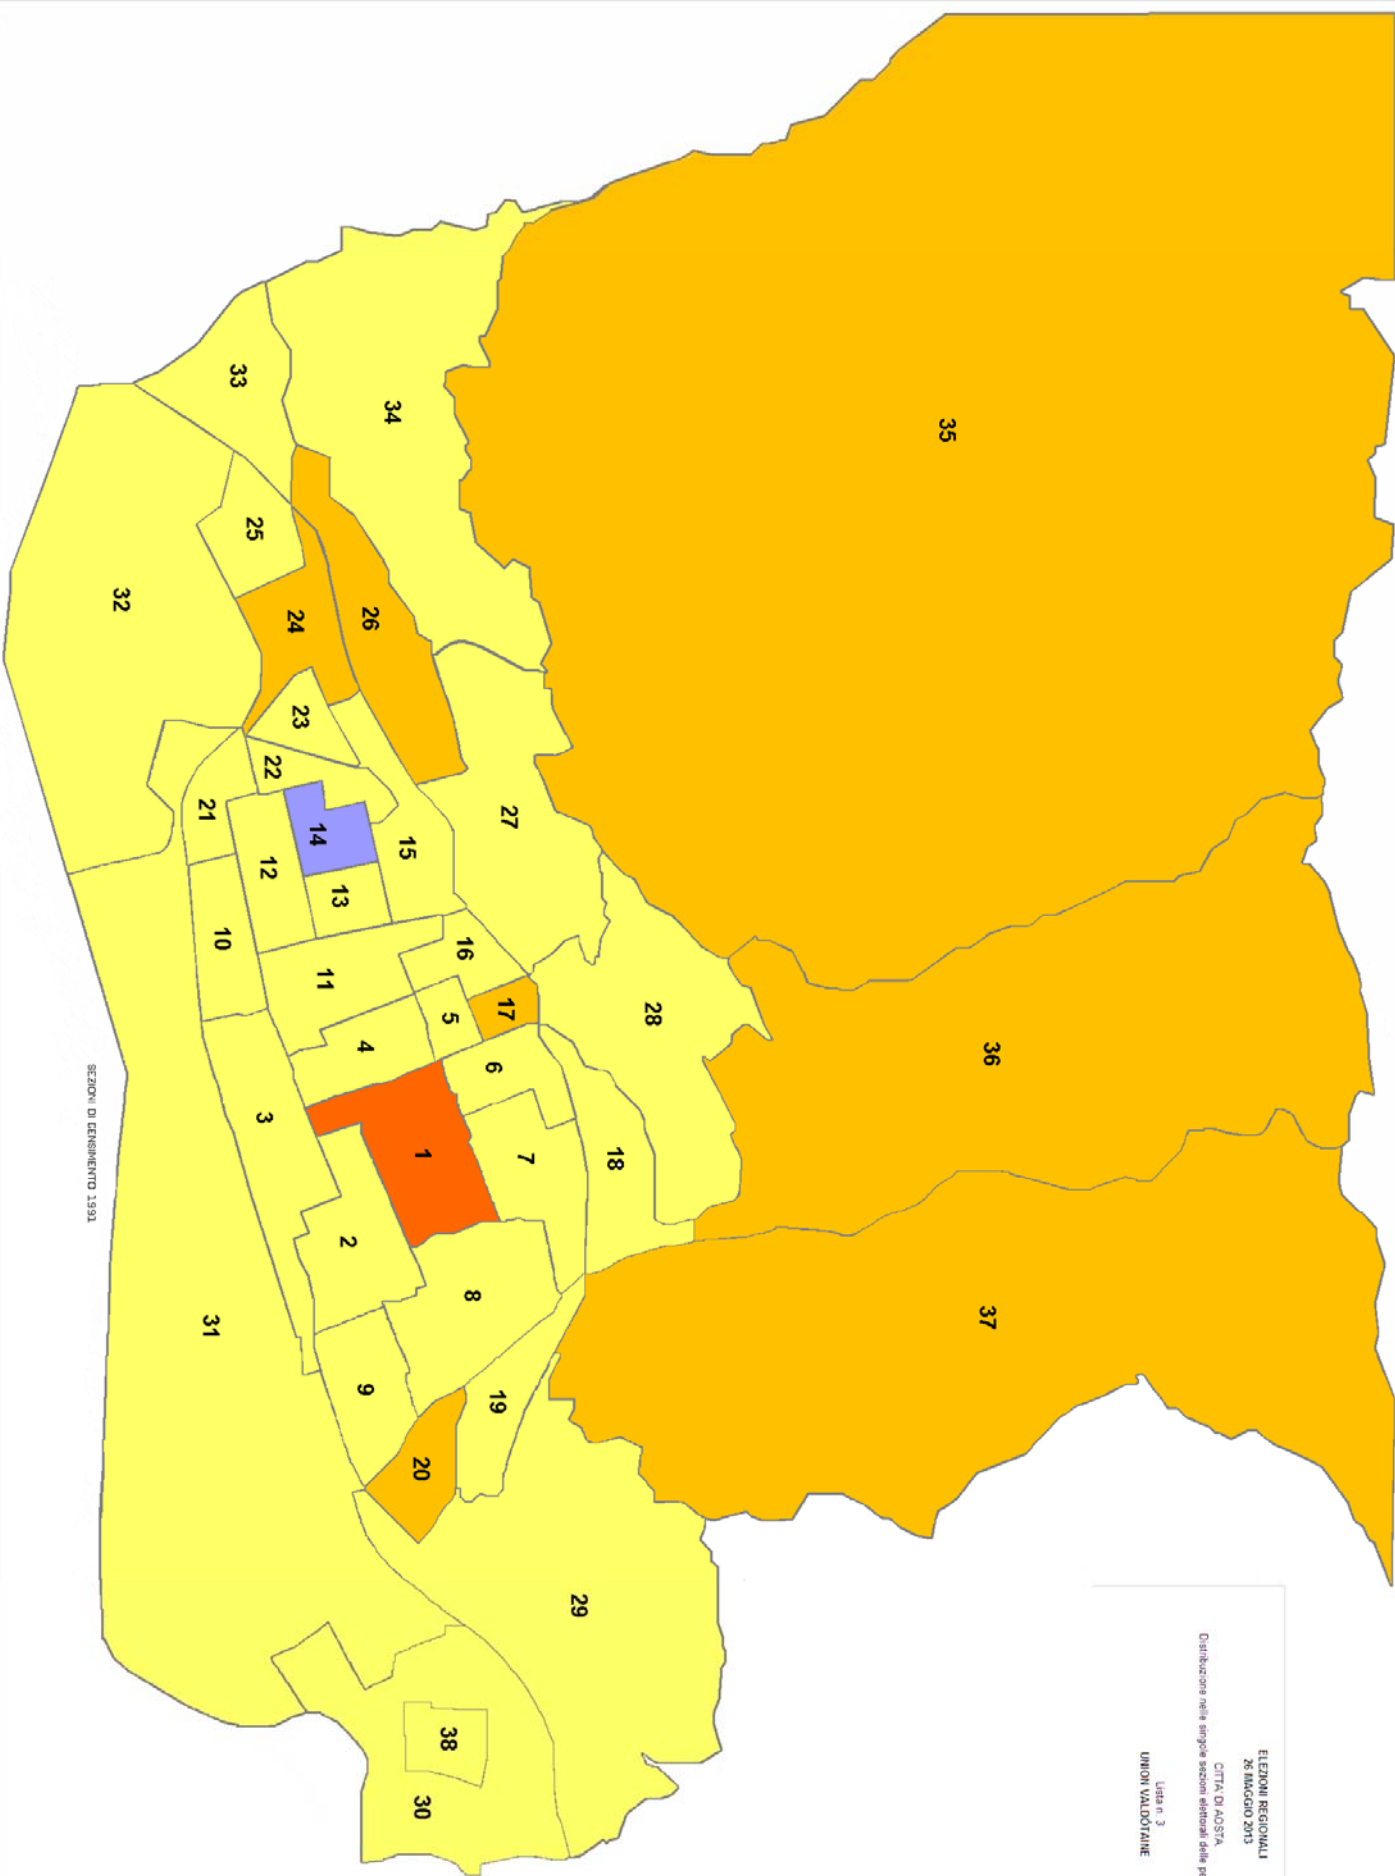

SEZIONI DI CENSIMENTO 1991

ELEZIONI REGIONALI
26 MAGGIO 2015
CITTÀ DI AOSTA

Distribuzione nelle singole sezioni elettorali delle percentuali di voti validi

Lista n. 3
UNION VALDORAINE

[White box]	fino a 4,99%
[Light green box]	da 5% a 9,99%
[Yellow box]	da 10% a 19,99%
[Light orange box]	da 20% a 29,99%
[Orange box]	da 30% a 39,99%
[Red box]	oltre 39,99%