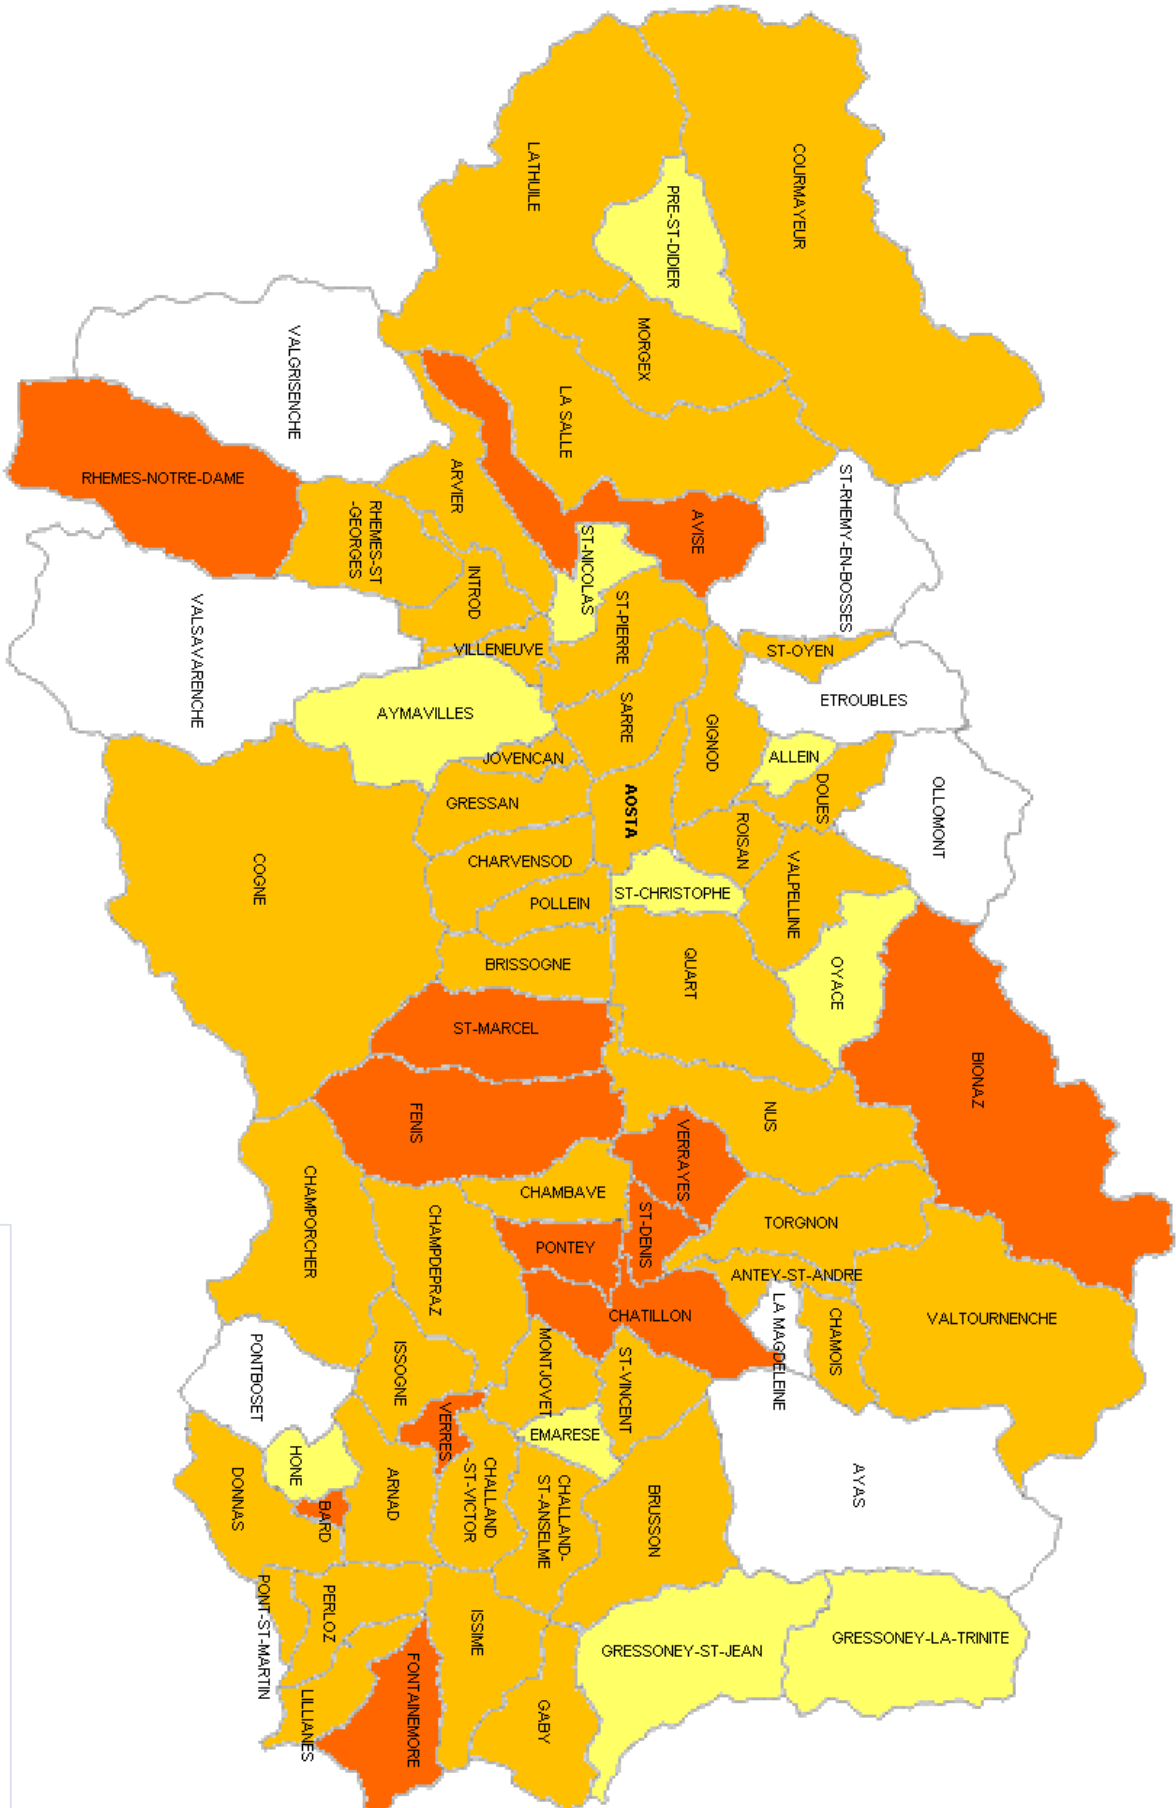

Leali

**ELEZIONI REGIONALI
26 MAGGIO 2013**

Distribuzione nei singoli Comuni delle percentuali di voti validi

Lista n. 9

IL POPOLO DELLA LIBERTÀ

**ELEZIONI REGIONALI
26 MAGGIO 2013**

Distribuzione nei singoli comuni delle schede bianche