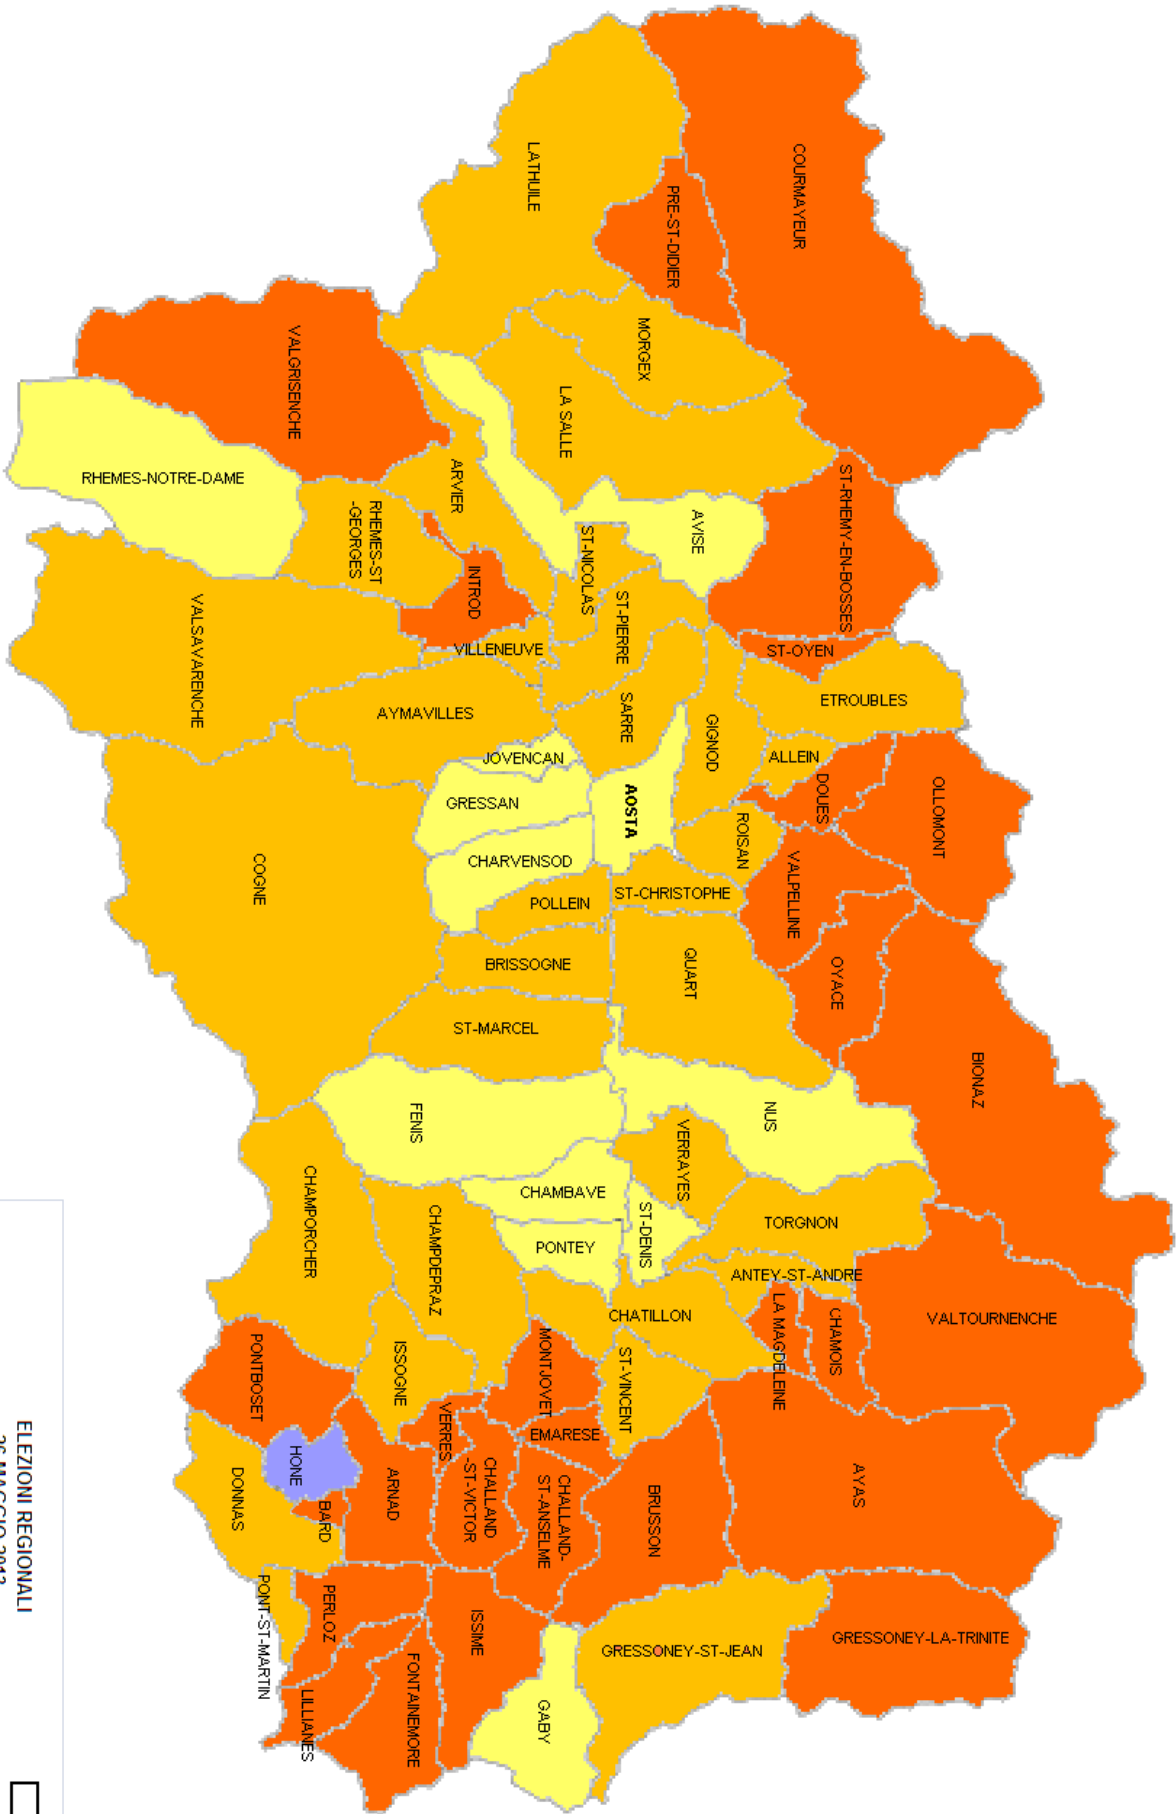

**ELEZIONI REGIONALI
26 MAGGIO 2013**

Distribuzione nei singoli Comuni delle percentuali di voti validi

Lista n. 3

UNION VALDÔTAINE