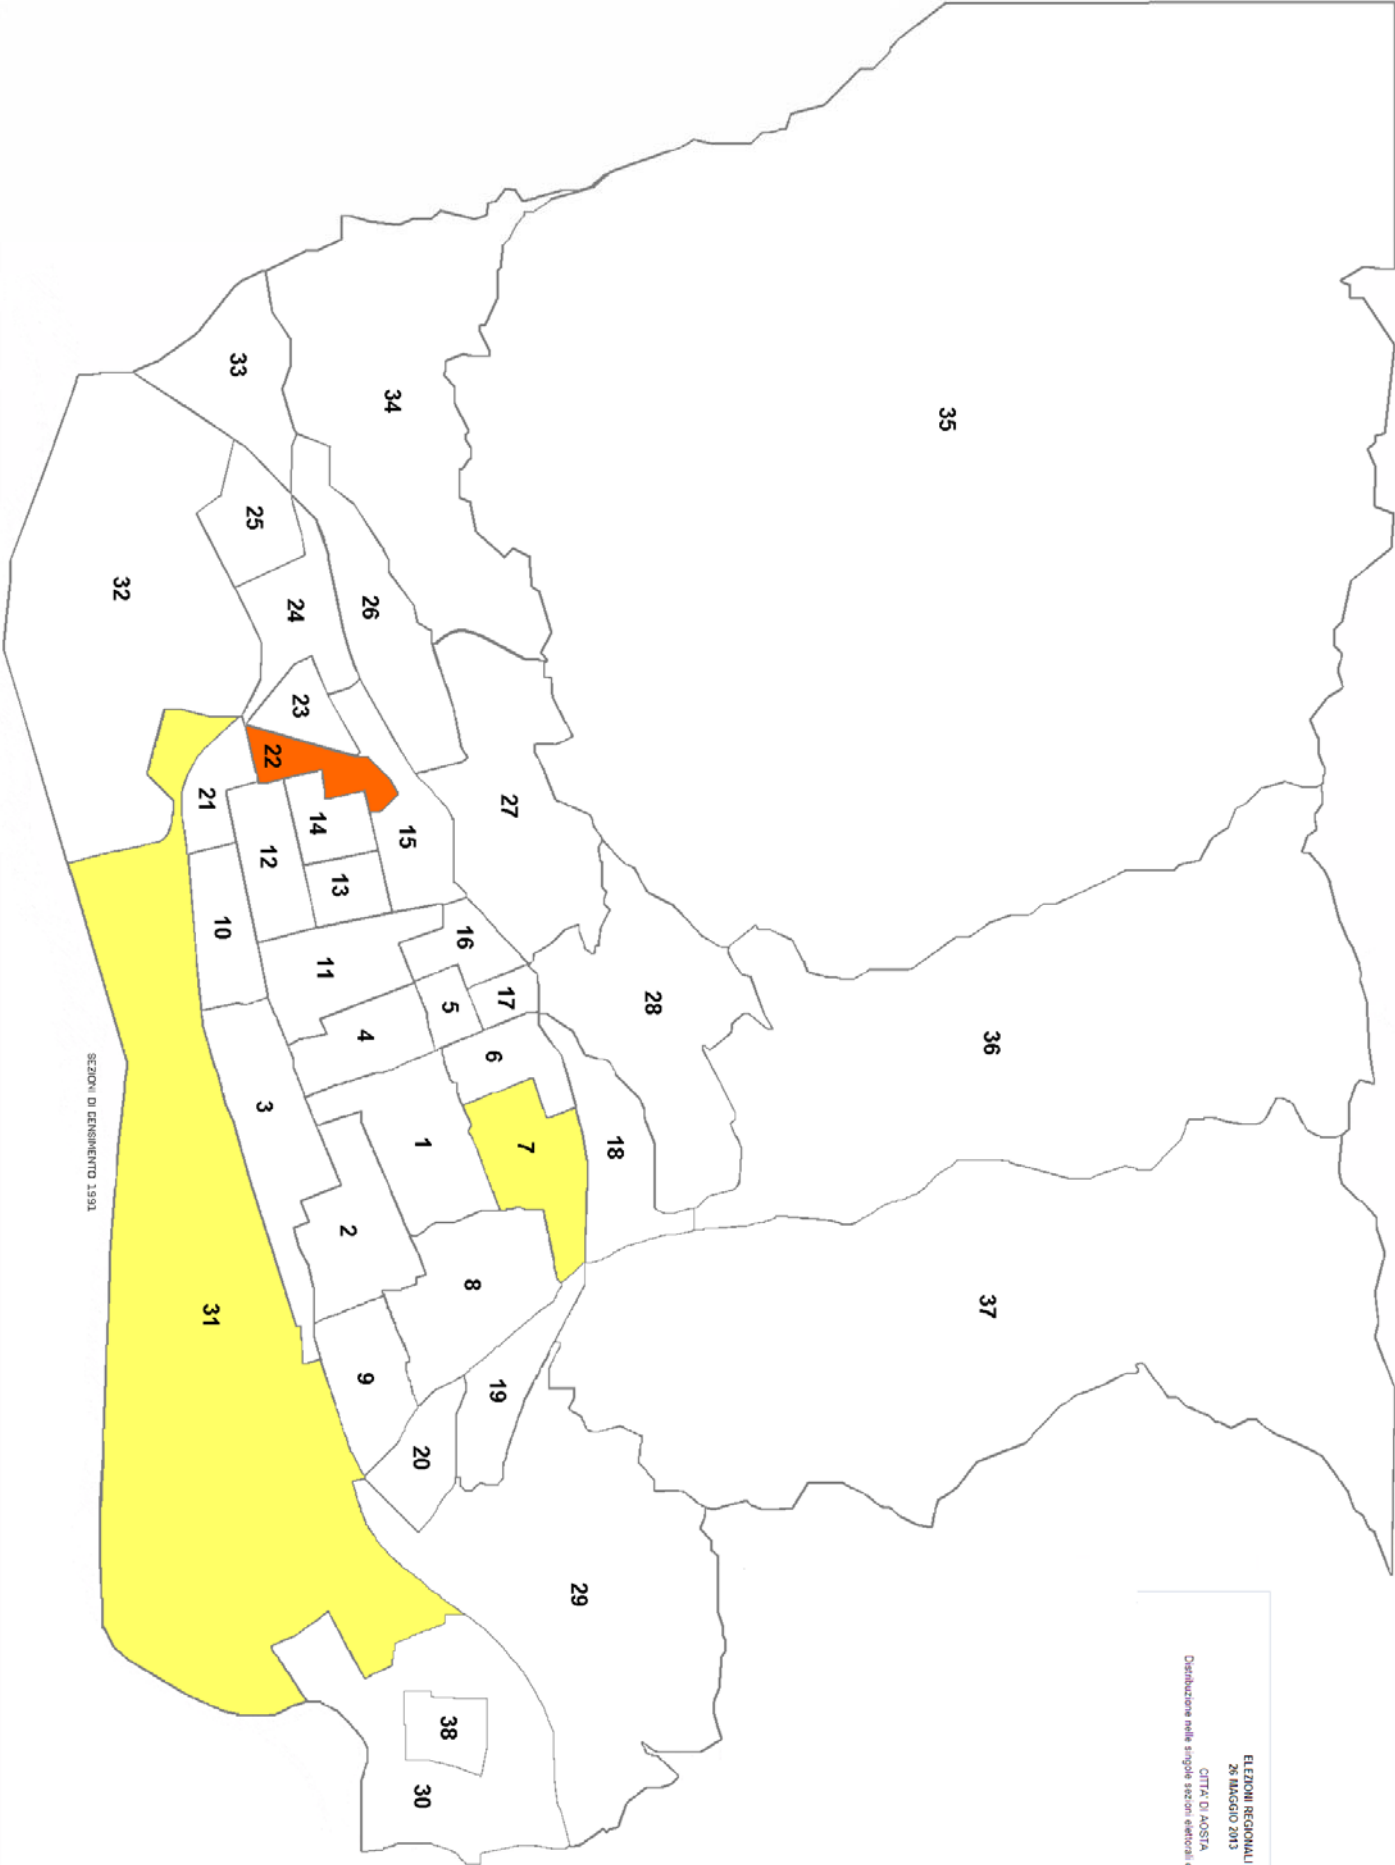

SEZIONI DI CENSIMENTO 1991

ELEZIONI REGIONALI
26 MAGGIO 2013
CITTÀ DI AOSTA

Distribuzione nelle singole sezioni elettorali della scheda bianca

□	fino a 0,99%
■ (light yellow)	da 1% a 1,99%
■ (yellow)	da 2% a 3,99%
■ (orange)	da 4%