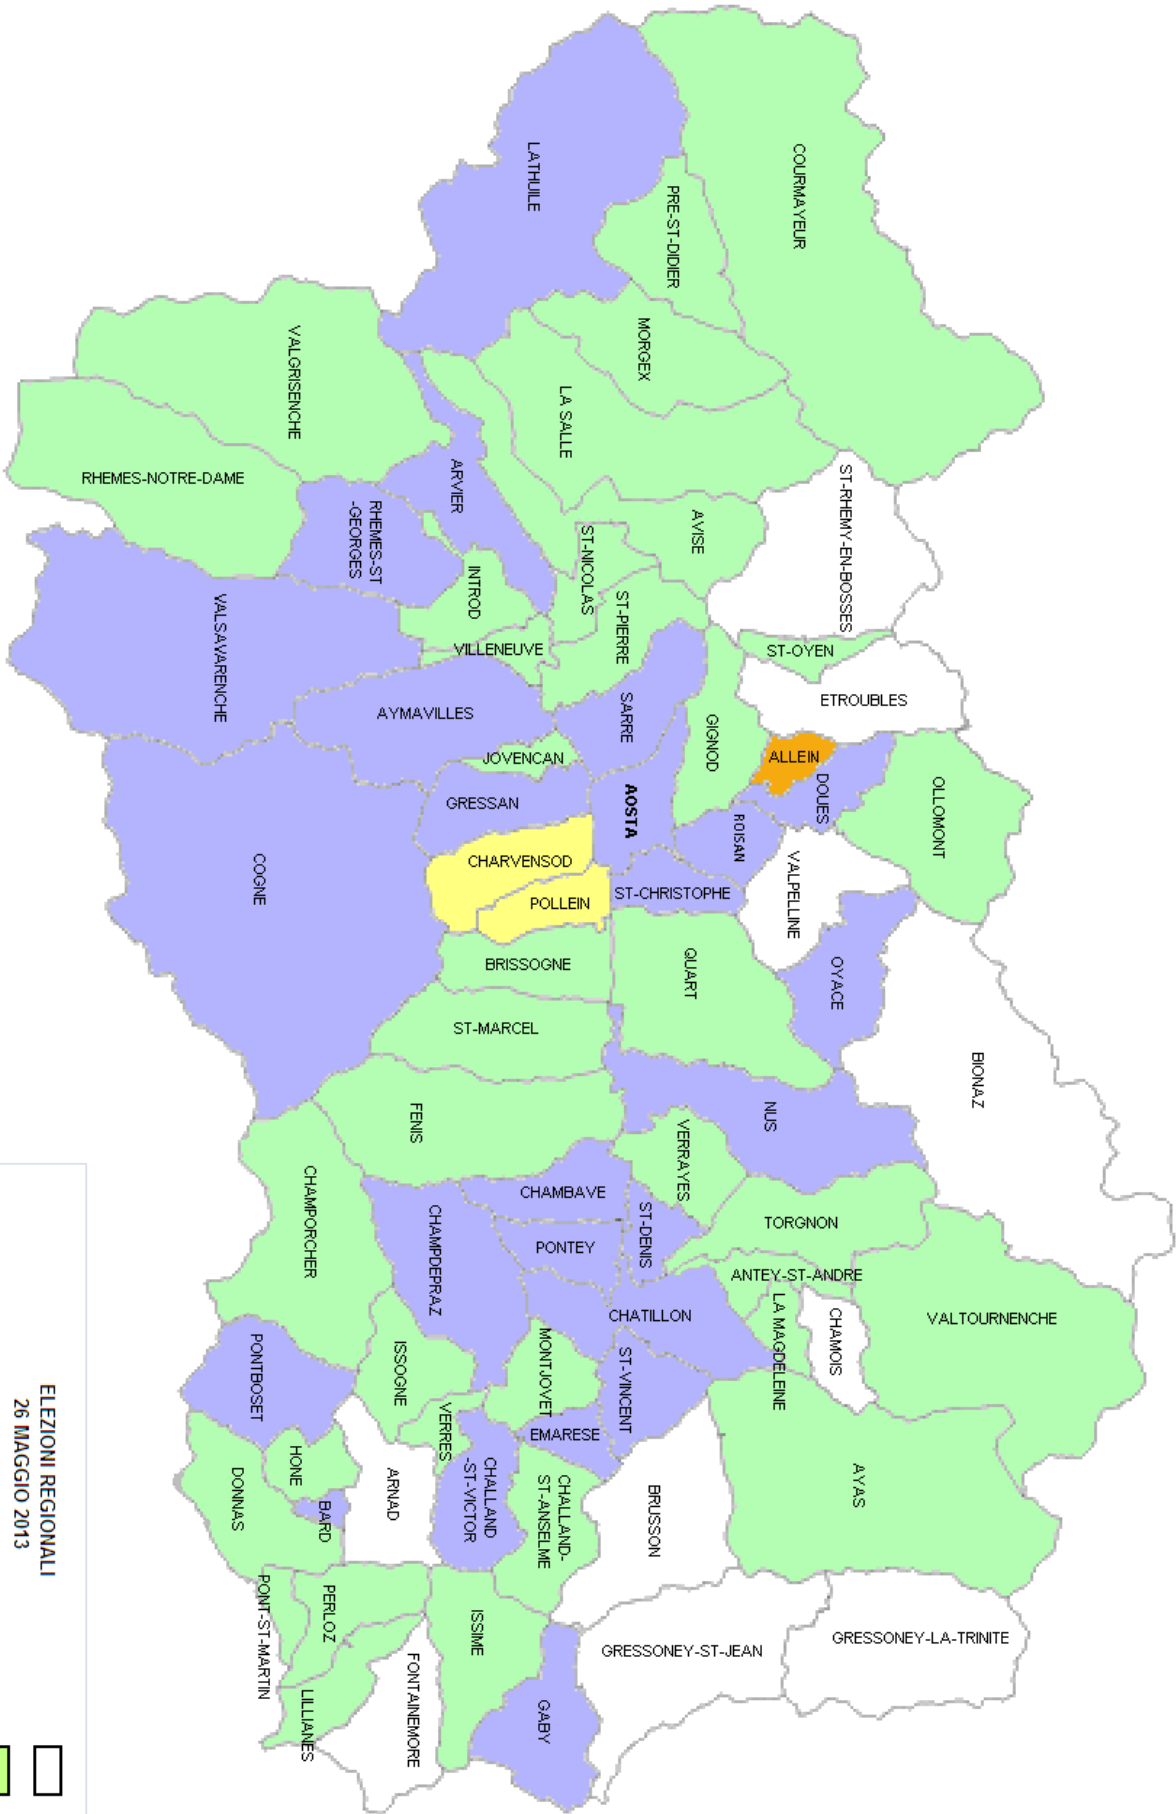

**ELEZIONI REGIONALI
26 MAGGIO 2013**

Distribuzione nei singoli Comuni delle percentuali di voti validi