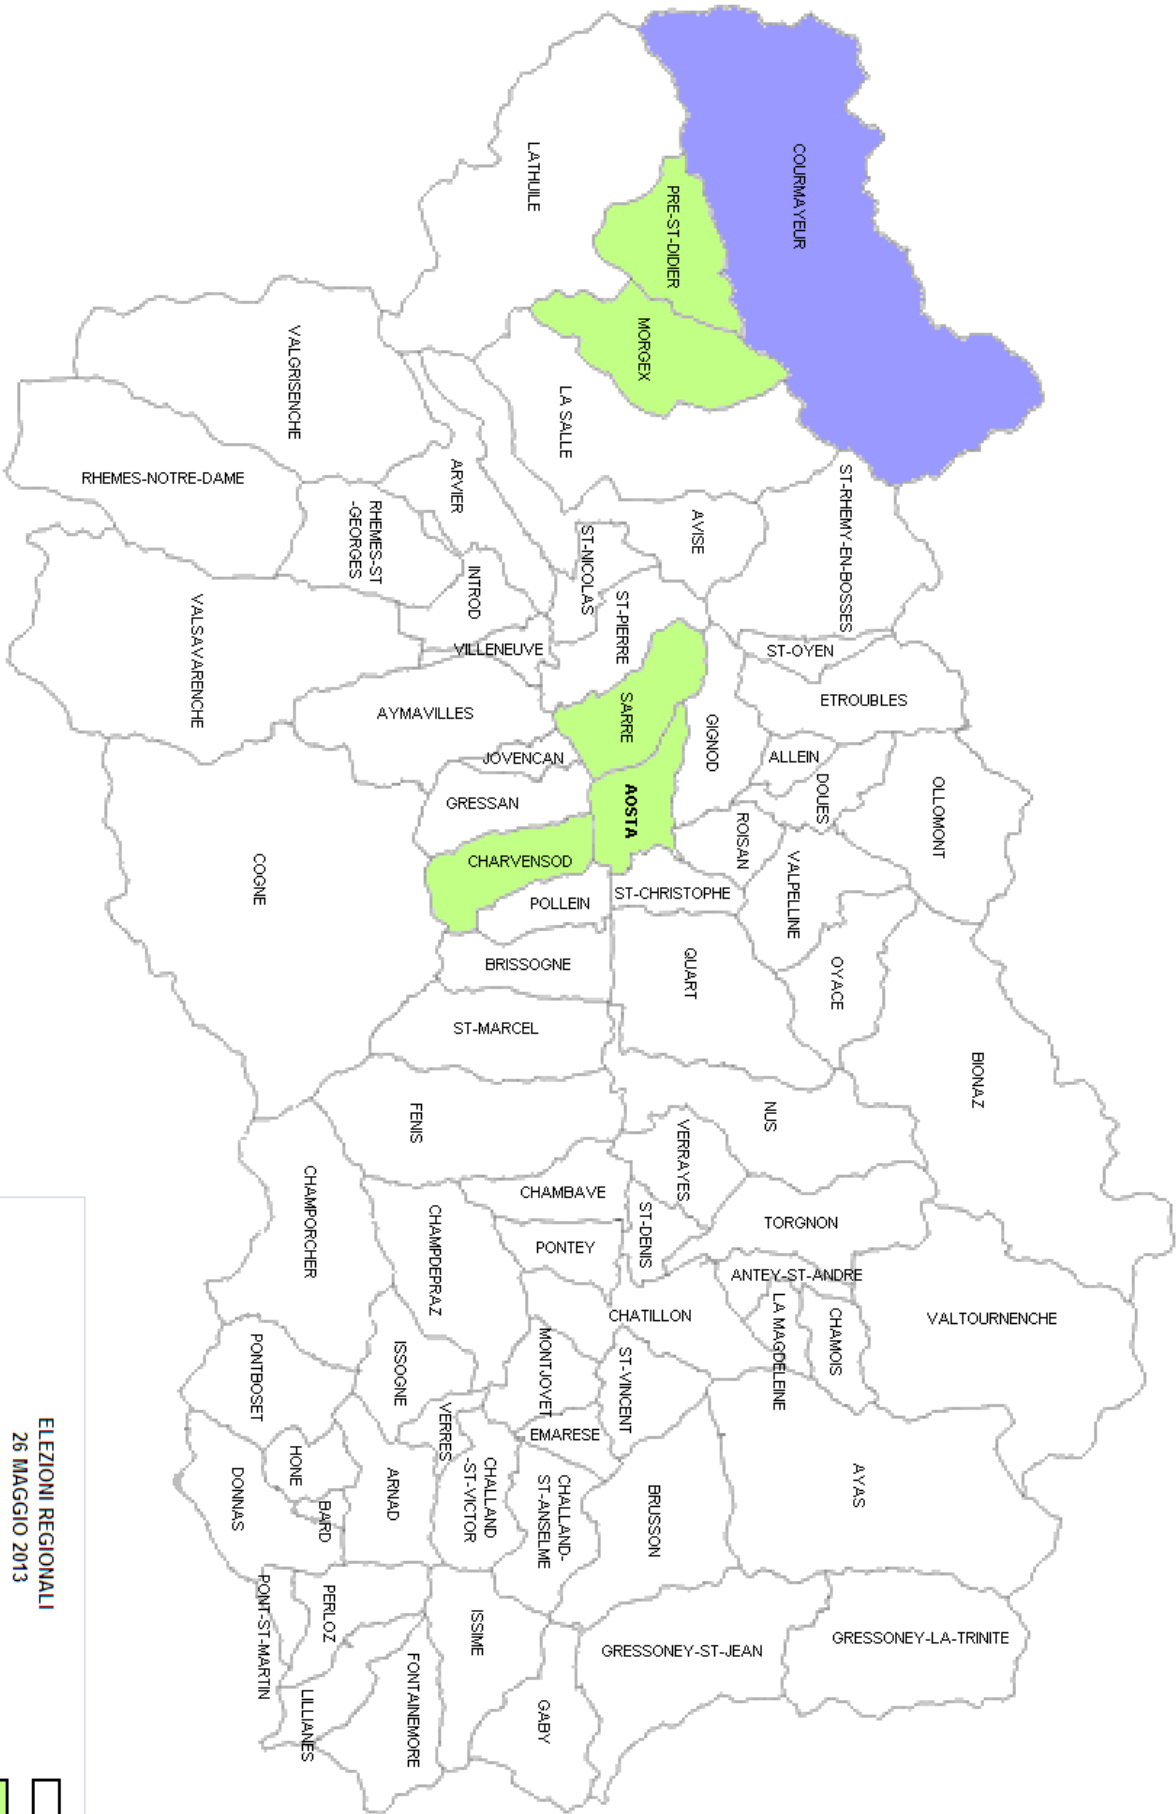

**ELEZIONI REGIONALI
26 MAGGIO 2013**

Distribuzione nei singoli Comuni delle percentuali di voti validi

Lista n. 9

IL POPOLO DELLA LIBERTÀ