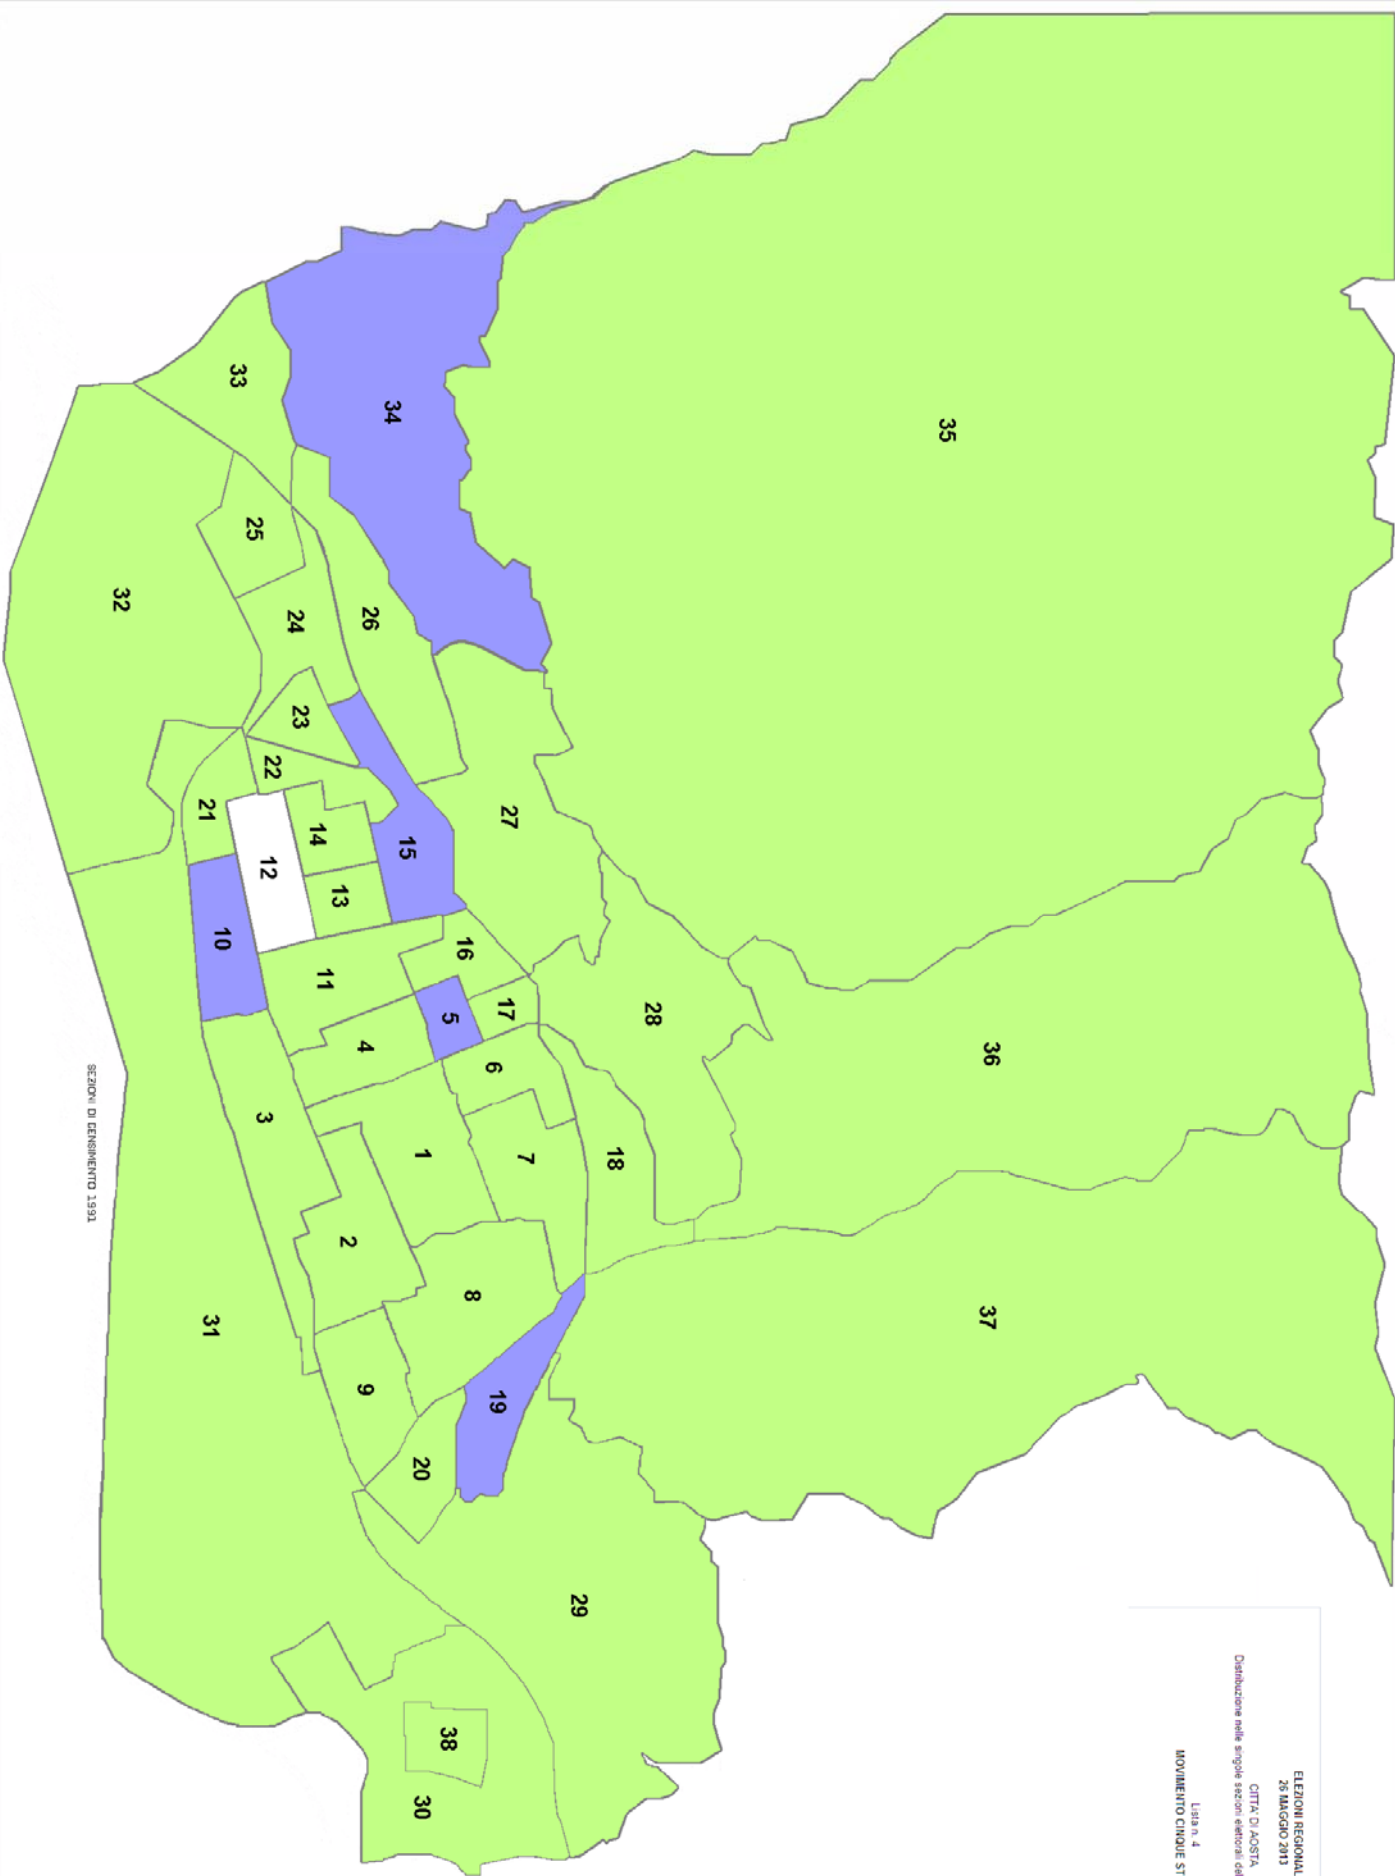

SEZIONI DI CENSIMENTO 1991

ELEZIONI REGIONALI
28 MARZO 2013
CITTA' DI ACOSTA

Distribuzione nelle singole sezioni elettorali delle percentuali di voti validi

Lista n. 4
MOVIMENTO CINQUE STELLE

[White box]	fino a 4,99%
[Light green box]	da 5% a 9,99%
[Blue box]	da 10% a 19,99%
[Yellow box]	da 20% a 29,99%
[Orange box]	da 30% a 39,99%
[Red box]	oltre 39,99%