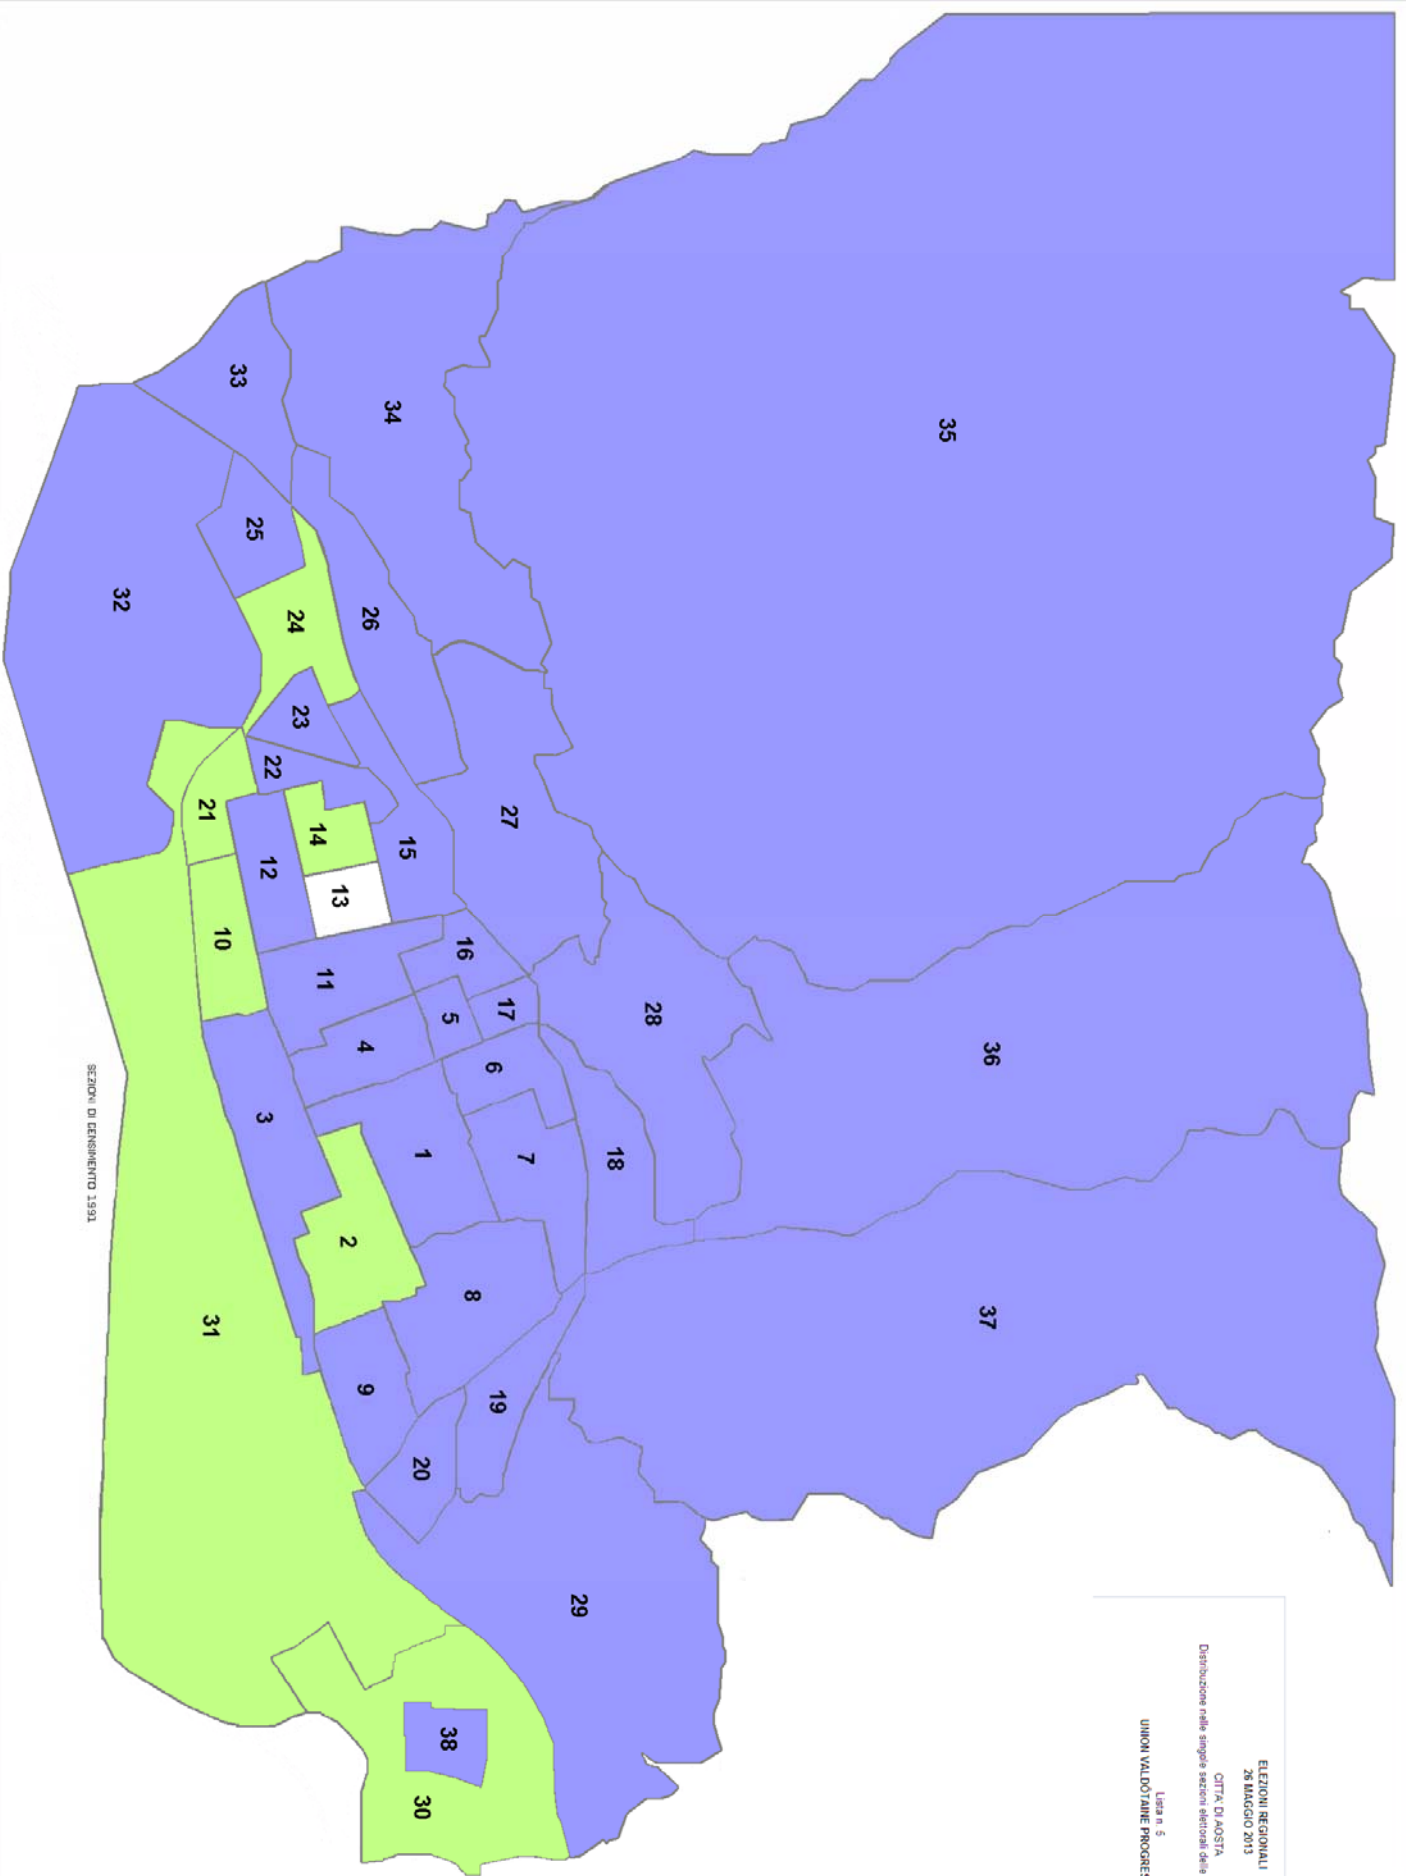

SEZIONI DI CENSIMENTO 1991

ELEZIONI REGIONALI
26 MAGGIO 2013
CITTA' DI AOSTA

Distribuzione nelle singole sezioni elettorali delle percentuali di voti validi

Lista n. 5
UNION VALDOTTAINE PROGRESSISTE

□	fino a 4,99%
■	da 5% a 9,99%
■	da 10% a 15,99%
■	da 20% a 29,99%
■	da 30% a 39,99%
■	oltre 39,99%