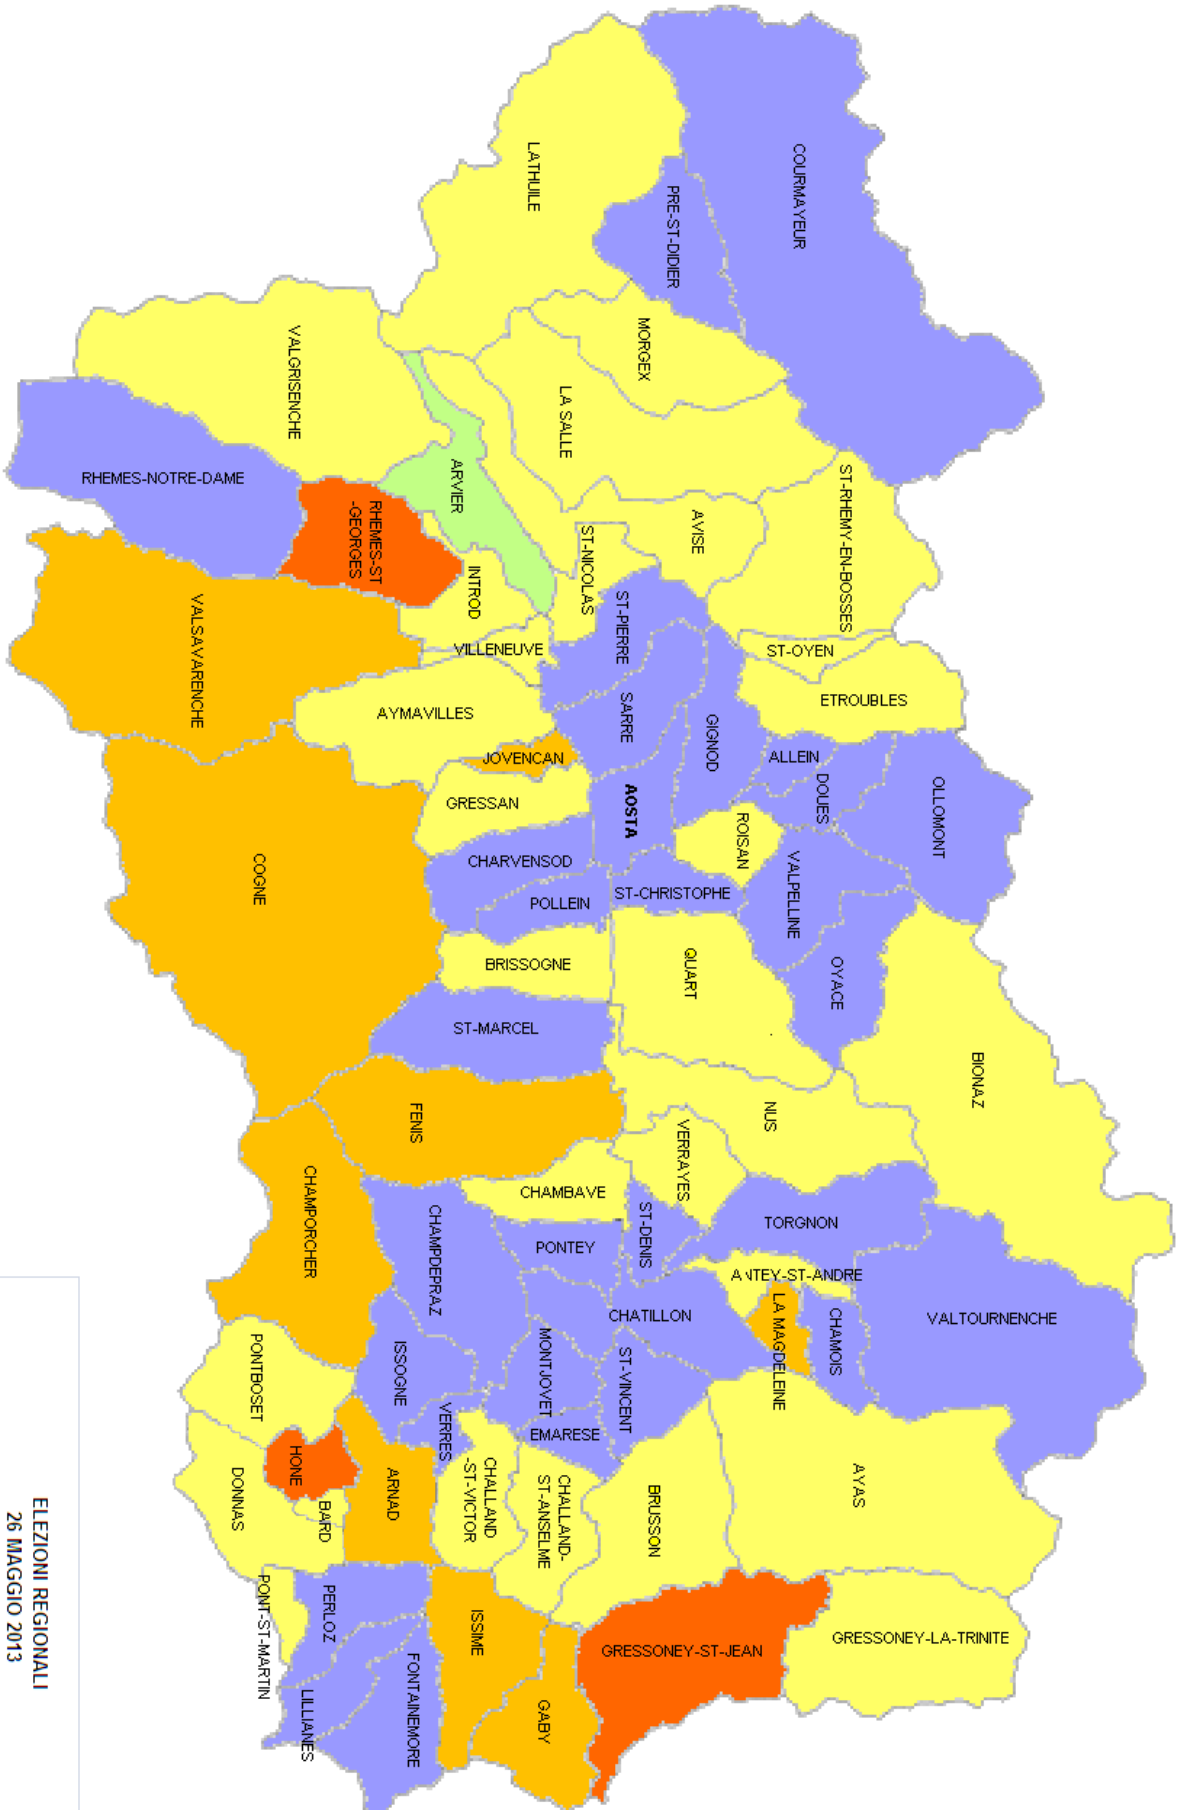

Lista n. 4

MOVIMENTO CINQUE STELLE

ELEZIONI REGIONALI
26 MAGGIO 2013

Distribuzione nei singoli Comuni delle percentuali di voti validi

Lista n. 5

UNION VALDÔTAINE PROGRESSISTE

**ELEZIONI REGIONALI
26 MAGGIO 2013**