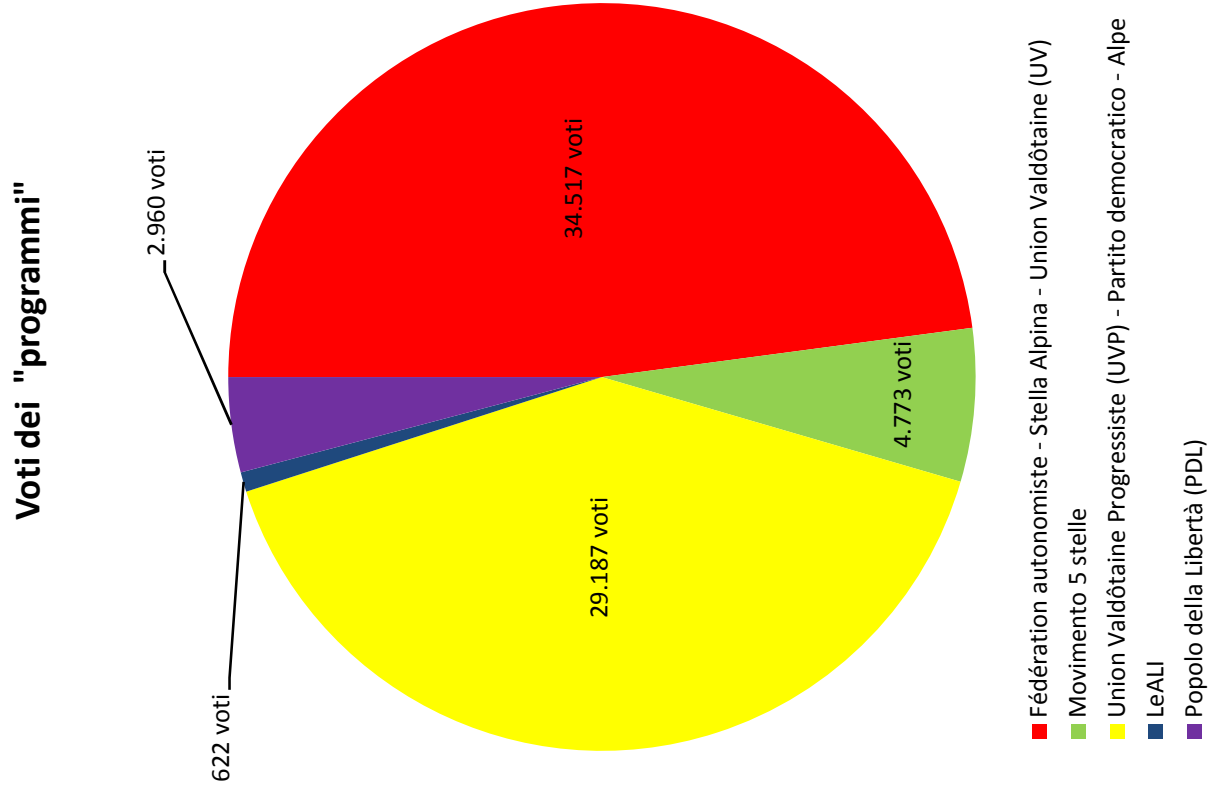

Risultati ufficiali