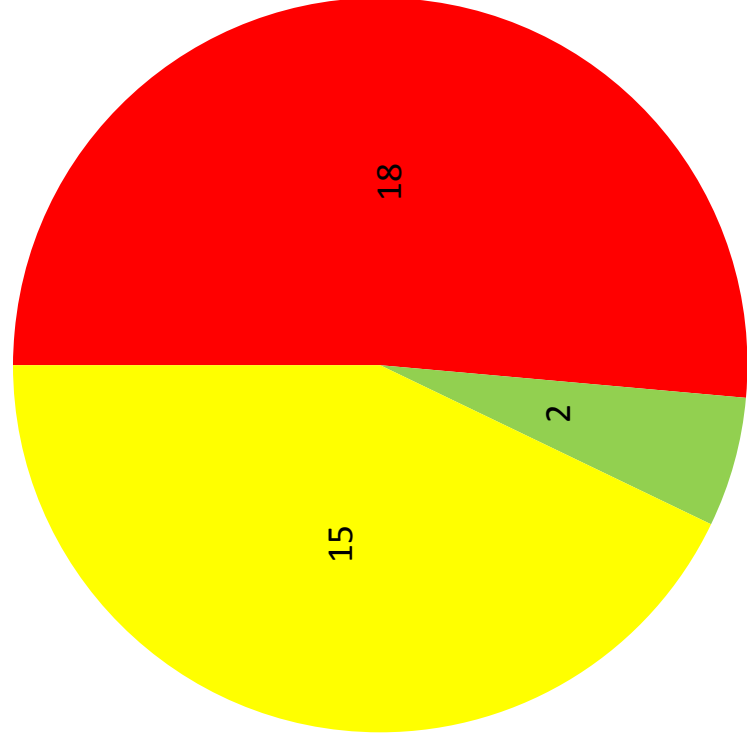

Seggi attribuiti ai "programmi"

- Programma: Fédération autonomiste - Stella Alpina - Union Valdôtaine (UV)
- Programma: Movimento 5 stelle
- Programma: Union Valdôtaine Progressiste (UVP) - Partito democratico - Alpe