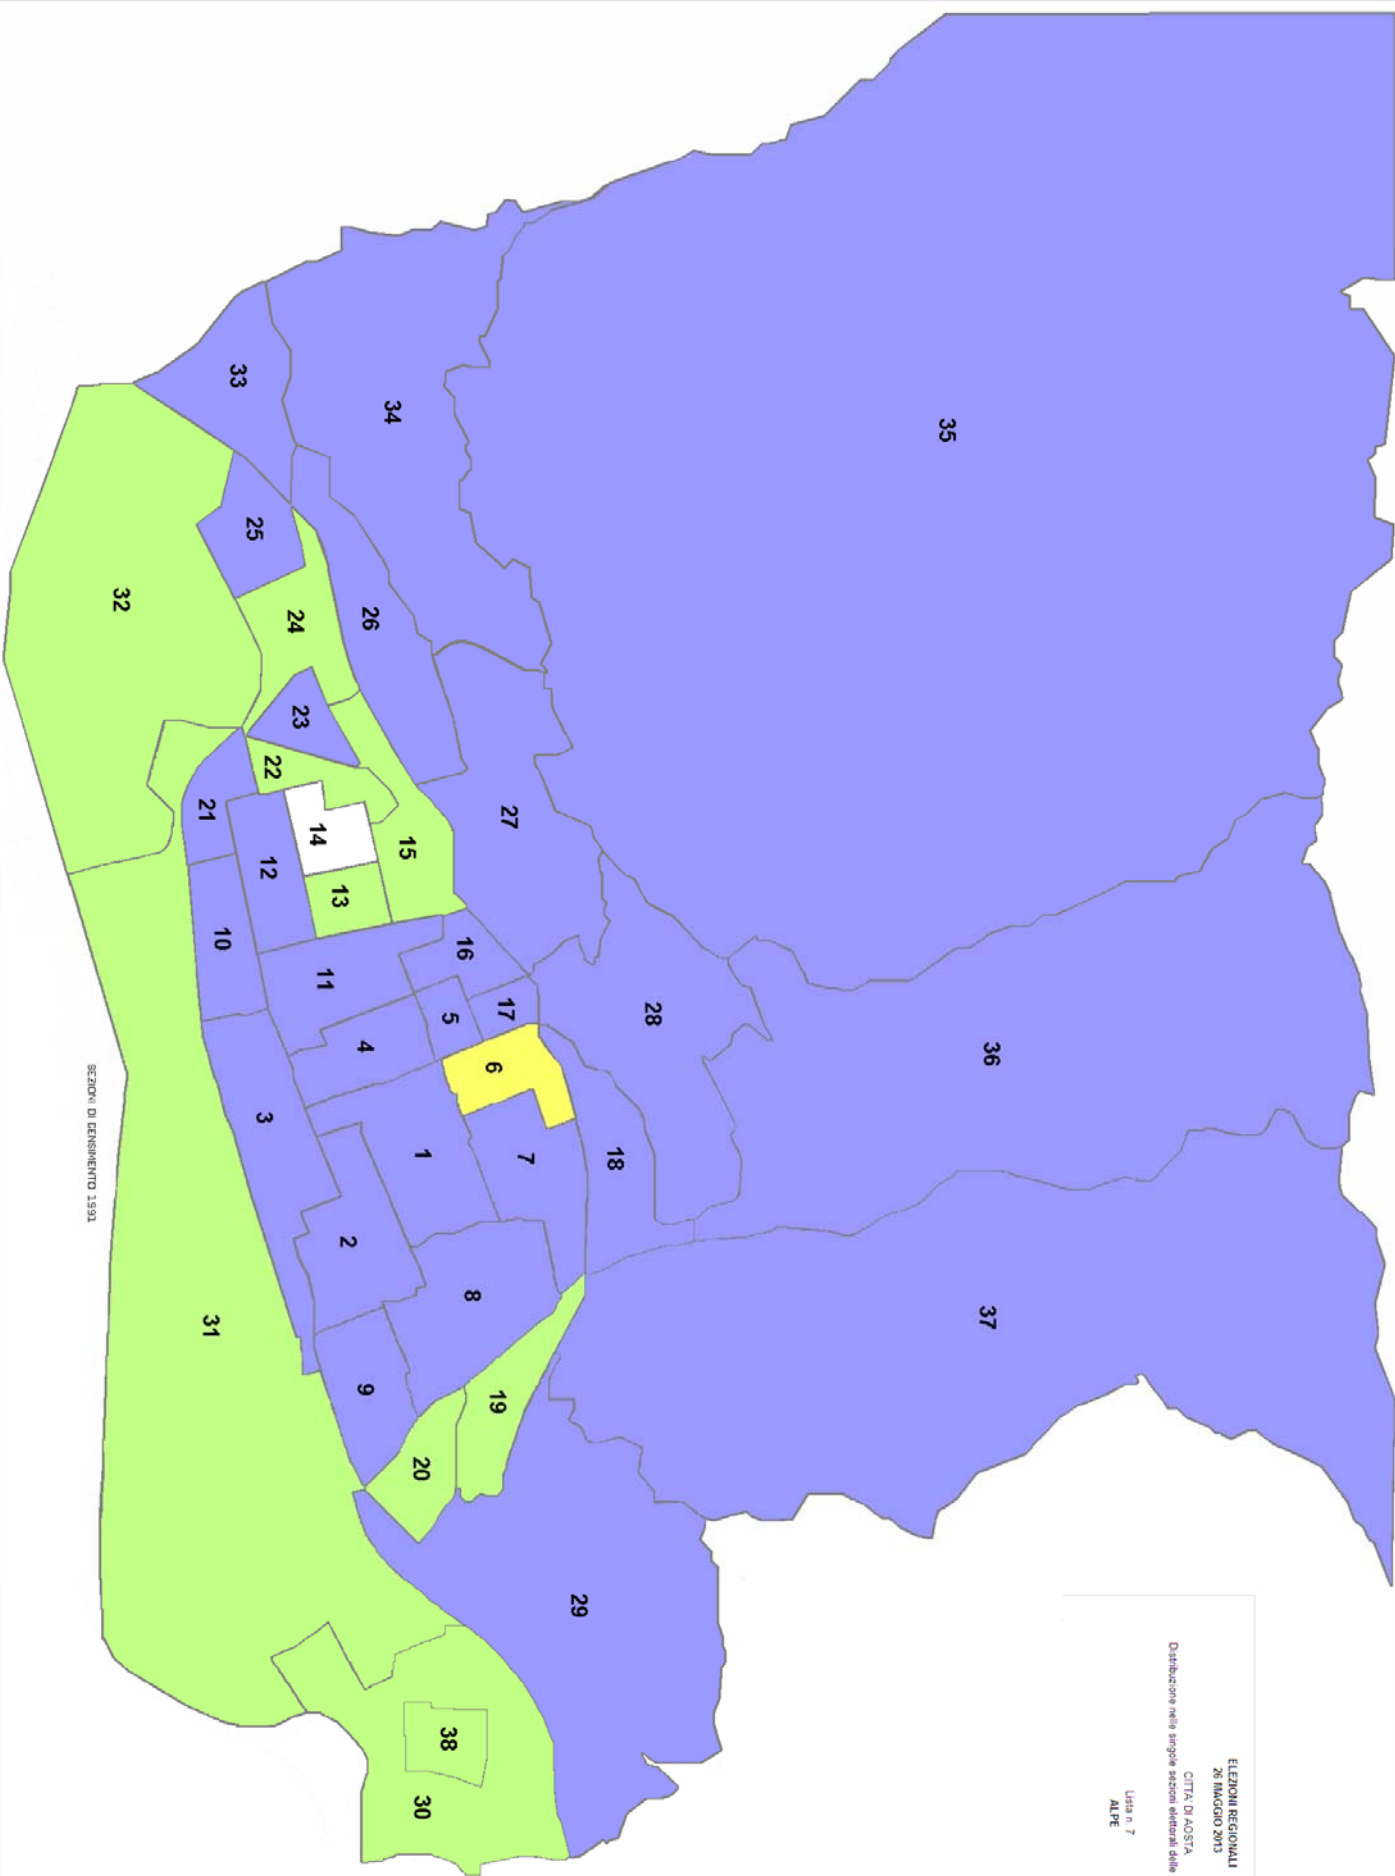

ELEZIONI REGIONALI
26 MAGGIO 2015
CITTÀ DI AOSTA

Distribuzione nelle singole sezioni elettorali delle percentuali di voti validi

Lista n. 7
ALPE

□	fino a 4,99%
■	da 5% a 9,99%
■	da 10% a 19,99%
■	da 20% a 29,99%
■	da 30% a 39,99%
■	oltre 39,99%