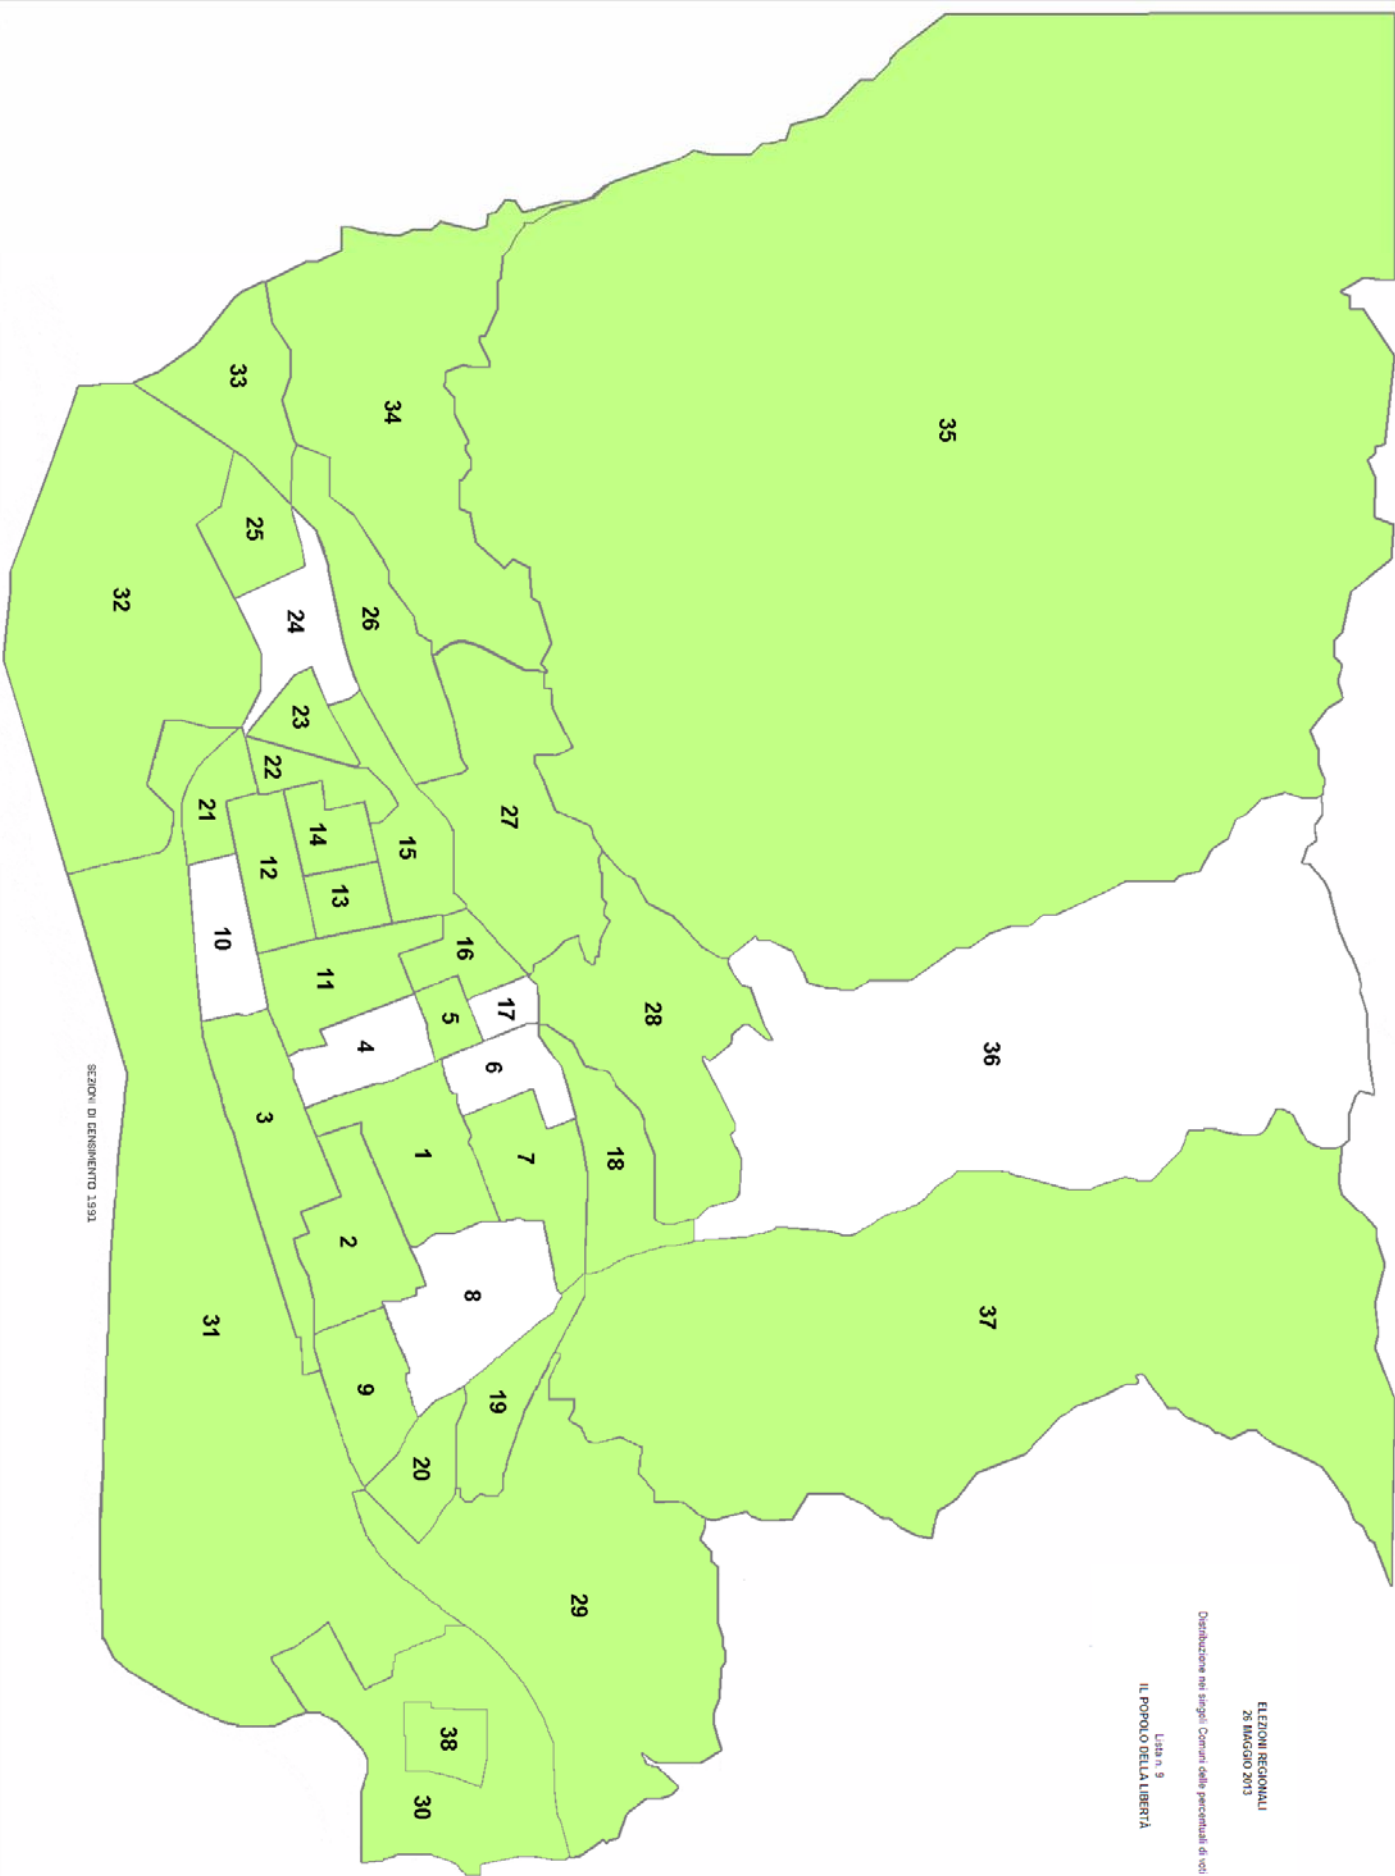

SEZIONI DI CENSIMENTO 1991

ELEZIONI REGIONALI
26 MAGGIO 2013

Distribuzione nei singoli Comuni delle percentuali di voti validi:

Lista n. 9
IL POPOLO DELLA LIBERTÀ

White box	fino a 4,99%
Light green box	da 5% a 9,99%
Light blue box	da 10% a 19,99%
Yellow box	da 20% a 29,99%
Orange box	da 30% a 39,99%
Dark orange box	oltre 39,99%