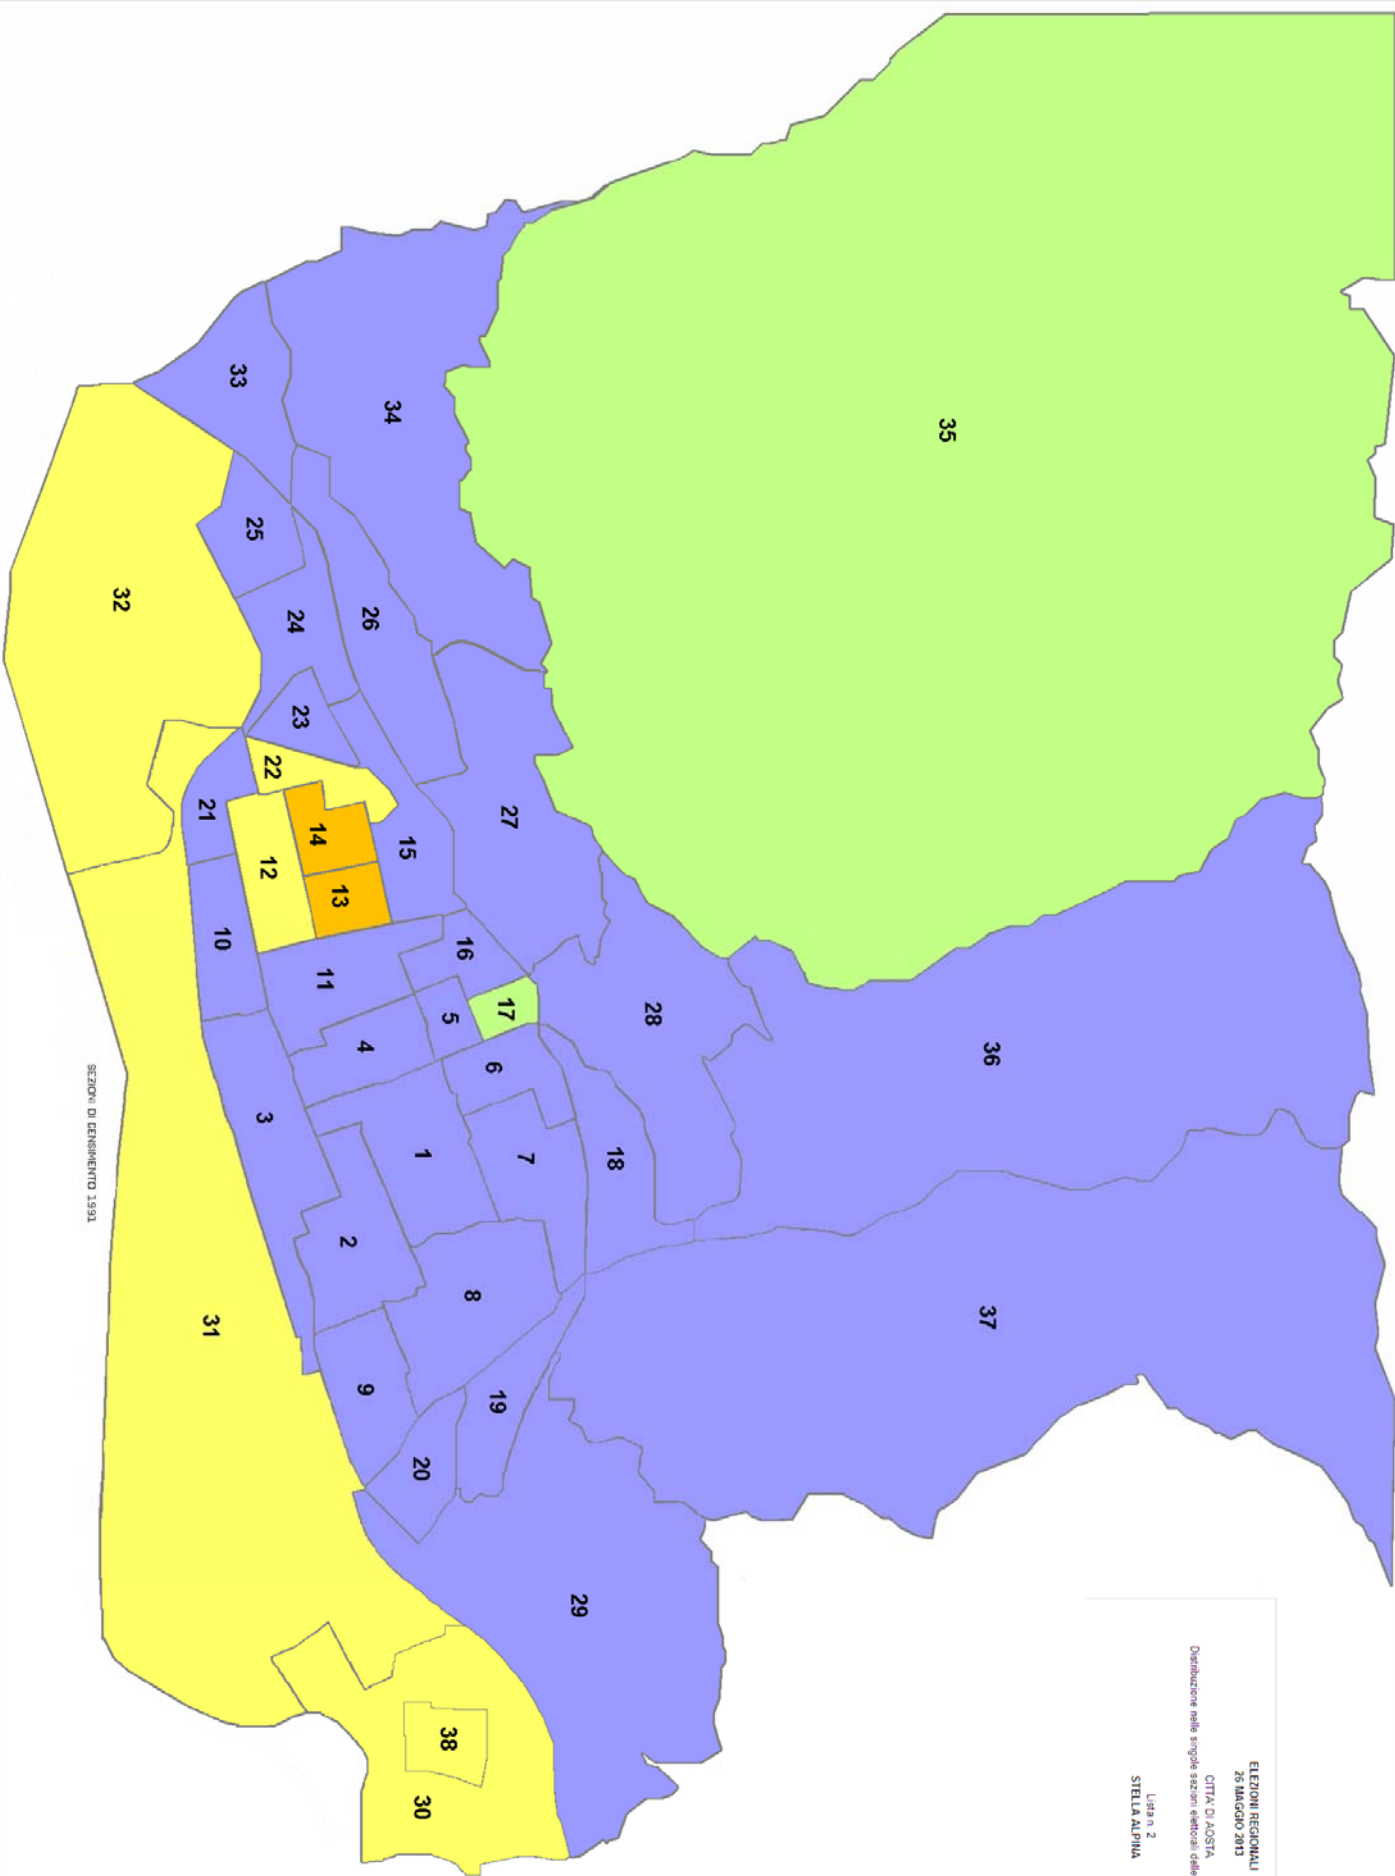

ELEZIONI REGIONALI
26 MAGGIO 2013
CITTA' DI AOSTA
STELLA ALPINA
Lista n. 2

Distribuzione nelle singole sezioni elettorali delle percentuali di voti validi

□	fino a 4,99%
■	da 5% a 9,99%
■	da 10% a 19,99%
■	da 20% a 29,99%
■	da 30% a 39,99%
■	oltre 39,99%