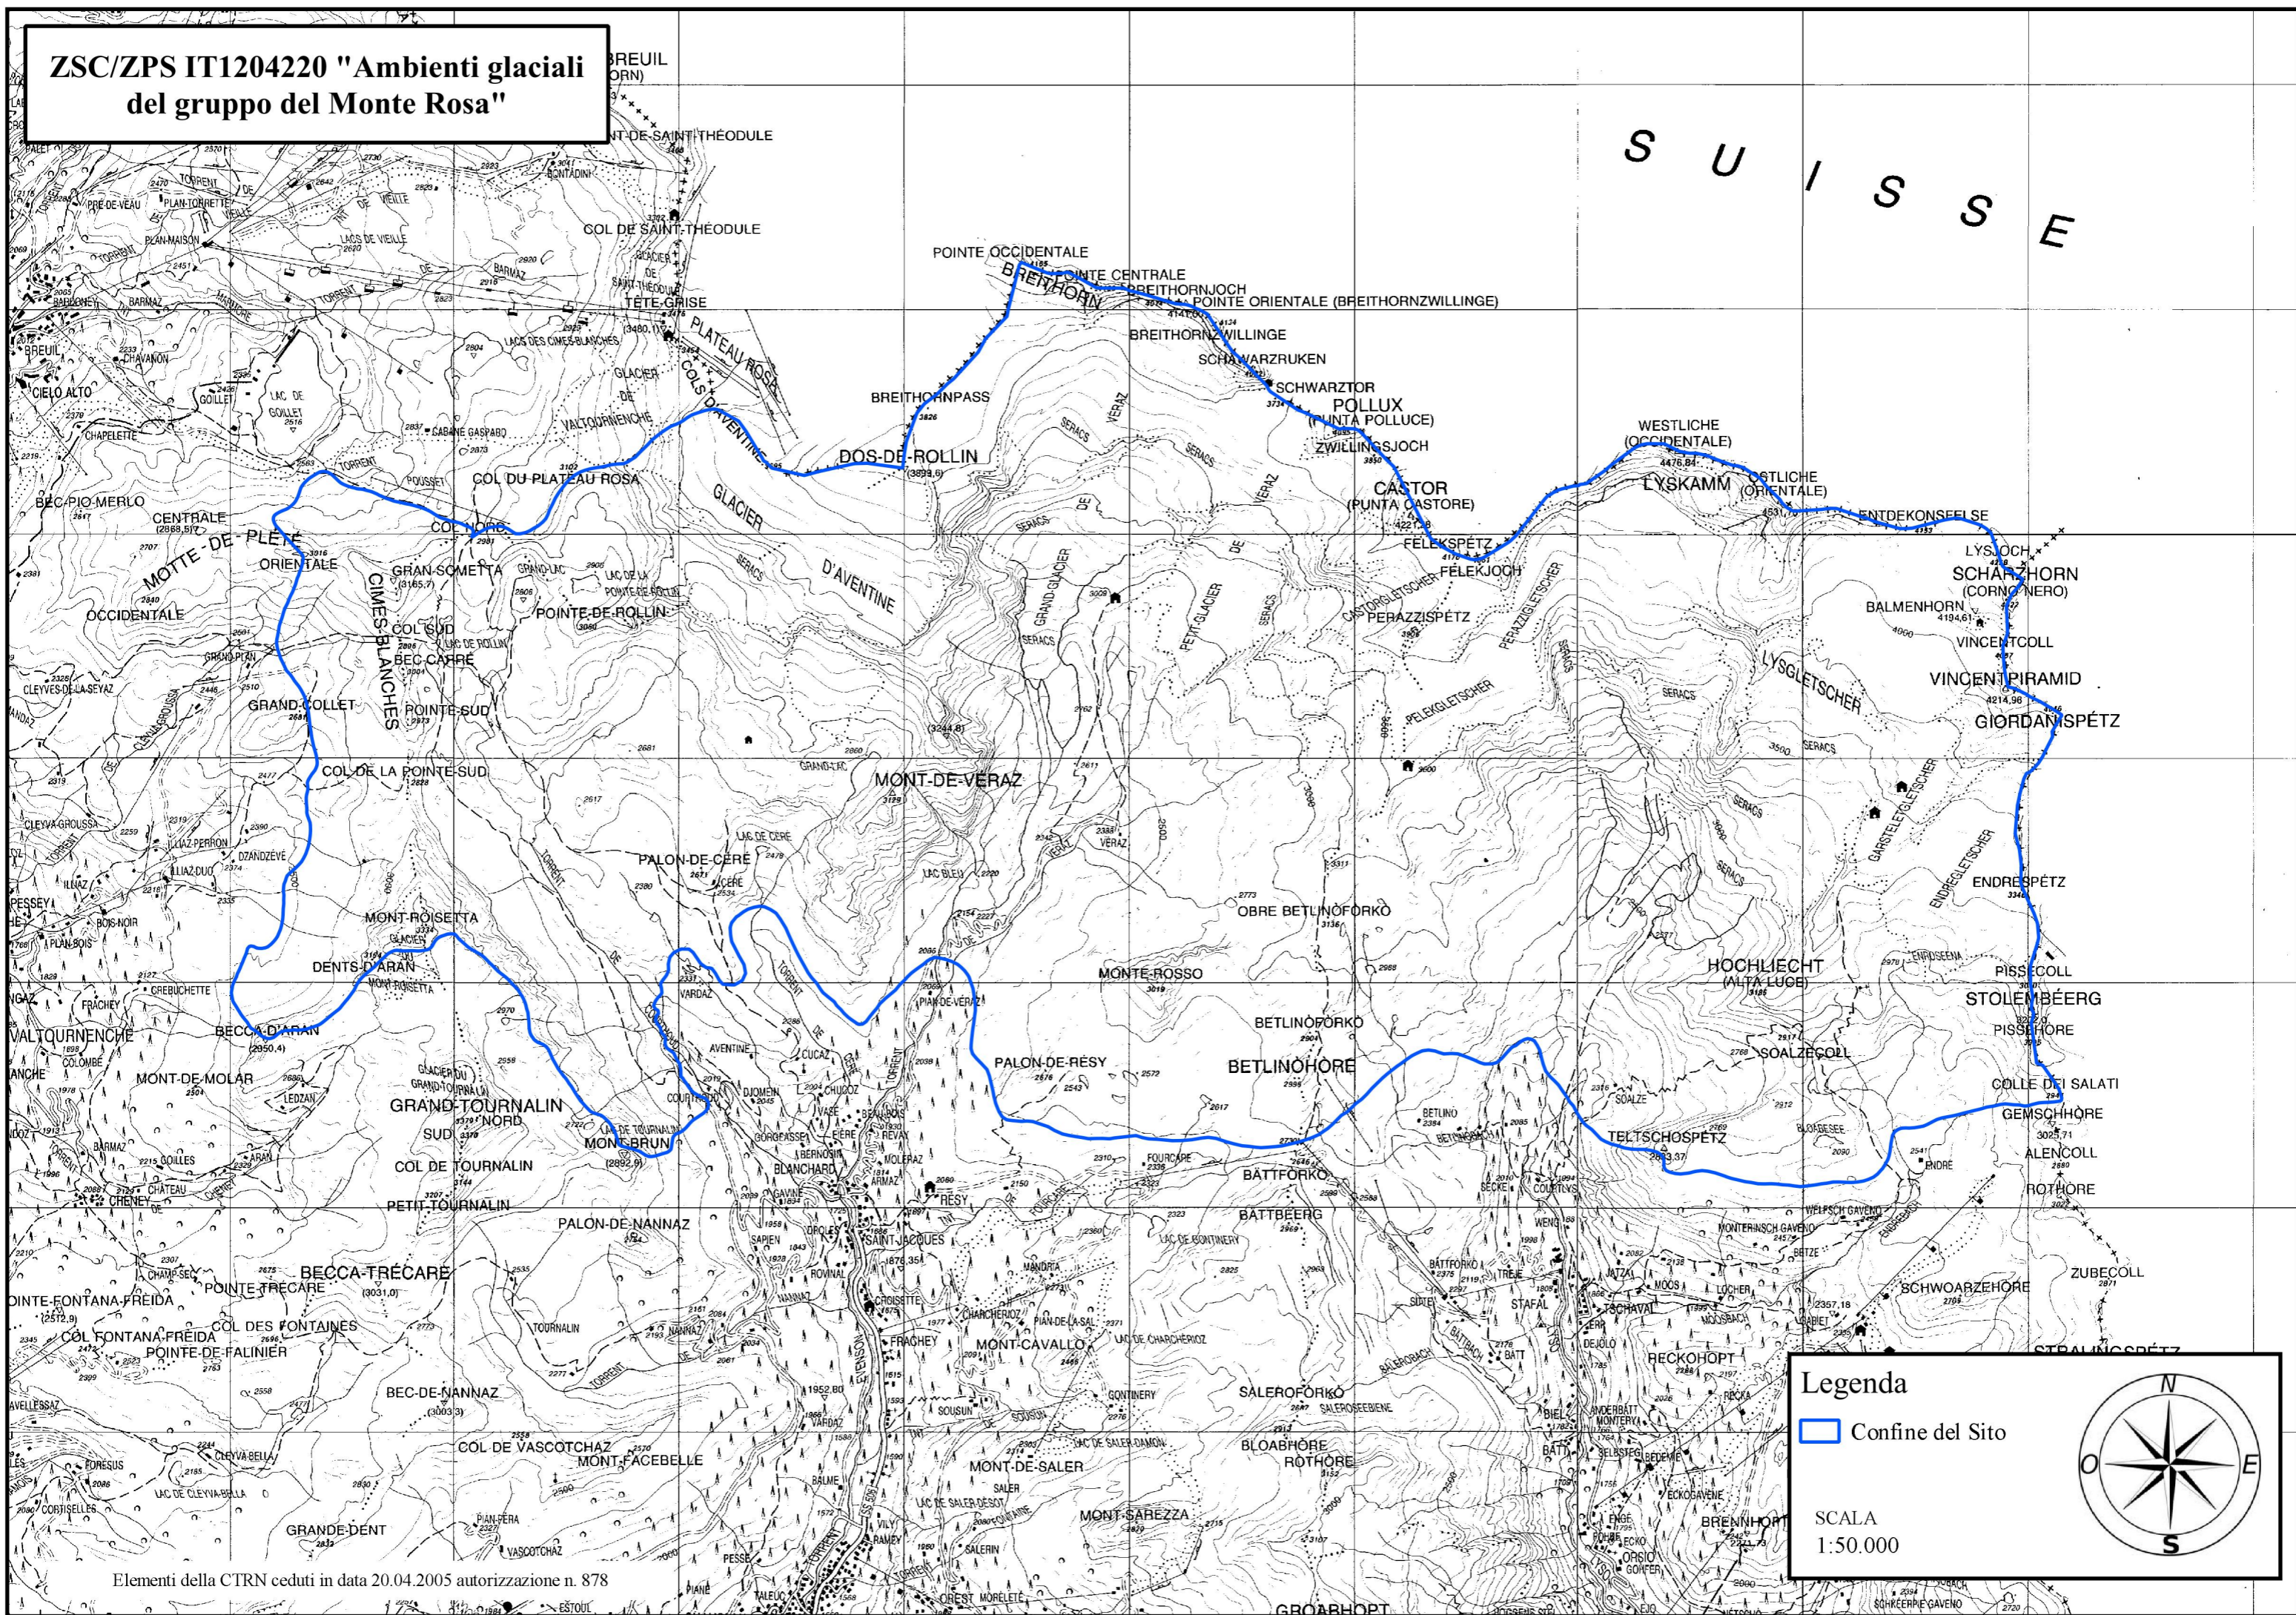

ZSC/ZPS IT1204220 "Ambienti glaciali del gruppo del Monte Rosa"

S U I S S E

Legenda

□ Confine del Sito

SCALA
1:50.000