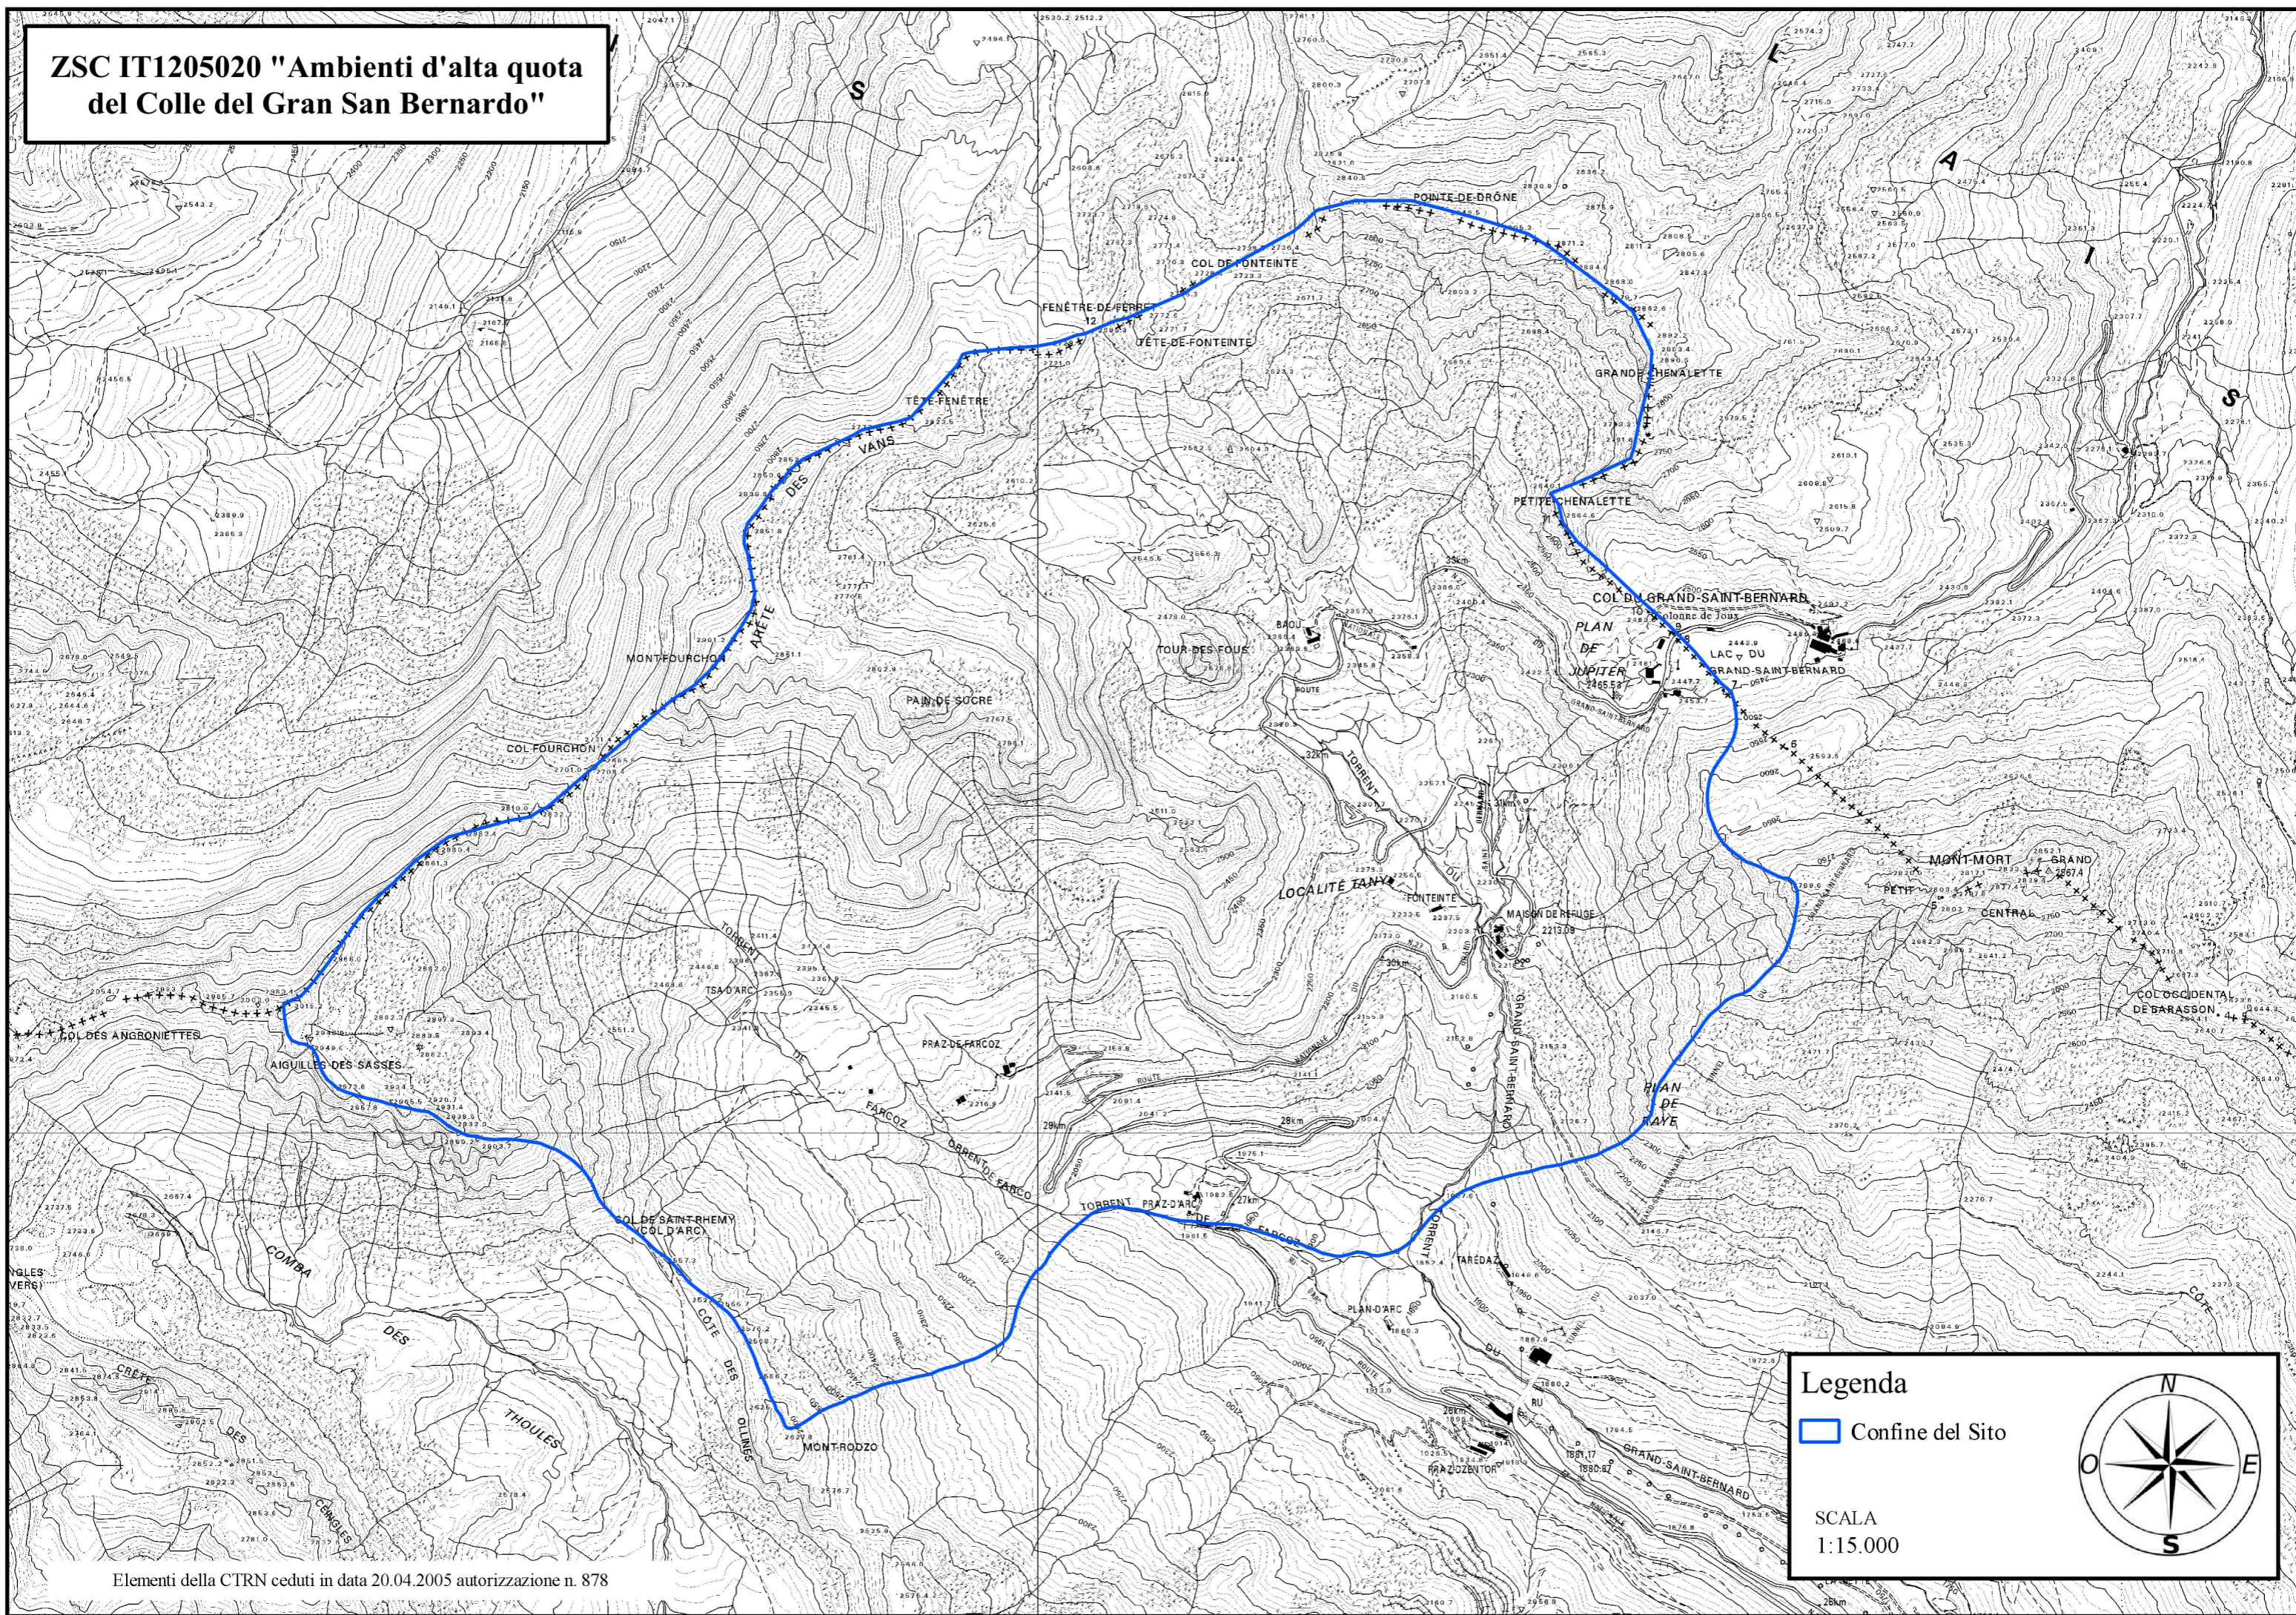

**ZSC IT1205020 "Ambienti d'alta quota
del Colle del Gran San Bernardo"**

Legenda

□ Confine del Sito

SCALA
1:15.000