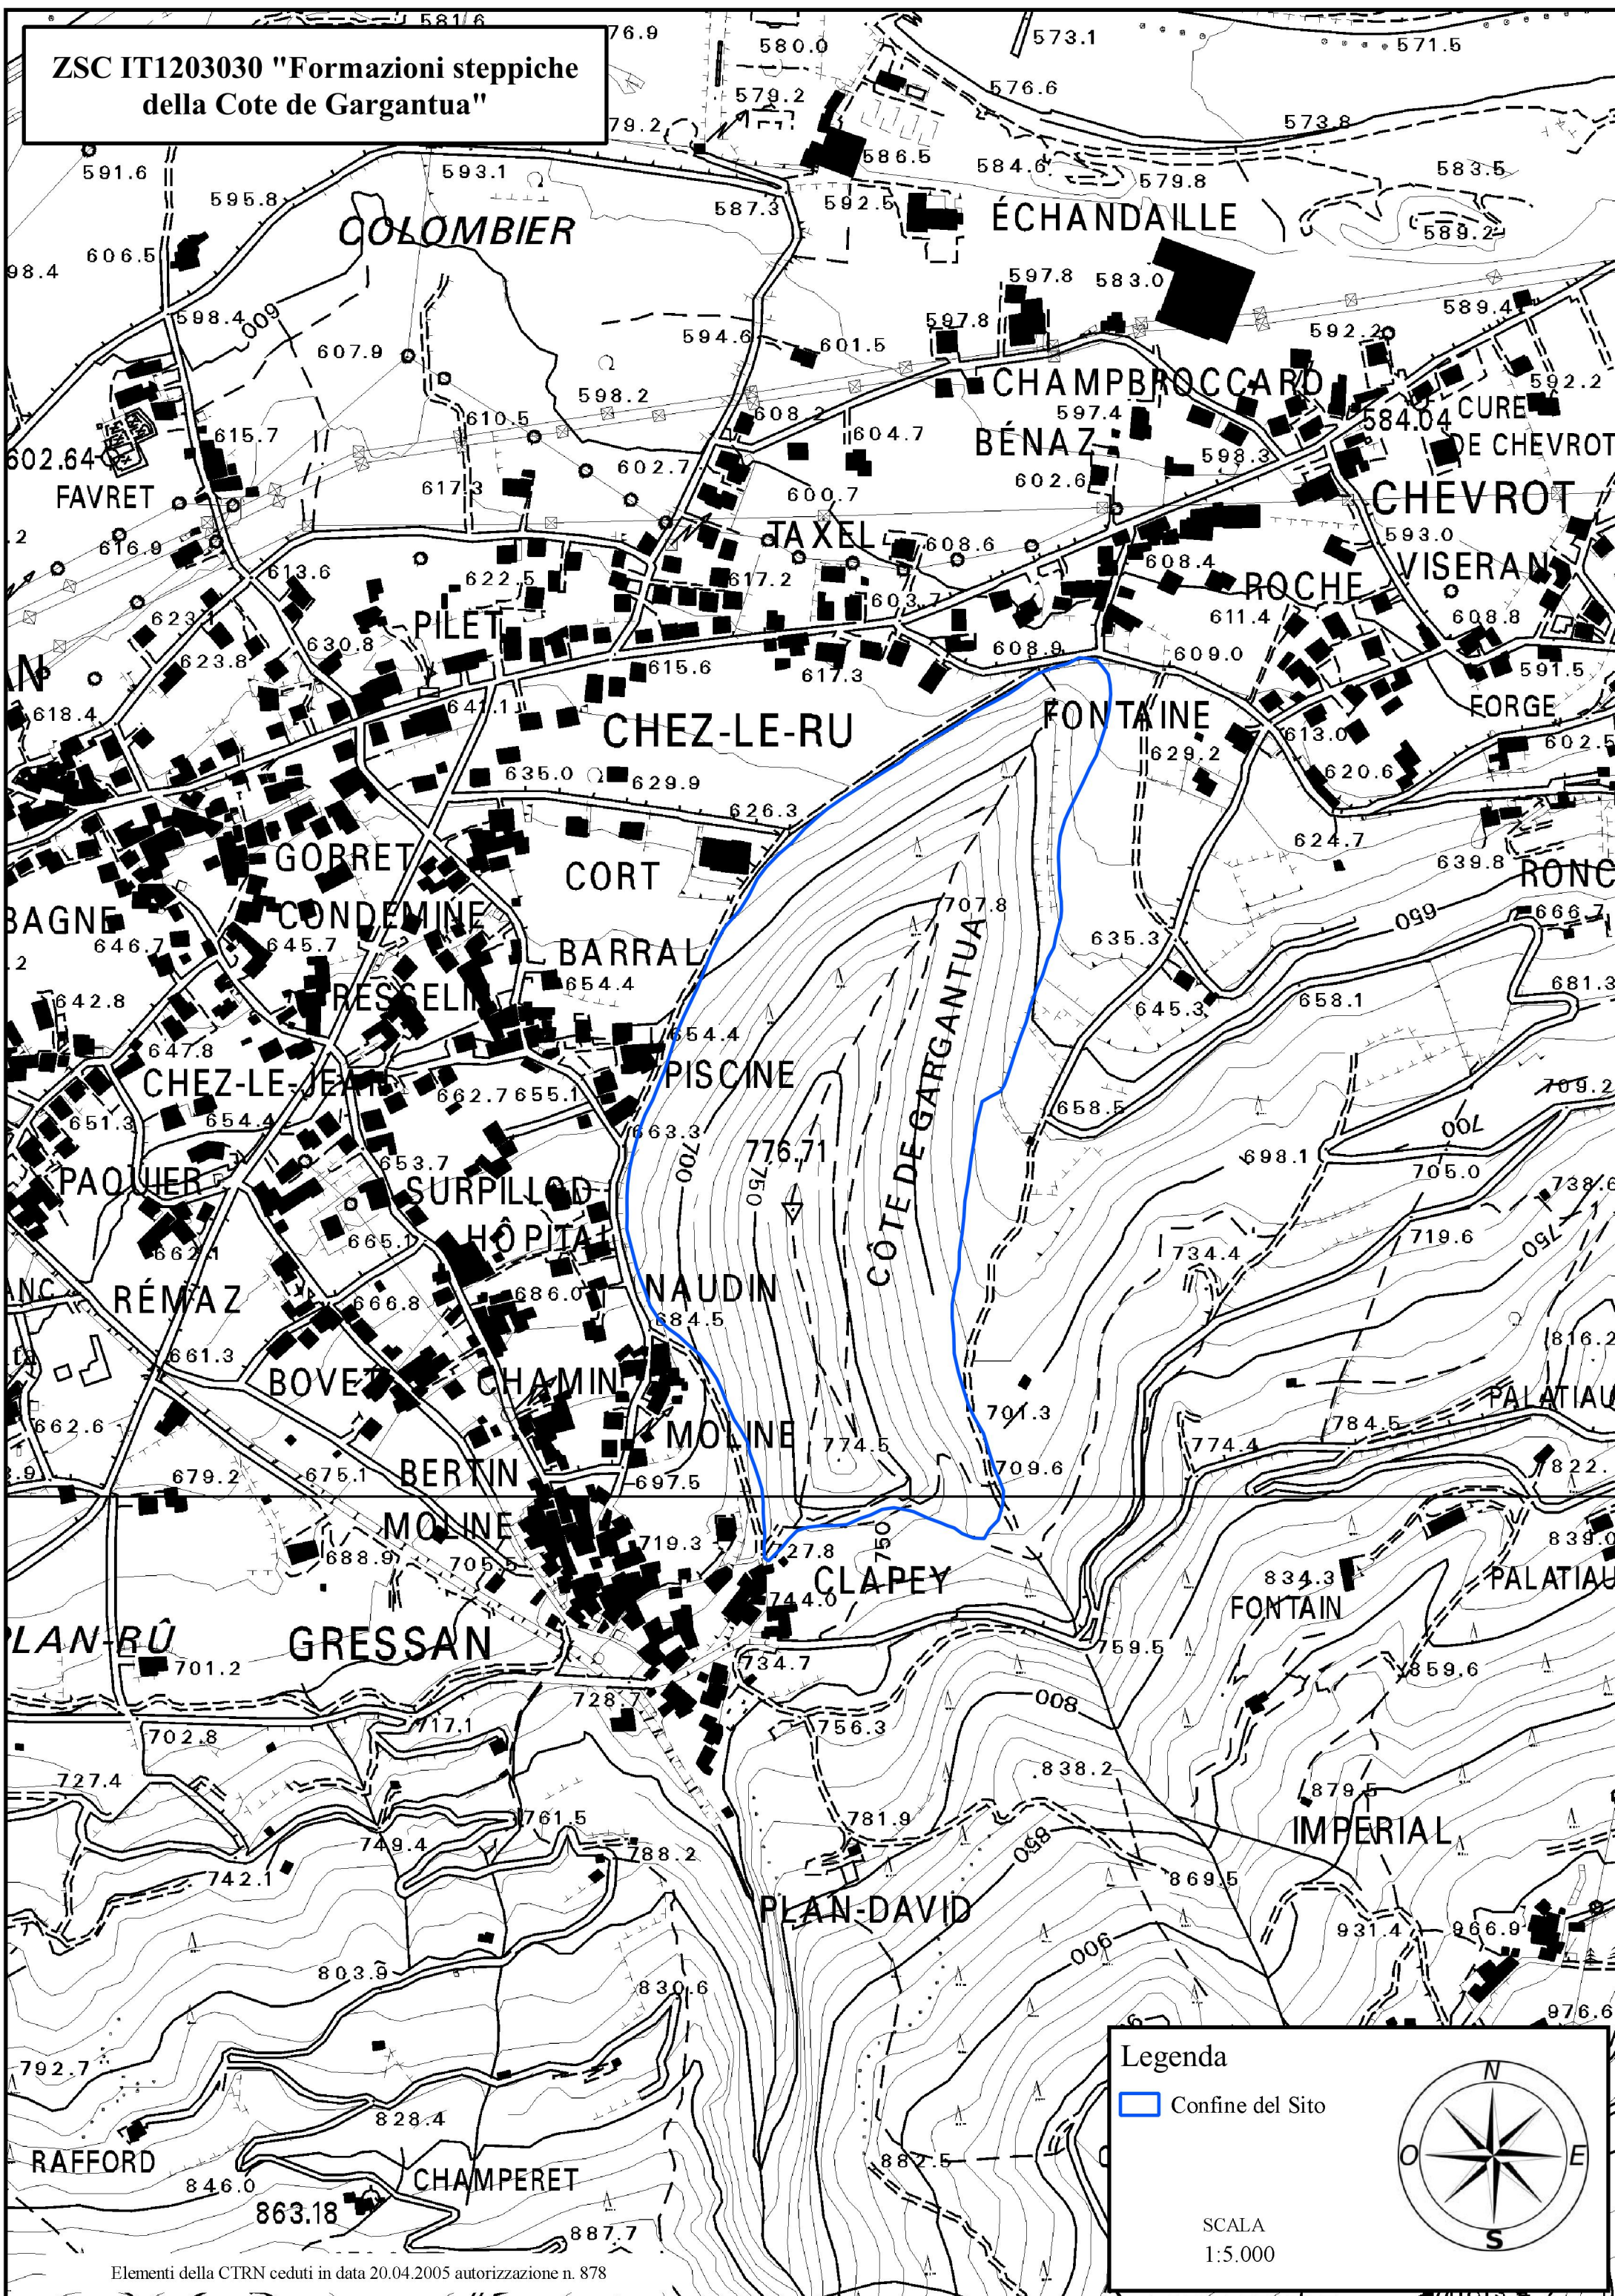

ZSC IT1203030 "Formazioni steppiche della Cote de Gargantua"

Legenda

- Confine del Sito

SCALA
1:5.000