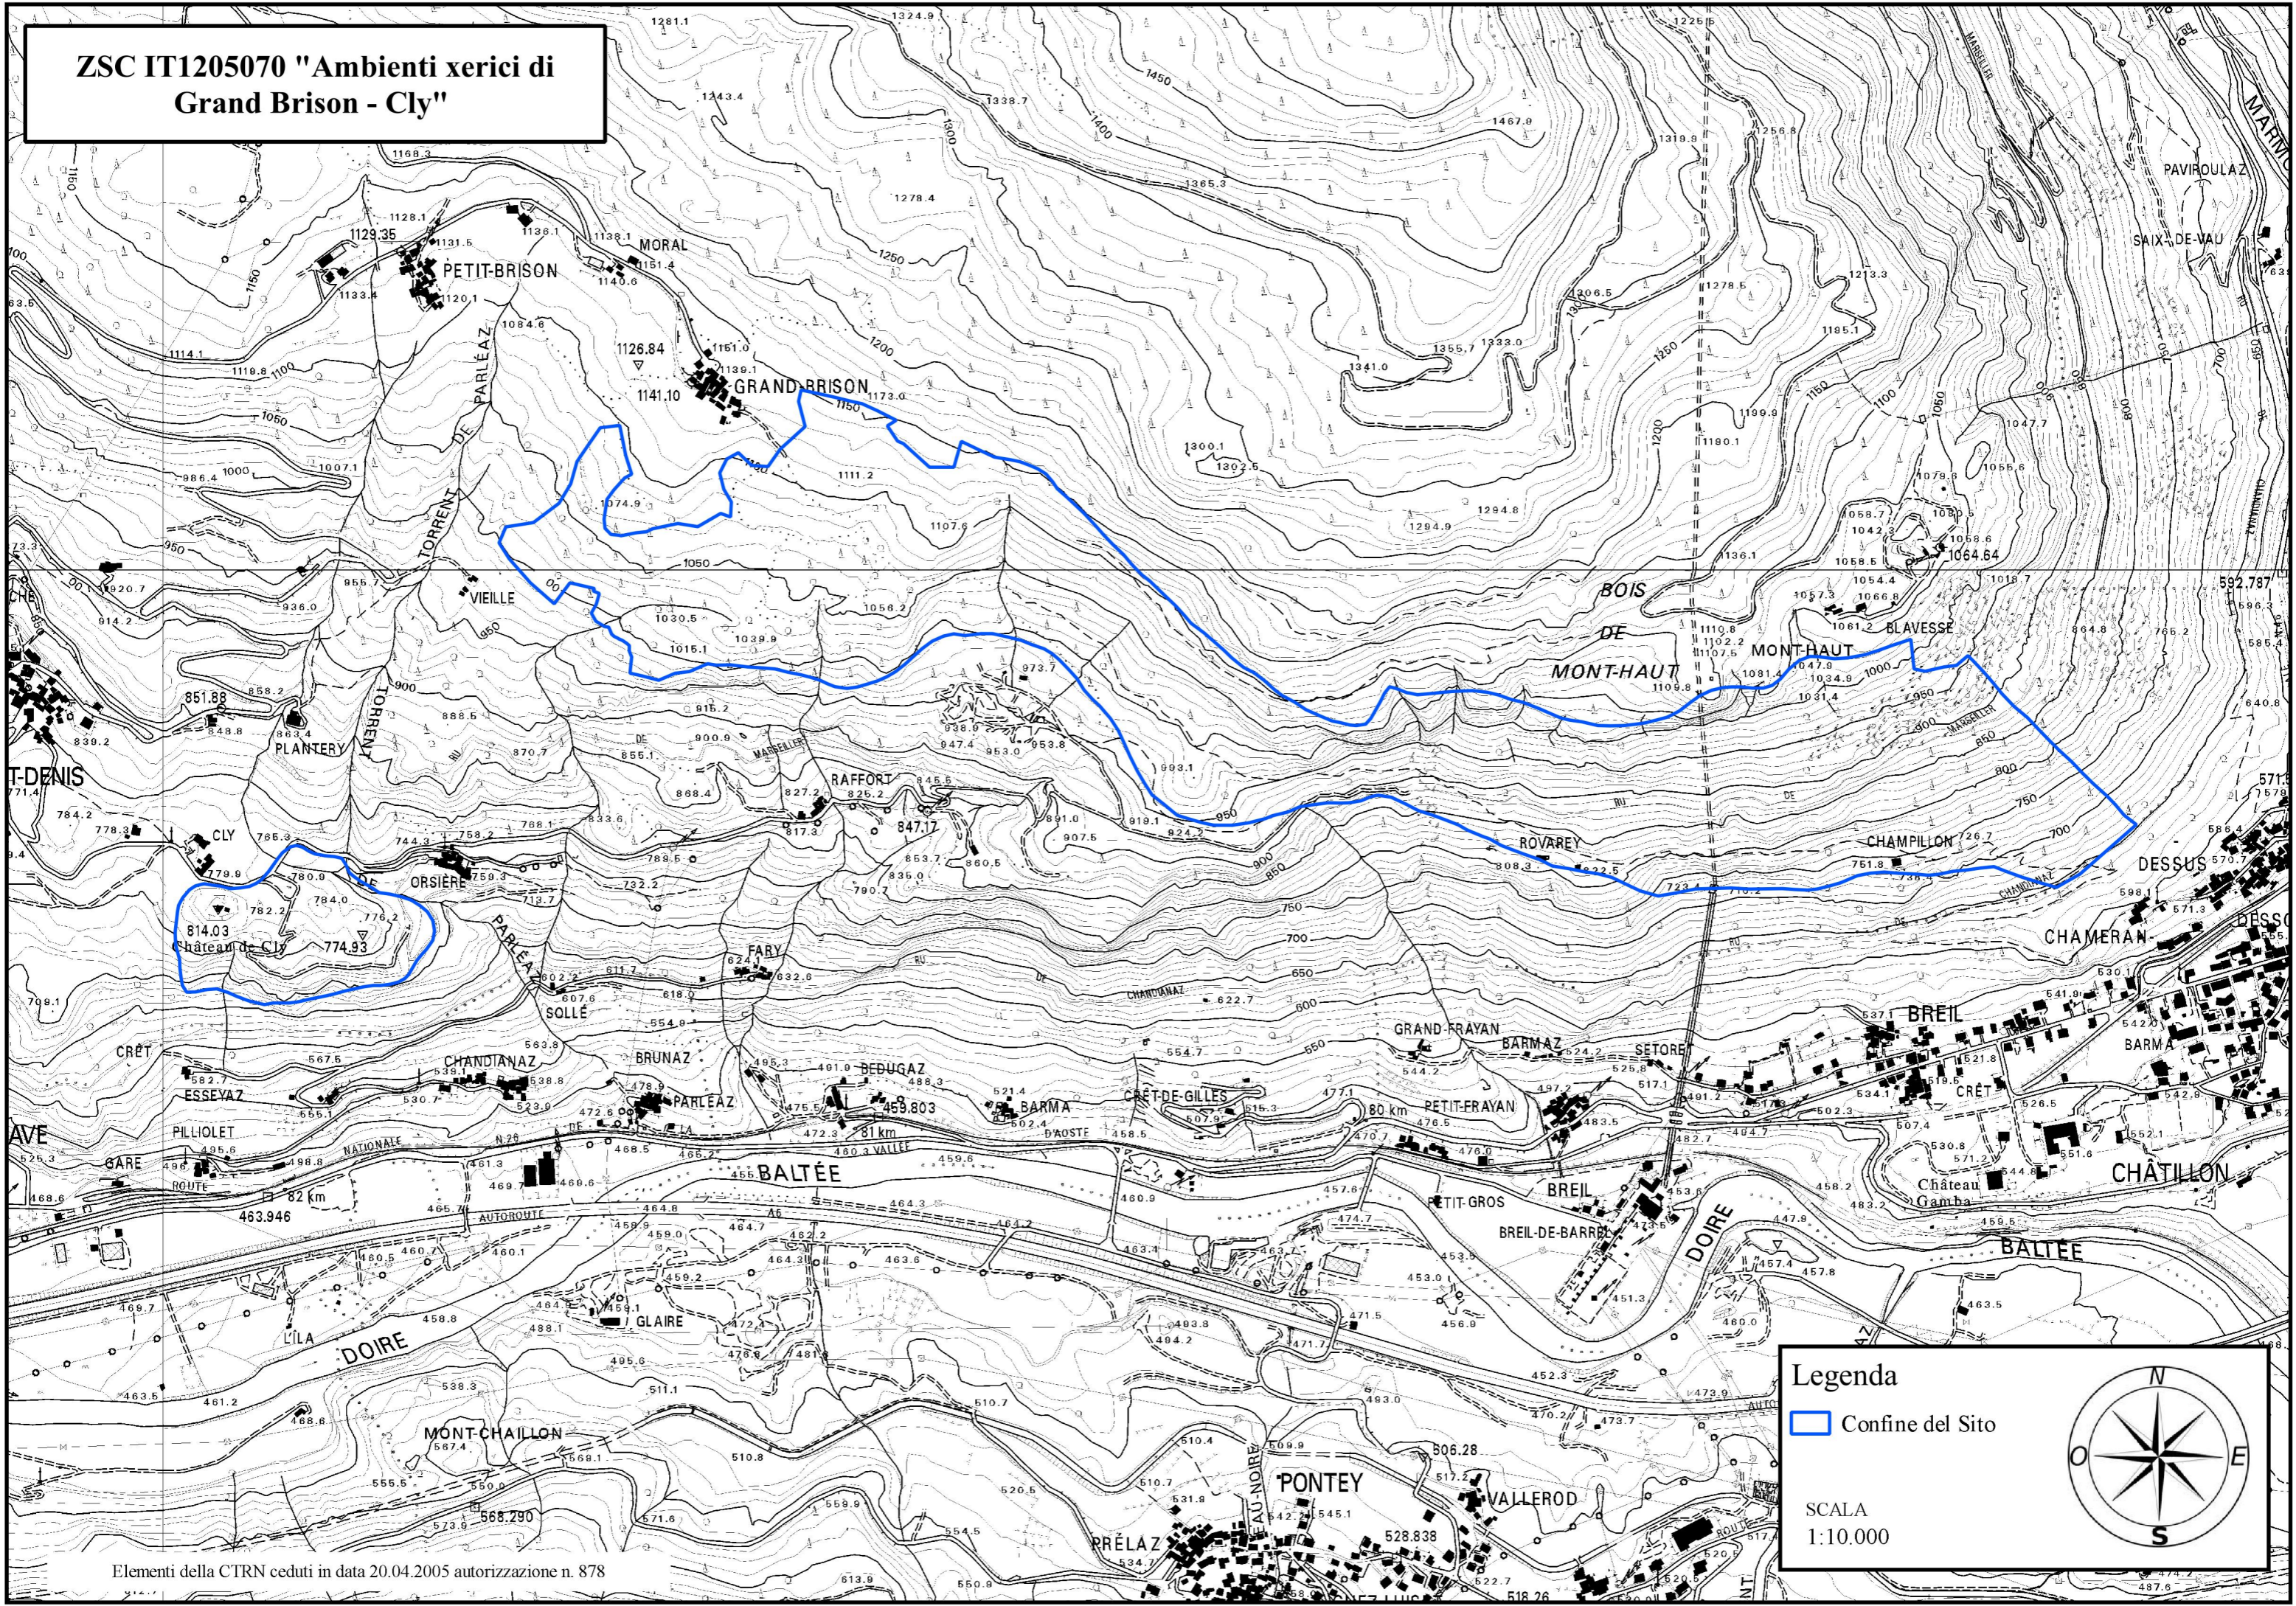

ZSC IT1205070 "Ambienti xerici di Grand Brison - Cly"

Legenda

□ Confine del Sito

SCALA
1:10.000