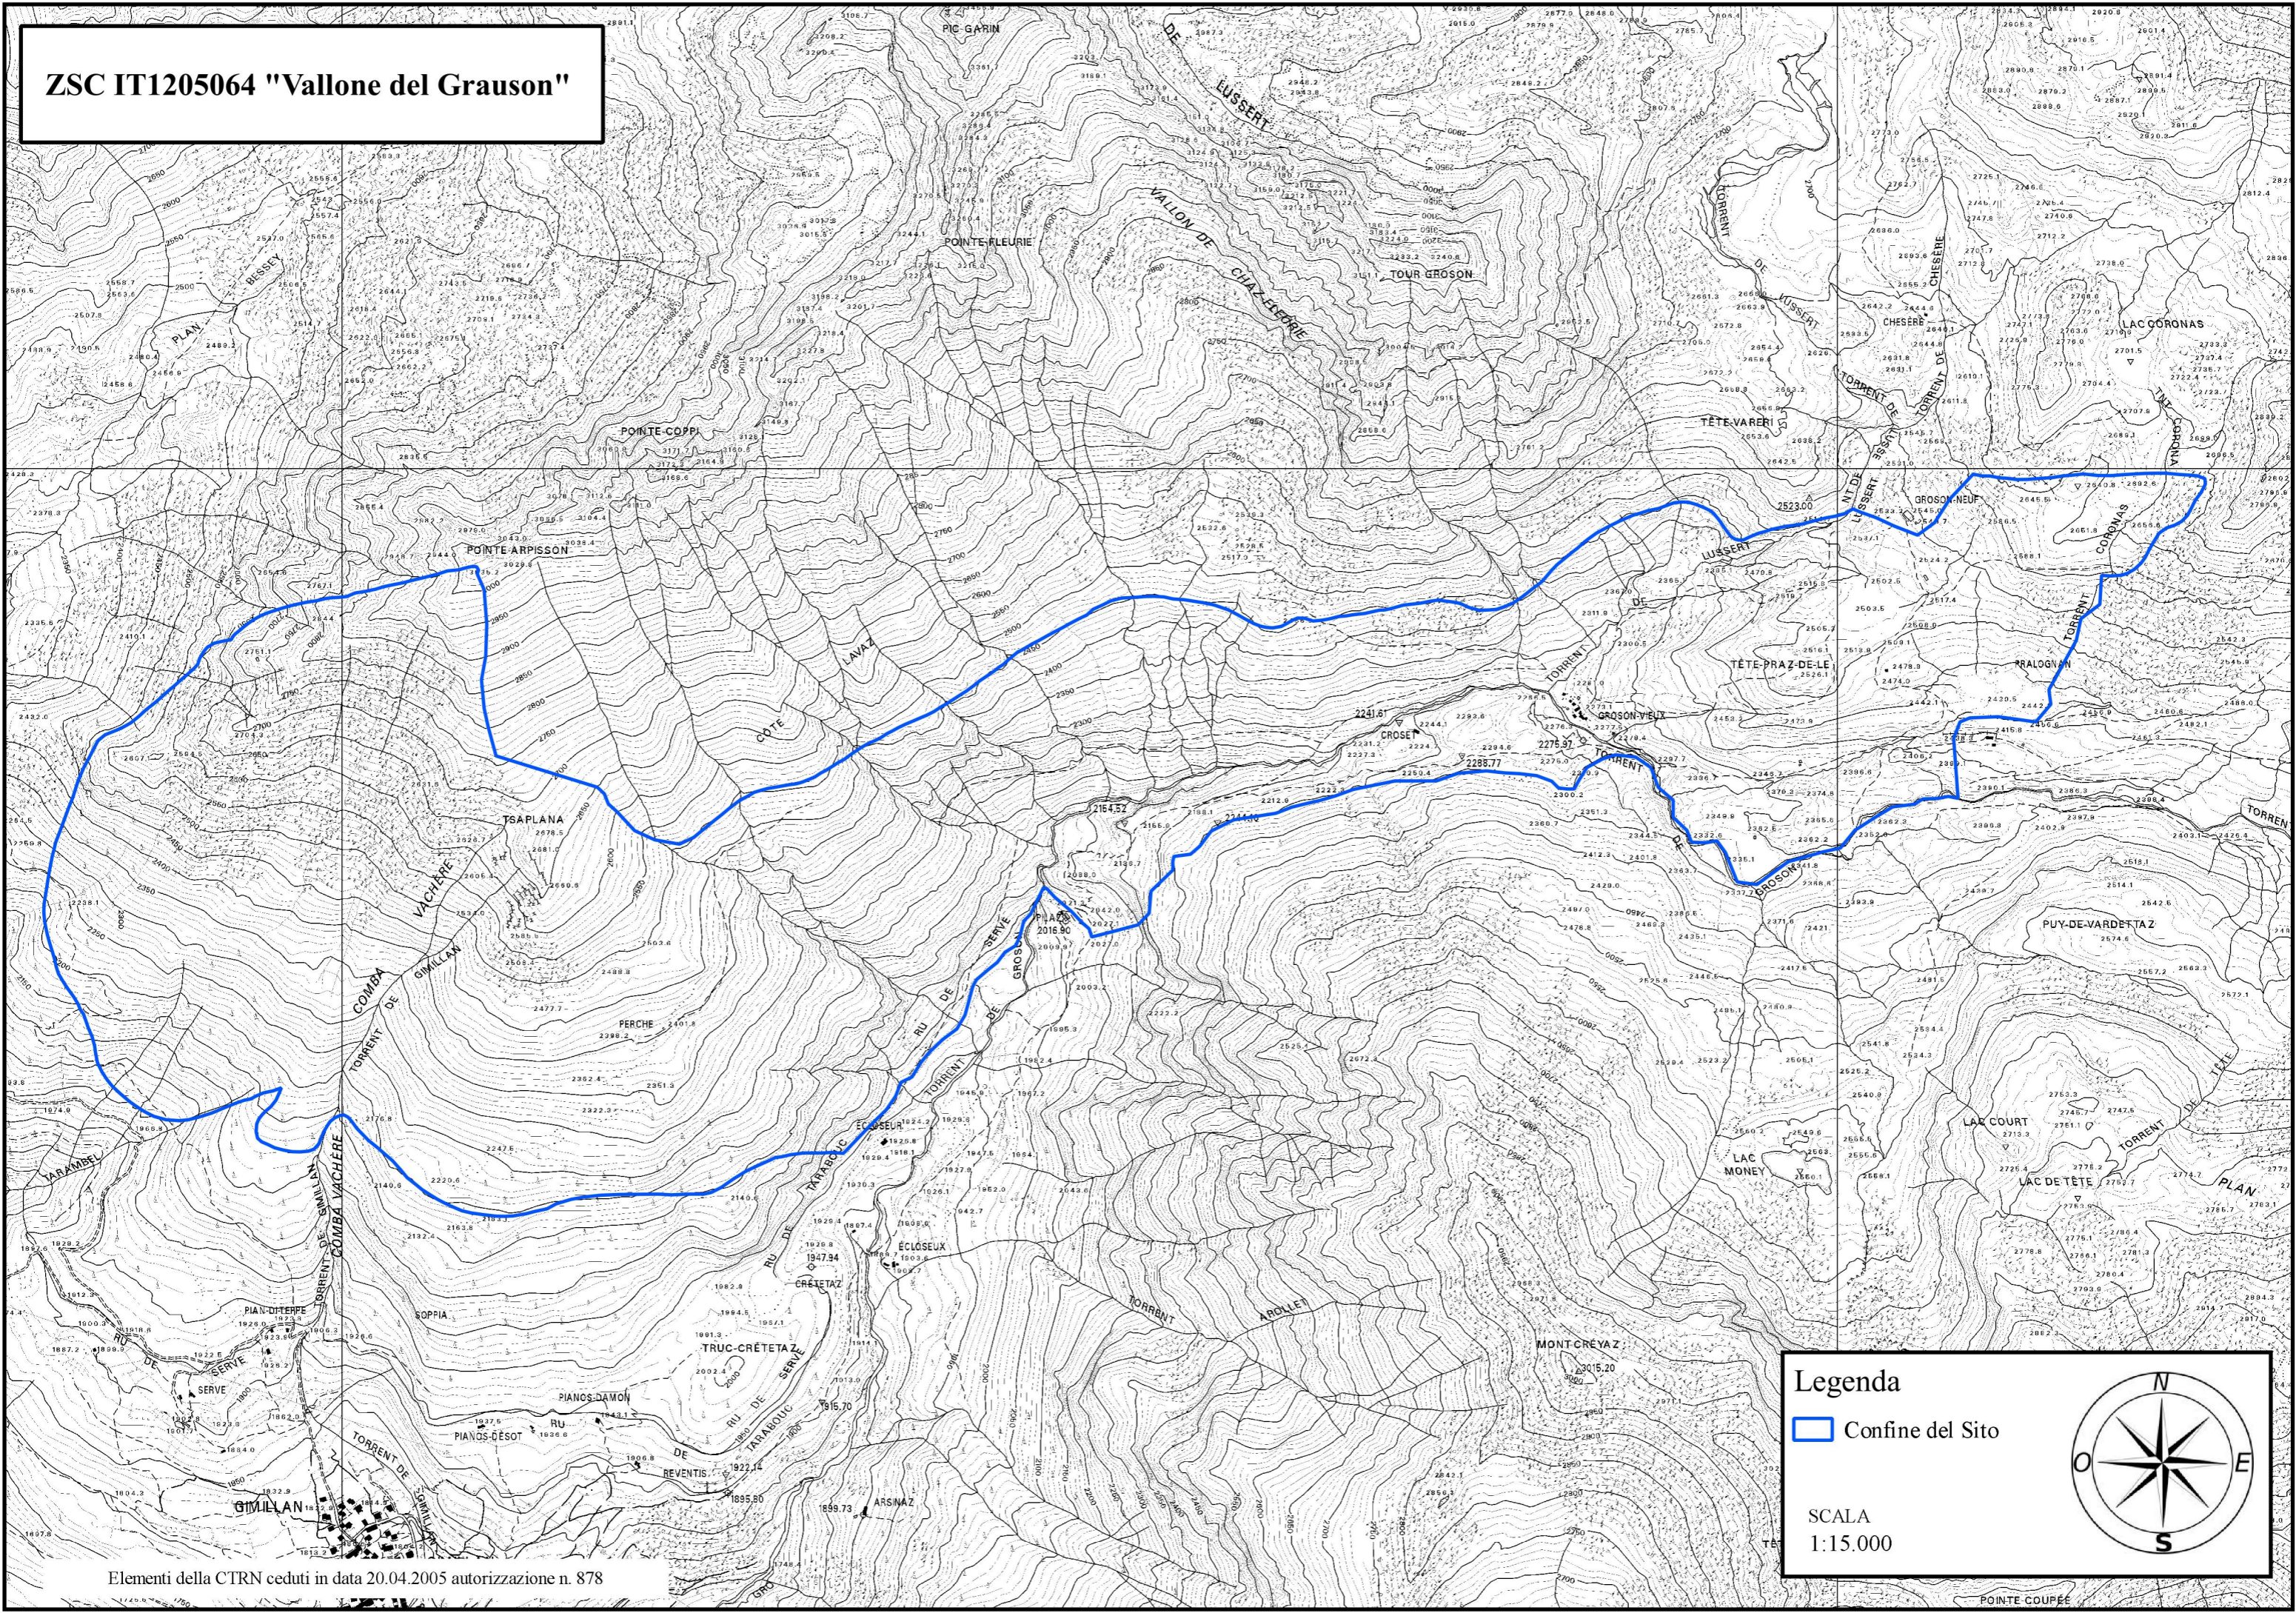

ZSC IT1205064 "Vallone del Grauson"

Legenda

▭ Confine del Sito

SCALA
1:15.000