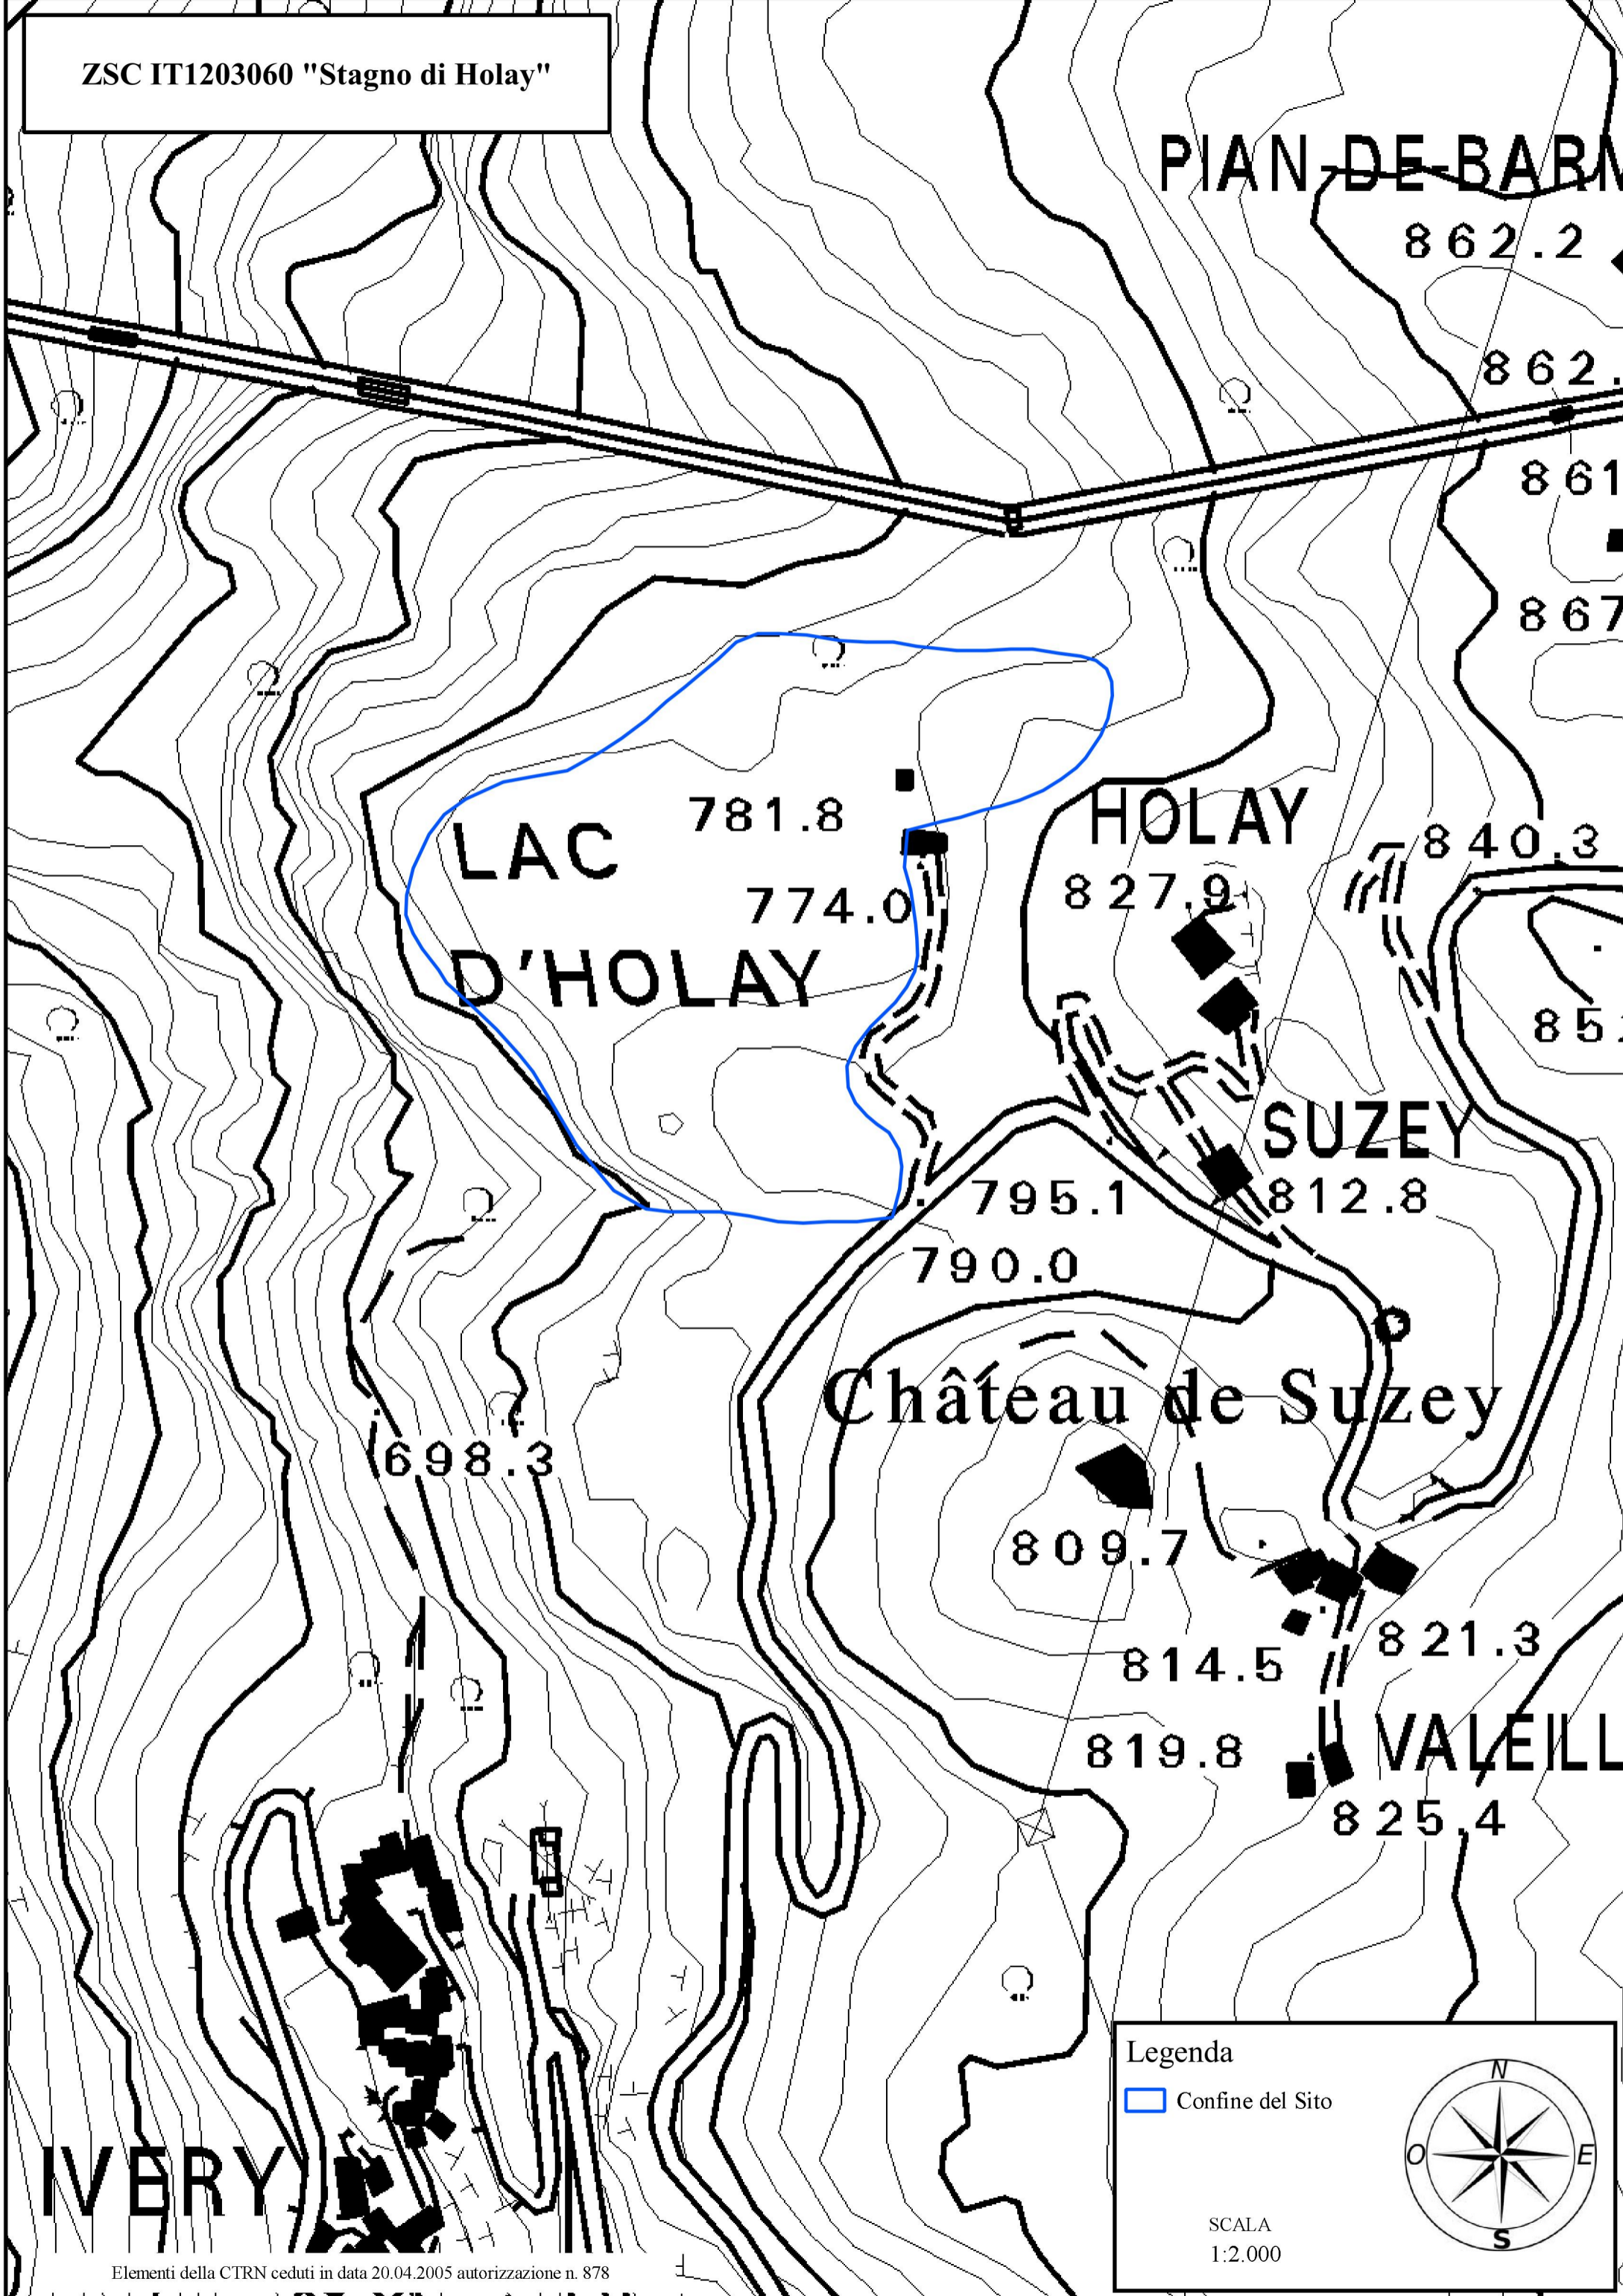

ZSC IT1203060 "Stagno di Holay"

Legenda

Confine del Sito

SCALA
1:2.000

IVERY