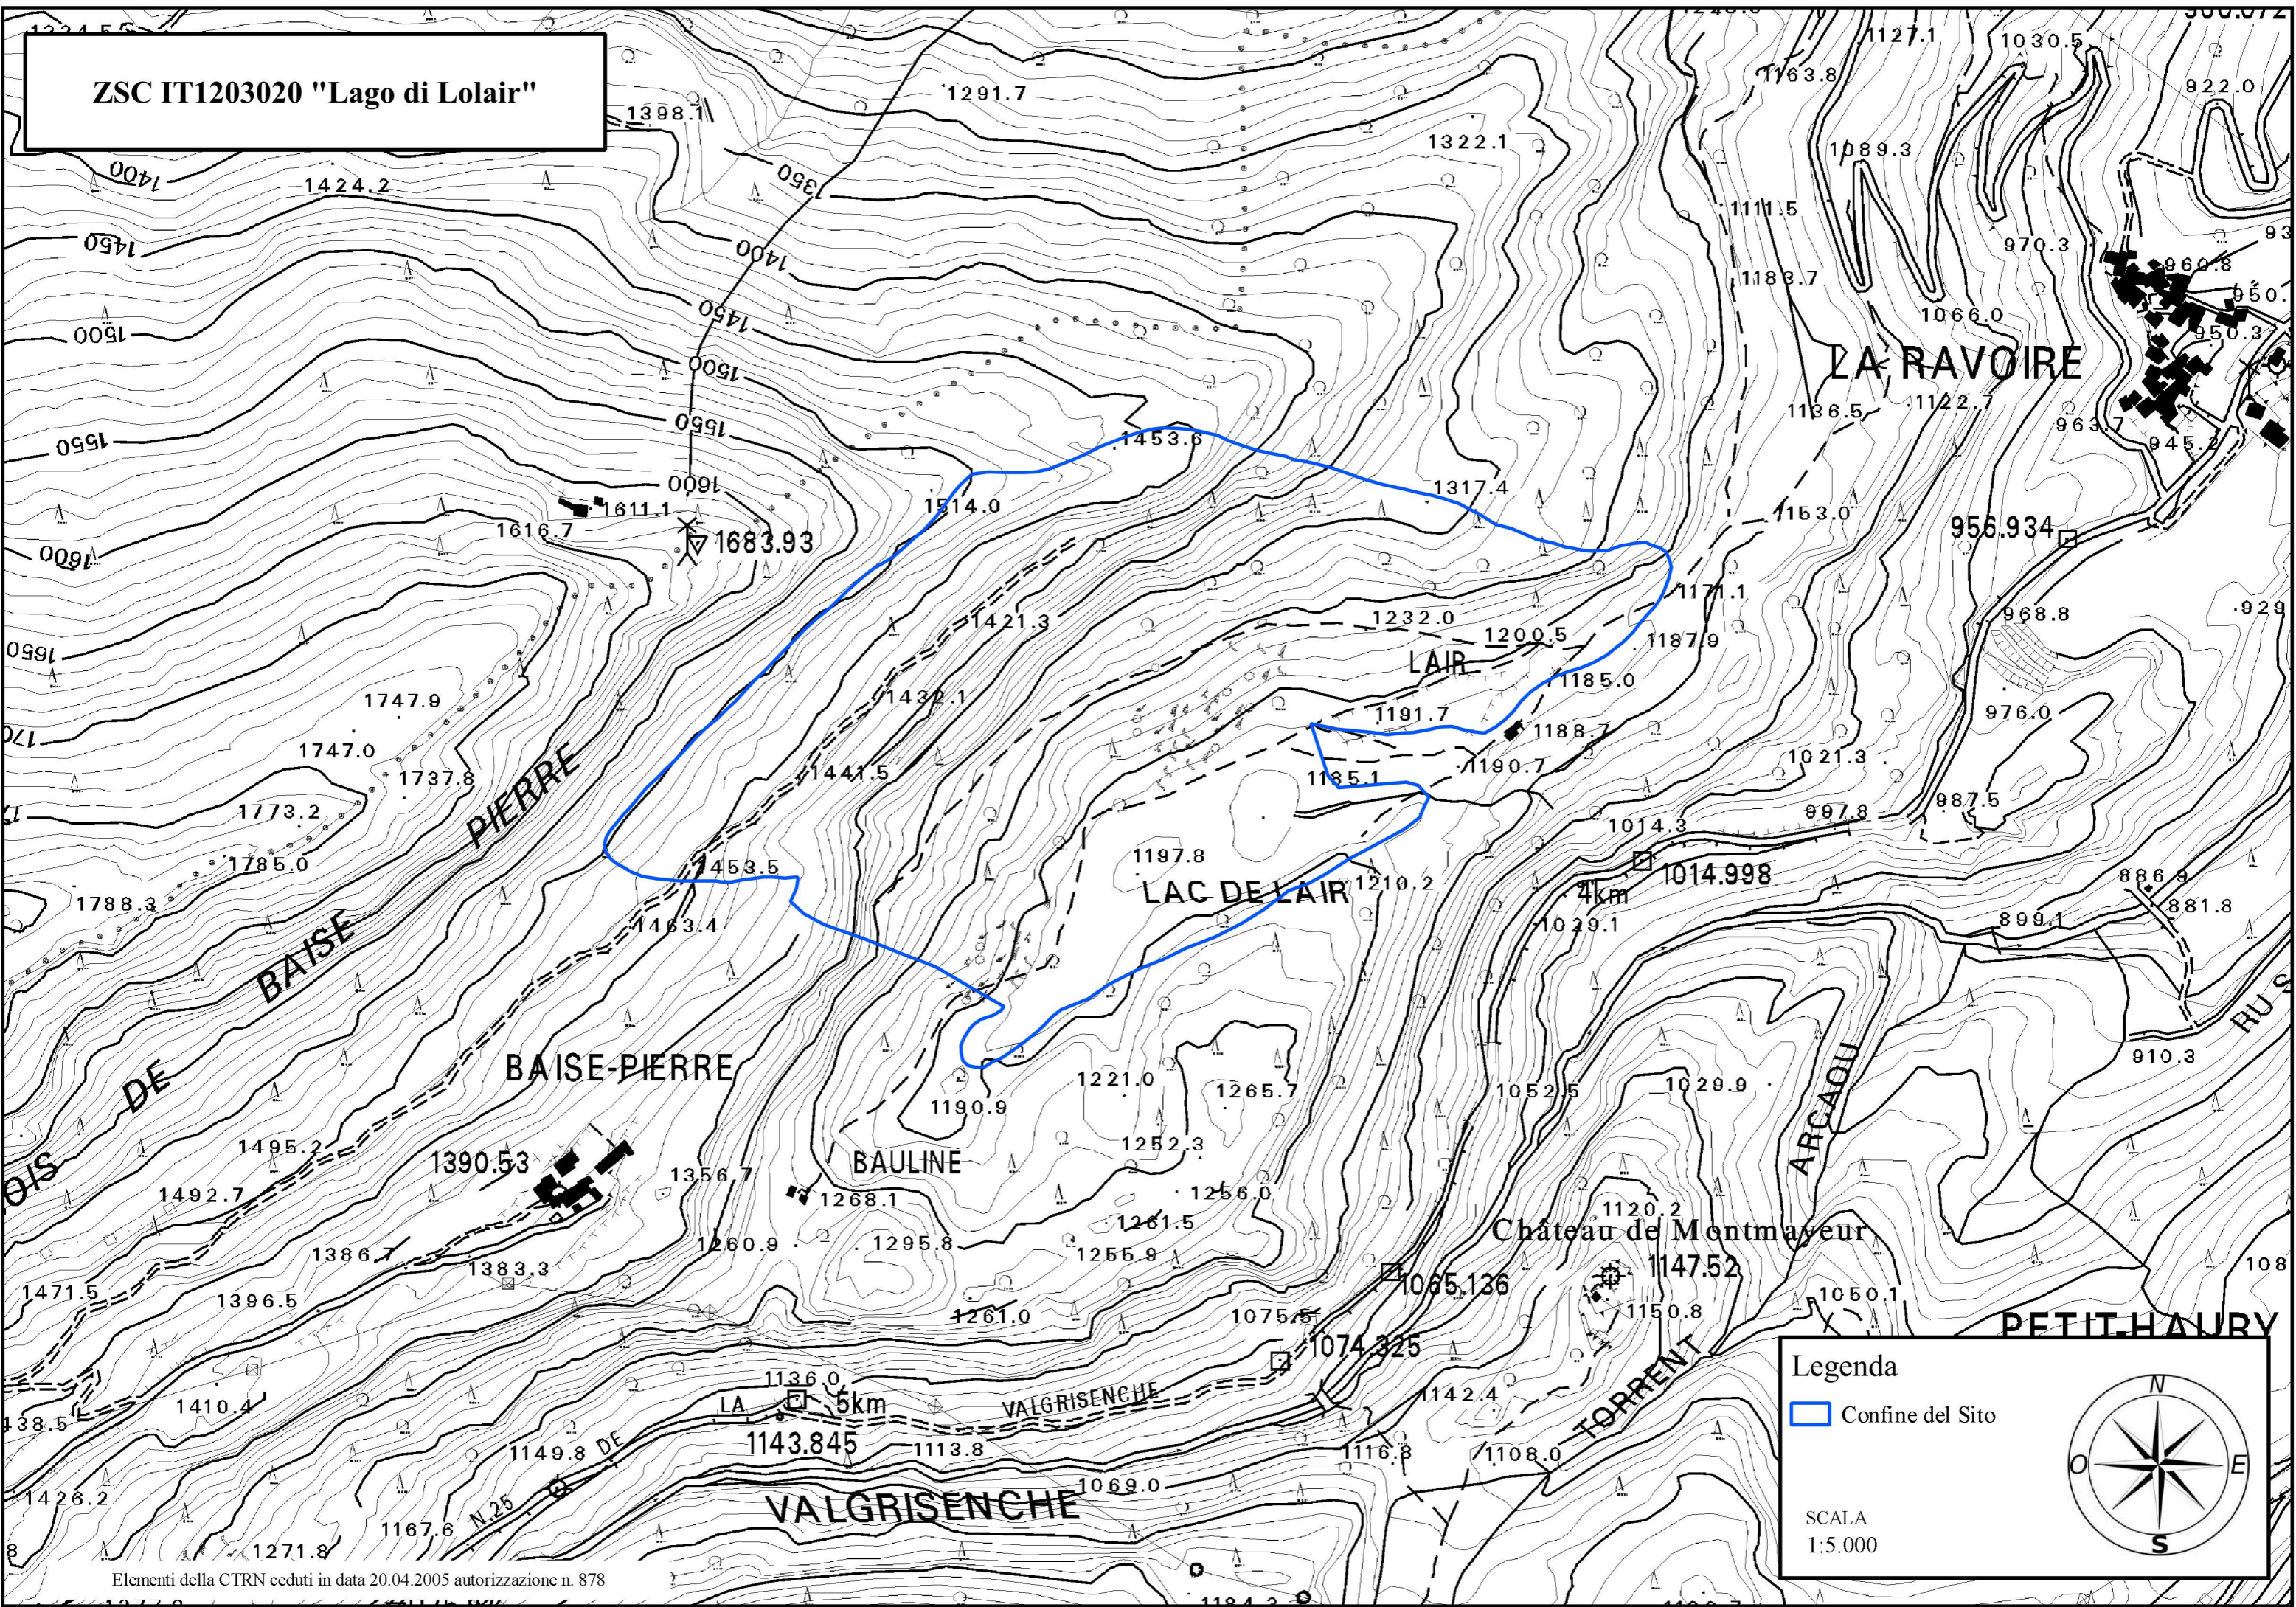

ZSC IT1203020 "Lago di Lolair"

Legenda

 Confine del Sito

SCALA  
1:5.000