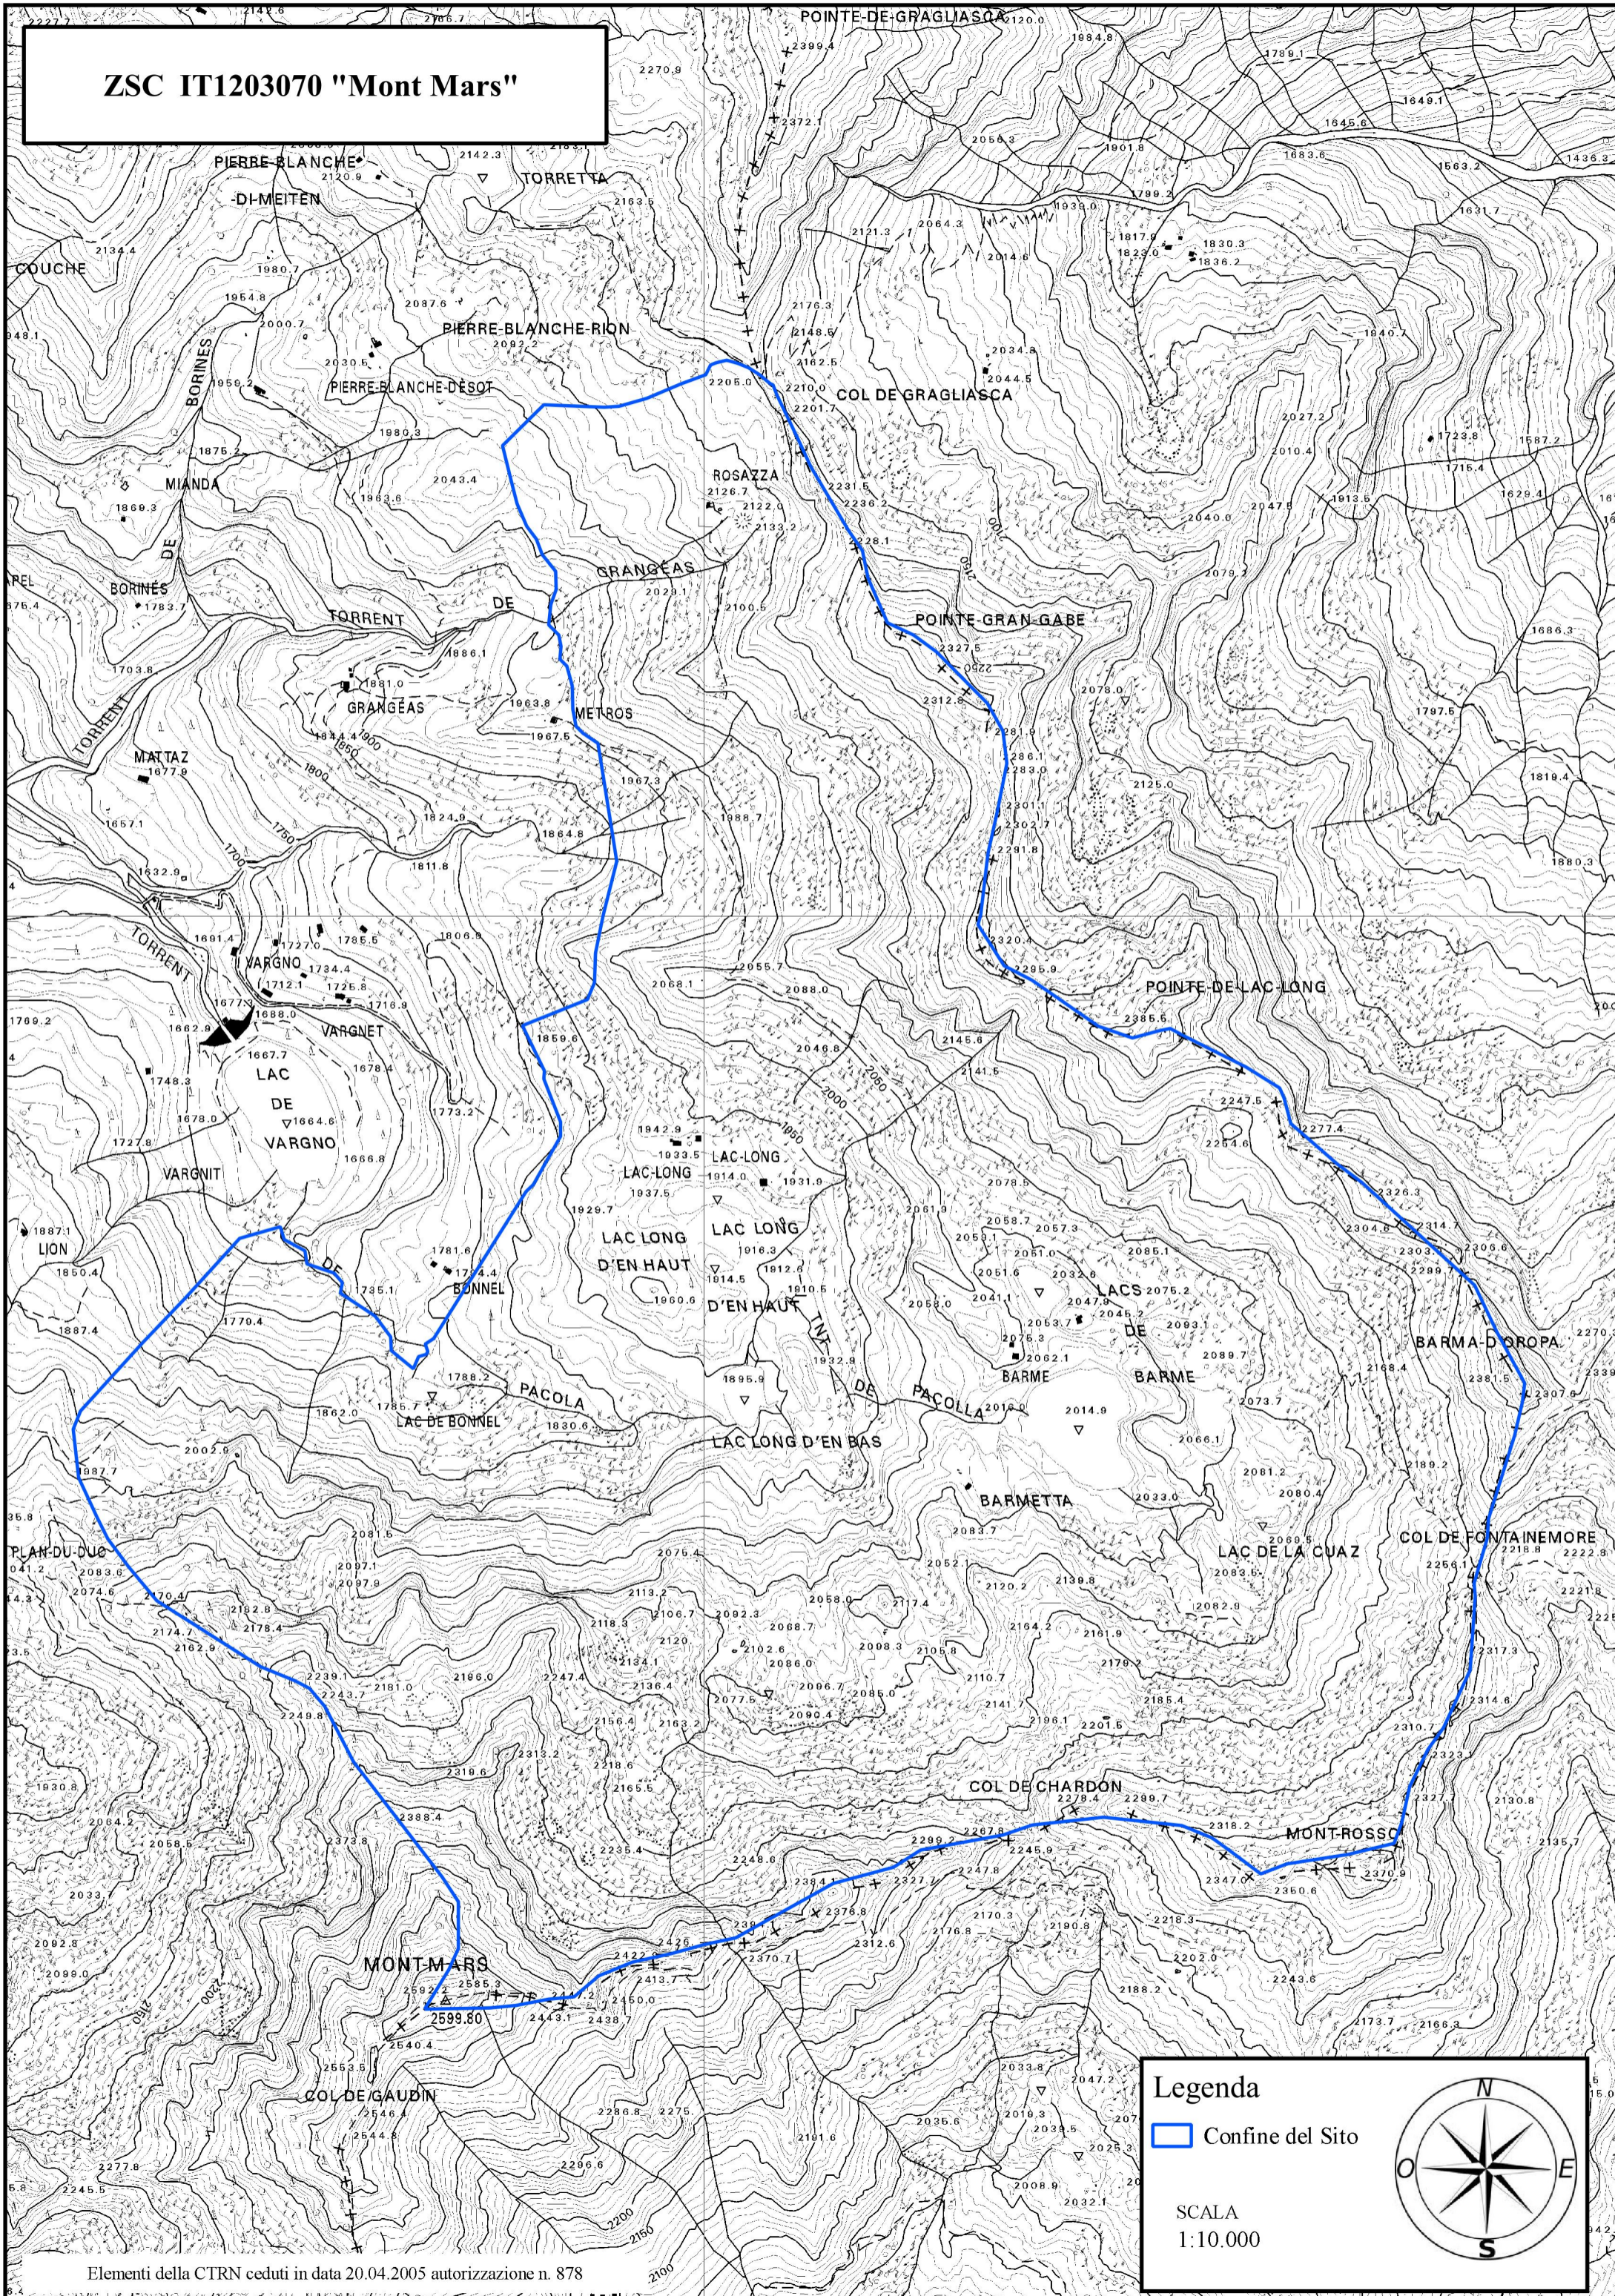

ZSC IT1203070 "Mont Mars"

Legenda

□ Confine del Sito

SCALA
1:10.000