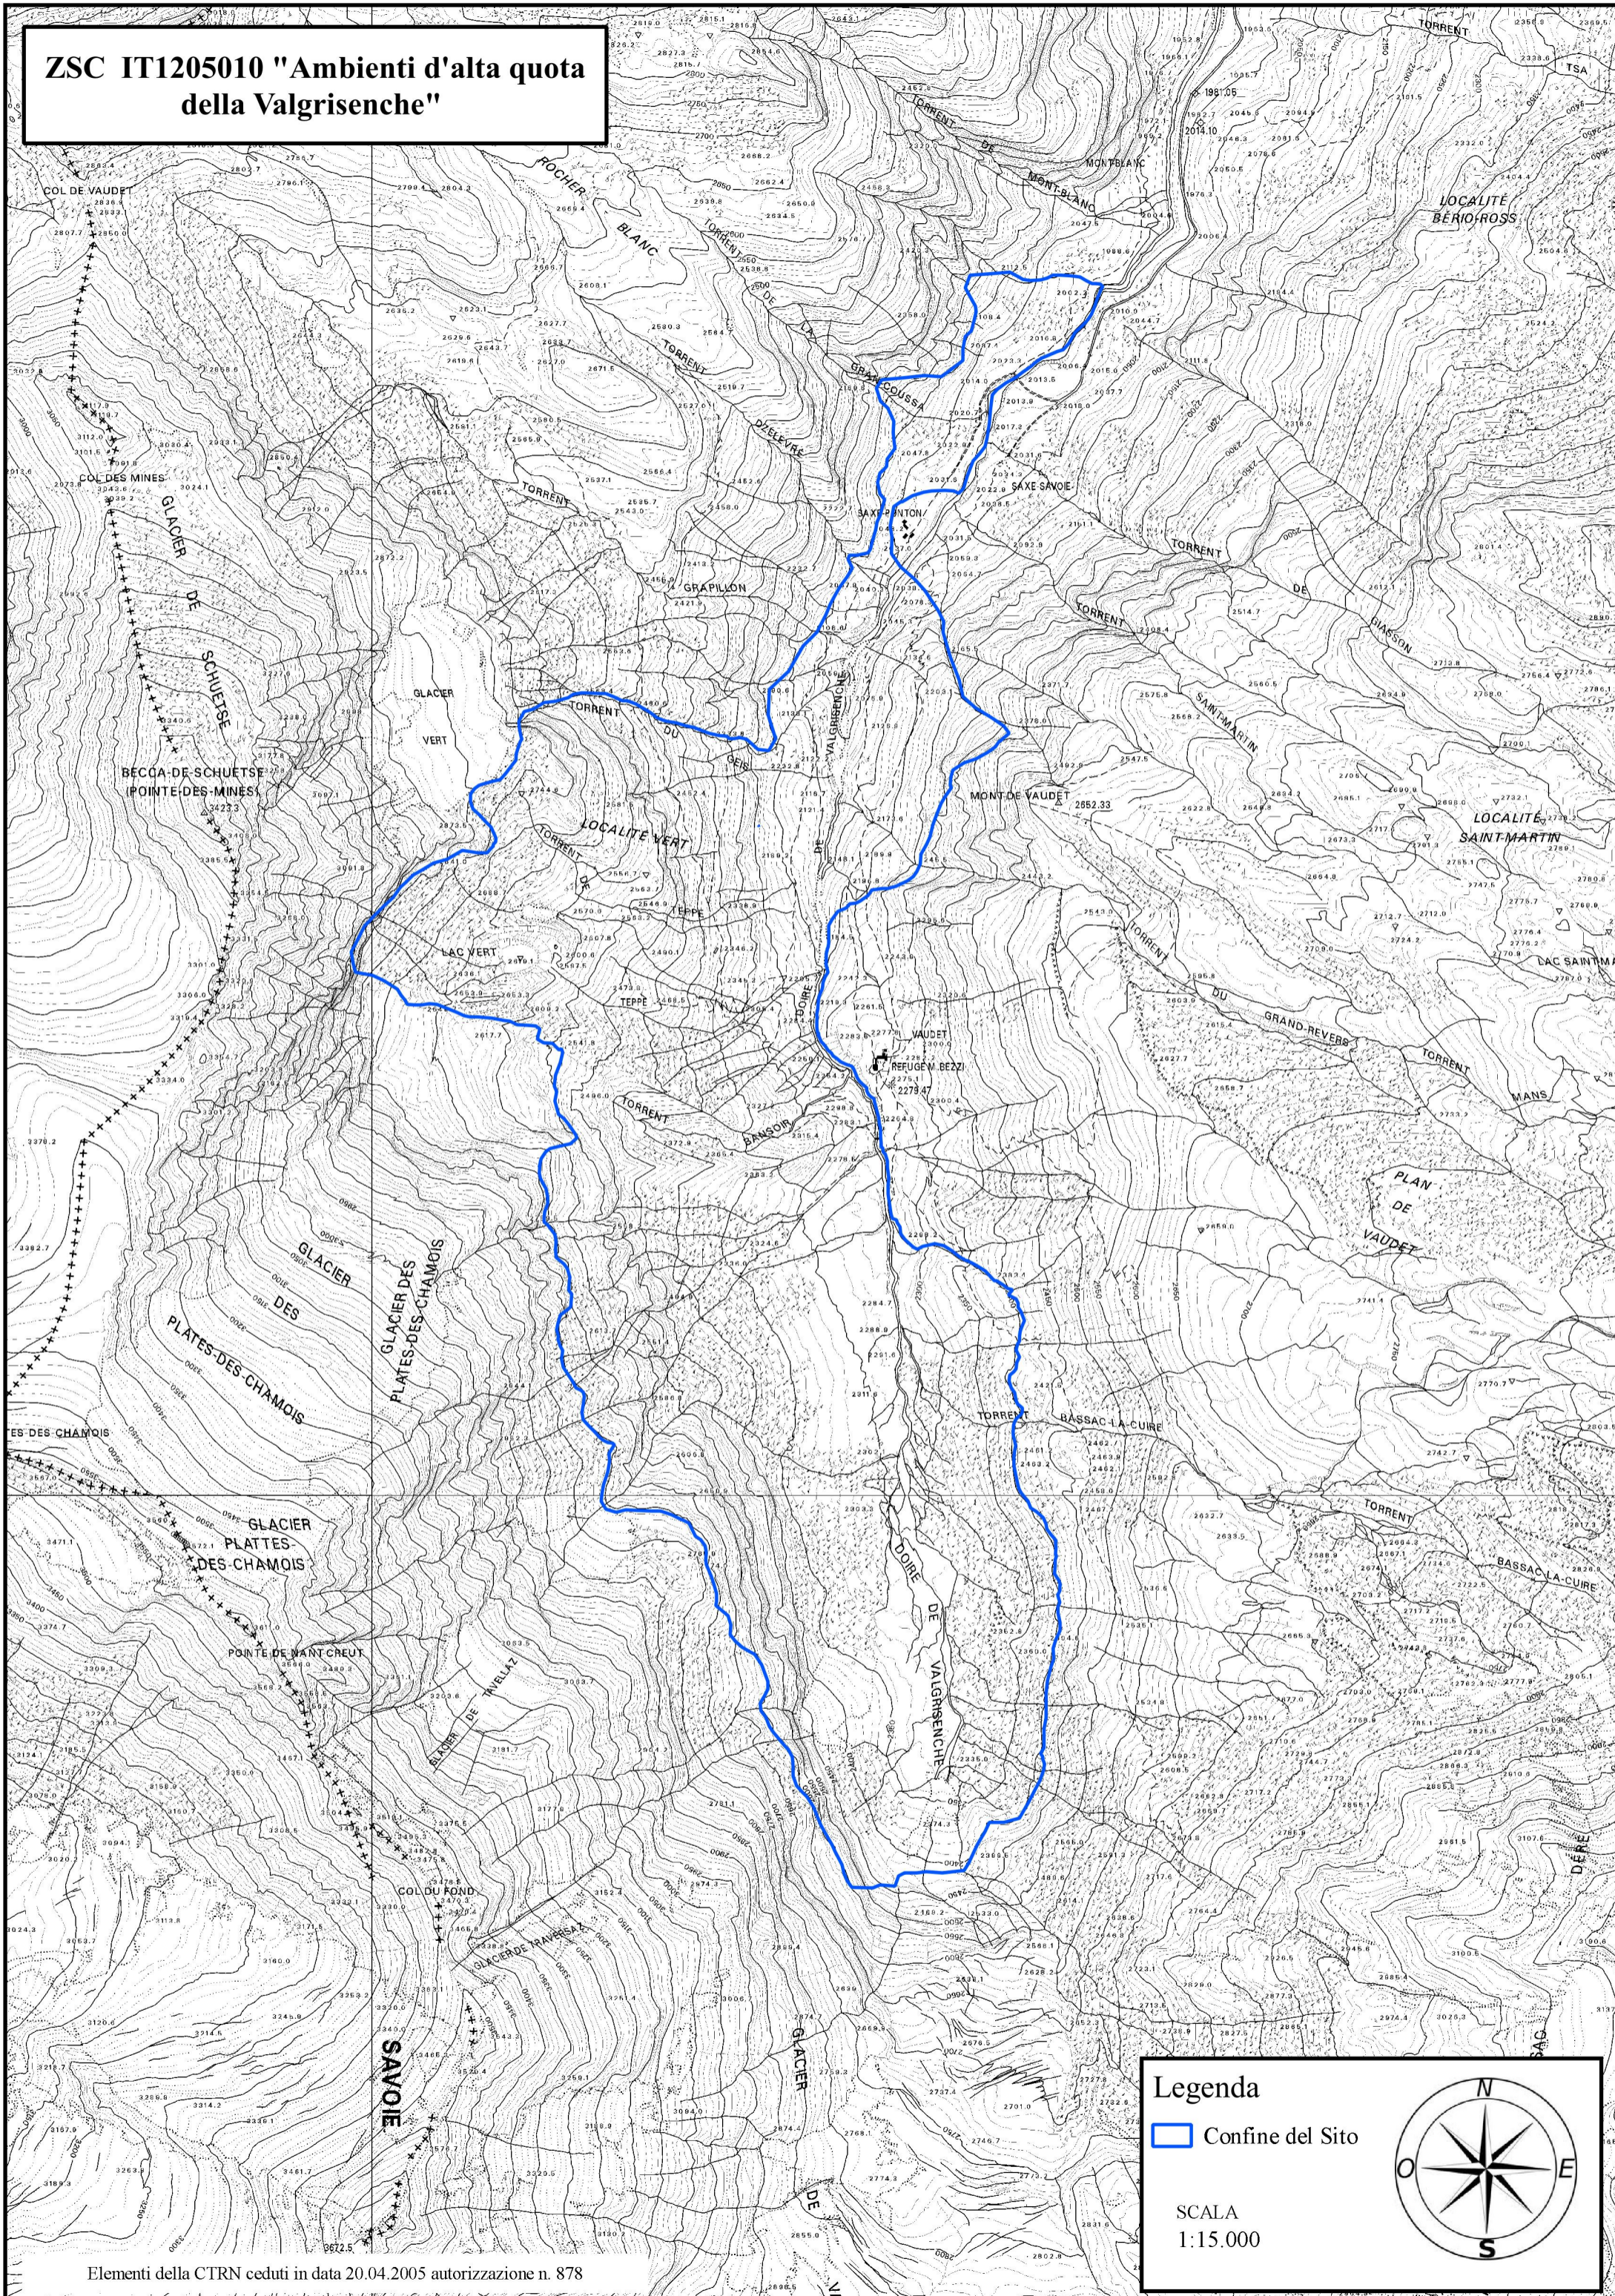

ZSC IT1205010 "Ambienti d'alta quota della Valgrisenche"

Legenda

□ Confine del Sito

SCALA
1:15.000